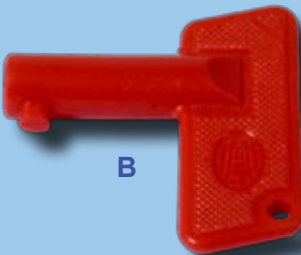

## Steek/Vierkantsleutel inw. 7 mm , haaks model

- LxH = 86 x 49 mm

Afb.	Omschrijving	Artikelnummer
D	Steek/vierkantsleutel 7 mm	51.03.0008

## Steek/Vierkantsleutel inw. 7 mm , haaks model

- LxB = 69 x 51 mm

Afb.	Omschrijving	Artikelnummer
E	Vierkantsleutel 7mm inwendig	51.03.0018

## Batterijsleutel type E76

- Voor DHollandia laadkleppen
- Kunststof met metalen grendelpen

Afb.	Omschrijving	Artikelnummer
A	Batterijsleutel E76	21.52076P