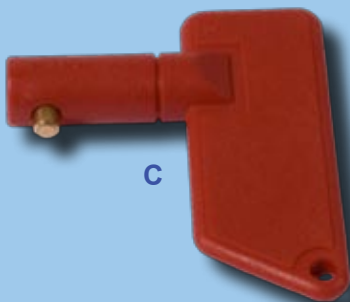

## Steek/Vierkantsleutel inw. 7 mm , haaks model

- LxB = 69 x 51 mm

Afb.	Omschrijving	Artikelnummer
E	Vierkantsleutel 7mm inwendig	51.03.0018

## Batterijsleutel type E76

- Voor DHollandia laadkleppen
- Kunststof met metalen grendelpen

Afb.	Omschrijving	Artikelnummer
A	Batterijsleutel E76	21.52076P

## Sleutel voor Hoofdstroomschakelaar Hella

- Volledig kunststof

Afb.	Omschrijving	Artikelnummer
B	Sleutel voor hoofdstroomschakelaar	42.9SL.706.729.011