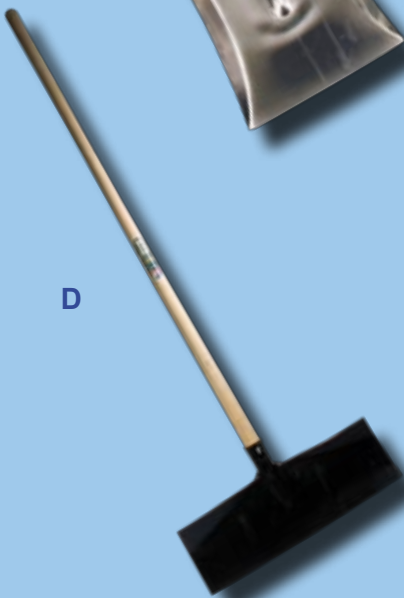

# Schoppen & sneeuwschuivers

A

## Handveger

- Blank hout met naturel cocosvezel
- Vezellengte: 70 mm

Afb.	Omschrijving	Artikelnummer
B	Afmeting LxB= 310x50 mm	25.2288824

C

## Ballastschop

- Voor het eenvoudig opscheppen van absorptiekorrels
- Met steel van 800 mm en een half kunststof D-greep

Afb.	Omschrijving	Artikelnummer
D	Ballastschop aluminium	25.4000415

D