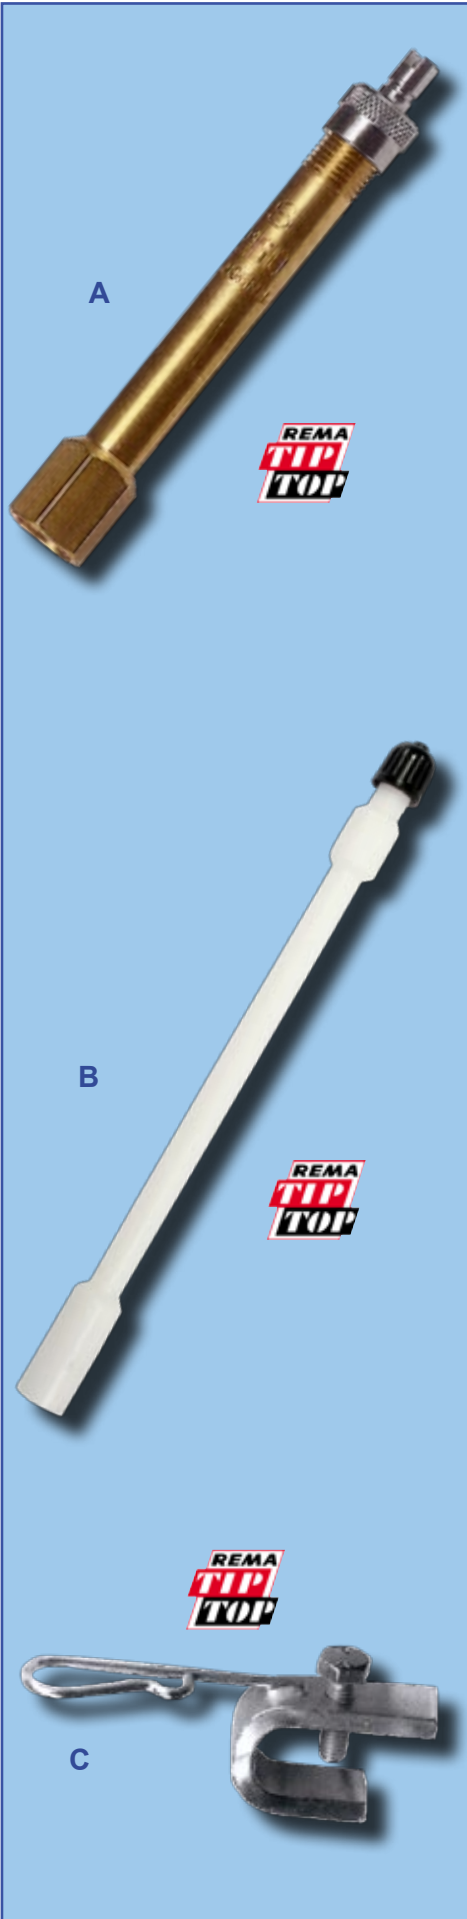

A

Vetkrijt

- Voor het aanbrengen van markeringen direct op het bandenrubber

Afb.	Omschrijving	Artikelnummer
A	Wit vetkrijt, SISA Ø 17 mm (12 stuks)	76.5950131
	Geel vetkrijt, SISA Ø 17 mm (12 stuks)	76.5950203
	Krijthouder, SISA Ø 17 mm	76.5950227

Afb.	Omschrijving	Artikelnummer
C	Montagecrème truck 5 kg emmer	76.5930577

D

Vetkwast truck

- Vetkwast voor montage van vrachtwagenbanden

Afb.	Omschrijving	Artikelnummer
D	Vetkwast	76.5930618

Verlengventielen