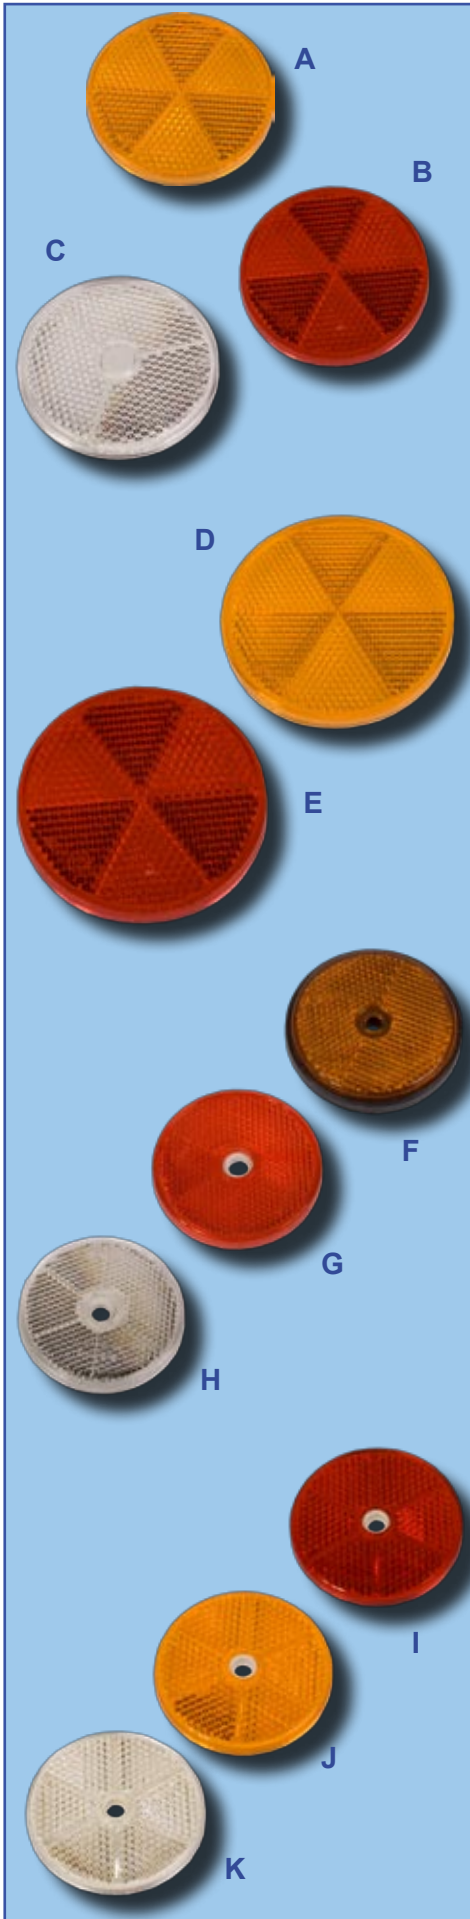

Afb.	Omschrijving	Artikelnummer
A	Voor harde ondergrond Plakbare uitvoering Rood	51.600.205
B	Voor harde ondergrond Plakbare uitvoering Wit	51.600.206
C	Voor harde ondergrond Plakbare uitvoering Geel	51.600.207
D	Voor zachte ondergrond Plakbare uitvoering Rood	51.600.208
E	Voor zachte ondergrond Plakbare uitvoering Wit	51.600.209
F	Voor zachte ondergrond Plakbare uitvoering Geel	51.600.210
G	Voor zachte ondergrond Föhnbare uitvoering Rood	51.600.212
H	Voor zachte ondergrond Föhnbare uitvoering Wit	51.600.213
I	Voor zachte ondergrond Föhnbare uitvoering Geel	51.600.214

Plak/schroef reflector - rechthoekig

- Afmeting: 94x44 mm
- Hartafstand gaten: 40 mm

Afb.	Omschrijving	Artikelnummer
A	Kleur oranje	32.610.010
B	Kleur wit	32.610.011
C	Kleur rood	32.610.012

Plak reflector - rechthoekig

- Afmeting: 94x44 mm
- Zelfklevend

Afb.	Omschrijving	Artikelnummer
D	Kleur oranje	32.610.065
E	Kleur rood	32.610.066
F	Kleur wit	32.610.067

Plak reflector - rechthoekig

- Afmeting: 105x55 mm
- Zelfklevend

Afb.	Omschrijving	Artikelnummer
G	Kleur oranje	32.610.070
H	Kleur rood	32.610.071

Plak reflector - rechthoekig

- Afmeting: 94x44x6,5 mm
- Zelfklevend

Afb.	Omschrijving	Artikelnummer
I	Kleur rood	32.610.090
J	Kleur oranje	32.610.091
K	Kleur wit	32.610.092