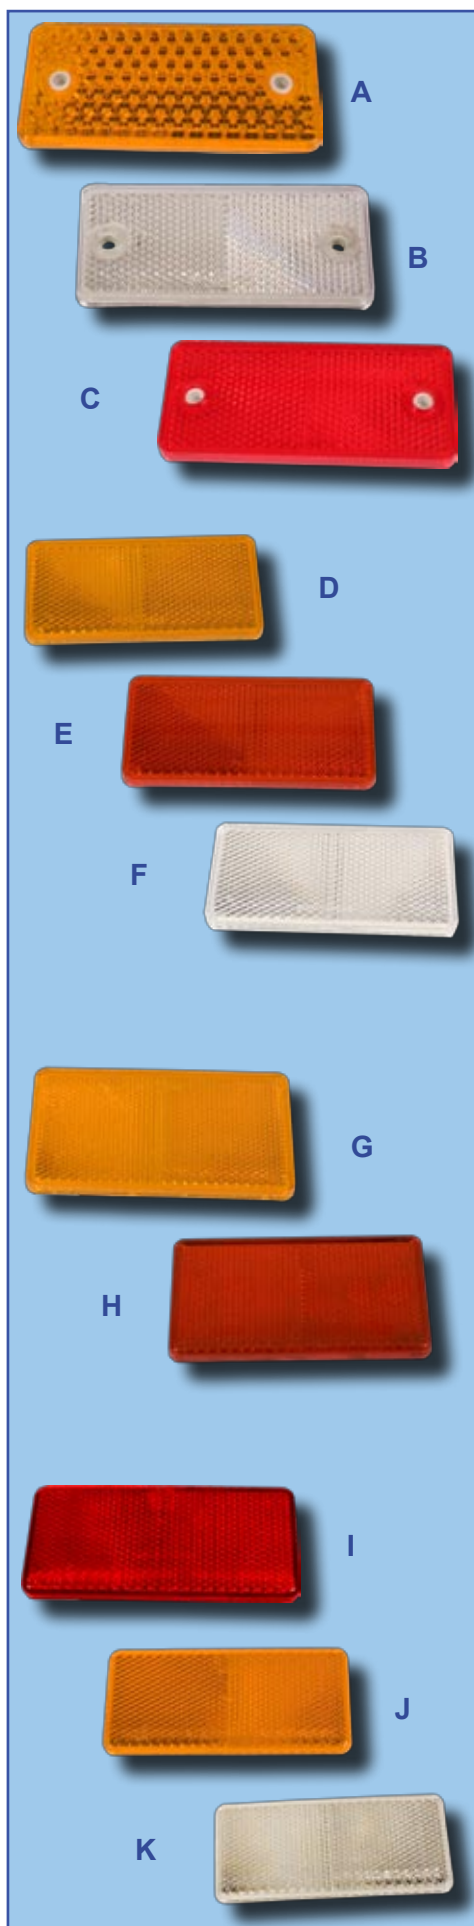

G

H

I

Retro Reflecterende tape

- ECE 104 goedgekeurd
- 30-40% minder ongelukken
- Voor harde en zachte ondergrond
- Op rollen van 50 meter
- Binnenkort verplicht voor alle nieuwe voertuigen > 3,5 ton GVW
- In rood, wit en geel

Afb.	Omschrijving	Artikelnummer
A	Voor harde ondergrond Plakbare uitvoering Rood	51.600.205
B	Voor harde ondergrond Plakbare uitvoering Wit	51.600.206
C	Voor harde ondergrond Plakbare uitvoering Geel	51.600.207
D	Voor zachte ondergrond Plakbare uitvoering Rood	51.600.208
E	Voor zachte ondergrond Plakbare uitvoering Wit	51.600.209
F	Voor zachte ondergrond Plakbare uitvoering Geel	51.600.210
G	Voor zachte ondergrond Föhnbare uitvoering Rood	51.600.212
H	Voor zachte ondergrond Föhnbare uitvoering Wit	51.600.213
I	Voor zachte ondergrond Föhnbare uitvoering Geel	51.600.214

Plak/schroef reflector - rechthoekig

- Afmeting: 94x44 mm
- Hartafstand gaten: 40 mm

Afb.	Omschrijving	Artikelnummer
A	Kleur oranje	32.610.010
B	Kleur wit	32.610.011
C	Kleur rood	32.610.012

Plak reflector - rechthoekig

- Afmeting: 94x44 mm
- Zelfklevend

Afb.	Omschrijving	Artikelnummer
D	Kleur oranje	32.610.065
E	Kleur rood	32.610.066
F	Kleur wit	32.610.067

Plak reflector - rechthoekig

- Afmeting: 105x55 mm
- Zelfklevend