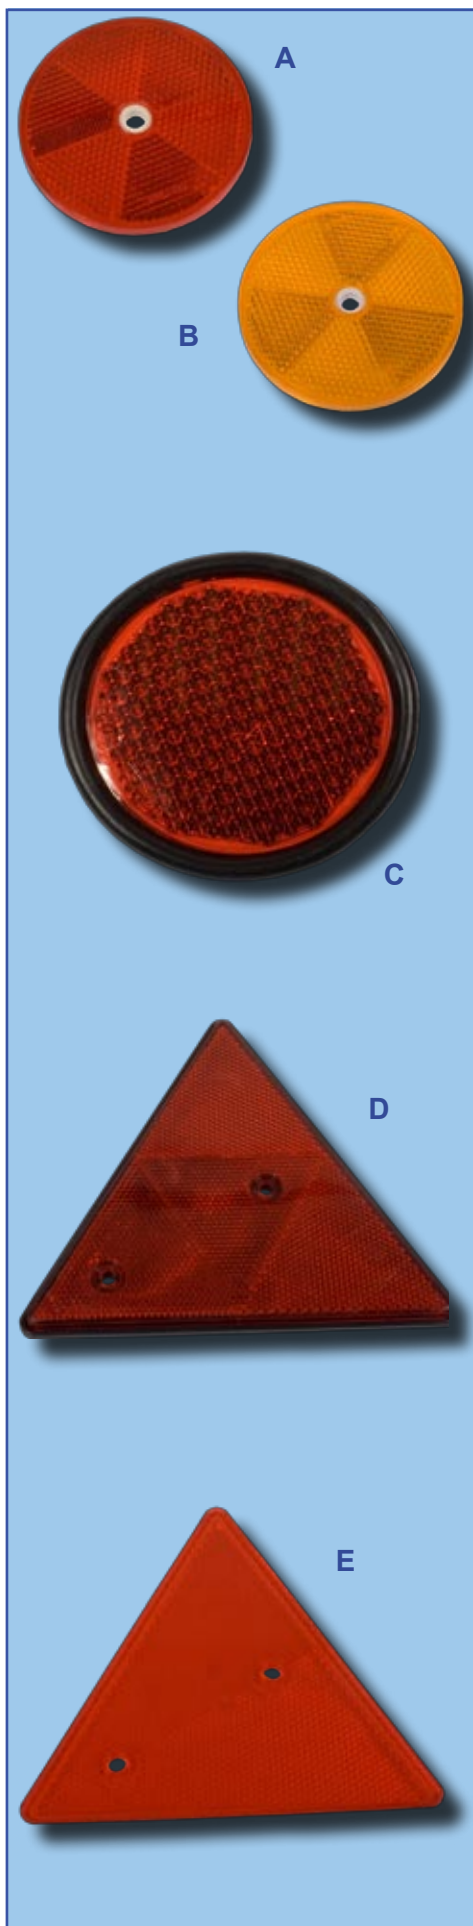

Reflector - rond

- Diameter: 80 mm, met kunststof achterplaat
- 1 gat Ø 6 mm voor centrale bevestiging

Afb.	Omschrijving	Artikelnummer
A	Kleur rood	32.610.085
B	Kleur oranje	32.610.087

Reflector - rond

- Diameter: 95 mm, met kunststof rand en achterplaat

Afb.	Omschrijving	Artikelnummer
C	Kleur rood	32.610.025

Lengte driehoek

- Afmeting 156x136 mm met kunststof achterplaat en rand
- Hartafstand bevestigingsgaten 70 mm

Afb.	Omschrijving	Artikelnummer
D	Kleur rood	32.610.015

Lengte driehoek

- Afmeting 156x136 mm met kunststof achterplaat
- Hartafstand bevestigingsgaten 70 mm

Afb.	Omschrijving	Artikelnummer
E	Kleur rood	32.610.096