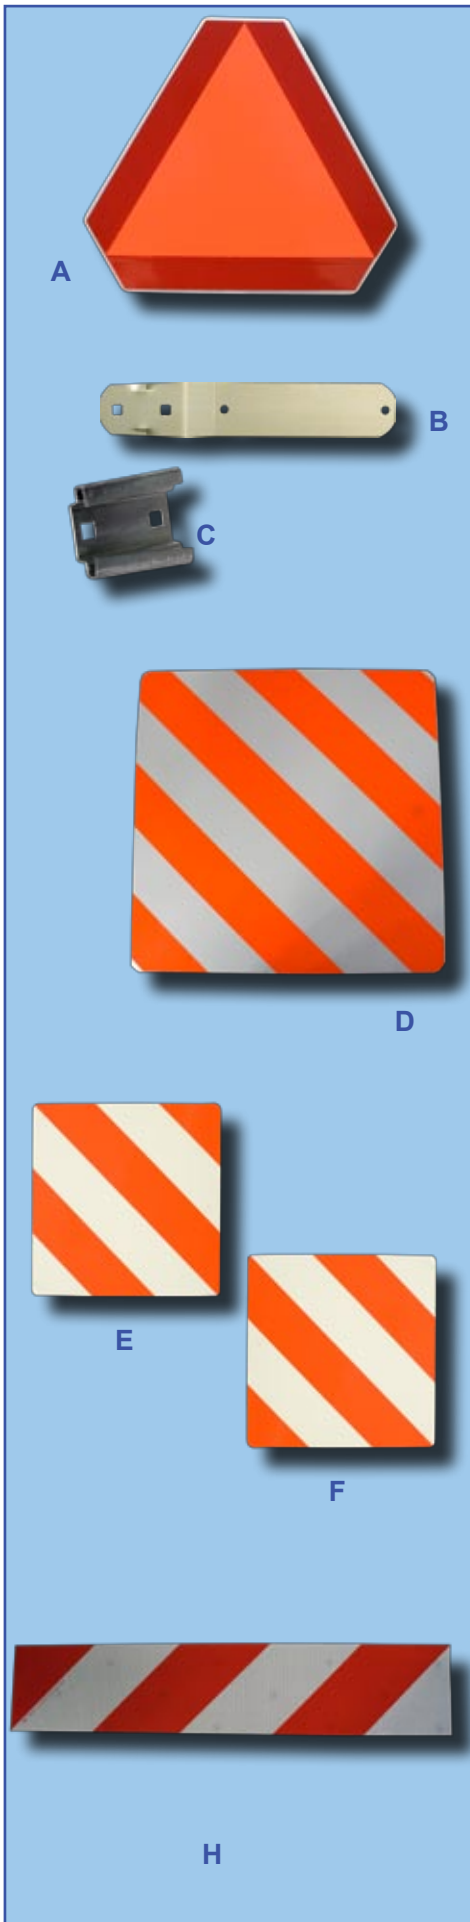

MARKERINGSBORDEN

Achtermarkeringen moeten in Nederland sinds 01-01-1995 voldoen aan de nieuwe Europese Norm ECE70. Dit geldt voor alle motorvoertuigen, aanhangwagens en opleggers, waarvan het maximaal totaalgewicht meer dan 3.500 kg. bedraagt. Ditzijn de zgn. "A" borden herkenbaar aan de honingraatstructuur van het gele reflecterende materiaal. Klasse "B" borden voor voertuigen vòdr 01-01-1995 zijn uitsluitend op aanvraag leverbaar.

A

E

F

G

H

Achterkant markeringen voor bakwagens

Afb.	Omschrijving	Artikelnummer
A	Afmeting: 282,5 x 140 mm Klasse "A" Set van 2 horizontale en 2 verticale markeringsborden	51.600.070
	Afmeting: 565 x 140 mm Klasse "A" Set van 2 markeringsborden	51.600.102
	Afmeting: 700 x 140 mm Klasse "A" Set van 2 markeringsborden	51.600.171
	Afmeting: 1700 x 140 mm Klasse "A" Markeringsbord 1x	51.600.172

Achterkant markeringen voor aanhangwagens

Afb.	Omschrijving	Artikelnummer
E	Afmeting: 283 x 200 mm Klasse "A" Set van 4 markeringsborden	51.600.174
F	Afmeting: 565 x 200 mm Klasse "A" Set van 2 markeringsborden	51.600.112
G	Afmeting: 1130 x 200 mm Klasse "A" Markeringsbord 1x	51.600.176
G	Afmeting: 1800 x 200 mm Klasse "A" Markeringsbord 1x	51.600.177
H	Afmeting: 565 x 200 mm Klasse "A" Markeringssticker 1x	51.600.106

Langzaam Rijdende Voertuigen (LRV) bord

Achterkantmarkering voor langzaam rijdende voertuigen, het zogenaamde LRV-bord. Sinds 01-01-1995 zijn de driehoekborden met afgeknotte punten verplicht voor alle voertuigen langzamer dan 25 km/uur o.a. tractoren, landbouwmachines en heftrucks