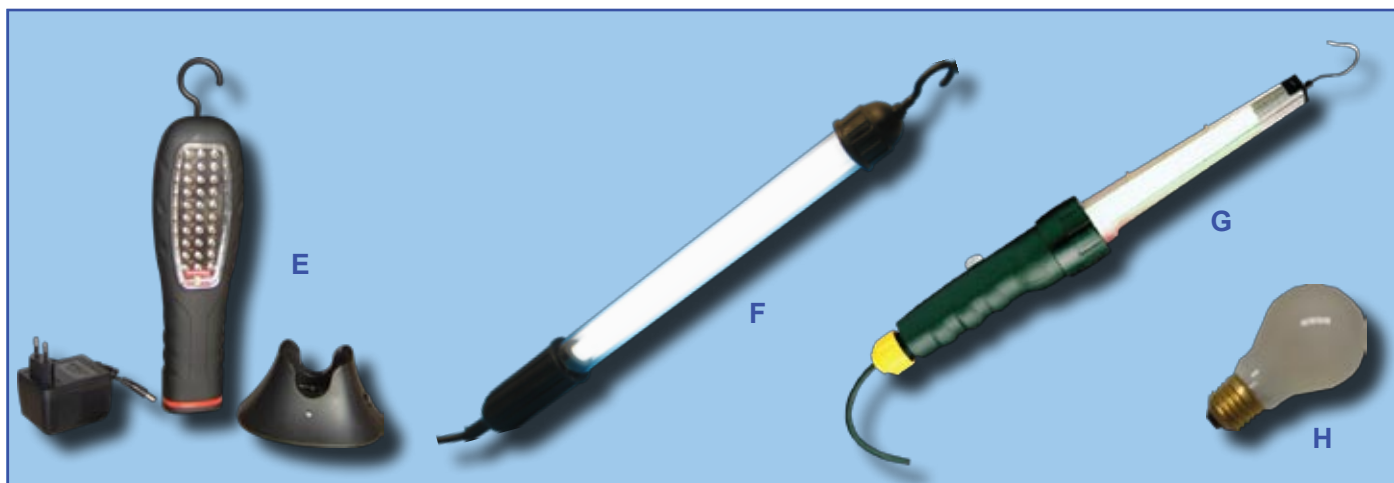

# Loop- en werklampen

## Loop- en werklampen

Afb.	Omschrijving		Merk		Artikelnummer
A	Werklamp	PL lamp	Erro Lite	20W / 220 Volt	75.EL1029
B	Statief (zonder lamp)	t.b.v. 75.EL1029	Erro Lite		75.EL1032
C	Werklamp oplaadbaar	incl. 12V en 24V lader	Erro Lite	20W / 12-220 Volt	75.EL1022
D	Korflooplamp	incl. 8 m. kabel en stekker		60W / 220 Volt	32.04.001

Afb.	Omschrijving		Merk		Artikelnummer
E	LED looplamp (draadloos)	Incl. 12V en 220V lader	Powerhand	30 LED's / 13.000 Lux	75.SIN-100-036
F	TL-looplamp	incl. 5 m. weerstandskabel		18W / 220 Volt	32.04.005
G	Looplamp	type PL	Zeca	24 Volt	75.308 24
H	Looplamp lamp	type Hamer		100W / 220 Volt	41.M01424
	Looplamp lamp	type Hamer		60W / 220 Volt	41.S119
	Looplamp lamp	type Hamer		60W / 24 Volt	41.S317
	Looplamp lamp	type Hamer		40W / 24 Volt	41.S408