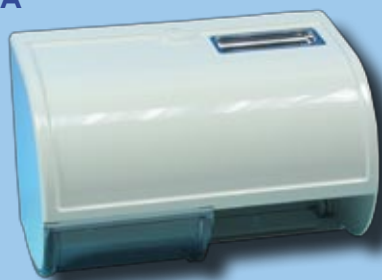

A

Duo toilethouder

- Luxe uitvoering
- Voor 2 rollen traditioneel toilet papier
- Met transparante kap
- Wit kunststof

Afb.	Omschrijving	Dispenser type	Artikelnummer
A	Luxe duo toilethouder	D	25.02420

B

Jumbo toilethouder

- Muurhouder
- Wit slagvast kunststof
- Voor Jumbo toilet papier

Afb.	Omschrijving	Dispenser type	Artikelnummer
B	Jumbo toilethouder	J	25.02421

C

Boxhouder

- Type "Prestige"
- Voor Towlers® rollen
- Wandmontage
- Papierrollen van binnenuit afrolbaar

- Type "Prestige"
- Voor 'zig-zag'- en 'C'-vouw
- Wandmontage
- Voor probleemloze uitgifte van vouwhanddoekjes

Afb.	Omschrijving	Dispenser type	Artikelnummer
D	Box voor vouwhanddoekjes	H	25.02122

A

Muurrolhouder

- Robuuste muurhouder voor Maxi-rollen
- Blauw gelakt metaal
- Met scheurlineaal

Afb.	Omschrijving	Dispenser type	Artikelnummer
A	Muurrolhouder	M	25.01601

B

Dispenser emmer

- Blanco dispenser emmer
- Ten behoeve van Clean Soft rollen