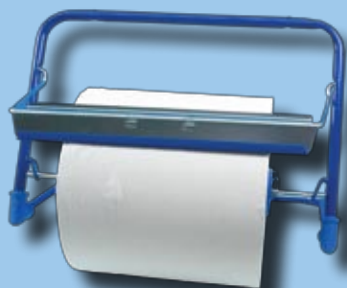

A

Duo toilethouder

- Luxe uitvoering
- Voor 2 rollen traditioneel toilet papier
- Met transparante kap
- Wit kunststof

Afb.	Omschrijving	Dispenser type	Artikelnummer
A	Luxe duo toilethouder	D	25.02420

B

Jumbo toilethouder

- Muurhouder
- Wit slagvast kunststof
- Voor Jumbo toilet papier

Afb.	Omschrijving	Dispenser type	Artikelnummer
B	Jumbo toilethouder	J	25.02421

C

Boxhouder

- Type "Prestige"
- Voor Towlers® rollen
- Wandmontage
- Papierrollen van binnenuit afrolbaar

Afb.	t.b.v.	max. rolafmeting		Dispenser type	Artikelnummer
		Ø	Hoogte		
C	Minirollen	14 cm	22 cm	A	25.02101
	Midirollen	24 cm	26 cm	B	25.02111
	Maxirollen	32 cm	31 cm	C	25.02112

D

Box voor vouwhanddoekjes

- Type "Prestige"
- Voor 'zig-zag'- en 'C'-vouw
- Wandmontage
- Voor probleemloze uitgifte van vouwhanddoekjes

Afb.	Omschrijving	Dispenser type	Artikelnummer
D	Box voor vouwhanddoekjes	H	25.02122

A

Muurrolhouder