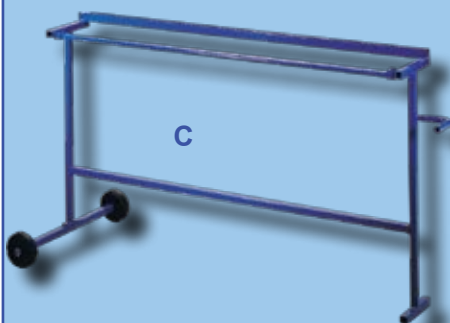

C

Muurhouder Optifit

Muurhouder geschikt voor de drie spenderboxen van de Optifit producten.

Materiaal: • Blauw gespoten metaal

Afb.	Omschrijving	Artikelnummer
B	Muurhouder voor Optifit spenderboxen	25.308.015

Muurhouder Optiset

Muurhouder geschikt voor het 3-in-1 rol systeem van de Optiset producten.

Materiaal: • Blauw gespoten metaal

Afb.	Omschrijving	Artikelnummer
C	Muurhouder voor Optifit spenderboxen	25.308.016

Afrolstandaard

Vrijdgbare afrolstandaard, eenvoudige afrolhulp

Materiaal: • Blauw gespoten metaal, verzinkt gemonteerd

Afmeting: • Maximum rolbreedte 1000 mm

Afb.	Omschrijving	Artikelnummer
D	Vrijdgbare afrolstandaard	25.301.140