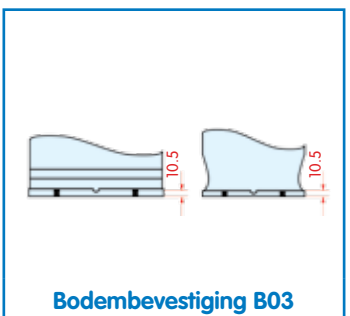

Capaciteit in Ah (20h bij 27° C)	Capaciteit in Ah (5h bij -18° C)	ETN code	Artikelnummer
140 Ampère	760 Ampère	640 036 076	43.140.00