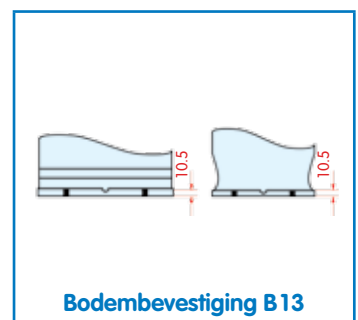

Capaciteit in Ah (20h bij 27° C)	Capaciteit in Ah (5h bij -18° C)	ETN code	Artikelnummer
100 Ampère	720 Ampère	600 123 072	43.100.01