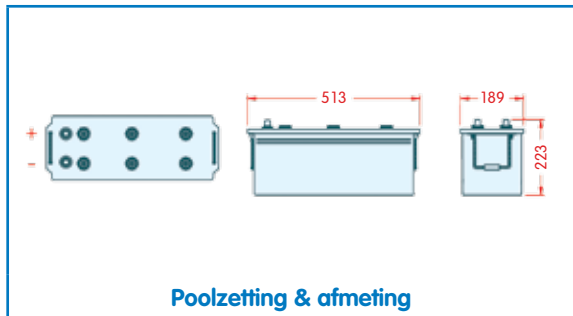

Capaciteit in Ah (20h bij 27° C)	Capaciteit in Ah (5h bij -18° C)	ETN code	Artikelnummer
120 Ampère	680 Ampère	620 045 068	43.120.00