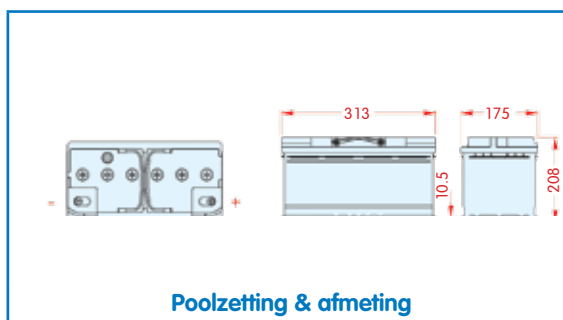

Capaciteit in Ah (20h bij 27° C)	Capaciteit in Ah (5h bij -18° C)	ETN code	Artikelnummer
100 Ampère	720 Ampère	600 123 072	43.100.01