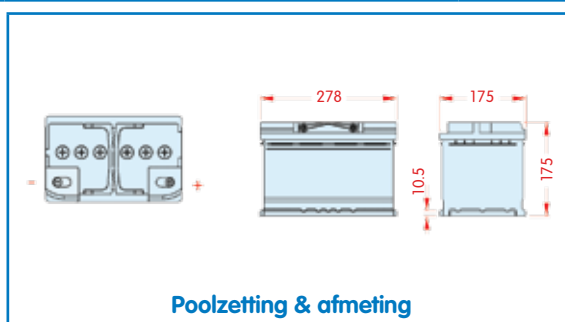

Capaciteit in Ah (20h bij 27° C)	Capaciteit in Ah (5h bij -18° C)	ETN code	Artikelnummer
72 Ampère	680 Ampère	572 409 068	43.072.00