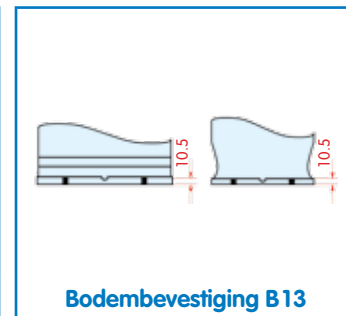

Capaciteit in Ah (20h bij 27° C)	Capaciteit in Ah (5h bij -18° C)	ETN code	Artikelnummer
44 Ampère	440 Ampère	544 402 044	43.044.00

Capaciteit in Ah (20h bij 27° C)	Capaciteit in Ah (5h bij -18° C)	ETN code	Artikelnummer
60 Ampère	540 Ampère	560 409 054	43.060.00