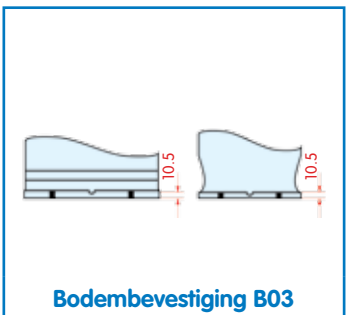

Capaciteit in Ah (20h bij 27° C)	Capaciteit in Ah (5h bij -18° C)	ETN code	Artikelnummer
135 Ampère	1000 Ampère	635 052 100	43.135.00