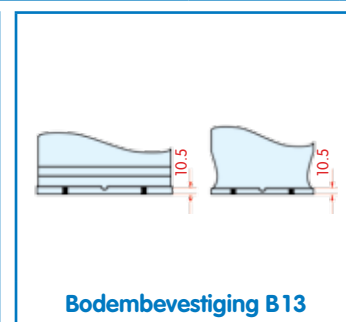

Capaciteit in Ah (20h bij 27° C)	Capaciteit in Ah (5h bij -18° C)	ETN code	Artikelnummer
44 Ampère	440 Ampère	544 402 044	43.044.00

Capaciteit in Ah (20h bij 27° C)	Capaciteit in Ah (5h bij -18° C)	ETN code	Artikelnummer
60 Ampère	540 Ampère	560 409 054	43.060.00