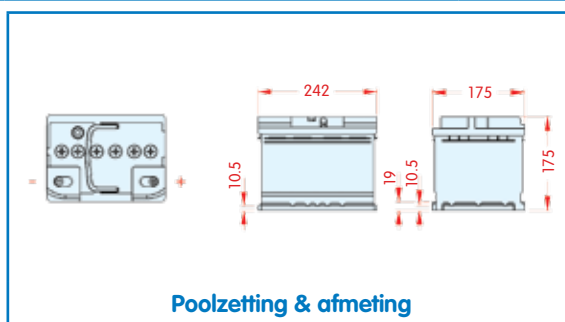

Capaciteit in Ah (20h bij 27° C)	Capaciteit in Ah (5h bij -18° C)	ETN code	Artikelnummer
44 Ampère	440 Ampère	544 402 044	43.044.00

Capaciteit in Ah (20h bij 27° C)	Capaciteit in Ah (5h bij -18° C)	ETN code	Artikelnummer
60 Ampère	540 Ampère	560 409 054	43.060.00