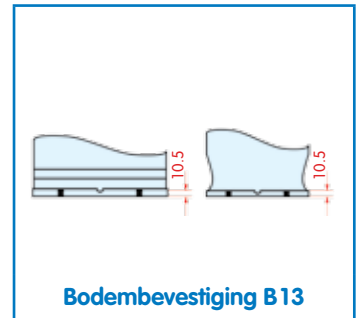

Capaciteit in Ah (20h bij 27° C)	Capaciteit in Ah (5h bij -18° C)	ETN code	Artikelnummer
95 Ampère	800 Ampère	595 402 080	43.095.00