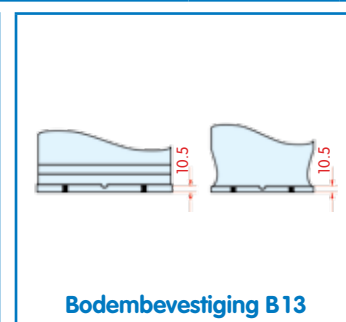

Capaciteit in Ah (20h bij 27° C)	Capaciteit in Ah (5h bij -18° C)	ETN code	Artikelnummer
72 Ampère	680 Ampère	572 409 068	43.072.00