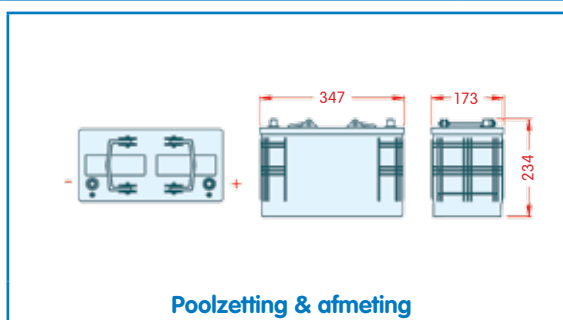

Capaciteit in Ah (20h bij 27° C)	Capaciteit in Ah (5h bij -18° C)	ETN code	Artikelnummer
110 Ampère	680 Ampère	610 047 068	43.110.01