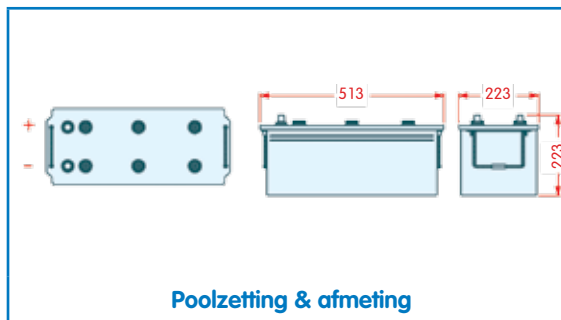

Capaciteit in Ah (20h bij 27° C)	Capaciteit in Ah (5h bij -18° C)	ETN code	Artikelnummer
180 Ampère	1000 Ampère	680 032 100	43.180.00