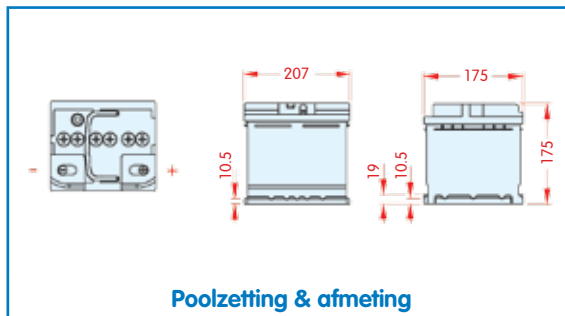

Capaciteit in Ah (20h bij 27° C)	Capaciteit in Ah (5h bij -18° C)	ETN code	Artikelnummer
44 Ampère	440 Ampère	544 402 044	43.044.00

Capaciteit in Ah (20h bij 27° C)	Capaciteit in Ah (5h bij -18° C)	ETN code	Artikelnummer
60 Ampère	540 Ampère	560 409 054	43.060.00