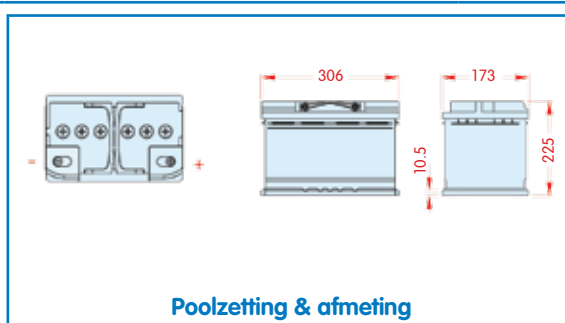

Capaciteit in Ah (20h bij 27° C)	Capaciteit in Ah (5h bij -18° C)	ETN code	Artikelnummer
91 Ampère	740 Ampère	591 400 074	43.091.00