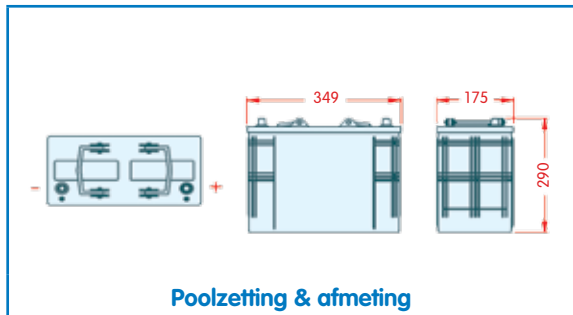

Capaciteit in Ah (20h bij 27° C)	Capaciteit in Ah (5h bij -18° C)	ETN code	Artikelnummer
125 Ampère	720 Ampère	625 012 072	43.125.00