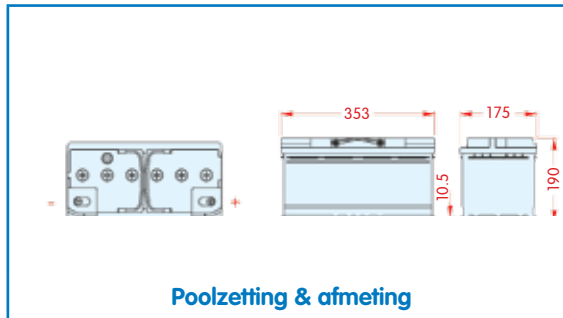

Capaciteit in Ah (20h bij 27° C)	Capaciteit in Ah (5h bij -18° C)	ETN code	Artikelnummer
95 Ampère	800 Ampère	595 402 080	43.095.00