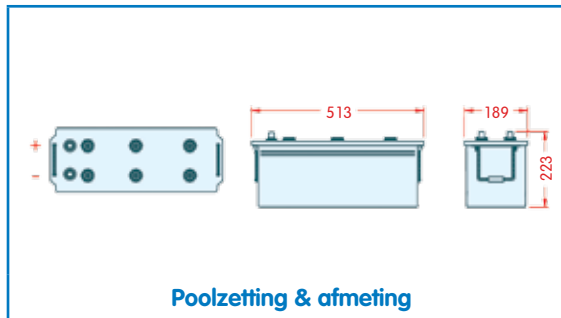

Capaciteit in Ah (20h bij 27° C)	Capaciteit in Ah (5h bij -18° C)	ETN code	Artikelnummer
140 Ampère	760 Ampère	640 035 076	43.140.01