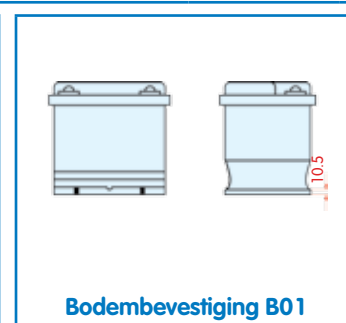

Capaciteit in Ah (20h bij 27° C)	Capaciteit in Ah (5h bij -18° C)	ETN code	Artikelnummer
91 Ampère	740 Ampère	591 400 074	43.091.00