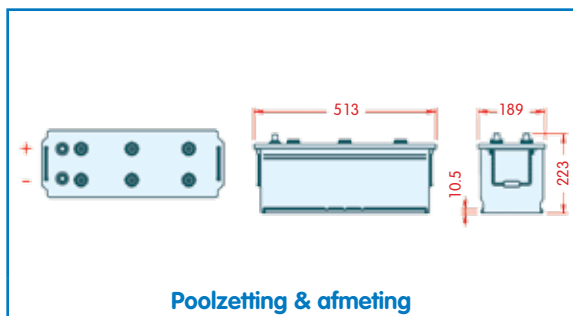

Capaciteit in Ah (20h bij 27° C)	Capaciteit in Ah (5h bij -18° C)	ETN code	Artikelnummer
140 Ampère	760 Ampère	640 036 076	43.140.00