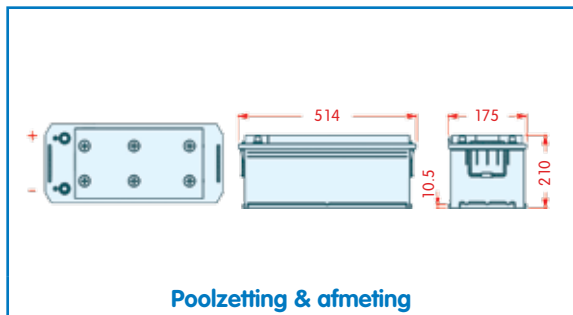

Capaciteit in Ah (20h bij 27° C)	Capaciteit in Ah (5h bij -18° C)	ETN code	Artikelnummer
135 Ampère	1000 Ampère	635 052 100	43.135.00