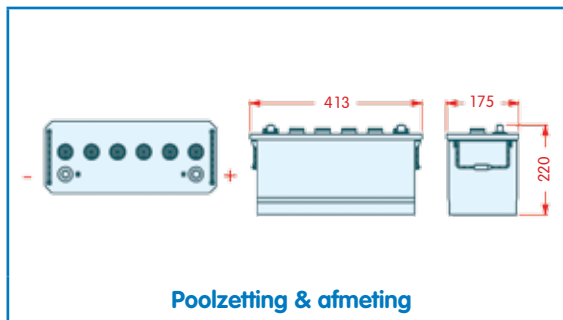

Capaciteit in Ah (20h bij 27° C)	Capaciteit in Ah (5h bij -18° C)	ETN code	Artikelnummer
100 Ampère	600 Ampère	600 047 060	43.100.00