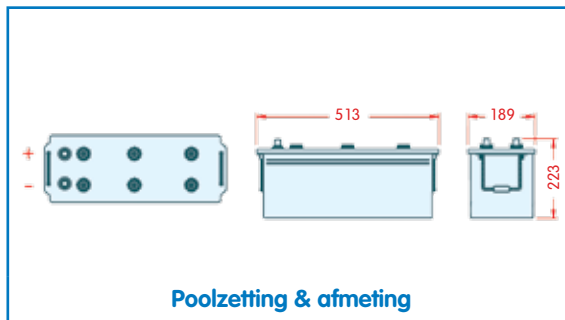

Capaciteit in Ah (20h bij 27° C)	ETN code	Artikelnummer
<b>105 Ampère</b>	811 053 057	<b>43.105.10</b>

Capaciteit in Ah (20h bij 27° C)	ETN code	Artikelnummer
<b>130 Ampère</b>	960 051 000	<b>43.130.10</b>