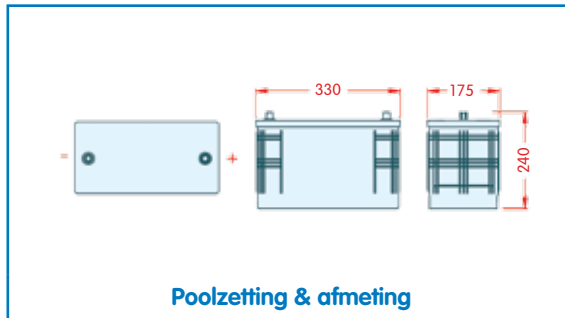

Capaciteit in Ah (20h bij 27° C)	ETN code	Artikelnummer
<b>105 Ampère</b>	811 053 057	<b>43.105.10</b>

Capaciteit in Ah (20h bij 27° C)	ETN code	Artikelnummer
<b>130 Ampère</b>	960 051 000	<b>43.130.10</b>