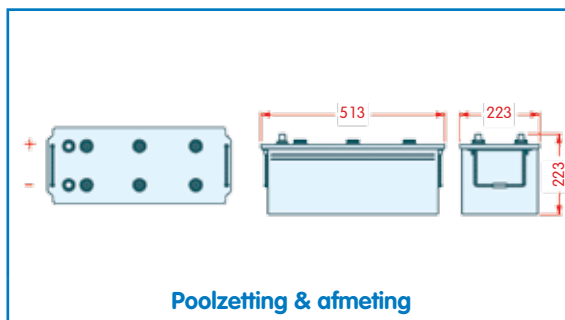

Capaciteit in Ah (20h bij 27° C)	ETN code	Artikelnummer
180 Ampère	963 051 000	43.180.10