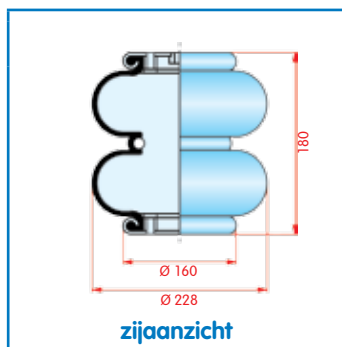

zijaanzicht