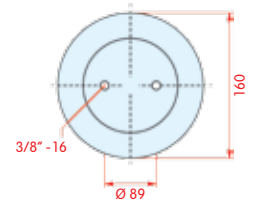

onderaanzicht

2-kamer balg, compleet (Complete Assembly)