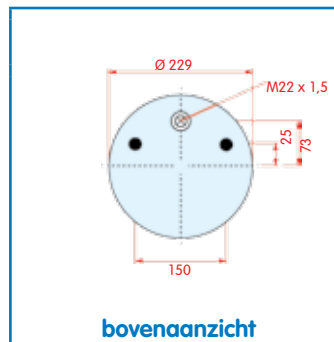

Hendrickson

WH **33.263**

OE QE100001

VC
 CT
 FS 1T15MT-9 W01-M58-6276
 PH
 GY
 DL
 CF

zijaanzicht

bovenaanzicht

onderaanzicht

Luchtbalg compleet (Complete Assembly)