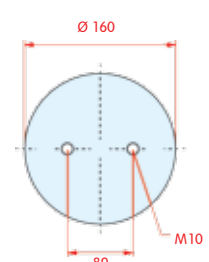

onderaanzicht

2-kamer balg, compleet (Complete Assembly)

Hendrickson

WH **33.801**

OE

VC V SP 2 B 12 R-14
 CT
 FS
 PH SP 2 B 12 R-14
 GY
 DL
 CF

zijaanzicht

bovenaanzicht