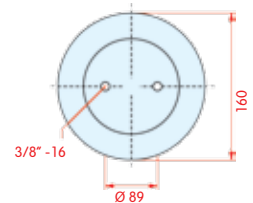

onderaanzicht

2-kamer balg, compleet (Complete Assembly)