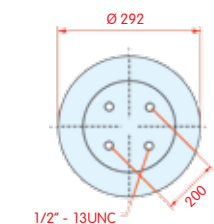

Hendrickson

WH **33.805**

OE B3648

VC V 1 DK 28 A-037
CT
FS
PH
GY
DL
CF

zijaanzicht

bovenaanzicht

onderaanzicht

Luchtbalg compleet (Complete Assembly)