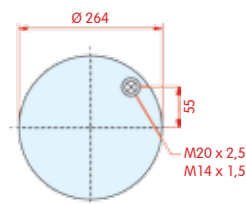

bovenaanzicht