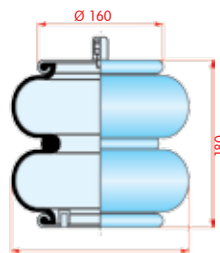

2-kamer balg, compleet (Complete Assembly)

Montageset is 33.507

Hendrickson

WH **33.220**

OE Q7321000

VC V SP 2 B 12 R-11
 CT FD 200-19 P02
 FS W01-M58-7756
 PH
 GY
 DL
 CF

zijaanzicht

bovenaanzicht