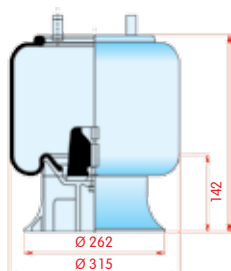

Hendrickson

WH **33.41**

OE HA1000001

VC
CT 4156 N P15
FS
PH 1 DK 23 K-1
GY
DL
CF

zijaanzicht