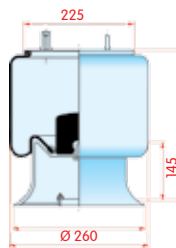

Hendrickson

WH **33.499**

OE S3467
S3830
B12514008

VC V 1 D 28 C-9122
CT 4811 N P03
FS
PH 1 D 28 C-9122
GY
DL
CF

zijaanzicht

bovenaanzicht

onderaanzicht

Luchtbalg compleet (Complete Assembly)

Hendrickson

WH **33.803**

OE S2063
B12514004
B12514011

VC V 1 D 28 C-9158
CT
FS
PH 1 D 28 C-9158
GY
DL
CF

zijaanzicht

bovenaanzicht

onderaanzicht

Luchtbalg compleet (Complete Assembly)

Hendrickson

WH **33.804**

OE S2066
11651
B12514007

VC V 1 DK 23 K-9082
CT
FS 1T15M-6 W01-358-9082
PH 1 DK 23 K-9082
GY 1R12-092 566-24-3-038
DL
CF

zijaanzicht

bovenaanzicht

onderaanzicht

Luchtbalg compleet (Complete Assembly)