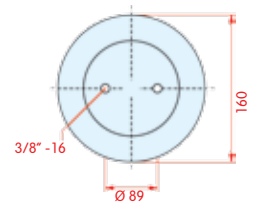

VC V SP 2 B 12 R-6910

CT
FS
PH
GY
DL
CF

zijaanzicht

bovenaanzicht

onderaanzicht

2-kamer balg, compleet (Complete Assembly)

Hendrickson

WH **33.810**