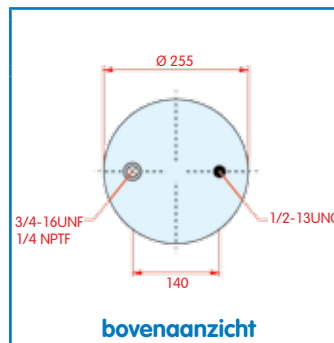

Hendrickson

WH **33.256**

OE S2064
S11650

VC V 1 DK 23 F-9039
 CT 4150 N P04
 FS 1T15M-0 W01-358-9039
 PH 1 DK 23 F-9039
 GY 1R12-095 566-24-3-067
 DL
 CF

zijaanzicht

bovenaanzicht

onderaanzicht

Luchtbalg compleet (Complete Assembly)