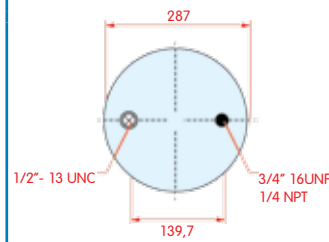

Hendrickson

WH **33.499**

OE S3467
S3830
B12514008

VC V 1 D 28 C-9122
CT 4811 N P03
FS
PH 1 D 28 C-9122
GY
DL
CF

zijaanzicht

bovenaanzicht

onderaanzicht

Luchtbalg compleet (Complete Assembly)