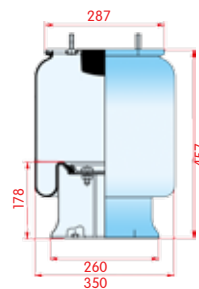

Hendrickson

WH **33.499**

OE S3467
S3830
B12514008

VC V 1 D 28 C-9122
CT 4811 N P03
FS
PH 1 D 28 C-9122
GY
DL
CF

zijaanzicht

bovenaanzicht

onderaanzicht

Luchtbalg compleet (Complete Assembly)

Hendrickson

WH **33.803**

OE S2063
B12514004
B12514011

VC V 1 D 28 C-9158
CT
FS
PH 1 D 28 C-9158
GY
DL
CF

zijaanzicht

bovenaanzicht

onderaanzicht

Luchtbalg compleet (Complete Assembly)