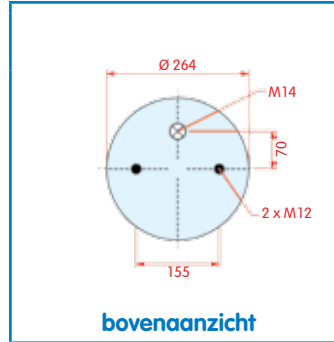

Hendrickson

WH **33.219**

OE HS100310

VC
 CT
 FS
 PH
 GY 1R11-740 566-22-3-520
 DL
 CF

zijaanzicht

bovenaanzicht

onderaanzicht

Luchtbalg compleet (Complete Assembly)