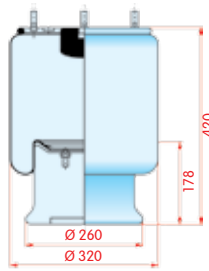

Luchtbalg compleet (Complete Assembly)

Montageset is 33.504

Hendrickson

WH **33.02**

OE 505859
785170

VC V 1 D 28 B-2
CT 813 MB
FS 1T19L-11 W01-M58-6339
1T19L-11 W01-M58-7345
PH 1 D 28 B-2
GY 1R14-705 566-28-3-547
DL D13 B02
D13 B19
CF 1T19E2 87408