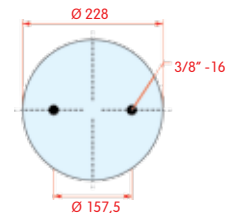

OE NA1060
S1159
S2883

VC V SP 2 B 22 R-7403
CT
FS
PH
GY
DL
CF

zijaanzicht

bovenaanzicht

onderaanzicht

2-kamer balg, compleet (Complete Assembly)

Hendrickson

WH **33.813**