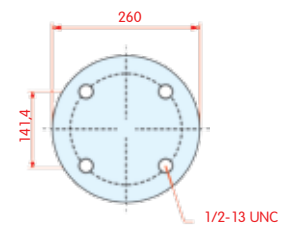

Hendrickson

WH **33.499**

OE S3467
S3830
B12514008

VC V 1 D 28 C-9122
CT 4811 N P03
FS
PH 1 D 28 C-9122
GY
DL
CF

zijaanzicht

bovenaanzicht

onderaanzicht

Luchtbalg compleet (Complete Assembly)

Hendrickson

WH **33.803**

OE S2063
B12514004
B12514011

VC V 1 D 28 C-9158
CT
FS
PH 1 D 28 C-9158
GY
DL
CF

zijaanzicht

bovenaanzicht

onderaanzicht

Luchtbalg compleet (Complete Assembly)