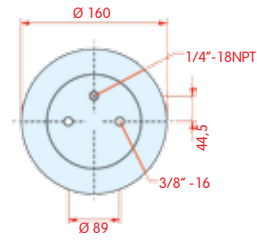

bovenaanzicht