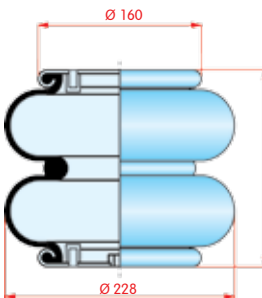

Hendrickson

WH **33.809**

OE S8768

VC V SP 2 B 12 R-6910

CT
FS
PH
GY
DL
CF

zijaanzicht