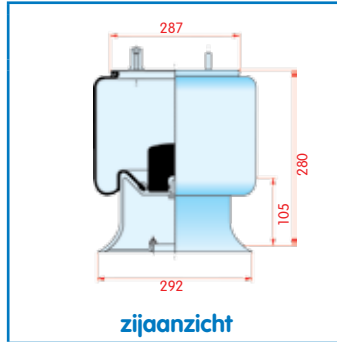

Hendrickson

WH 33.806

OE S4771
B12514013

VC V 1 DK 28 A-8050

CT

FS

PH 1 DK 28 A-8050

GY

DL

CF

zijaanzicht

bovenaanzicht

onderaanzicht

Luchtbalg compleet (Complete Assembly)