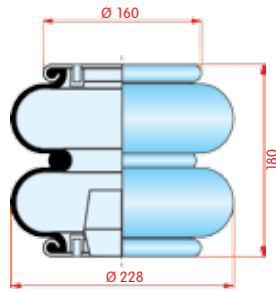

Hendrickson

WH **33.810**

OE S14318
003318

VC V SP 2 B 12 R-6935
CT
FS
PH SP 2 B 12 R-6935
GY
DL
CF

zijaanzicht