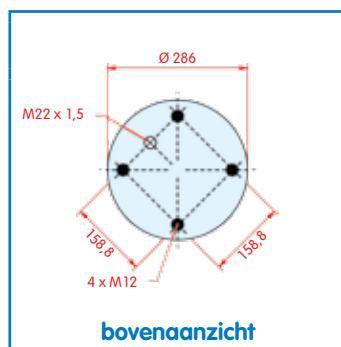

bovenaanzicht