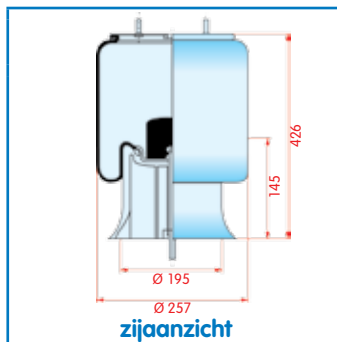

Hendrickson

WH **33.263**

OE QE100001

VC
CT
FS 1T15MT-9 W01-M58-6276
PH
GY
DL
CF

zijaanzicht