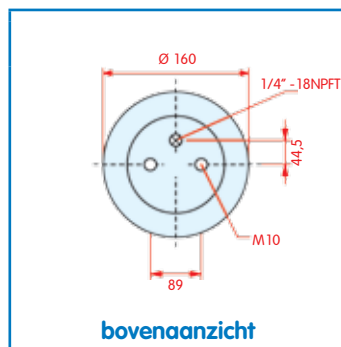

bovenaanzicht