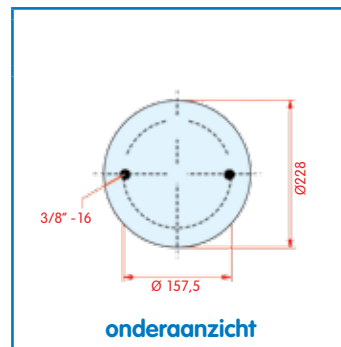

OE S1013

VC V SP 2 B 22 R-7400
 CT
 FS
 PH
 GY
 DL
 CF

zijaanzicht

bovenaanzicht

onderaanzicht

2-kamer balg, compleet (Complete Assembly)

Hendrickson

WH 33.816