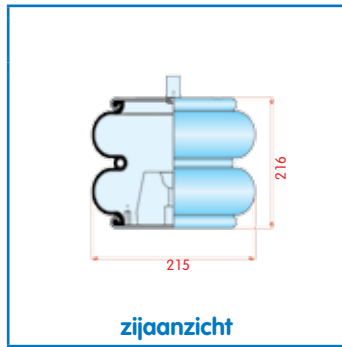

Hendrickson

WH 33.814

OE HS507906

VC V SP 2 B 22 RA-2
CT
FS
PH
GY
DL
CF

zijaanzicht