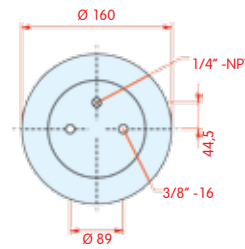

bovenaanzicht