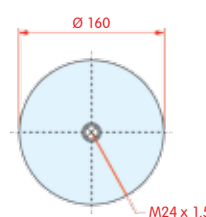

bovenaanzicht