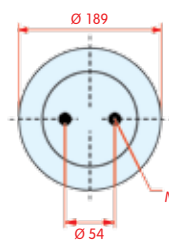

OE NA1060
S1159
S2883

VC V SP 2 B 22 R-7403
CT
FS
PH
GY
DL
CF

zijaanzicht

bovenaanzicht

onderaanzicht

2-kamer balg, compleet (Complete Assembly)

Hendrickson

WH **33.813**

OE H508549

VC V SP 2 B 07 R-1
CT
FS
PH
GY
DL
CF

zijaanzicht

bovenaanzicht

onderaanzicht

2-kamer balg, compleet (Complete Assembly)

Hendrickson

WH 33.814