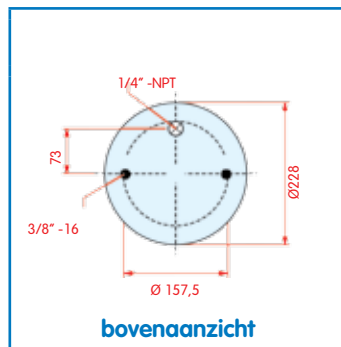

bovenaanzicht