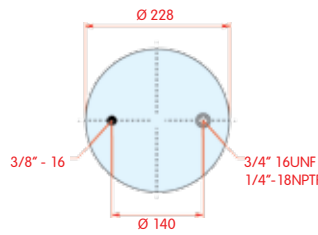

onderaanzicht

2-kamer balg, compleet (Complete Assembly)

Hendrickson

WH **33.802**

OE S1345
S5468

VC V SP 2 B 22 R-7404

CT
FS
PH
GY
DL
CF

zijaanzicht