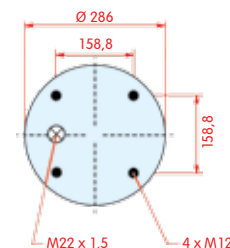

VC
CT 4156 N P15
FS
PH 1 DK 23 K-1
GY
DL
CF

zijaanzicht

bovenaanzicht

onderaanzicht

Luchtbalg compleet (Complete Assembly)

Hendrickson

WH **33.53**

OE 507782

VC V 1 D 28 D-4
CT 912 N P02
FS 1T19L-14 W01-M58-7385
PH 1 D 28 D-2
GY 1R14-758 566-28-3-510
DL D13 B14
CF 1T19E4 202442

zijaanzicht

bovenaanzicht

onderaanzicht

Luchtbalg compleet (Complete Assembly)

Hendrickson