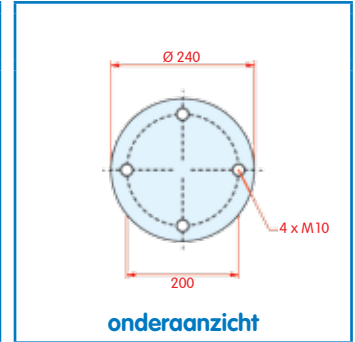

Hendrickson

WH **33.219**

OE HS100310

VC
 CT
 FS
 PH
 GY 1R11-740 566-22-3-520
 DL
 CF

zijaanzicht

bovenaanzicht

onderaanzicht

Luchtbalg compleet (Complete Assembly)