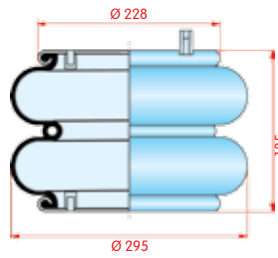

onderaanzicht

2-kamer balg, compleet (Complete Assembly)

Hendrickson

WH **33.802**

OE S1345
S5468

VC V SP 2 B 22 R-7404

CT
FS
PH
GY
DL
CF

zijaanzicht