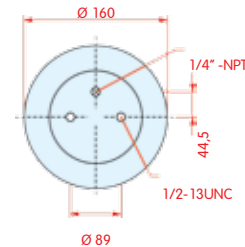

bovenaanzicht