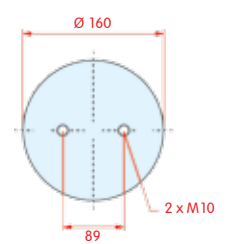

onderaanzicht

2-kamer balg, compleet (Complete Assembly)