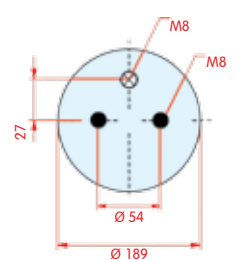

OE H508549

VC V SP 2 B 07 R-1
CT
FS
PH
GY
DL
CF

zijaanzicht

bovenaanzicht

onderaanzicht

2-kamer balg, compleet (Complete Assembly)

Hendrickson

WH 33.814