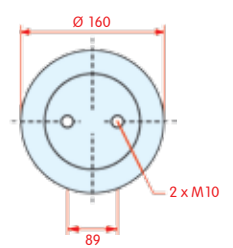

Hendrickson

WH **33.47**

OE NA 1827

VC V SP 2 B 12 R
 CT FD 200-19 1/4 M8
 FS 20C W01-M58-6887
 20C W01-M58-6910
 PH SP 2 B 12 R-1/4
 GY 2B9-223 578-92-3-211
 DL S09 201
 CF T20

zijaanzicht

bovenaanzicht

onderaanzicht