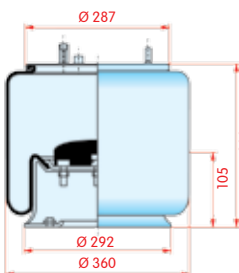

Hendrickson

WH **33.803**

OE S2063
B12514004
B12514011

VC V 1 D 28 C-9158
CT
FS
PH 1 D 28 C-9158
GY
DL
CF

zijaanzicht

bovenaanzicht

onderaanzicht

Luchtbalg compleet (Complete Assembly)

Hendrickson

WH **33.804**

OE S2066
11651
B12514007

VC V 1 DK 23 K-9082
CT
FS 1T15M-6 W01-358-9082
PH 1 DK 23 K-9082
GY 1R12-092 566-24-3-038
DL
CF

zijaanzicht

bovenaanzicht

onderaanzicht

Luchtbalg compleet (Complete Assembly)

Hendrickson

WH **33.805**

OE B3648

VC V 1 DK 28 A-037
CT
FS
PH
GY
DL
CF

zijaanzicht

bovenaanzicht

onderaanzicht

Luchtbalg compleet (Complete Assembly)