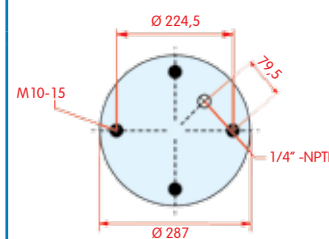

Hendrickson

WH **33.805**

OE B3648

VC V 1 DK 28 A-037
CT
FS
PH
GY
DL
CF

zijaanzicht

bovenaanzicht

onderaanzicht

Luchtbalg compleet (Complete Assembly)