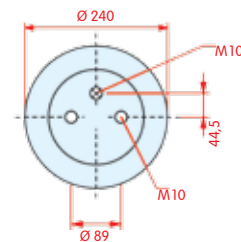

bovenaanzicht