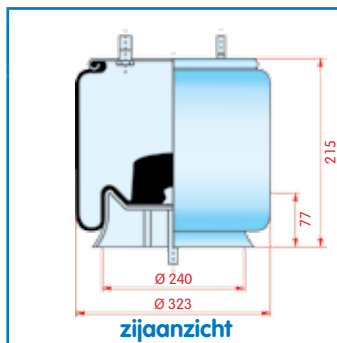

zijaanzicht