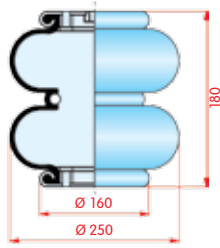

Hendrickson

WH **33.47**

OE NA 1827

VC V SP 2 B 12 R
 CT FD 200-19 1/4 M8
 FS 20C W01-M58-6887
 20C W01-M58-6910
 PH SP 2 B 12 R-1/4
 GY 2B9-223 578-92-3-211
 DL S09 201
 CF T20

zijaanzicht

bovenaanzicht

onderaanzicht