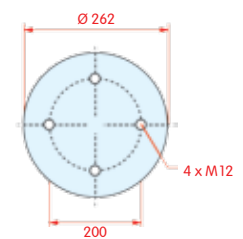

onderaanzicht

Luchtbalg compleet (Complete Assembly)

Hendrickson

WH **33.53**

OE 507782

VC V 1 D 28 D-4
CT 912 N P02
FS 1T19L-14 W01-M58-7385
PH 1 D 28 D-2
GY 1R14-758 566-28-3-510
DL D13 B14
CF 1T19E4 202442