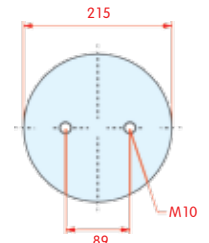

onderaanzicht

2-kamer balg, compleet (Complete Assembly)

Hendrickson

WH **33.800**

OE HS507907

VC V SP 2 B 12 R-12
 CT
 FS
 PH
 GY
 DL
 CF

zijaanzicht

bovenaanzicht