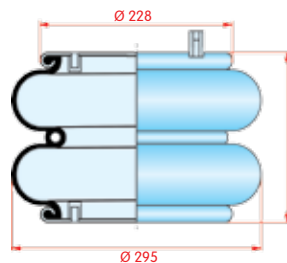

OE QE100006

VC V SP 2 B 12 RA-4
CT
FS
PH
GY
DL
CF

zijaanzicht

bovenaanzicht

onderaanzicht

2-kamer balg, compleet (Complete Assembly)

Hendrickson

WH **33.812**

OE NA1060
S1159
S2883

VC V SP 2 B 22 R-7403
CT
FS
PH
GY
DL
CF

zijaanzicht

bovenaanzicht

onderaanzicht

2-kamer balg, compleet (Complete Assembly)

Hendrickson

WH **33.813**