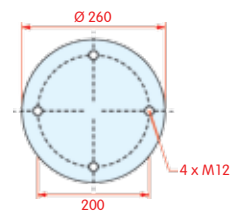

onderaanzicht

Luchtbalg compleet (Complete Assembly)

Montageset is 33.504