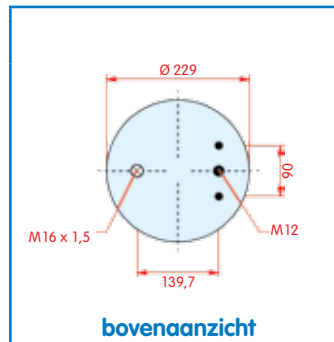

Hendrickson

WH **33.226**

OE HS505431-03

VC V 1 D 23 G-1
 CT
 FS
 PH 1 D 23 G-1
 GY 1R11-086 566-22-3-059
 DL
 CF

zijaanzicht

bovenaanzicht

onderaanzicht

Luchtbalg compleet (Complete Assembly)