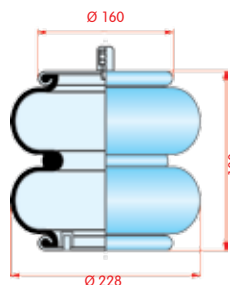

onderaanzicht

2-kamer balg, compleet (Complete Assembly)

Hendrickson

WH **33.801**

OE

VC V SP 2 B 12 R-14
 CT
 FS
 PH SP 2 B 12 R-14
 GY
 DL
 CF

zijaanzicht

bovenaanzicht