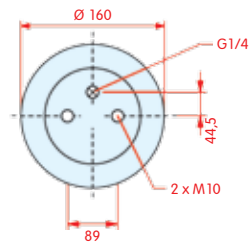

Hendrickson

WH **33.47**

OE NA 1827

VC V SP 2 B 12 R
 CT FD 200-19 1/4 M8
 FS 20C W01-M58-6887
 20C W01-M58-6910
 PH SP 2 B 12 R-1/4
 GY 2B9-223 578-92-3-211
 DL S09 201
 CF T20

zijaanzicht

bovenaanzicht

onderaanzicht