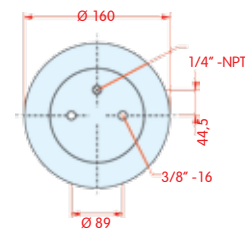

bovenaanzicht