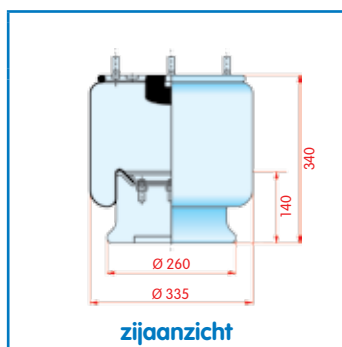

zijaanzicht