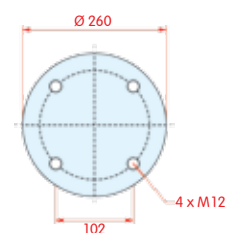

VC V 1 D 28 D-4
CT 912 N P02
FS 1T19L-14 W01-M58-7385
PH 1 D 28 D-2
GY 1R14-758 566-28-3-510
DL D13 B14
CF 1T19E4 202442

zijaanzicht

bovenaanzicht

onderaanzicht

Luchtbalg compleet (Complete Assembly)

Hendrickson

WH **33.162**

OE HS251087F/G

VC V 1 DK 25-8747
CT
FS 1T17B-11 W01-M58-8747
PH 1 DK 25 8747
GY 1R13-150 566-26-3-068
DL D13 B42
CF

zijaanzicht

bovenaanzicht

onderaanzicht

Luchtbalg compleet (Complete Assembly)