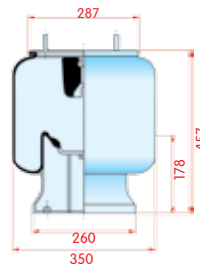

Hendrickson

WH **33.256**

OE S2064
S11650

VC V 1 DK 23 F-9039
 CT 4150 N P04
 FS 1T15M-0 W01-358-9039
 PH 1 DK 23 F-9039
 GY 1R12-095 566-24-3-067
 DL
 CF

zijaanzicht

bovenaanzicht

onderaanzicht

Luchtbalg compleet (Complete Assembly)

Hendrickson

WH **33.263**

OE QE100001

VC
 CT
 FS 1T15MT-9 W01-M58-6276
 PH
 GY
 DL
 CF

zijaanzicht

bovenaanzicht

onderaanzicht

Luchtbalg compleet (Complete Assembly)

Hendrickson

WH **33.499**

OE S3467
S3830
B12514008

VC V 1 D 28 C-9122
CT 4811 N P03
FS
PH 1 D 28 C-9122
GY
DL
CF

zijaanzicht

bovenaanzicht

onderaanzicht

Luchtbalg compleet (Complete Assembly)