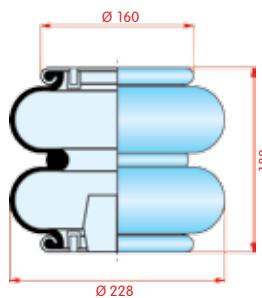

bovenaanzicht

onderaanzicht

2-kamer balg, compleet (Complete Assembly)

Hendrickson

WH **33.807**

OE S2630

VC V SP 2 B 12 R-6902

CT
FS
PH
GY
DL
CF