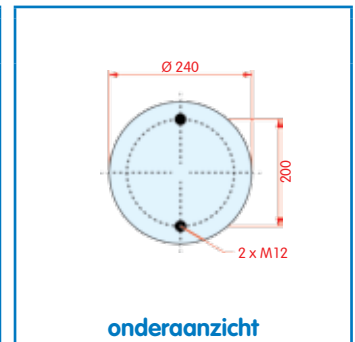

Hendrickson

WH **33.226**

OE HS505431-03

VC V 1 D 23 G-1
 CT
 FS
 PH 1 D 23 G-1
 GY 1R11-086 566-22-3-059
 DL
 CF

zijaanzicht

bovenaanzicht

onderaanzicht

Luchtbalg compleet (Complete Assembly)