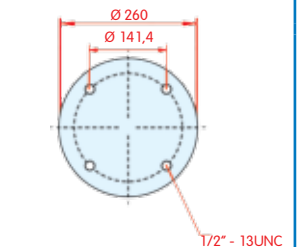

Hendrickson

WH **33.804**

OE S2066
11651
B12514007

VC V 1 DK 23 K-9082
CT
FS 1T15M-6 W01-358-9082
PH 1 DK 23 K-9082
GY 1R12-092 566-24-3-038
DL
CF

zijaanzicht

bovenaanzicht

onderaanzicht

Luchtbalg compleet (Complete Assembly)