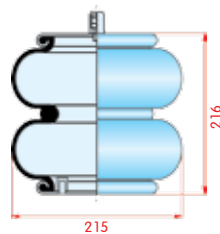

onderaanzicht

2-kamer balg, compleet (Complete Assembly)

Hendrickson

WH **33.800**

OE HS507907

VC V SP 2 B 12 R-12
 CT
 FS
 PH
 GY
 DL
 CF

zijaanzicht

bovenaanzicht