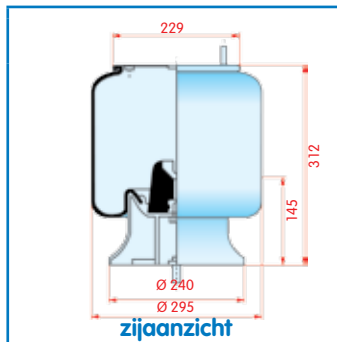

Hendrickson

WH **33.219**

OE HS100310

VC
 CT
 FS
 PH
 GY 1R11-740 566-22-3-520
 DL
 CF

zijaanzicht

bovenaanzicht

onderaanzicht

Luchtbalg compleet (Complete Assembly)

Hendrickson

WH **33.226**

OE HS505431-03

VC V 1 D 23 G-1
 CT
 FS
 PH 1 D 23 G-1
 GY 1R11-086 566-22-3-059
 DL
 CF

zijaanzicht

bovenaanzicht

onderaanzicht

Luchtbalg compleet (Complete Assembly)