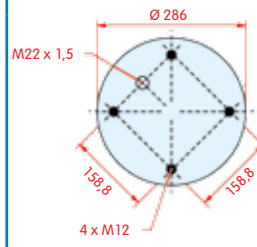

bovenaanzicht