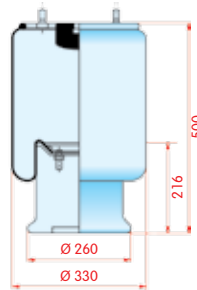

VC
CT 4156 N P15
FS
PH 1 DK 23 K-1
GY
DL
CF

zijaanzicht

bovenaanzicht

onderaanzicht

Luchtbalg compleet (Complete Assembly)

Hendrickson

WH **33.53**

OE 507782

VC V 1 D 28 D-4
CT 912 N P02
FS 1T19L-14 W01-M58-7385
PH 1 D 28 D-2
GY 1R14-758 566-28-3-510
DL D13 B14
CF 1T19E4 202442

zijaanzicht

bovenaanzicht

onderaanzicht

Luchtbalg compleet (Complete Assembly)

Hendrickson