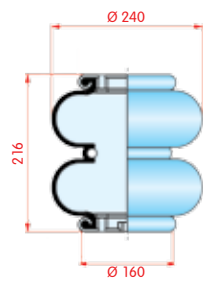

Hendrickson

WH **33.811**

OE QE100006

VC V SP 2 B 12 RA-4
CT
FS
PH
GY
DL
CF

zijaanzicht