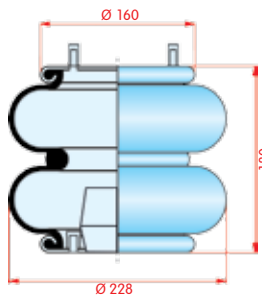

Hendrickson

WH **33.808**

OE S3518
S5270

VC V SP 2 B 12 R-6905

CT
FS
PH
GY
DL
CF

zijaanzicht