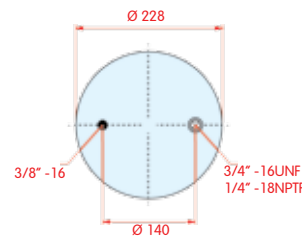

bovenaanzicht