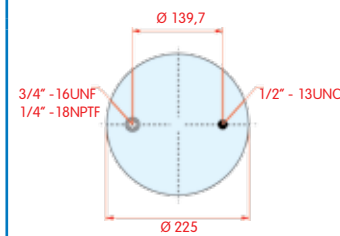

Hendrickson

WH **33.804**

OE S2066
11651
B12514007

VC V 1 DK 23 K-9082
CT
FS 1T15M-6 W01-358-9082
PH 1 DK 23 K-9082
GY 1R12-092 566-24-3-038
DL
CF

zijaanzicht

bovenaanzicht

onderaanzicht

Luchtbalg compleet (Complete Assembly)