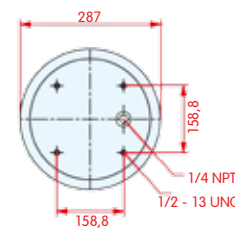

Hendrickson

WH **33.803**

OE S2063
B12514004
B12514011

VC V 1 D 28 C-9158
CT
FS
PH 1 D 28 C-9158
GY
DL
CF

zijaanzicht

bovenaanzicht

onderaanzicht

Luchtbalg compleet (Complete Assembly)