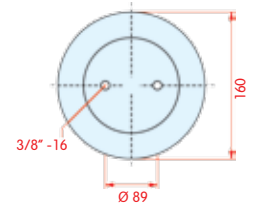

OE S14318
003318

VC V SP 2 B 12 R-6935
CT
FS
PH SP 2 B 12 R-6935
GY
DL
CF

zijaanzicht

bovenaanzicht

onderaanzicht

2-kamer balg, compleet (Complete Assembly)

Hendrickson

WH **33.811**