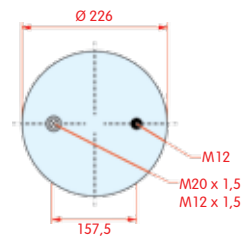

bovenaanzicht