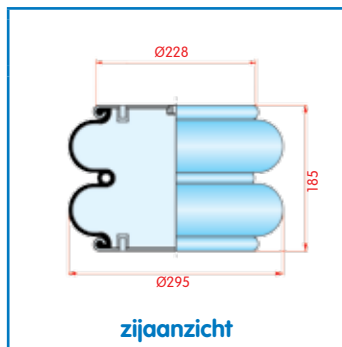

zijaanzicht