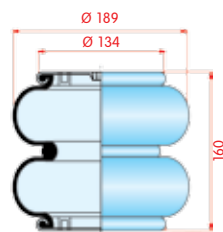

Hendrickson

WH **33.813**

OE H508549

VC V SP 2 B 07 R-1
CT
FS
PH
GY
DL
CF

zijaanzicht