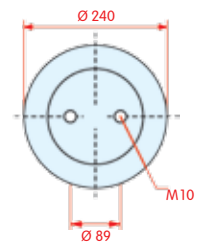

OE QE100006

VC V SP 2 B 12 RA-4
CT
FS
PH
GY
DL
CF

zijaanzicht

bovenaanzicht

onderaanzicht

2-kamer balg, compleet (Complete Assembly)

Hendrickson

WH **33.812**