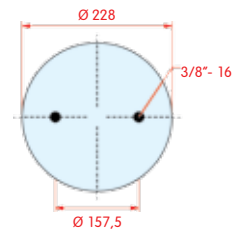

onderaanzicht

2-kamer balg, compleet (Complete Assembly)