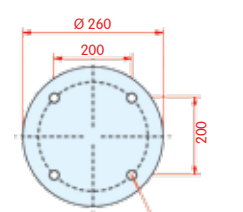

VC
CT 4156 N P15
FS
PH 1 DK 23 K-1
GY
DL
CF

zijaanzicht

bovenaanzicht

onderaanzicht

Luchtbalg compleet (Complete Assembly)

Hendrickson

WH **33.53**

OE 507782

VC V 1 D 28 D-4
CT 912 N P02
FS 1T19L-14 W01-M58-7385
PH 1 D 28 D-2
GY 1R14-758 566-28-3-510
DL D13 B14
CF 1T19E4 202442

zijaanzicht

bovenaanzicht

onderaanzicht

Luchtbalg compleet (Complete Assembly)

Hendrickson