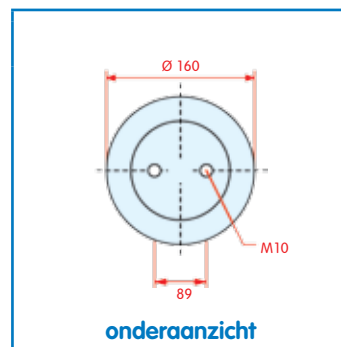

OE NA1827

VC V SP 2 B 12 R-10
 CT
 FS
 PH SP 2 B 12 R-10
 GY
 DL
 CF

zijaanzicht

bovenaanzicht

onderaanzicht

2-kamer balg, compleet (Complete Assembly)

Hendrickson

WH 33.01