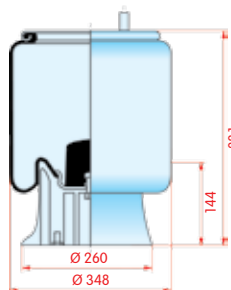

VC V 1 D 28 D-4
CT 912 N P02
FS 1T19L-14 W01-M58-7385
PH 1 D 28 D-2
GY 1R14-758 566-28-3-510
DL D13 B14
CF 1T19E4 202442

zijaanzicht

bovenaanzicht

onderaanzicht

Luchtbalg compleet (Complete Assembly)

Hendrickson

WH **33.162**

OE HS251087F/G

VC V 1 DK 25-8747
CT
FS 1T17B-11 W01-M58-8747
PH 1 DK 25 8747
GY 1R13-150 566-26-3-068
DL D13 B42
CF

zijaanzicht

bovenaanzicht

onderaanzicht

Luchtbalg compleet (Complete Assembly)