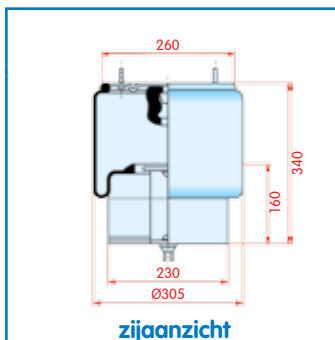

zijaanzicht