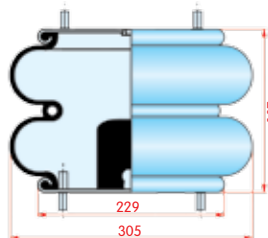

zijaanzicht