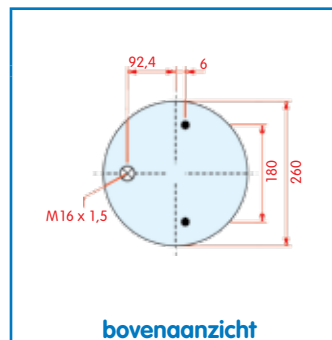

bovenaanzicht