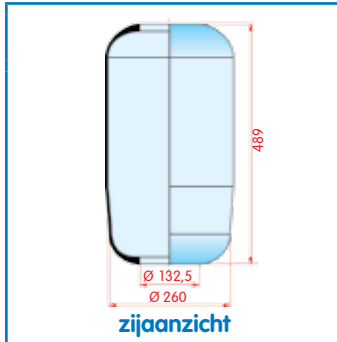

GY 9012 556-03-9012

DL D13 S03

CF 1SC250-29 204250

Luchtbalg, los rubber (Bellows Only)

Volvo

WH **33.80**

OE 1075290

VC V 1 F 26
 CT 737 N
 1421 N
 FS 1R2A 480 330 W01-095-0211
 PH 1 F 26
 GY 9075 556-03-9075
 DL D13 S06
 CF 1S320-23 89756