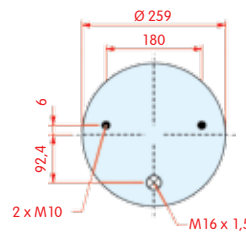

bovenaanzicht