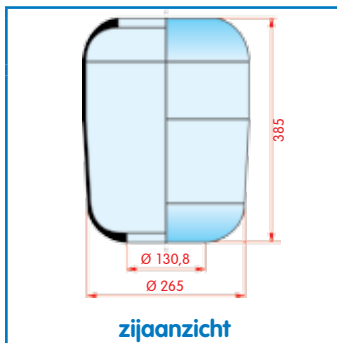

Luchtbalg, los rubber (Bellows Only)