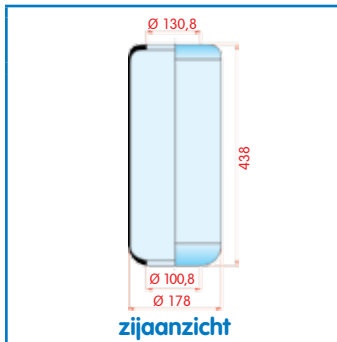

Volvo

WH **33.81**

OE 6782726

VC
CT 788 N
FS
PH
GY
DL
CF

Luchtbalg, los rubber (Bellows Only)

Volvo

WH **33.82**

OE 1612455

VC
CT 768 N
FS 1R2A 380 330 W01-095-0213
PH 1 E 27
GY 9078 556-03-9078
DL D13 S08
CF