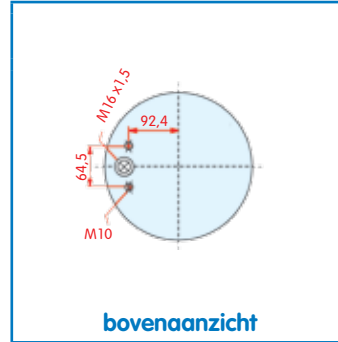

bovenaanzicht