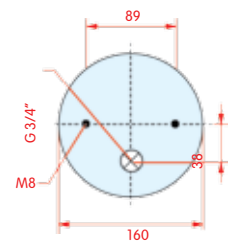

onderaanzicht

1-kamer balg, compleet (Complete Assembly)

Volvo

WH **33.447**

OE 1593700

VC V 2 B 49 RB
CT 753 N
FS W01-358-0205
PH 2 B 49 RB
GY
DL
CF T28B 90559