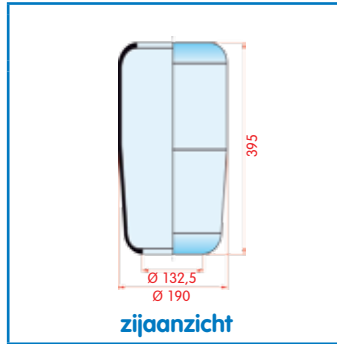

Luchtbalg, los rubber (Bellows Only)

Volvo

WH **33.306**

OE 20535875

VC V 1 E 18
 CT 769 N
 FS 1R1A 380 260 W01-095-0204
 PH 1 E 18
 GY 8053 566-03-8053
 DL D10 S02
 CF 1SC240-30 93575

Luchtbalg, los rubber (Bellows Only)