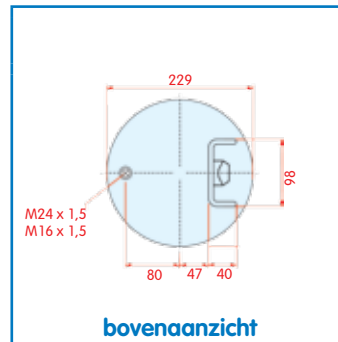

bovenaanzicht