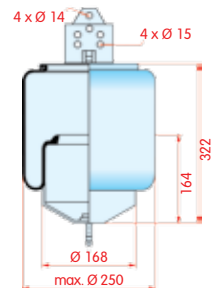

VC V 1 DF 20 B-1
CT 6605 N P01
FS 1T15LNR-6 W01-M58-8472
PH 1 DF 20 D-1
1 DF 22 C-20
GY 1R11-805 566-22-3-535
DL
CF

zijaanzicht

bovenaanzicht

onderaanzicht

Luchtbalg compleet (Complete Assembly)
1000 mm chassis

Volvo

WH 33.122

OE 20582215

VC V 1 DF 16 D-1
CT 6608 N P01
FS 1T15UR-9 W01-M58-8474
PH 1 DF 17 B-1
1 DF 22 C-21
GY 1R10-704 566-20-3-504
DL
CF

zijaanzicht

bovenaanzicht

onderaanzicht

Luchtbalg compleet (Complete Assembly)
1000 mm chassis