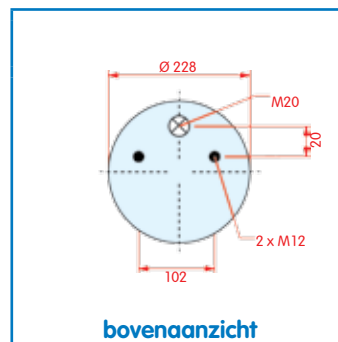

OE 1076594
 20554755

VC V 1 DF 22 C-1
CT 4713 N P02
FS
PH 1 DF 22 C-1
GY 1R12-762 566-24-3-513
DL D12 B24
CF 1TS300-28

Luchtbalg compleet (Complete Assembly)

Volvo

WH 33.246

OE 20532247

VC
CT
FS
PH 1 DF 22 C-28
GY
DL
CF