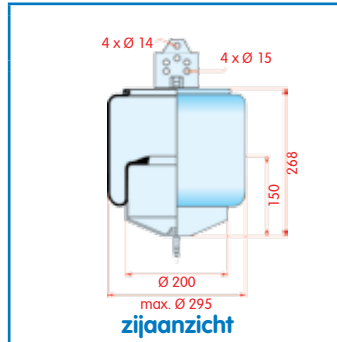

Volvo

WH 33.123

OE 20582209

VC V 1 DF 20 A-1
CT 6606 N P01
FS 1T15LNR-3 W01-M58-8477
PH 1 DF 20 E-1
1 DF 22 C-22
GY 1R11-848 566-22-3-553
DL
CF