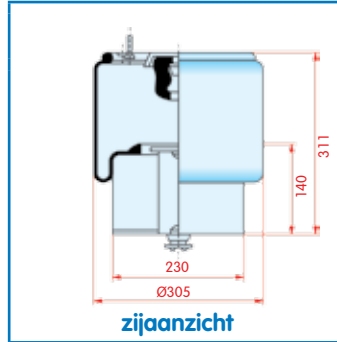

Volvo

WH **33.478**

OE 1076077
1076076

VC V 1 DF 25-8
CT 4420 N P01
FS
PH
GY
DL
CF

zijaanzicht