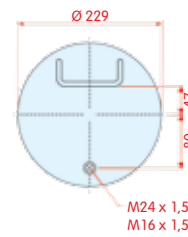

Volvo

WH 33.122

OE 20582215

VC V 1 DF 16 D-1
CT 6608 N P01
FS 1T15UR-9 W01-M58-8474
PH 1 DF 17 B-1
1 DF 22 C-21
GY 1R10-704 566-20-3-504
DL
CF

zijaanzicht

bovenaanzicht

onderaanzicht

Luchtbalg compleet (Complete Assembly)
1000 mm chassis