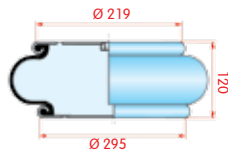

Volvo

WH **33.303**

OE

VC
CT
FS 1 B 22 R-396
PH
GY
DL
CF

zijaanzicht

bovenaanzicht

onderaanzicht

1-kamer balg, compleet (Complete Assembly)