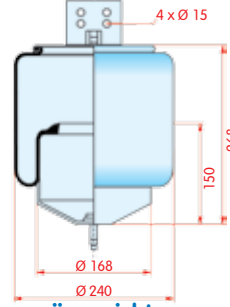

Volvo

WH 33.84

OE 20554753

VC
CT
FS
PH 1 DF 22 C-19
GY
DL
CF

zijaanzicht