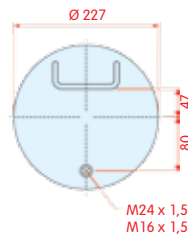

bovenaanzicht