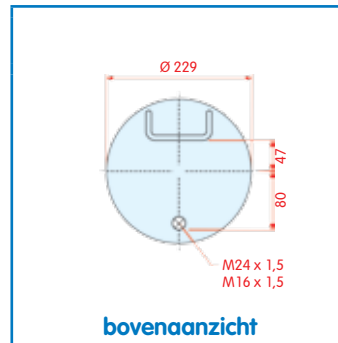

Luchtbalg compleet (Complete Assembly)
900 mm chassis

Volvo

WH 33.124

OE 20582214

VC V 1 DF 16 C-1
CT 6607 N P01
FS 1T15UR-6 W01-M58-8473
PH 1 DF 17 A-1
1 DF 22 C-23
GY 1R10-707 566-20-3-507
DL
CF