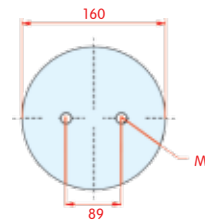

Volvo

WH **33.449**

OE

VC V SP 1 B 12-1
CT
FS
PH SP 1 B 12-1
GY
DL
CF

zijaanzicht

bovenaanzicht

onderaanzicht

1-kamer balg, compleet (Complete Assembly)