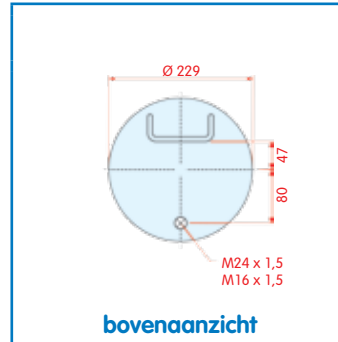

Volvo

WH 33.123

OE 20582209

VC V 1 DF 20 A-1
CT 6606 N P01
FS 1T15LNR-3 W01-M58-8477
PH 1 DF 20 E-1
1 DF 22 C-22
GY 1R11-848 566-22-3-553
DL
CF