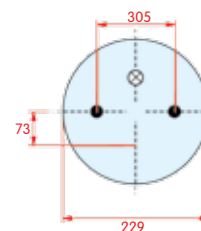

bovenaanzicht