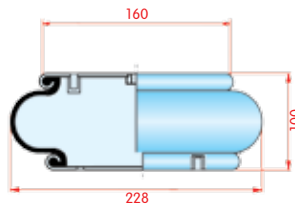

zijaanzicht