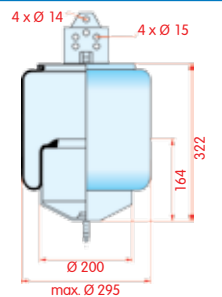

zijaanzicht