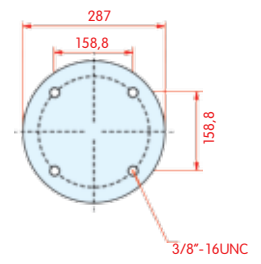

onderaanzicht

2-kamer balg, compleet (Complete Assembly)

Volvo

WH 33.245

OE

VC

CT

FS

PH

GY

DL

CF

12x2