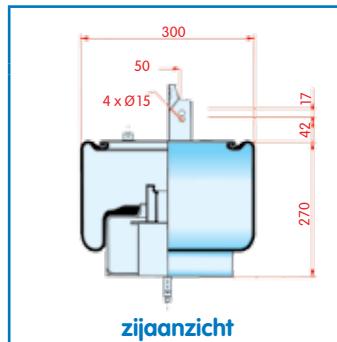

zijaanzicht