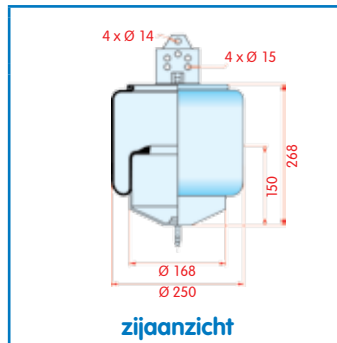

Luchtbalg compleet (Complete Assembly)
900 mm chassis

Volvo

WH 33.124

OE 20582214

VC V 1 DF 16 C-1
CT 6607 N P01
FS 1T15UR-6 W01-M58-8473
PH 1 DF 17 A-1
1 DF 22 C-23
GY 1R10-707 566-20-3-507
DL
CF