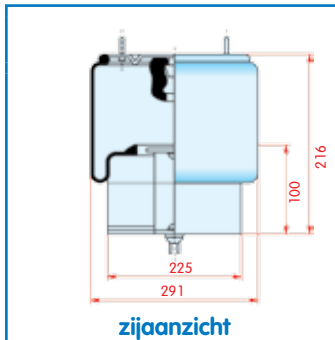

onderaanzicht

Luchtbalg compleet (Complete Assembly)

Volvo

WH **33.280**

OE 1629782
1075365
20554761

VC
CT
FS
PH
GY
DL
CF

6609 N P01

zijaanzicht