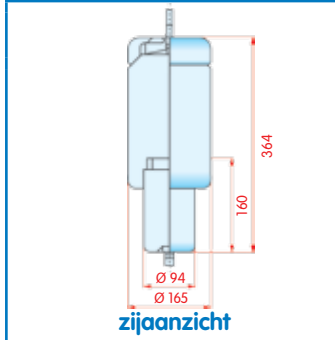

Luchtbalg compleet (Complete Assembly)

Volvo

WH **33.247**

OE 20534645

VC
CT
FS
PH
GY
DL
CF

1 DF 22 C-29

zijaanzicht

bovenaanzicht