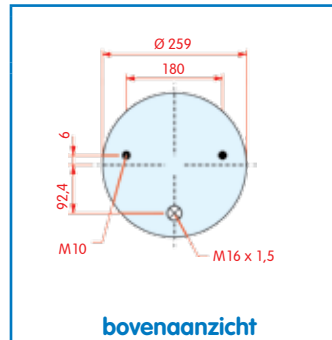

onderaanzicht

Luchtbalg compleet (Complete Assembly)

Volvo

WH **33.280**

OE 1629782
1075365
20554761

VC
CT
FS
PH
GY
DL
CF

6609 N P01

zijaanzicht