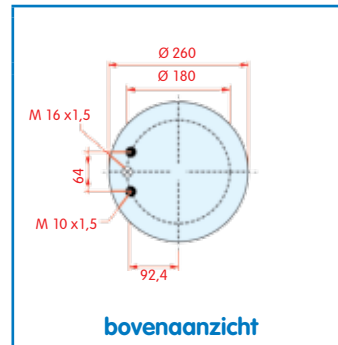

Volvo

WH **33.476**

OE 1076595

VC V 1 DF 22 C-2
CT 4713 N1
FS
PH 1 DF 22 C-2
GY 1R12-763
DL
CF

Luchtbalg zonder onderpot (Service Assembly)

Volvo

WH **33.02**

OE 1080707

VC V 1 D 28 B-2
CT 813 MB
FS IT19L-11 W01-M58-6339
IT19L-11 W01-M58-7345
PH 1 D 28 B-2
GY 1R14-705 566-28-3-547
DL D13 B02
D13 B19
CF IT19E2 87408