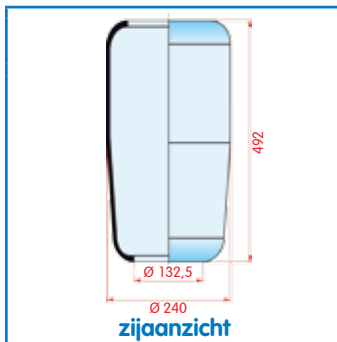

OE 1612455

VC
 CT 768 N
 FS 1R2A 380 330 W01-095-0213
 PH 1 E 27
 GY 9078 556-03-9078
 DL D13 S08
 CF

Luchtbalg, los rubber (Bellows Only)

Volvo

WH **33.149**

OE 1622116

VC V 1 F 21 D
 CT 713 N
 FS
 PH 1 F 21 D
 GY 9066 556-03-9066
 DL
 CF