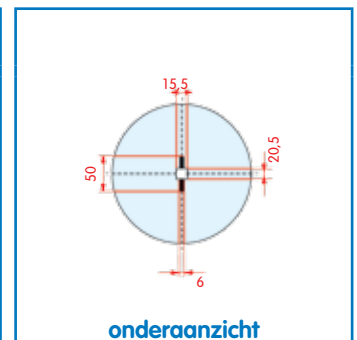

onderaanzicht

Luchtbalg compleet (Complete Assembly)