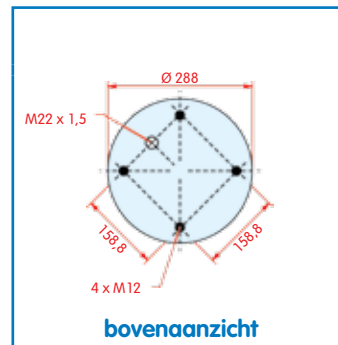

VC V 1 D 28 B-2
 CT 813 MB
 FS IT19L-11 W01-M58-6339
 IT19L-11 W01-M58-7345
 PH 1 D 28 B-2
 GY 1R14-705 566-28-3-547
 DL D13 B02
 D13 B19
 CF IT19E2 87408

Luchtbalg compleet (Complete Assembly)

Montageset is 33.504