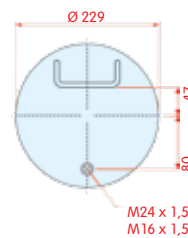

bovenaanzicht