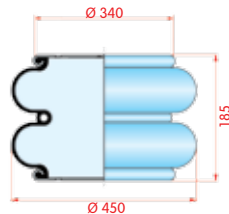

zijaanzicht

2-kamer balg, los rubber (Bellows Only)

Volvo

WH **33.480**

OE 2076095

VC
CT
FS 22 W01-358-7401
PH
GY 2B12-320 578-92-3-309
DL
CF