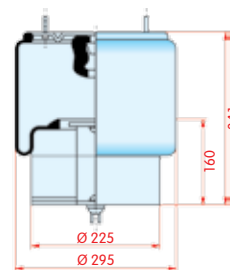

zijaanzicht