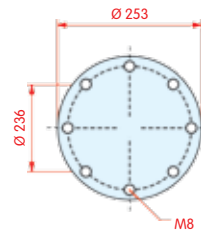

Volvo

WH **33.303**

OE

VC
CT
FS 1 B 22 R-396
PH
GY
DL
CF

zijaanzicht

bovenaanzicht

onderaanzicht

1-kamer balg, compleet (Complete Assembly)