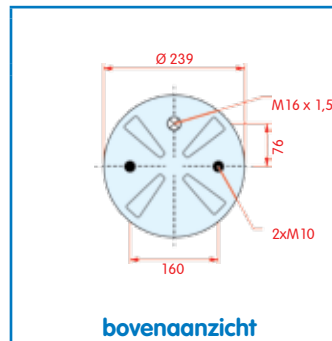

bovenaanzicht