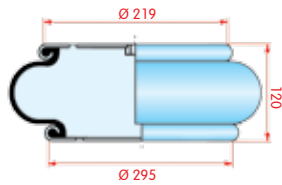

Terberg

WH **33.303**

OE

VC
CT
FS 1 B 22 R-396
PH
GY
DL
CF

zijaanzicht

bovenaanzicht

onderaanzicht

1-kamer balg, compleet (Complete Assembly)