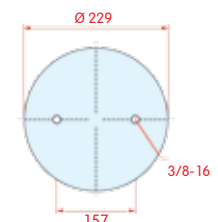

onderaanzicht

2-kamer balg, compleet (Complete Assembly)