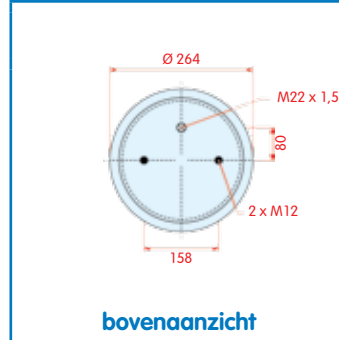

Montageset is 33.504

Terberg

WH **33.143**

OE T21077185
T21077269

VC
CT
FS 1T17BP-4 W01-M58-8642
PH
GY
DL
CF

zijaanzicht

bovenaanzicht

onderaanzicht