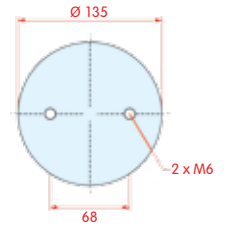

onderaanzicht

Luchtbalg compleet (complete assembly)