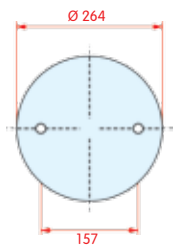

bovenaanzicht

onderaanzicht

2-kamer balg, compleet (Complete Assembly)

Terberg

WH **33.172**

OE T21068513

VC
CT
FS 210 C-1.5 W01-M58-6385
PH
GY
DL
CF

zijaanzicht

bovenaanzicht

onderaanzicht

2-kamer balg, compleet (Complete Assembly)

Terberg

WH **33.138**

OE T21076751

VC
CT
FS 362 W01-M58-7953
PH
GY
DL
CF

zijaanzicht

bovenaanzicht

onderaanzicht

3-kamer balg, compleet (Complete Assembly)

Terberg

WH **33.01**

OE T21071483

VC V 1 D 28 A-2
CT 810 MB
FS IT19F-7 W01-M58-6345
IT19L-7 W01-M58-8775
PH 1 D 28 A-2
GY 1R14-716 566-28-3-548
DL D13 B01
D13 B20
CF IT19E1 87413-1