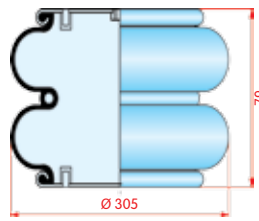

bovenaanzicht

onderaanzicht

2-kamer balg, compleet (Complete Assembly)

Terberg

WH **33.172**

OE T21068513

VC
CT
FS 210 C-1.5 W01-M58-6385
PH
GY
DL
CF

zijaanzicht