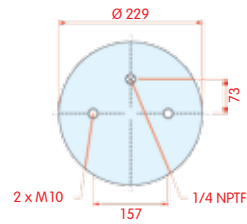

bovenaanzicht

onderaanzicht

2-kamer balg, compleet (Complete Assembly)

Terberg

WH **33.172**

OE T21068513

VC
CT
FS 210 C-1.5 W01-M58-6385
PH
GY
DL
CF

zijaanzicht