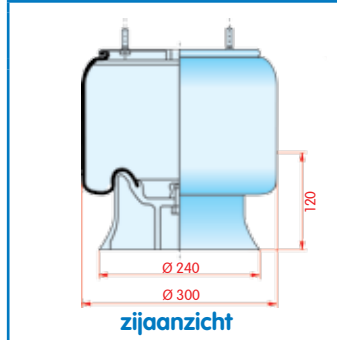

Terberg

WH **33.143**

OE T21077185
T21077269

VC
CT
FS 1T17BP-4 W01-M58-8642
PH
GY
DL
CF

zijaanzicht