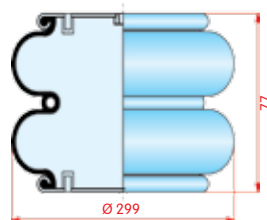

bovenaanzicht

onderaanzicht

2-kamer balg, compleet (Complete Assembly)

Terberg

WH **33.144**

OE T21067858

VC
 CT
 FS 210 W01-358-7250
 PH
 GY
 DL
 CF

zijaanzicht