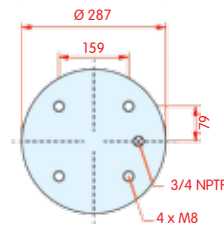

bovenaanzicht

onderaanzicht

2-kamer balg, compleet (Complete Assembly)

Terberg

WH **33.139**

OE

VC
 CT
 FS 205 W01-358-7880
 PH
 GY
 DL
 CF

zijaanzicht