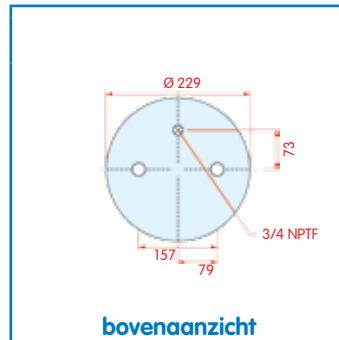

bovenaanzicht