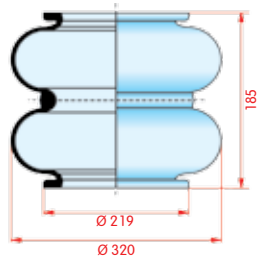

Terberg

WH **33.303**

OE

VC
CT
FS 1 B 22 R-396
PH
GY
DL
CF

zijaanzicht

bovenaanzicht

onderaanzicht

1-kamer balg, compleet (Complete Assembly)

Terberg

WH **33.86**

OE T21060123

VC V 2 B 22 RA
CT 607 N
FS
PH 2 B 22 RA
GY
DL
CF T22 88544

zijaanzicht

2-kamer balg, los rubber (Bellows Only)

Terberg

WH **33.47**

OE T21074519

VC V SP 2 B 12 R
CT FD 200-19 1/4 M8
FS 20C W01-M58-6887
20C W01-M58-6910
PH SP 2 B 12 R-1/4
GY 2B9-223 578-92-3-211
DL S09 201
CF T20

zijaanzicht

bovenaanzicht

onderaanzicht

2-kamer balg, compleet (Complete Assembly)