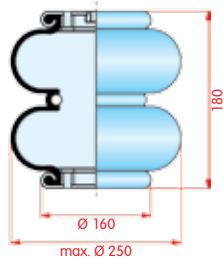

Terberg

WH **33.303**

OE

VC
CT
FS 1 B 22 R-396
PH
GY
DL
CF

zijaanzicht

bovenaanzicht

onderaanzicht

1-kamer balg, compleet (Complete Assembly)

Terberg

WH **33.86**

OE T21060123

VC V 2 B 22 RA
CT 607 N
FS
PH 2 B 22 RA
GY
DL
CF T22 88544

zijaanzicht

2-kamer balg, los rubber (Bellows Only)

Terberg

WH **33.47**

OE T21074519

VC V SP 2 B 12 R
CT FD 200-19 1/4 M8
FS 20C W01-M58-6887
20C W01-M58-6910
PH SP 2 B 12 R-1/4
GY 2B9-223 578-92-3-211
DL S09 201
CF T20

zijaanzicht

bovenaanzicht

onderaanzicht

2-kamer balg, compleet (Complete Assembly)

Montageset is 33.507

Terberg

WH **33.60**

OE T21076687

VC V SP 2 B 12 RA-10
 CT FD 200-25 1/4 M10
 FS 20C2 W01-M58-7394
 20C2 W01-M58-7679
 PH SP 2 B 12 R-A-10
 GY 2B9-269 578-92-3-206
 DL S09 280
 CF

zijaanzicht