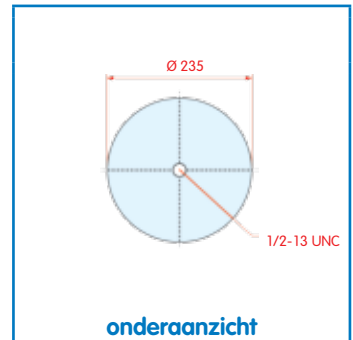

onderaanzicht

Luchtbalg compleet (Complete Assembly)