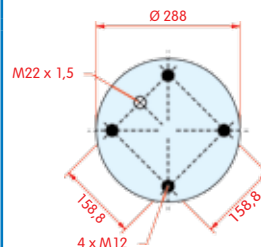

bovenaanzicht