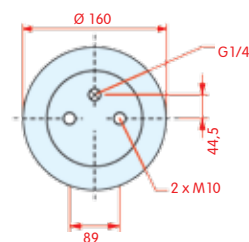

Terberg

WH **33.86**

OE T21060123

VC V 2 B 22 RA
CT 607 N
FS
PH 2 B 22 RA
GY
DL
CF T22 88544

zijaanzicht

2-kamer balg, los rubber (Bellows Only)

Terberg

WH **33.47**

OE T21074519

VC V SP 2 B 12 R
CT FD 200-19 1/4 M8
FS 20C W01-M58-6887
20C W01-M58-6910
PH SP 2 B 12 R-1/4
GY 2B9-223 578-92-3-211
DL S09 201
CF T20

zijaanzicht

bovenaanzicht

onderaanzicht

2-kamer balg, compleet (Complete Assembly)