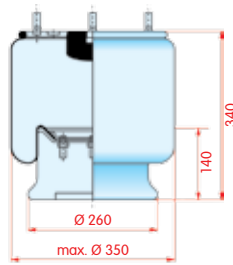

bovenaanzicht

onderaanzicht

3-kamer balg, compleet (Complete Assembly)

Terberg

WH **33.01**

OE T21071483

VC V 1 D 28 A-2
CT 810 MB
FS IT19F-7 W01-M58-6345
IT19L-7 W01-M58-8775
PH 1 D 28 A-2
GY 1R14-716 566-28-3-548
DL D13 B01
D13 B20
CF IT19E1 87413-1

VC V 1 D 28 B-2
CT 813 MB
FS IT19L-11 W01-M58-6339
IT19L-11 W01-M58-7345
PH 1 D 28 B-2
GY 1R14-705 566-28-3-547
DL D13 B02
D13 B19
CF IT19E2 87408

zijaanzicht

bovenaanzicht

onderaanzicht

Luchtbalg compleet (Complete Assembly)