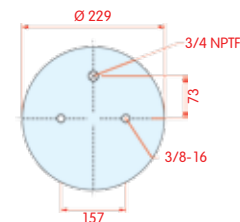

bovenaanzicht

onderaanzicht

2-kamer balg, compleet (Complete Assembly)

Terberg

WH **33.144**

OE T21067858

VC
 CT
 FS 210 W01-358-7250
 PH
 GY
 DL
 CF

zijaanzicht