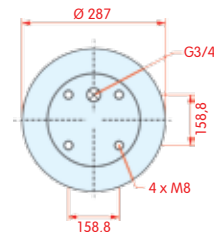

bovenaanzicht

onderaanzicht

2-kamer balg, compleet (Complete Assembly)

Terberg

WH **33.140**

OE T21062033

VC V SP 2 B 34 R
 CT FD 530-22
 FS 233 2 W01-D08-6388
 PH SP 2 B 34 R
 GY
 DL
 CF T21

zijaanzicht