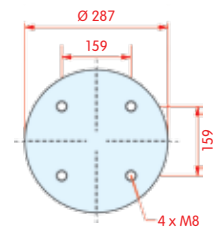

onderaanzicht

2-kamer balg, compleet (Complete Assembly)