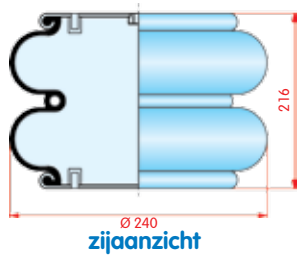

OE T21074519

VC V SP 2 B 12 R
CT FD 200-19 1/4 M8
FS 20C W01-M58-6887
20C W01-M58-6910
PH SP 2 B 12 R-1/4
GY 2B9-223 578-92-3-211
DL S09 201
CF T20

zijaanzicht

bovenaanzicht

onderaanzicht

2-kamer balg, compleet (Complete Assembly)

Montageset is 33.507

Terberg

WH **33.60**

OE T21076687

VC V SP 2 B 12 RA-10
 CT FD 200-25 1/4 M10
 FS 20C2 W01-M58-7394
 20C2 W01-M58-7679
 PH SP 2 B 12 R-A-10
 GY 2B9-269 578-92-3-206
 DL S09 280
 CF

zijaanzicht