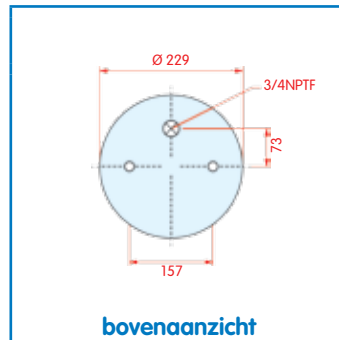

Luchtbalg compleet (Complete Assembly)

Terberg

WH **33.258**

OE T21067978

VC
CT
FS 1T15M-9 W01-M58-9106
PH
GY
DL
CF

zijaanzicht

bovenaanzicht

onderaanzicht