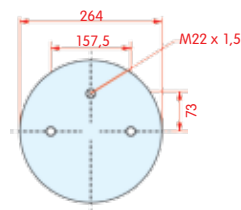

bovenaanzicht

onderaanzicht

2-kamer balg, compleet (Complete Assembly)

Terberg

WH **33.138**

OE T21076751

VC
CT
FS 362 W01-M58-7953
PH
GY
DL
CF

zijaanzicht