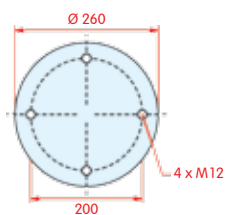

VC V 1 D 28 B-2
CT 813 MB
FS IT19L-11 W01-M58-6339
IT19L-11 W01-M58-7345
PH 1 D 28 B-2
GY 1R14-705 566-28-3-547
DL D13 B02
D13 B19
CF IT19E2 87408

zijaanzicht

bovenaanzicht

onderaanzicht

Luchtbalg compleet (Complete Assembly)