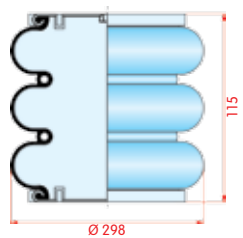

bovenaanzicht

onderaanzicht

2-kamer balg, compleet (Complete Assembly)

Terberg

WH **33.138**

OE T21076751

VC
CT
FS 362 W01-M58-7953
PH
GY
DL
CF

zijaanzicht

bovenaanzicht

onderaanzicht

3-kamer balg, compleet (Complete Assembly)

Terberg

WH **33.01**

OE T21071483

VC V 1 D 28 A-2
CT 810 MB
FS IT19F-7 W01-M58-6345
IT19L-7 W01-M58-8775
PH 1 D 28 A-2
GY 1R14-716 566-28-3-548
DL D13 B01
D13 B20
CF IT19E1 87413-1