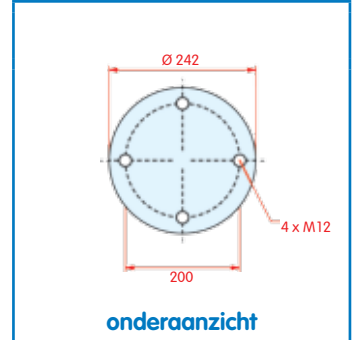

onderaanzicht

Luchtbalg compleet (Complete Assembly)
Vervanger van de driekamerbalg 362C 7953 - T21076751