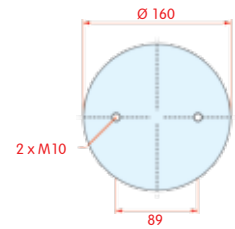

onderaanzicht

2-kamer balg, compleet (Complete Assembly)