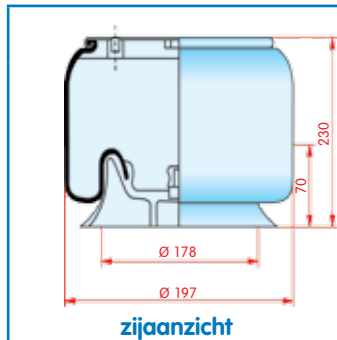

Terberg

WH **33.174**

OE T21067249

VC
CT
FS 1T15T-1 W01-358-9401
PH
GY
DL
CF

zijaanzicht