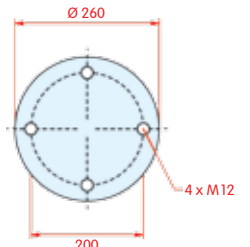

onderaanzicht

Luchtbalg compleet (Complete Assembly)

Montageset is 33.504

Terberg

WH **33.02**

OE T21071483

VC V 1 D 28 B-2
CT 813 MB
FS IT19L-11 W01-M58-6339
IT19L-11 W01-M58-7345
PH 1 D 28 B-2
GY 1R14-705 566-28-3-547
DL D13 B02
D13 B19
CF IT19E2 87408