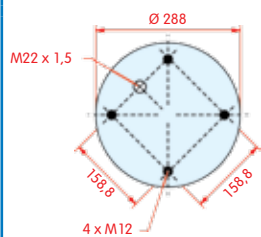

VC V 1 D 28 B-2
CT 813 MB
FS IT19L-11 W01-M58-6339
IT19L-11 W01-M58-7345
PH 1 D 28 B-2
GY 1R14-705 566-28-3-547
DL D13 B02
D13 B19
CF IT19E2 87408

zijaanzicht

bovenaanzicht

onderaanzicht

Luchtbalg compleet (Complete Assembly)