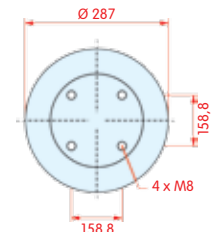

onderaanzicht

2-kamer balg, compleet (Complete Assembly)