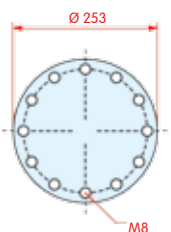

Terberg

WH **33.303**

OE

VC
CT
FS 1 B 22 R-396
PH
GY
DL
CF

zijaanzicht

bovenaanzicht

onderaanzicht

1-kamer balg, compleet (Complete Assembly)

Terberg

WH **33.86**

OE T21060123

VC V 2 B 22 RA
CT 607 N
FS
PH 2 B 22 RA
GY
DL
CF T22 88544

zijaanzicht

2-kamer balg, los rubber (Bellows Only)

Terberg

WH **33.47**

OE T21074519

VC V SP 2 B 12 R
CT FD 200-19 1/4 M8
FS 20C W01-M58-6887
20C W01-M58-6910
PH SP 2 B 12 R-1/4
GY 2B9-223 578-92-3-211
DL S09 201
CF T20

zijaanzicht

bovenaanzicht

onderaanzicht

2-kamer balg, compleet (Complete Assembly)