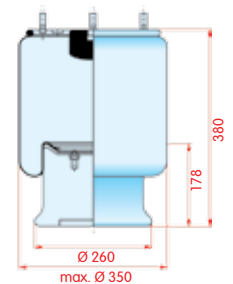

zijaanzicht

bovenaanzicht

onderaanzicht

Luchtbalg compleet (Complete Assembly)

Montageset is 33.504

Terberg

WH **33.02**

OE T21071483

VC V 1 D 28 B-2
CT 813 MB
FS IT19L-11 W01-M58-6339
IT19L-11 W01-M58-7345
PH 1 D 28 B-2
GY 1R14-705 566-28-3-547
DL D13 B02
D13 B19
CF IT19E2 87408

zijaanzicht

bovenaanzicht

onderaanzicht

Luchtbalg compleet (Complete Assembly)