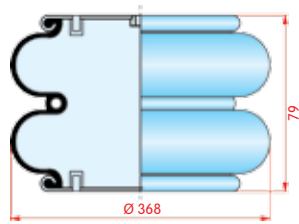

Montageset is 33.507

Terberg

WH **33.60**

OE T21076687

VC V SP 2 B 12 RA-10
 CT FD 200-25 1/4 M10
 FS 20C2 W01-M58-7394
 20C2 W01-M58-7679
 PH SP 2 B 12 R-A-10
 GY 2B9-269 578-92-3-206
 DL S09 280
 CF

zijaanzicht

bovenaanzicht

onderaanzicht

2-kamer balg, compleet (Complete Assembly)

Terberg

WH **33.139**

OE

VC
 CT
 FS 205 W01-358-7880
 PH
 GY
 DL
 CF

zijaanzicht

bovenaanzicht

onderaanzicht

2-kamer balg, compleet (Complete Assembly)

Terberg

WH **33.140**

OE T21062033

VC V SP 2 B 34 R
 CT FD 530-22
 FS 233 2 W01-D08-6388
 PH SP 2 B 34 R
 GY
 DL
 CF T21

zijaanzicht