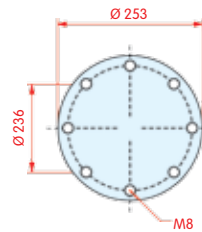

Terberg

WH **33.303**

OE

VC
CT
FS 1 B 22 R-396
PH
GY
DL
CF

zijaanzicht

bovenaanzicht

onderaanzicht

1-kamer balg, compleet (Complete Assembly)

Terberg

WH **33.86**

OE T21060123

VC V 2 B 22 RA
CT 607 N
FS
PH 2 B 22 RA
GY
DL
CF T22 88544

zijaanzicht

2-kamer balg, los rubber (Bellows Only)

Terberg

WH **33.47**

OE T21074519

VC V SP 2 B 12 R
CT FD 200-19 1/4 M8
FS 20C W01-M58-6887
20C W01-M58-6910
PH SP 2 B 12 R-1/4
GY 2B9-223 578-92-3-211
DL S09 201
CF T20

zijaanzicht

bovenaanzicht

onderaanzicht

2-kamer balg, compleet (Complete Assembly)