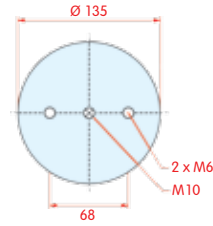

bovenaanzicht