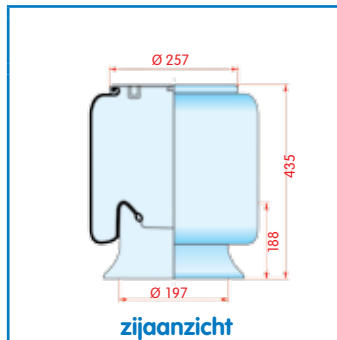

Terberg

WH **33.258**

OE T21067978

VC
CT
FS 1T15M-9 W01-M58-9106
PH
GY
DL
CF

zijaanzicht