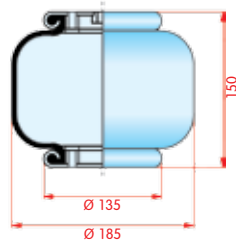

Terberg

WH **33.142**

OE T21077083

VC
CT
FS 11681 6170
PH
GY
DL
CF

zijaanzicht