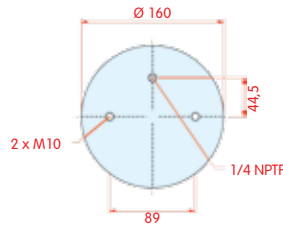

Montageset is 33.507

Terberg

WH **33.60**

OE T21076687

VC V SP 2 B 12 RA-10
 CT FD 200-25 1/4 M10
 FS 20C2 W01-M58-7394
 20C2 W01-M58-7679
 PH SP 2 B 12 R-A-10
 GY 2B9-269 578-92-3-206
 DL S09 280
 CF

zijaanzicht