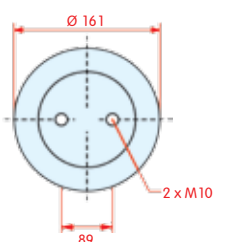

OE T21074519

VC V SP 2 B 12 R
CT FD 200-19 1/4 M8
FS 20C W01-M58-6887
20C W01-M58-6910
PH SP 2 B 12 R-1/4
GY 2B9-223 578-92-3-211
DL S09 201
CF T20

zijaanzicht

bovenaanzicht

onderaanzicht

2-kamer balg, compleet (Complete Assembly)