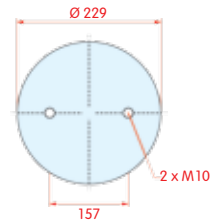

onderaanzicht

2-kamer balg, compleet (Complete Assembly)