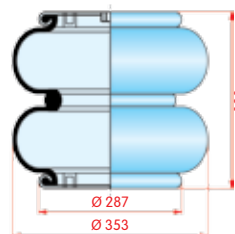

bovenaanzicht

onderaanzicht

2-kamer balg, compleet (Complete Assembly)

Terberg

WH **33.140**

OE T21062033

VC V SP 2 B 34 R
 CT FD 530-22
 FS 233 2 W01-D08-6388
 PH SP 2 B 34 R
 GY
 DL
 CF T21

zijaanzicht