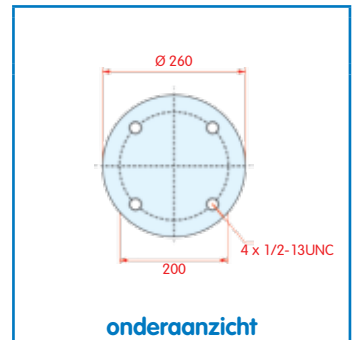

Luchtbalg compleet (Complete Assembly)

Terberg

WH **33.258**

OE T21067978

VC
CT
FS 1T15M-9 W01-M58-9106
PH
GY
DL
CF

zijaanzicht

bovenaanzicht

onderaanzicht