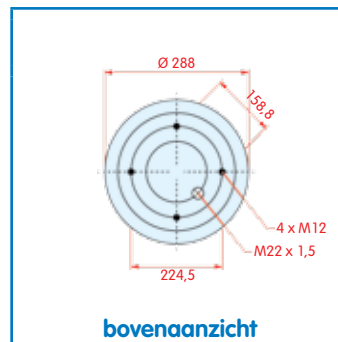

## Steyr

WH **33.257**

OE 99100520019

VC V 1 D 28 B-8  
 CT  
 FS  
 PH 1 D 28 B-8  
 GY  
 DL  
 CF

**zijaanzicht**

**bovenaanzicht**

**onderaanzicht**

Luchtbalg compleet (Complete Assembly)