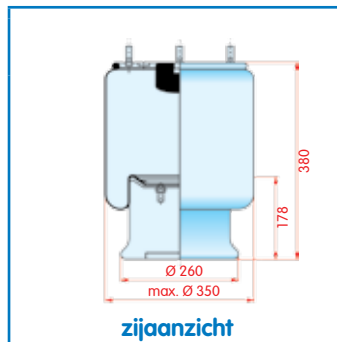

## Steyr

WH **33.02**

OE

VC V 1 D 28 B-2  
 CT 813 MB  
 FS 1T19L-11 W01-M58-6339  
 1T19L-11 W01-M58-7345  
 PH 1 D 28 B-2  
 GY 1R14-705 566-28-3-547  
 DL D13 B02  
 D13 B19  
 CF 1T19E2 87408

**zijaanzicht**