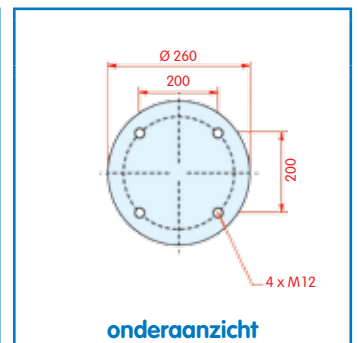

## Steyr

WH **33.53**

OE

VC V 1 D 28 D-4  
 CT 912 N P02  
 FS 1T19L-14 W01-M58-7385  
 PH 1 D 28 D-2  
 GY 1R14-758 566-28-3-510  
 DL D13 B14  
 CF 1T19E4 202442

**zijaanzicht**

**bovenaanzicht**

**onderaanzicht**