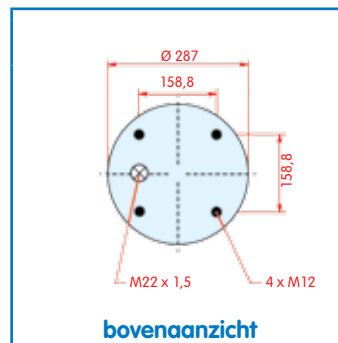

## Steyr

WH **33.53**

OE

VC V 1 D 28 D-4  
 CT 912 N P02  
 FS 1T19L-14 W01-M58-7385  
 PH 1 D 28 D-2  
 GY 1R14-758 566-28-3-510  
 DL D13 B14  
 CF 1T19E4 202442

**zijaanzicht**

**bovenaanzicht**

**onderaanzicht**