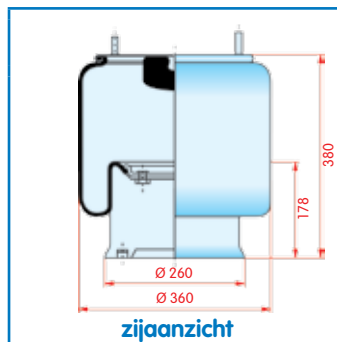

Steyr

WH **33.257**

OE 99100520019

VC V 1 D 28 B-8
CT
FS
PH 1 D 28 B-8
GY
DL
CF

zijaanzicht