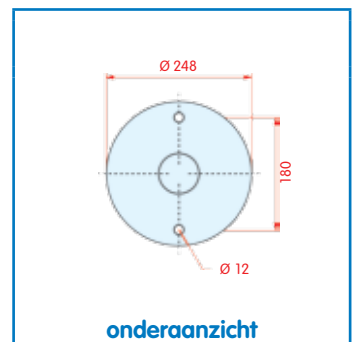

VC
CT
FS
PH 1 DF 23 B-3
GY 1R13-747 566-26-3-524
1R13-198 566-26-3-143
DL
CF

Luchtbalg compleet (Complete Assembly)

Scania

WH **33.223**

OE 1389199

VC V 1 DF 23 A-1
CT
FS
PH 1 DF 23 C-1
GY 1R13-744 566-26-3-521
1R13-199 566-26-3-145
DL
CF