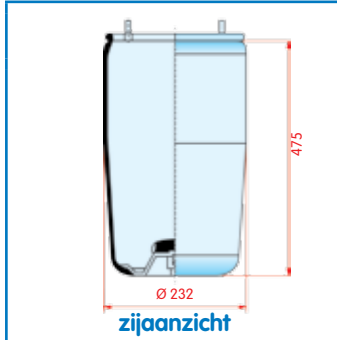

bovenaanzicht

onderaanzicht

Luchtbalg compleet (Complete Assembly)

Scania

WH **33.225**

OE 1363007
1364978

VC
CT
FS 1T15LUX-11 W01-M58-8948
PH
GY
DL
CF

Luchtbalg zonder onderpot (Service Assembly)