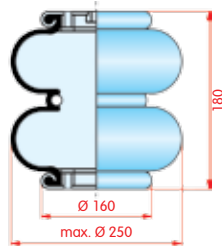

Scania

WH **33.46**

OE 1319761 1863244
1387283

VC
CT
FS 20-2 W01-M58-6891
20C-2 W01-M58-6891
20F-2 W01-M58-6891

PH
GY
DL
CF

zijaanzicht

bovenaanzicht

onderaanzicht

2-kamer balg, compleet (Complete Assembly)

Scania

WH **33.47**

OE 6882797

VC V SP 2 B 12 R
CT FD 200-19 1/4 M8
FS 20C W01-M58-6887
20C W01-M58-6910
PH SP 2 B 12 R-1/4
GY 2B9-223 578-92-3-211
DL S09 201
CF T20