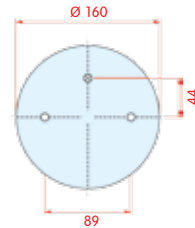

Scania

WH **33.46**

OE 1319761 1863244
1387283

VC
CT
FS 20-2 W01-M58-6891
20C-2 W01-M58-6891
20F-2 W01-M58-6891

PH
GY
DL
CF

zijaanzicht

bovenaanzicht

onderaanzicht