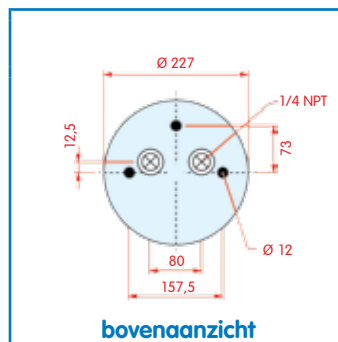

VC
CT
FS
PH 1 DF 23 B-3
GY 1R13-747 566-26-3-524
1R13-198 566-26-3-143
DL
CF

Luchtbalg compleet (Complete Assembly)

Scania

WH **33.223**

OE 1389199

VC V 1 DF 23 A-1
CT
FS
PH 1 DF 23 C-1
GY 1R13-744 566-26-3-521
1R13-199 566-26-3-145
DL
CF