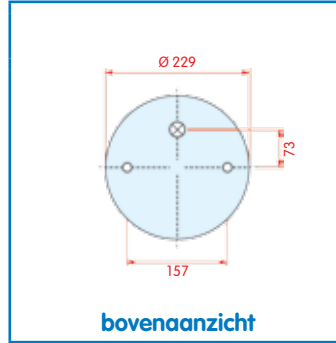

Scania

WH **33.68**

OE 1327144

VC
CT
FS IT15M-9 W01-M58-7348
PH
GY
DL
CF

zijaanzicht

bovenaanzicht

onderaanzicht

Luchtbalg compleet (Complete Assembly)
SE: chassisnummer tot en met 1174103 NL: chassisnummer tot en met 4306673 - 4308923