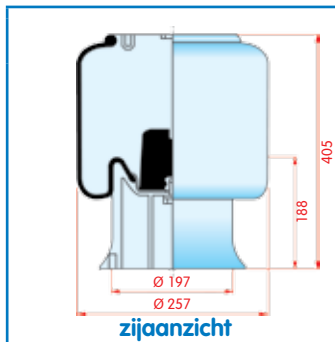

Scania

WH **33.69**

OE 1347587

VC
CT
FS IT19G-5 W01-M58-7346
PH
GY
DL
CF

zijaanzicht

bovenaanzicht

onderaanzicht

Luchtbalg compleet (Complete Assembly)
SE: chassisnummer tot en met 1174103 NL: chassisnummer tot en met 4308923

Scania

WH **33.70**

OE 255294
1314905

VC
CT
FS IT15M-9 W01-M58-7308
PH
GY 1R12-713 566-24-3-501
DL D12 B31
CF

zijaanzicht

bovenaanzicht

onderaanzicht

Luchtbalg compleet (Complete Assembly)

Scania

WH **33.71**

OE 1379392
1439284
1440294

VC V 1 D 28 H-16
CT 4913 N P02
FS IT19L-14 W01-095-0500
FS IT19F-14 W01-095-0366
PH 1 D 28 H-16
GY 1R14-753 566-28-3-522
DL D14 B42
CF IT19E93 206201

zijaanzicht