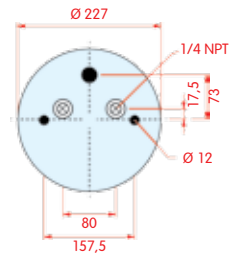

GY 1R13-745 566-26-3-522

1R13-200 566-26-3-147

DL

CF

zijaanzicht

bovenaanzicht

onderaanzicht

Luchtbalg compleet (Complete Assembly)