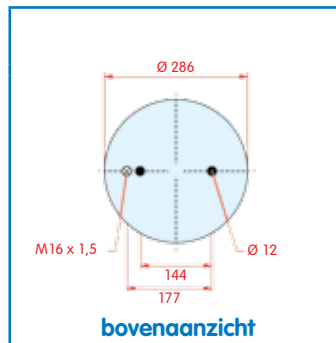

Scania

WH **33.71**

OE 1379392
1439284
1440294

VC V 1 D 28 H-16
CT 4913 N P02
FS IT19L-14 W01-095-0500
FS IT19F-14 W01-095-0366
PH 1 D 28 H-16
GY 1R14-753 566-28-3-522
DL D14 B42
CF IT19E93 206201

zijaanzicht