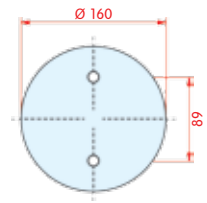

Scania

WH **33.46**

OE 1319761 1863244
1387283

VC
CT
FS 20-2 W01-M58-6891
20C-2 W01-M58-6891
20F-2 W01-M58-6891

PH
GY
DL
CF

zijaanzicht

bovenaanzicht

onderaanzicht