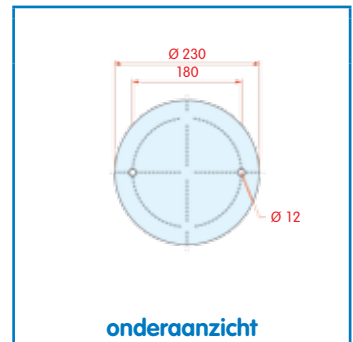

Scania

WH **33.222**

OE 1386198

VC
CT
FS
PH 1 DF 23 B-3
GY 1R13-747 566-26-3-524
1R13-198 566-26-3-143
DL
CF