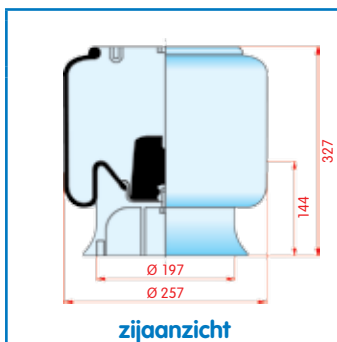

VC V 1 DK 18 A
CT
FS 1T15AA-3 W01-M58-6251
PH
GY
DL
CF

Luchtbalg compleet (Complete Assembly)

Scania

WH **33.67**

OE 1123386

VC
CT
FS 1T15M-6 W01-M58-7295
PH
GY
DL
CF

Luchtbalg compleet (Complete Assembly)
SE: chassisnummer tot en met 1174103 NL: chassisnummer tot en met 4306673