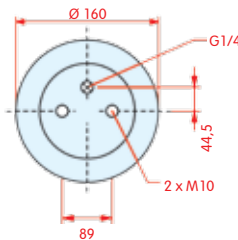

bovenaanzicht