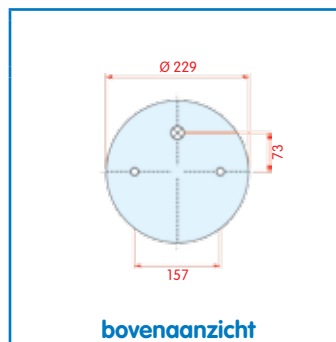

Scania

WH **33.67**

OE 1123386

VC
CT
FS 1T15M-6 W01-M58-7295
PH
GY
DL
CF

Luchtbalg compleet (Complete Assembly)
SE: chassisnummer tot en met 1174103 NL: chassisnummer tot en met 4306673