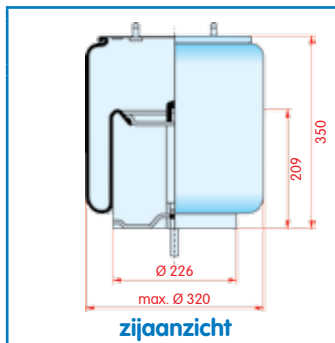

Scania

WH **33.70**

OE 255294
1314905

VC
CT
FS IT15M-9 W01-M58-7308
PH
GY 1R12-713 566-24-3-501
DL D12 B31
CF

zijaanzicht

bovenaanzicht

onderaanzicht

Luchtbalg compleet (Complete Assembly)

Scania

WH **33.71**

OE 1379392
1439284
1440294

VC V 1 D 28 H-16
CT 4913 N P02
FS IT19L-14 W01-095-0500
FS IT19F-14 W01-095-0366
PH 1 D 28 H-16
GY 1R14-753 566-28-3-522
DL D14 B42
CF IT19E93 206201

zijaanzicht