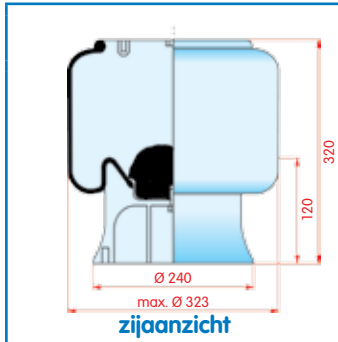

Scania

WH **33.71**

OE 1379392
1439284
1440294

VC V 1 D 28 H-16
CT 4913 N P02
FS IT19L-14 W01-095-0500
FS IT19F-14 W01-095-0366
PH 1 D 28 H-16
GY 1R14-753 566-28-3-522
DL D14 B42
CF IT19E93 206201

zijaanzicht

bovenaanzicht

onderaanzicht

Luchtbalg compleet (Complete Assembly)

Scania

WH **33.72**

OE 1320151
1865756

VC V 1 DK 23 I-24
CT
FS 1T15M-4 W01-M58-7283
PH 1 DK 23 I-24
GY
DL
CF

Luchtbalg compleet (Complete Assembly)