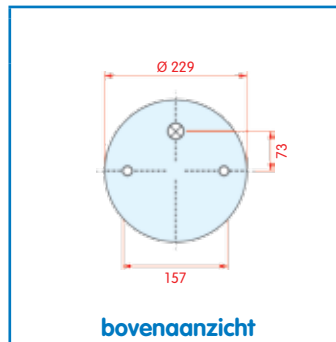

Scania

WH **33.70**

OE 255294
1314905

VC
CT
FS IT15M-9 W01-M58-7308
PH
GY 1R12-713 566-24-3-501
DL D12 B31
CF

zijaanzicht

bovenaanzicht

onderaanzicht

Luchtbalg compleet (Complete Assembly)

Scania

WH **33.71**

OE 1379392
1439284
1440294

VC V 1 D 28 H-16
CT 4913 N P02
FS IT19L-14 W01-095-0500
FS IT19F-14 W01-095-0366
PH 1 D 28 H-16
GY 1R14-753 566-28-3-522
DL D14 B42
CF IT19E93 206201

zijaanzicht