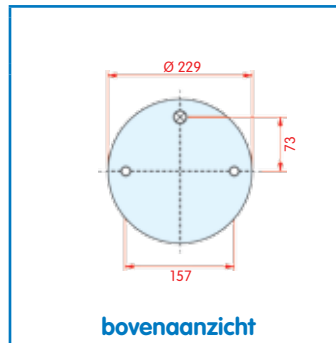

Luchtbalg compleet (Complete Assembly)