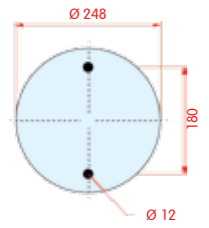

GY 1R13-745 566-26-3-522

1R13-200 566-26-3-147

DL

CF

zijaanzicht

bovenaanzicht

onderaanzicht

Luchtbalg compleet (Complete Assembly)