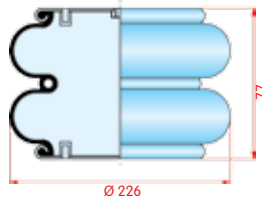

Scania

WH **33.46**

OE 1319761 1863244
1387283

VC
CT
FS 20-2 W01-M58-6891
20C-2 W01-M58-6891
20F-2 W01-M58-6891

PH
GY
DL
CF

zijaanzicht

bovenaanzicht

onderaanzicht

2-kamer balg, compleet (Complete Assembly)

Scania

WH **33.47**

OE 6882797

VC V SP 2 B 12 R
CT FD 200-19 1/4 M8
FS 20C W01-M58-6887
20C W01-M58-6910
PH SP 2 B 12 R-1/4
GY 2B9-223 578-92-3-211
DL S09 201
CF T20