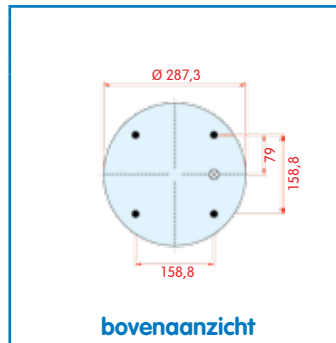

Scania

WH **33.69**

OE 1347587

VC
CT
FS IT19G-5 W01-M58-7346
PH
GY
DL
CF

zijaanzicht

bovenaanzicht

onderaanzicht

Luchtbalg compleet (Complete Assembly)
SE: chassisnummer tot en met 1174103 NL: chassisnummer tot en met 4308923