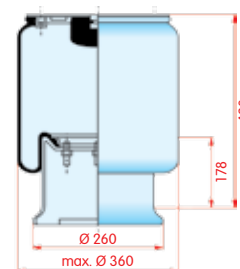

VC V 1 D 28 A-2
CT 810 MB
FS 1T19F-7 W01-M58-6345
1T19L-7 W01-M58-8775
PH 1 D 28 A-2
GY 1R14-716 566-28-3-548
DL D13 B01
D13 B20
CF 1T19E1 87413-1

zijaanzicht

bovenaanzicht

onderaanzicht

Luchtbalg compleet (Complete Assembly)

Montageset is 33.504

Scania

WH **33.31**

OE 255293 298568
325748 1107674
1314906

VC V 1 D 28 B-9
CT 4813 N P07
FS 1T19L-11 W01-M58-7358
PH 1 D 28 B-9
GY 1R14-727 566-28-3-547
DL D13 B10
CF 1T19E2 97764

zijaanzicht