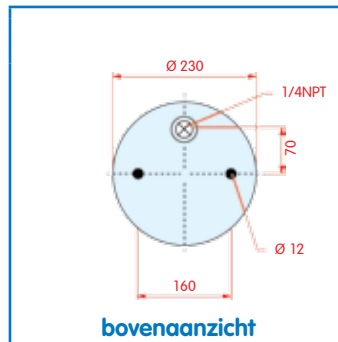

Scania

WH **33.222**

OE 1386198

VC
CT
FS
PH 1 DF 23 B-3
GY 1R13-747 566-26-3-524
1R13-198 566-26-3-143
DL
CF