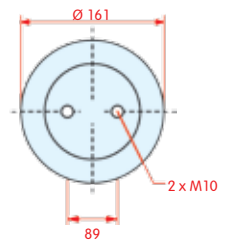

onderaanzicht

2-kamer balg, compleet (Complete Assembly)

Montageset is 33.507

Scania

WH **33.01**

OE

VC V 1 D 28 A-2
CT 810 MB
FS 1T19F-7 W01-M58-6345
1T19L-7 W01-M58-8775
PH 1 D 28 A-2
GY 1R14-716 566-28-3-548
DL D13 B01
D13 B20
CF 1T19E1 87413-1