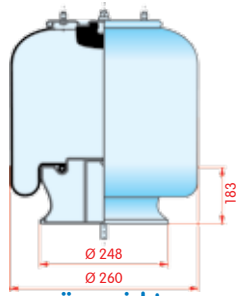

VC
CT
FS
PH 1 DF 23 B-3
GY 1R13-747 566-26-3-524
1R13-198 566-26-3-143
DL
CF

Luchtbalg compleet (Complete Assembly)

Scania

WH **33.223**

OE 1389199

VC V 1 DF 23 A-1
CT
FS
PH 1 DF 23 C-1
GY 1R13-744 566-26-3-521
1R13-199 566-26-3-145
DL
CF

Luchtbalg compleet (Complete Assembly)

Scania

WH **33.224**

OE 1386200

VC V 1 DF 23 D-1

CT

FS

PH 1 DF 23 D-1

GY 1R13-745 566-26-3-522

1R13-200 566-26-3-147

DL

CF

zijaanzicht

bovenaanzicht

onderaanzicht

Luchtbalg compleet (Complete Assembly)