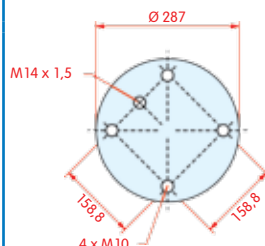

Montageset is 33.504

Scania

WH **33.31**

OE 255293 298568
325748 1107674
1314906

VC V 1 D 28 B-9
CT 4813 N P07
FS 1T19L-11 W01-M58-7358
PH 1 D 28 B-9
GY 1R14-727 566-28-3-547
DL D13 B10
CF 1T19E2 97764

zijaanzicht