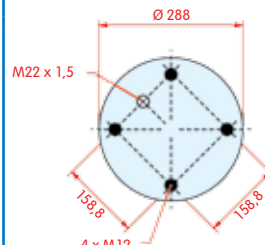

VC V 1 D 28 A-2
CT 810 MB
FS 1T19F-7 W01-M58-6345
1T19L-7 W01-M58-8775
PH 1 D 28 A-2
GY 1R14-716 566-28-3-548
DL D13 B01
D13 B20
CF 1T19E1 87413-1

zijaanzicht

bovenaanzicht

onderaanzicht

Luchtbalg compleet (Complete Assembly)