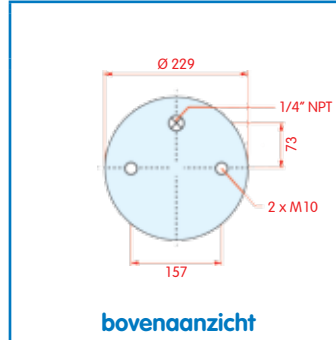

bovenaanzicht

onderaanzicht

Luchtbalg compleet (Complete Assembly)

Scania

WH **33.225**

OE 1363007
1364978

VC
CT
FS 1T15LUX-11 W01-M58-8948
PH
GY
DL
CF

Luchtbalg zonder onderpot (Service Assembly)