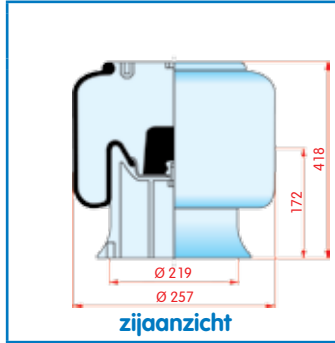

Scania

WH **33.68**

OE 1327144

VC
CT
FS IT15M-9 W01-M58-7348
PH
GY
DL
CF

zijaanzicht