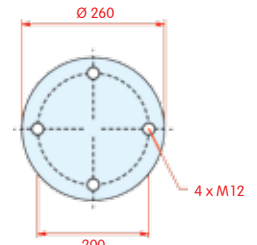

VC V 1 D 28 A-2
CT 810 MB
FS 1T19F-7 W01-M58-6345
1T19L-7 W01-M58-8775
PH 1 D 28 A-2
GY 1R14-716 566-28-3-548
DL D13 B01
D13 B20
CF 1T19E1 87413-1

zijaanzicht

bovenaanzicht

onderaanzicht

Luchtbalg compleet (Complete Assembly)