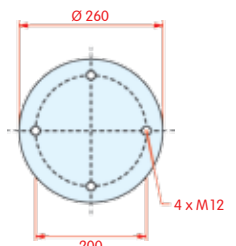

onderaanzicht

Luchtbalg compleet (Complete Assembly)