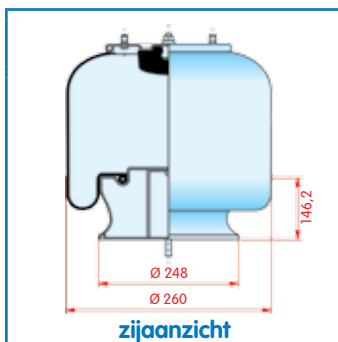

VC
CT
FS
PH 1 DF 23 B-3
GY 1R13-747 566-26-3-524
1R13-198 566-26-3-143
DL
CF

Luchtbalg compleet (Complete Assembly)

Scania

WH **33.223**

OE 1389199

VC V 1 DF 23 A-1
CT
FS
PH 1 DF 23 C-1
GY 1R13-744 566-26-3-521
1R13-199 566-26-3-145
DL
CF