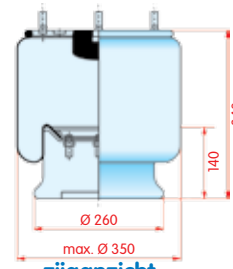

zijaanzicht

bovenaanzicht

onderaanzicht

2-kamer balg, compleet (Complete Assembly)

Montageset is 33.507

Scania

WH **33.01**

OE

VC V 1 D 28 A-2
CT 810 MB
FS 1T19F-7 W01-M58-6345
1T19L-7 W01-M58-8775
PH 1 D 28 A-2
GY 1R14-716 566-28-3-548
DL D13 B01
D13 B20
CF 1T19E1 87413-1

zijaanzicht

bovenaanzicht

onderaanzicht

Luchtbalg compleet (Complete Assembly)