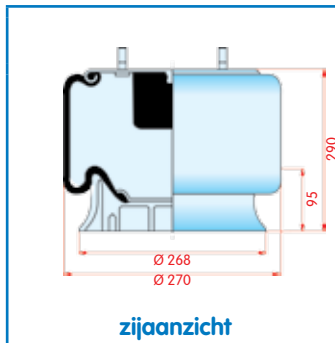

Scania

WH **33.69**

OE 1347587

VC
CT
FS IT19G-5 W01-M58-7346
PH
GY
DL
CF

zijaanzicht