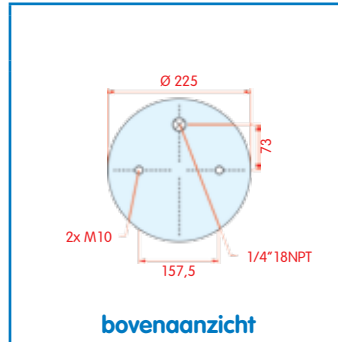

Scania

WH **33.72**

OE 1320151
1865756

VC V 1 DK 23 I-24
CT
FS 1T15M-4 W01-M58-7283
PH 1 DK 23 I-24
GY
DL
CF

Luchtbalg compleet (Complete Assembly)