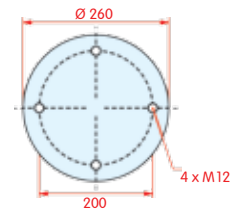

onderaanzicht

Luchtbalg compleet (Complete Assembly)

Montageset is 33.504

Renault

WH **33.87**

OE 5.000.815.749
5.010.052.722
5.010.239.338

VC
CT 901 MB
FS 1T19LE-12 W01-M58-9910
PH
GY
DL
CF