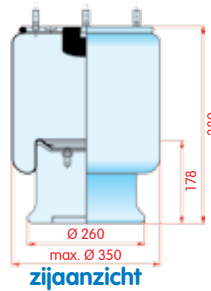

Luchtbalg compleet (Complete Assembly)

Montageset is 33.504

Renault

WH **33.02**

OE 5.000.790.692
5.010.130.925

VC V 1 D 28 B-2
CT 813 MB
FS 1T19L-11 W01-M58-6339
1T19L-11 W01-M58-7345
PH 1 D 28 B-2
GY 1R14-705 566-28-3-547
DL D13 B02
B13 B19
CF 1T19E2 87408