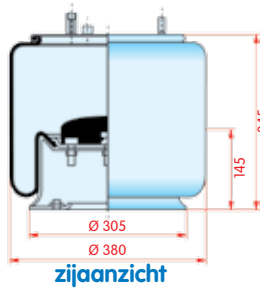

zijaanzicht