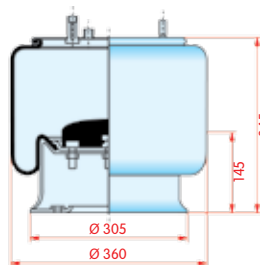

Renault

WH **33.88**

OE 5.010.211.724

VC
CT 902 MB
FS 1T19G-12 W01-M58-9910
PH
GY
DL
CF

zijaanzicht