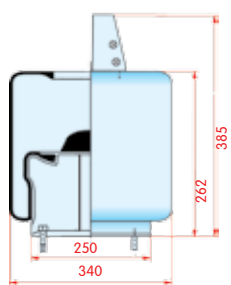

VC
CT
FS
PH
GY 1R11-859 566-22-3-560
DL
CF

zijaanzicht

bovenaanzicht

onderaanzicht

Luchtbalg compleet (Complete Assembly)

Renault

WH **33.454**

OE 5010.488.103
5010.239.072

VC V 1 F 30-1
CT
FS
PH
GY
DL
CF

zijaanzicht

bovenaanzicht

onderaanzicht

Luchtbalg compleet (Complete Assembly)