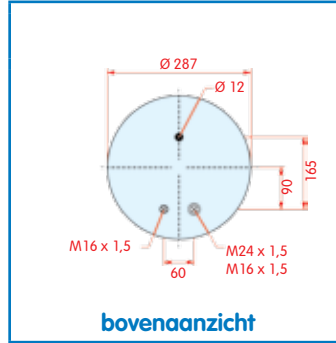

Renault

WH **33.90**

OE 5.010.294.307

VC V 1 DK 28 F-4
CT 4912 N P07
FS 1T19L-14 W01-M58-8786
PH 1 DK 28 F-4
GY 1R13-711 566-26-3-502
DL D13 B40
CF 1T19E4 206779

Luchtbalg compleet (Complete Assembly)