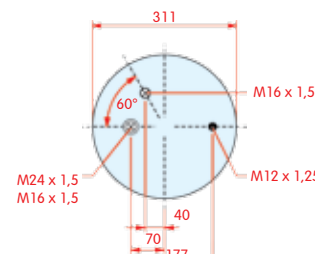

bovenaanzicht