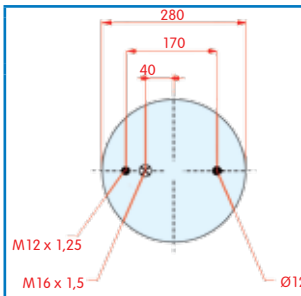

bovenaanzicht