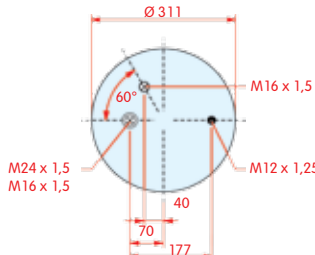

bovenaanzicht