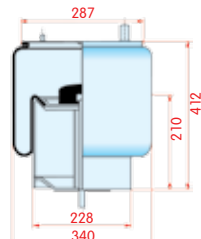

Renault

WH **33.332**

OE 5010.557.355

VC V 1 DK 28 F-8
CT 4912 N P10
FS
PH
GY
DL
CF

zijaanzicht