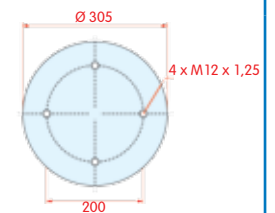

onderaanzicht

Luchtbalg compleet (Complete Assembly)