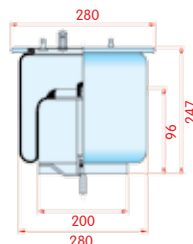

Renault

WH **33.329**

OE 5010.488.758

VC V 1 E 20-1
CT 1234 N1 P02
FS
PH 1 E 20-1
GY
DL
CF

zijaanzicht