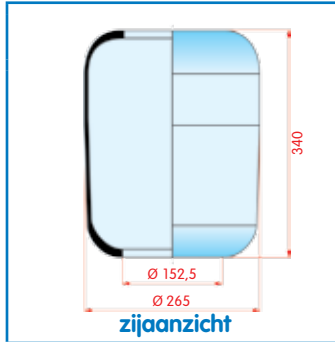

Renault

WH **33.09**

OE 5.000.819.517

VC V 1 F 25
 CT 715 N
 FS 1R1C 335 310 W01-095-0087
 PH 1 F 25
 GY 8015 556-03-8015
 DL
 CF 1SC310-16 93518

Luchtbalg, los rubber (Bellows Only)

Renault

WH **33.82**

OE 5.000.954.175