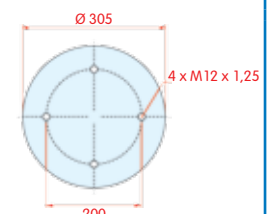

onderaanzicht

Luchtbalg compleet (Complete Assembly)