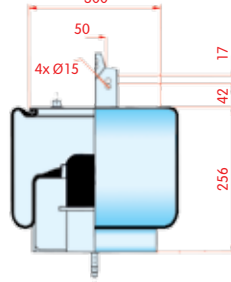

Renault

WH **33.334**

OE 7420.909.153

VC
CT
FS
PH
GY 1R11-859 566-22-3-560
DL
CF

zijaanzicht