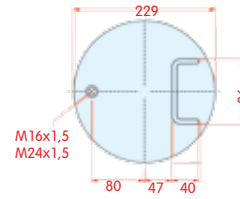

bovenaanzicht