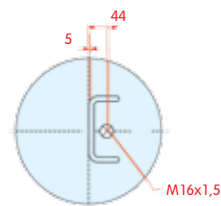

VC
CT
FS
PH
GY 1R11-859 566-22-3-560
DL
CF

zijaanzicht

bovenaanzicht

onderaanzicht

Luchtbalg compleet (Complete Assembly)

Renault

WH **33.454**

OE 5010.488.103
5010.239.072

VC V 1 F 30-1
CT
FS
PH
GY
DL
CF

zijaanzicht

bovenaanzicht

onderaanzicht

Luchtbalg compleet (Complete Assembly)