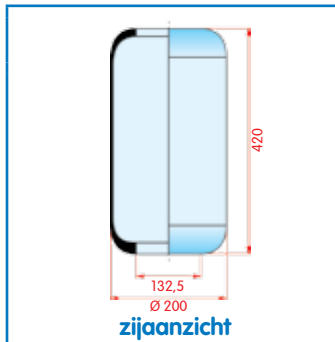

VC
 CT 768 N
 FS 1R2A 380 330 W01-095-0213
 PH 1 E 27
 GY 9078 556-03-9078
 DL D13 S08
 CF

Luchtbalg, los rubber (Bellows Only)

Renault

WH **33.298**

OE 5.000288.982

VC V 1 E 17
 CT 921 N
 FS 1R1A 415 260 W01-095-0226
 PH 1 E 17
 GY 8043 556-03-8043
 DL D10 S04
 CF 1S285-23 20728