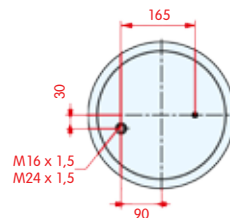

bovenaanzicht