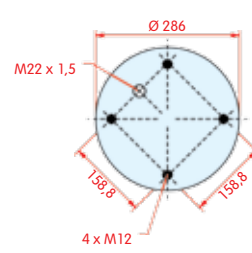

bovenaanzicht