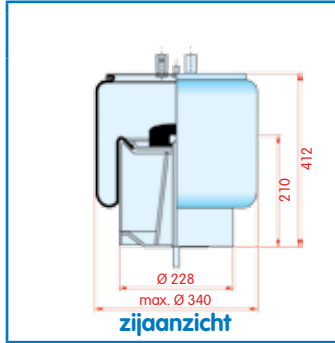

Renault

WH **33.90**

OE 5.010.294.307

VC V 1 DK 28 F-4
CT 4912 N P07
FS 1T19L-14 W01-M58-8786
PH 1 DK 28 F-4
GY 1R13-711 566-26-3-502
DL D13 B40
CF 1T19E4 206779

Luchtbalg compleet (Complete Assembly)