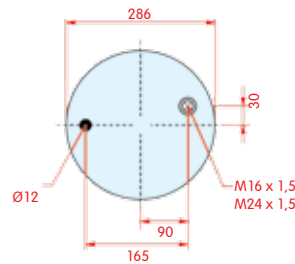

bovenaanzicht