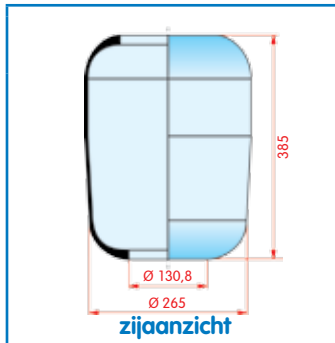

Luchtbalg, los rubber (Bellows Only)

Renault

WH **33.298**

OE 5.000288.982

VC V 1 E 17
CT 921 N
FS 1R1A 415 260 W01-095-0226
PH 1 E 17
GY 8043 556-03-8043
DL D10 S04
CF 1S285-23 20728