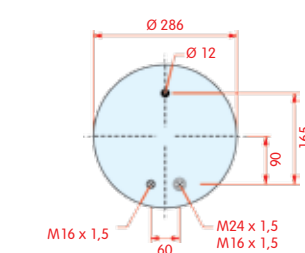

bovenaanzicht