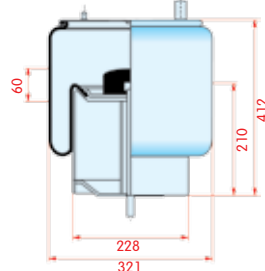

Renault

WH **33.333**

OE 5010.600.328

VC
CT 4912 N P13
FS
PH
GY
DL
CF

zijaanzicht