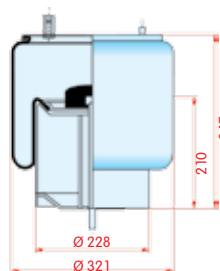

Renault

WH **33.89**

OE 5.010.394.308

VC
CT 4911 N P03
FS
PH
GY
DL
CF

zijaanzicht