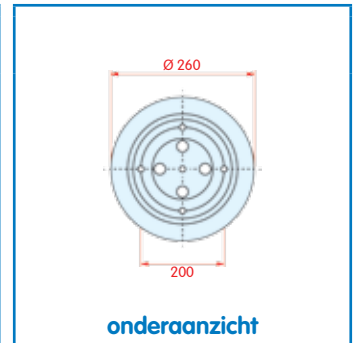

Pegaso

WH **33.257**

OE 9311410

VC V 1 D 28 B-8
CT
FS
PH 1 D 28 B-8
GY
DL
CF

Luchtbalg compleet (Complete Assembly)