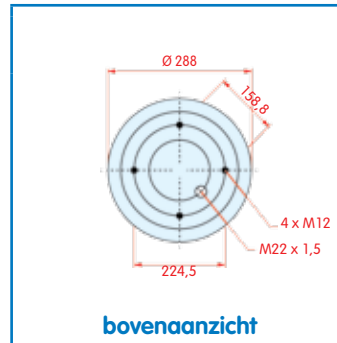

Pegaso

WH **33.257**

OE 9311410

VC V 1 D 28 B-8
CT
FS
PH 1 D 28 B-8
GY
DL
CF

Luchtbalg compleet (Complete Assembly)