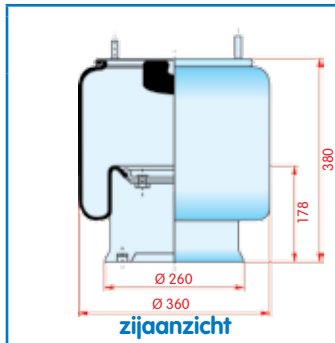

Pegaso

WH **33.102**

OE 795097
794686

VC V 2 E 23
CT 897 N
FS 1R1K 440 320 W01-095-0229
PH 2 E 23
GY 8028 556-03-8028
DL SP 2192
CF 1S320-30 88788

Luchtbalg, los rubber (Bellows Only)

Pegaso

WH **33.257**

OE 9311410

VC V 1 D 28 B-8
CT
FS
PH 1 D 28 B-8
GY
DL
CF

Luchtbalg compleet (Complete Assembly)