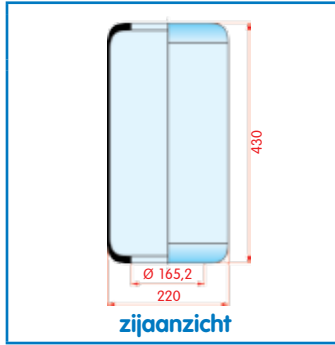

Pegaso

WH **33.102**

OE 795097
794686

VC V 2 E 23
CT 897 N
FS 1R1K 440 320 W01-095-0229
PH 2 E 23
GY 8028 556-03-8028
DL SP 2192
CF 1S320-30 88788

Luchtbalg, los rubber (Bellows Only)

Pegaso

WH **33.257**

OE 9311410