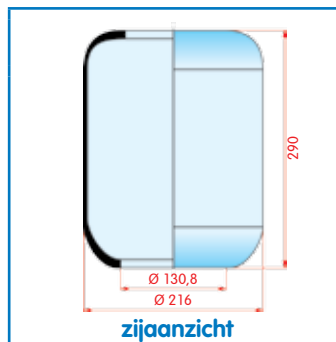

Luchtbalg, los rubber (Bellows Only)