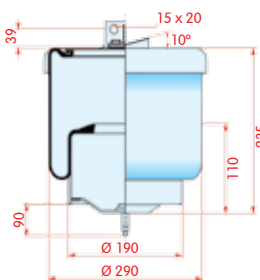

zijaanzicht