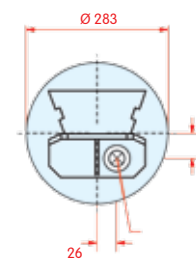

WH **33.324**

OE 41026242

VC  
CT  
FS  
PH  
GY  
DL  
CF

1S270-23

**zijaanzicht**

**bovenaanzicht**

**onderaanzicht**

Luchtbalg compleet (Complete Assembly)

**Iveco**

WH **33.325**

OE 41026260

VC  
CT  
FS  
PH  
GY  
DL  
CF

1S270-25

**zijaanzicht**

**bovenaanzicht**

**onderaanzicht**