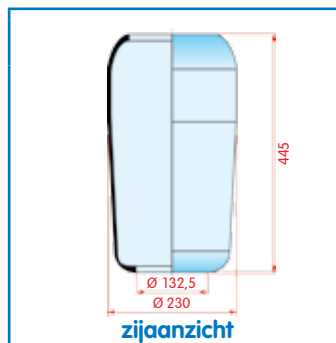

Luchtbalg, los rubber (Bellows Only)

Iveco

WH **33.51**

OE 6144040
8160165

VC
CT 943 N
FS 1R1A 260 285 W01-095-0189
PH
GY 9001 556-03-9075
DL D11 S03
CF 1S285-18 88809