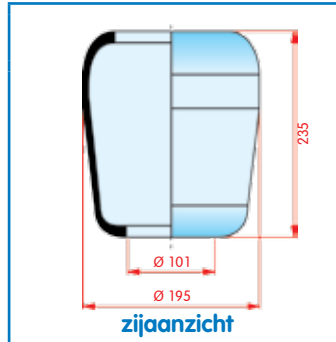

Iveco

WH **33.217**

OE 41006926

VC
CT
FS
PH
GY
DL
CF 1S270-19 201727

Luchtbalg, los rubber (Bellows Only)

Iveco

WH **33.240**

OE 41008929

VC
CT
FS
PH
GY
DL
CF 1S270-19 201732