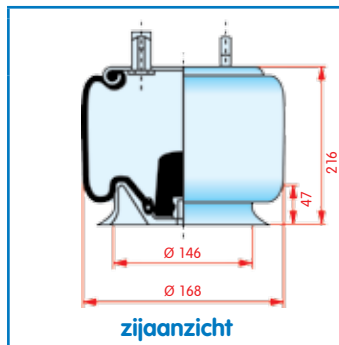

OE 41006926

VC  
CT  
FS  
PH  
GY  
DL  
CF 1SC250-19

Luchtbalg, los rubber (Bellows Only)

Iveco

WH **33.241**

OE

VC  
CT  
FS 1T14C-1 W01-358-2119  
PH  
GY  
DL  
CF

Luchtbalg compleet (Complete Assembly)