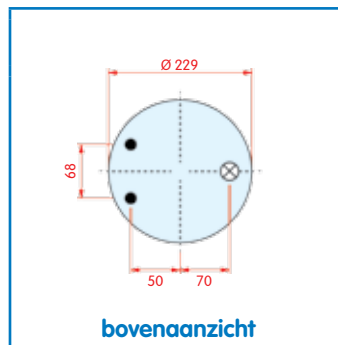

Luchtbalg compleet (Complete Assembly)

Iveco

WH **33.243**

OE 93163955
93163956

VC
CT
FS 1T15AA-6 W01-M58-7313
PH
GY
DL
CF