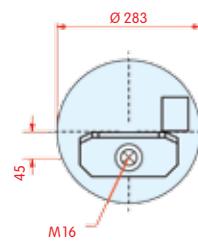

bovenaanzicht