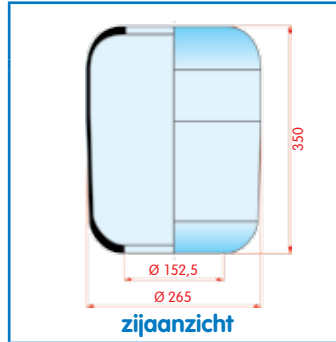

## Iveco

WH **33.09**

OE 4456111  
4746733

VC V 1 F 25  
CT 715 N  
FS 1R1C 335 310 W01-095-0087  
PH 1 F 25  
GY 8015 556-03-8015  
DL  
CF 1SC310-16 93518

Luchtbalg, los rubber (Bellows Only)