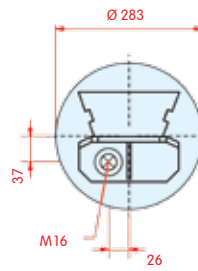

bovenaanzicht