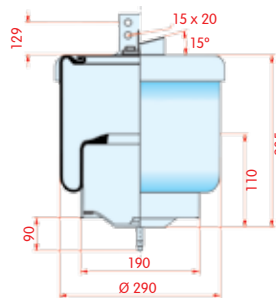

zijaanzicht