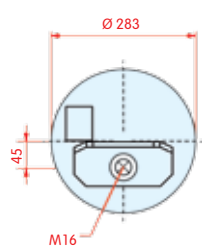

Luchtbalg compleet (Complete Assembly)

Iveco

WH 33.821

OE 41031243  
41214058  
41214814  
41270463

VC V 1 E 19-2

CT  
FS  
PH  
GY  
DL  
CF

zijaanzicht

bovenaanzicht