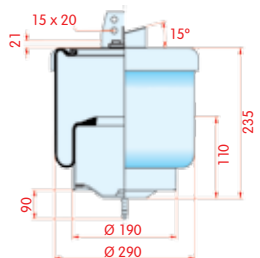

OE 41026271

VC  
CT  
FS  
PH  
GY  
DL  
CF

1S270-23 206795

**zijaanzicht**

**bovenaanzicht**

**onderaanzicht**

Luchtbalg compleet (Complete Assembly)

**Iveco**

WH **33.324**

OE 41026242

VC  
CT  
FS  
PH  
GY  
DL  
CF

1S270-23

**zijaanzicht**

**bovenaanzicht**

**onderaanzicht**

Luchtbalg compleet (Complete Assembly)