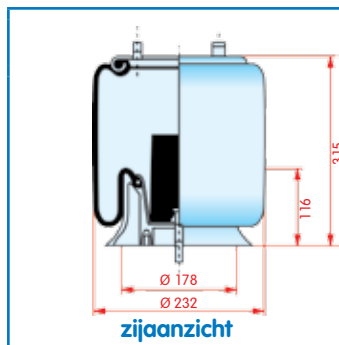

Luchtbalg compleet (Complete Assembly)

Iveco

WH **33.243**

OE 93163955
93163956

VC
CT
FS 1T15AA-6 W01-M58-7313
PH
GY
DL
CF