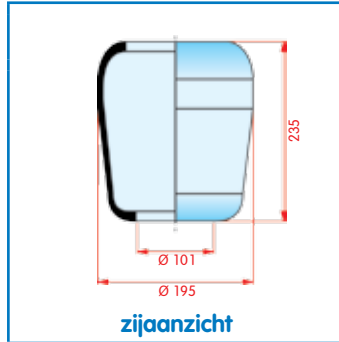

Iveco

WH **33.327**

OE 41006926

VC
CT
FS
PH
GY
DL
CF 1SC250-19

Luchtbalg, los rubber (Bellows Only)

Iveco

WH **33.241**

OE

VC
CT
FS 1T14C-1 W01-358-2119
PH
GY
DL
CF