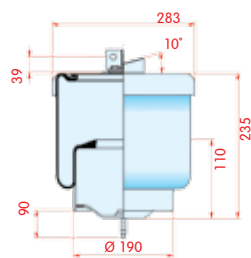

Luchtbalg compleet (Complete Assembly)

Iveco

WH 33.821

OE 41031243  
41214058  
41214814  
41270463

VC V 1 E 19-2

CT  
FS  
PH  
GY  
DL  
CF

zijaanzicht

bovenaanzicht

onderaanzicht

Luchtbalg compleet (Complete Assembly)