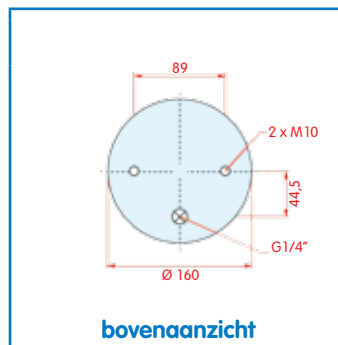

Montageset is 33.518

Iveco

WH **33.242**

OE

VC  
CT  
FS 1T14C-1 W01-358-5343  
PH  
GY  
DL  
CF

Luchtbalg compleet (Complete Assembly)

Iveco

WH **33.243**