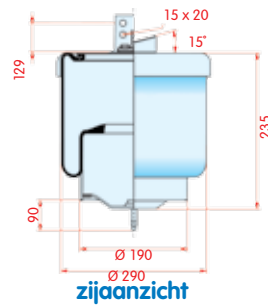

Iveco

WH **33.322**

OE 41026270 41026286
41214054 41214820
41270465

VC V 1 E 19-4

CT
FS
PH
GY
DL
CF

1S270-23 206794

zijaanzicht