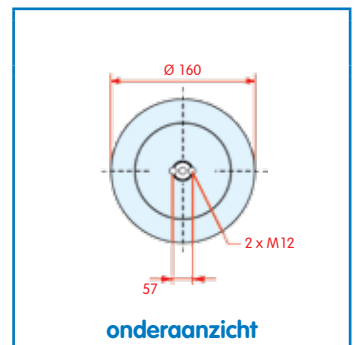

Montageset is 33.518

Iveco

WH **33.242**

OE

VC  
CT  
FS 1T14C-1 W01-358-5343  
PH  
GY  
DL  
CF

Luchtbalg compleet (Complete Assembly)

Iveco

WH **33.243**