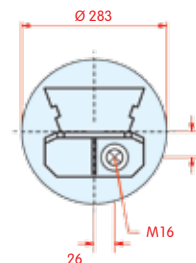

WH **33.324**

OE 41026242

VC  
CT  
FS  
PH  
GY  
DL  
CF

1S270-23

**zijaanzicht**

**bovenaanzicht**

**onderaanzicht**

Luchtbalg compleet (Complete Assembly)