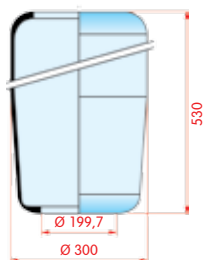

DAF

WH **33.06**

OE 0818225

VC V 1 F 32 B

CT 719 N

FS 1R2D 530 360 W01-095-0192

PH 1 F 32 B

GY 8118 556-03-8118

DL

CF 1SC360-43 92593

zijaanzicht

Luchtbalg, los rubber (Bellows Only)

DAF

WH **33.07**

OE 0638148

1322717

VC V 1 F 32 A

CT 727 N

FS 1R2D 460 360 W01-095-0191

PH 1 F 32 A

GY 8117 556-03-8117

DL D13 S04

CF 1SC360-34 92575