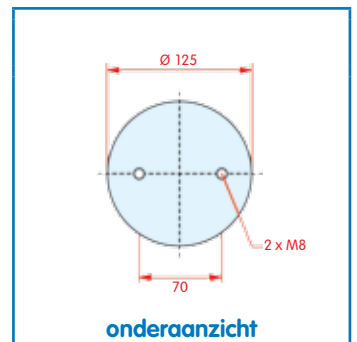

DAF

WH **33.228**

OE 0491563

VC
CT
FS
PH 1 E 06-1
GY
DL
CF

zijaanzicht

bovenaanzicht

onderaanzicht

Luchtbalg compleet (Complete Assembly)