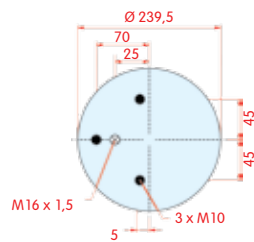

DAF

WH **33.93**

OE 1279141

VC
 CT 889 M K2
 FS 1T15LLR-5 W01-M58-8679
 PH
 GY
 DL
 CF

zijaanzicht

bovenaanzicht

onderaanzicht

Luchtbalg compleet (Complete Assembly)