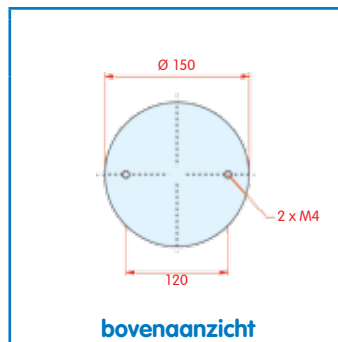

DAF

WH **33.228**

OE 0491563

VC
CT
FS
PH 1 E 06-1
GY
DL
CF

zijaanzicht

bovenaanzicht

onderaanzicht

Luchtbalg compleet (Complete Assembly)