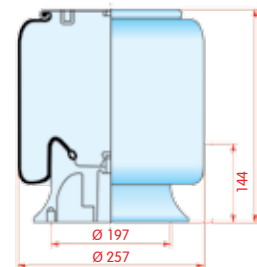

DAF

WH **33.97**

OE 0644432

VC
CT
FS 1T15M-6 W01-358-9079
PH
GY
DL
CF

zijaanzicht