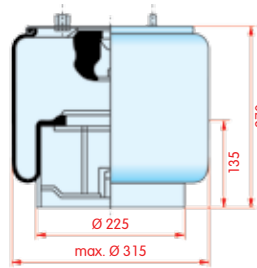

DAF

WH **33.92**

OE 0377498

VC V 1 DF 25-14
CT 836 MB K4
FS 1T17AR-4.5 W01-M58-8705
PH 1 DF 25-14
GY
DL
CF

zijaanzicht