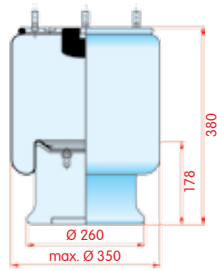

GY 1R12-700 566-24-3-500

DL D13 U32

CF

Luchtbalg zonder onderpot (Service Assembly)

DAF

WH **33.02**

OE 0388491

VC V 1 D 28 B-2
 CT 813 MB
 FS 1T19L-11 W01-M58-6339
 1T19L-11 W01-M58-7345
 PH 1 D 28 B-2
 GY 1R14-705 566-28-3-547
 DL D13 B02
 D13 B19
 CF 1T19E2 87408