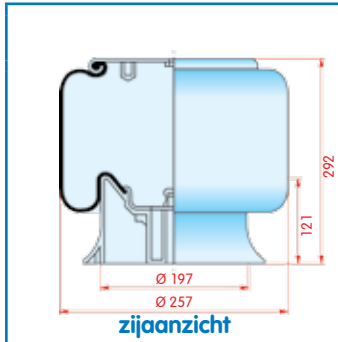

DAF

WH **33.230**

OE

VC
CT
FS 1T15M-4 W01-D08-9056
PH
GY
DL
CF