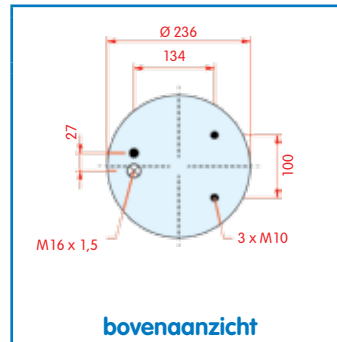

CT 887 M

FS 1T15LNR-3 W01-M58-0780

PH

GY 1R11-796 566-22-3-533

DL

CF

Luchtbalg zonder onderpot (Service Assembly)

DAF