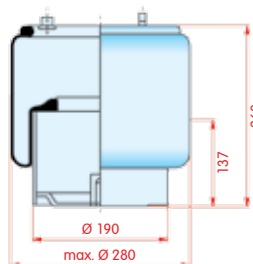

zijaanzicht