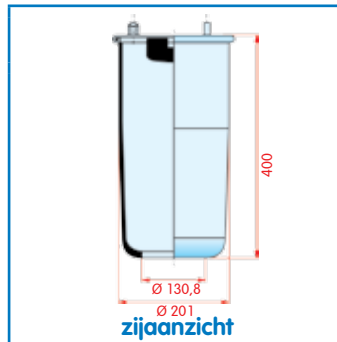

CT 887 M

FS 1T15LNR-3 W01-M58-0780

PH

GY 1R11-796 566-22-3-533

DL

CF

Luchtbalg zonder onderpot (Service Assembly)

DAF