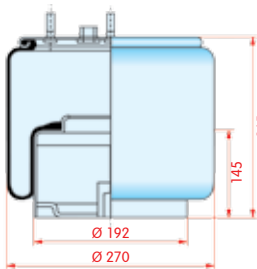

DAF

WH **33.93**

OE 1279141

VC
CT 889 M K2
FS 1T15LLR-5 W01-M58-8679
PH
GY
DL
CF

zijaanzicht