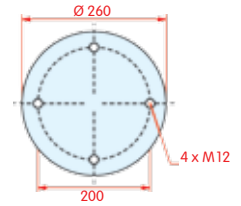

onderaanzicht

Luchtbalg compleet (Complete Assembly)

Montageset is 33.504