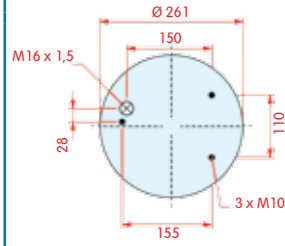

DAF

WH **33.98**

OE 0526651

VC V 1 DF 25-15
 CT 836 MB K6
 FS 1T17AR-4.5 W01-M58-8701
 PH 1 DF 25-15
 GY 1R12-768 566-24-3-500
 DL D13 B43
 CF

zijaanzicht

bovenaanzicht

onderaanzicht

Luchtbalg compleet (Complete Assembly)