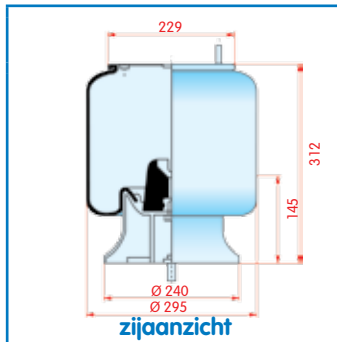

DAF

WH **33.226**

OE 1407329

VC V 1 D 23 G-1
CT
FS
PH 1 D 23 G-1
GY 1R11-086 566-22-3-059
DL
CF

zijaanzicht