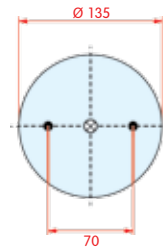

bovenaanzicht