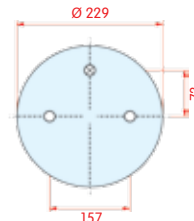

DAF

WH **33.97**

OE 0644432

VC
 CT
 FS 1T15M-6 W01-358-9079
 PH
 GY
 DL
 CF

zijaanzicht

bovenaanzicht

onderaanzicht

Luchtbalg compleet (Complete Assembly)