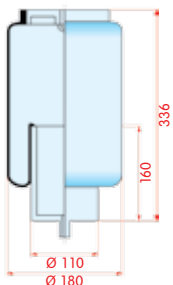

DAF

WH **33.133**

OE 0392021
 0392022
 1697684

VC V 1 DF 18-2
 CT 887 M K1
 FS 1T15LNR-3 W01-M58-8683
 PH
 GY 1R11-798 566-22-3-513
 DL
 CF

zijaanzicht

bovenaanzicht

onderaanzicht

Luchtbalg compleet (Complete Assembly)

DAF

WH **33.180**

OE 1234880

VC
 CT SK 145-25
 FS 127C W01-D08-9903
 PH
 GY
 DL
 CF

zijaanzicht

bovenaanzicht

onderaanzicht

Luchtbalg compleet (Complete Assembly)