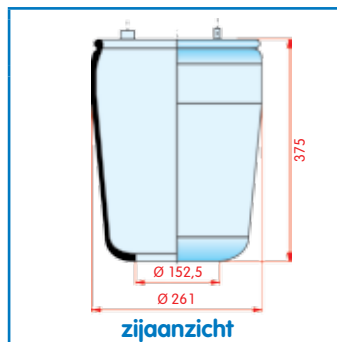

Luchtbalg zonder onderpot (Service Assembly)