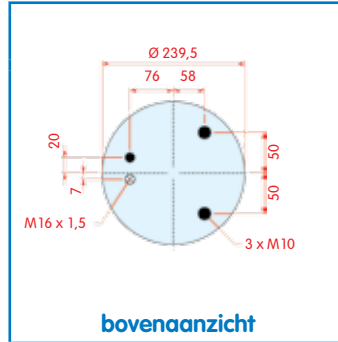

DAF

WH **33.182**

OE 1286251

VC
CT 887 M K4
FS IT15LNR-3 W01-M58-8681
PH
GY
DL
CF

zijaanzicht

bovenaanzicht

onderaanzicht

Luchtbalg compleet (Complete Assembly)