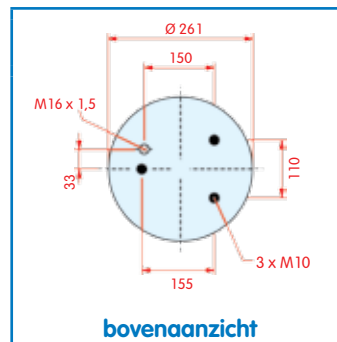

Luchtbalg zonder onderpot (Service Assembly)