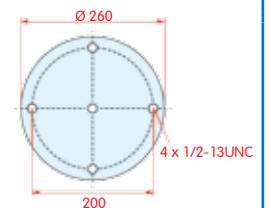

DAF

WH **33.97**

OE 0644432

VC
 CT
 FS 1T15M-6 W01-358-9079
 PH
 GY
 DL
 CF

zijaanzicht

bovenaanzicht

onderaanzicht

Luchtbalg compleet (Complete Assembly)