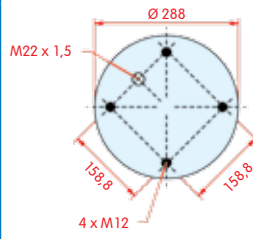

bovenaanzicht