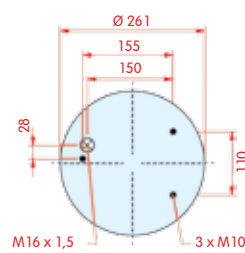

DAF

WH **33.92**

OE 0377498

VC V 1 DF 25-14
 CT 836 MB K4
 FS 1T17AR-4.5 W01-M58-8705
 PH 1 DF 25-14
 GY
 DL
 CF

zijaanzicht

bovenaanzicht

onderaanzicht

Luchtbalg compleet (Complete Assembly)