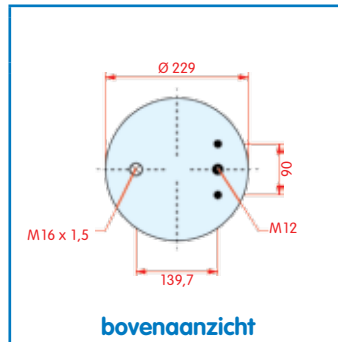

DAF

WH **33.226**

OE 1407329

VC V 1 D 23 G-1
CT
FS
PH 1 D 23 G-1
GY 1R11-086 566-22-3-059
DL
CF

zijaanzicht

bovenaanzicht

onderaanzicht

Luchtbalg compleet (Complete Assembly)