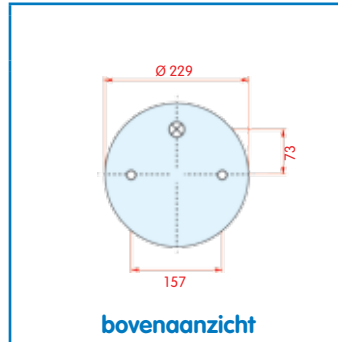

DAF

WH **33.230**

OE

VC
CT
FS 1T15M-4 W01-D08-9056
PH
GY
DL
CF