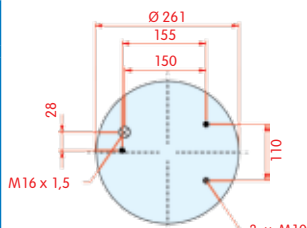

bovenaanzicht