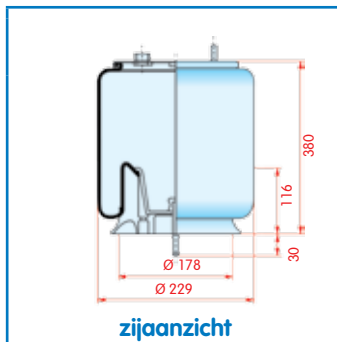

DAF

WH **33.183**

OE 1448543

VC
CT
FS 1T15AAAZ-6 W01-M58-8678
PH
GY
DL
CF

zijaanzicht