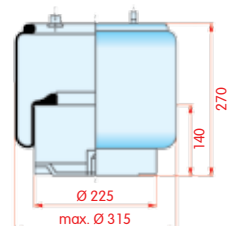

zijaanzicht