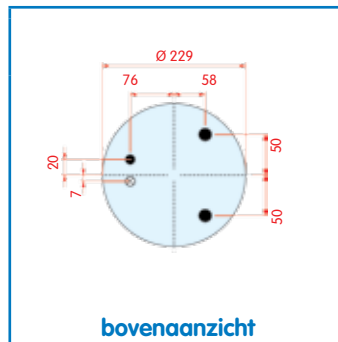

DAF

WH **33.183**

OE 1448543

VC
CT
FS 1T15AAAZ-6 W01-M58-8678
PH
GY
DL
CF

zijaanzicht

bovenaanzicht

onderaanzicht

Luchtbalg compleet (Complete Assembly)