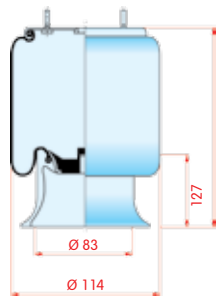

zijaanzicht

bovenaanzicht

onderaanzicht

Luchtbalg compleet (Complete Assembly)

Montageset is 33.504

DAF

WH **33.21**

OE 0609861

VC
 CT
 FS 1T26D-7 W01-D08-9310
 PH
 GY
 DL
 CF

zijaanzicht

bovenaanzicht

onderaanzicht

Luchtbalg compleet (Complete Assembly)

DAF

WH **33.22**

OE 0388167