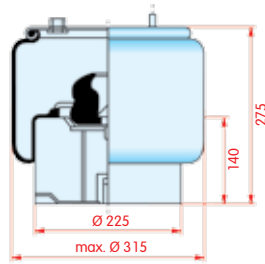

DAF

WH **33.98**

OE 0526651

VC V 1 DF 25-15
CT 836 MB K6
FS 1T17AR-4.5 W01-M58-8701
PH 1 DF 25-15
GY 1R12-768 566-24-3-500
DL D13 B43
CF

zijaanzicht