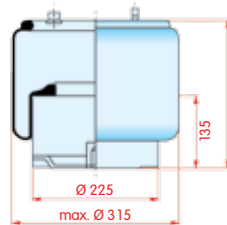

zijaanzicht