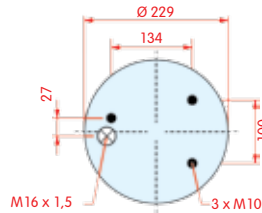

DAF

WH **33.133**

OE 0392021
 0392022
 1697684

VC V 1 DF 18-2
 CT 887 M K1
 FS 1T15LNR-3 W01-M58-8683
 PH
 GY 1R11-798 566-22-3-513
 DL
 CF

zijaanzicht

bovenaanzicht

onderaanzicht

Luchtbalg compleet (Complete Assembly)