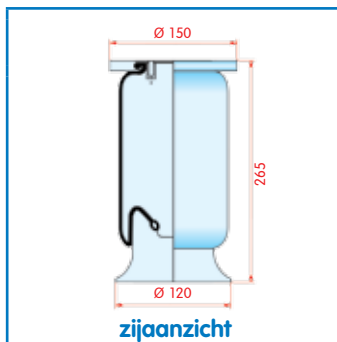

DAF

WH **33.228**

OE 0491563

VC
CT
FS
PH 1 E 06-1
GY
DL
CF

zijaanzicht