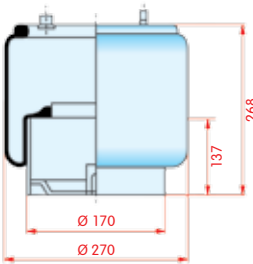

DAF

WH **33.181**

OE 1266382

VC
CT 887 M K3
FS 1T15LNR-3 W01-M58-8682
PH
GY
DL
CF

zijaanzicht