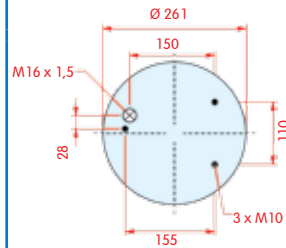

DAF

WH **33.96**

OE 0297721

VC V 1 DF 25-12
 CT 836 M K7
 FS 1T17AR-4.5 W01-M58-8715
 PH 1 DF 25-12
 GY 1R12-723 566-24-3-500
 DL D13 B33
 CF

zijaanzicht

bovenaanzicht

onderaanzicht

Luchtbalg compleet (Complete Assembly)