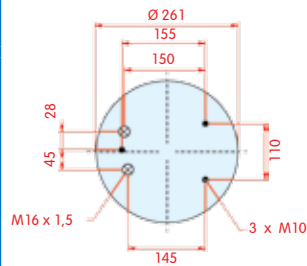

bovenaanzicht