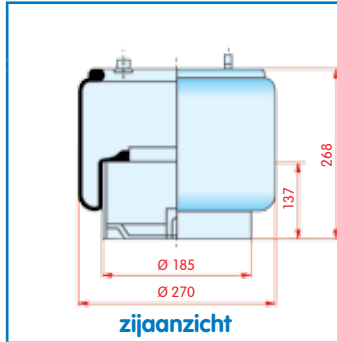

DAF

WH **33.182**

OE 1286251

VC
CT 887 M K4
FS IT15LNR-3 W01-M58-8681
PH
GY
DL
CF

zijaanzicht