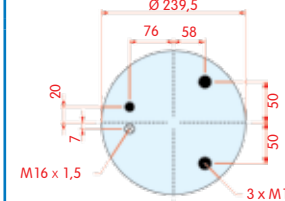

DAF

WH **33.181**

OE 1266382

VC
 CT 887 M K3
 FS 1T15LNR-3 W01-M58-8682
 PH
 GY
 DL
 CF

zijaanzicht

bovenaanzicht

onderaanzicht

Luchtbalg compleet (Complete Assembly)