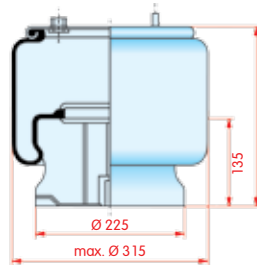

zijaanzicht