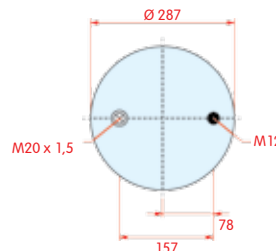

bovenaanzicht