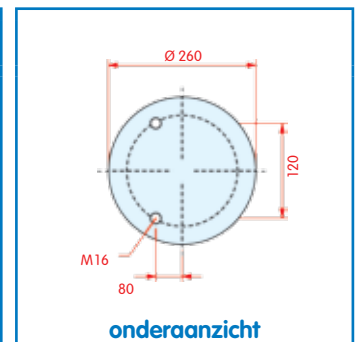

Zorzi

WH **33.483**

OE 1006545

VC V 1 DK 28 B-8
CT
FS 1T19L-11 W01-M58-8794
PH 1 DK 28 B-8
GY
DL
CF

Luchtbalg compleet (Complete Assembly)