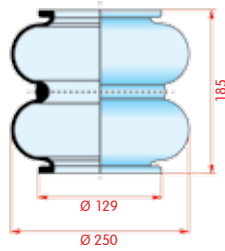

Zorzi

WH **33.05**

OE 1006500

VC V 2 B 15 R

CT 620 N

FS 260 W01-095-0219

PH 2 B 15 R

GY

DL

CF

zijaanzicht

2-kamer balg, los rubber (Bellows Only)

Zorzi

WH **33.18**

OE

VC

CT 620 M Hydro 17 bar

FS

PH

GY

DL

CF T245 93740

zijaanzicht

bovenaanzicht