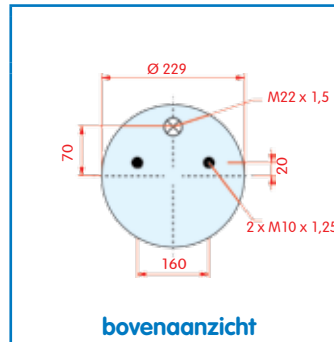

Zorzi

WH **33.215**

OE 1006559

VC V 1 D 23 E-2
CT
FS
PH 1 D 23 E-2
GY 1R12-720 566-24-3-501
DL D12 B10
CF 1T323-40 96864