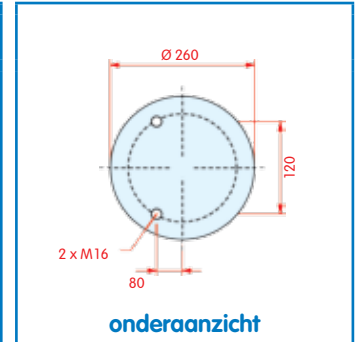

Zorzi

WH **33.195**

OE 1006553

VC V 1 DK 28 B-7
CT 810 MB 2st
FS 1T19L-11 W01-M58-6361
PH 1 DK 28 B-7
GY 1R14-706 566-28-3-547
DL D13 B12
CF 1T19E2 93762