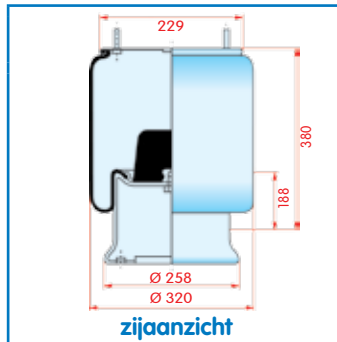

Zorzi

WH **33.215**

OE 1006559

VC V 1 D 23 E-2
CT
FS
PH 1 D 23 E-2
GY 1R12-720 566-24-3-501
DL D12 B10
CF 1T323-40 96864