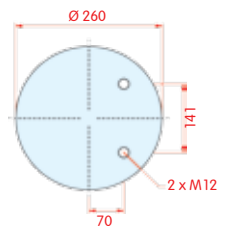

DL

CF D13 B04
1T19E3 201840

zijaanzicht

bovenaanzicht

onderaanzicht

Luchtbalg compleet (Complete Assembly)

Zorzi

WH **33.195**