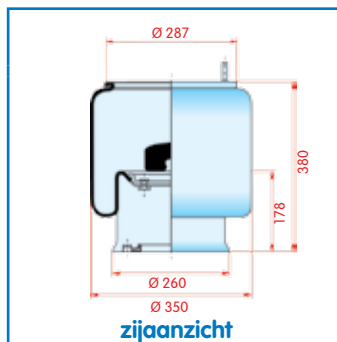

Zorzi

WH **33.483**

OE 1006545

VC V 1 DK 28 B-8
CT
FS 1T19L-11 W01-M58-8794
PH 1 DK 28 B-8
GY
DL
CF

Luchtbalg compleet (Complete Assembly)