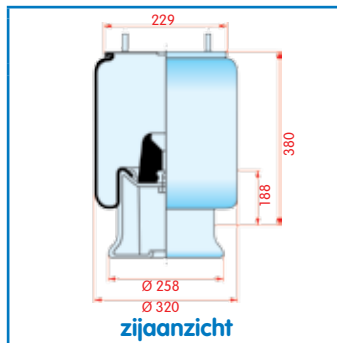

VC V 1 D 23 E-2
 CT
 FS
 PH 1 D 23 E-2
 GY 1R12-720 566-24-3-501
 DL D12 B10
 CF 1T323-40 96864

Luchtbalg compleet (Complete Assembly)

Zorzi

WH **33.216**

OE 1006551

VC V 1 D 23 E-3
 CT
 FS 1T15M-9 W01-M58-6289
 PH 1 D 23 E-3
 GY 1R12-703 566-24-3-501
 DL D12 B07
 CF 1T323-40 96871