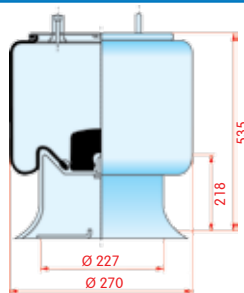

Montageset is 33.512

Zorzi

WH **33.163**

OE 1006552

VC V 1 D 28 H-2

CT 1T19L-14 W01-M58-8762

PH 1 DK 28 D-3

GY

DL

CF D13 B04
1T19E3 201840

zijaanzicht

bovenaanzicht

onderaanzicht

Luchtbalg compleet (Complete Assembly)

Zorzi

WH **33.195**