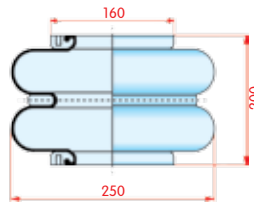

CT 620 M Hydro 17 bar

FS

PH

GY

DL

CF T245 93740

zijaanzicht

bovenaanzicht

onderaanzicht

2-kamer balg, compleet (Complete Assembly)

Zorzi

WH **33.199**

OE

VC

CT 313 W01-M58-7526

FS

PH

GY

DL

CF 321 88110

zijaanzicht

bovenaanzicht

onderaanzicht

3-kamer balg, compleet (Complete Assembly)