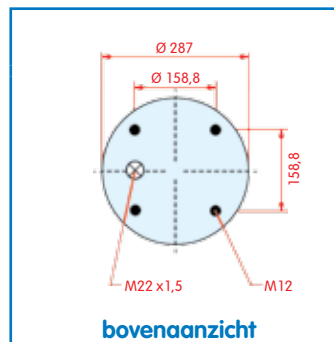

Zorzi

WH **33.483**

OE 1006545

VC V 1 DK 28 B-8
CT
FS 1T19L-11 W01-M58-8794
PH 1 DK 28 B-8
GY
DL
CF

Luchtbalg compleet (Complete Assembly)