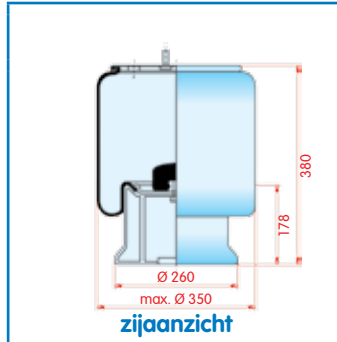

Zorzi

WH **33.195**

OE 1006553

VC V 1 DK 28 B-7
CT 810 MB 2st
FS 1T19L-11 W01-M58-6361
PH 1 DK 28 B-7
GY 1R14-706 566-28-3-547
DL D13 B12
CF 1T19E2 93762