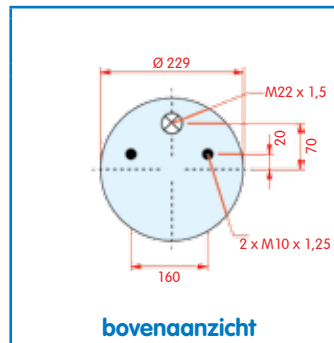

VC V 1 D 23 E-2
 CT
 FS
 PH 1 D 23 E-2
 GY 1R12-720 566-24-3-501
 DL D12 B10
 CF 1T323-40 96864

Luchtbalg compleet (Complete Assembly)

Zorzi

WH **33.216**

OE 1006551

VC V 1 D 23 E-3
 CT
 FS 1T15M-9 W01-M58-6289
 PH 1 D 23 E-3
 GY 1R12-703 566-24-3-501
 DL D12 B07
 CF 1T323-40 96871