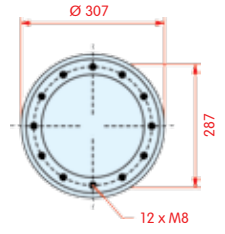

PH

GY

DL

CF 321 88110

zijaanzicht

bovenaanzicht

onderaanzicht

3-kamer balg, compleet (Complete Assembly)

Montageset is 33.512

Zorzi

WH **33.163**

OE 1006552

VC V 1 D 28 H-2

CT 1T19L-14 W01-M58-8762

PH 1 DK 28 D-3

GY