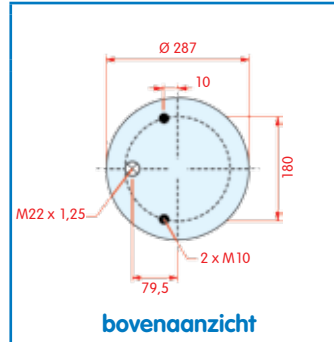

Zorzi

WH **33.195**

OE 1006553

VC V 1 DK 28 B-7
CT 810 MB 2st
FS 1T19L-11 W01-M58-6361
PH 1 DK 28 B-7
GY 1R14-706 566-28-3-547
DL D13 B12
CF 1T19E2 93762