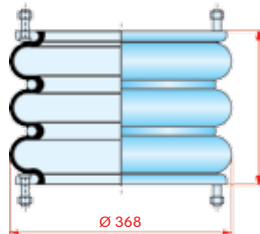

onderaanzicht

2-kamer balg, compleet (Complete Assembly)

Zorzi

WH **33.199**

OE

VC

CT 313 W01-M58-7526

FS

PH

GY

DL

CF 321 88110

zijaanzicht

bovenaanzicht

onderaanzicht

3-kamer balg, compleet (Complete Assembly)

Montageset is 33.512

Zorzi

WH **33.163**

OE 1006552

VC V 1 D 28 H-2

CT 1T19L-14 W01-M58-8762

PH 1 DK 28 D-3

GY