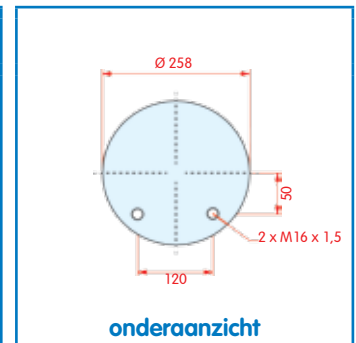

VC V 1 D 23 E-2
 CT
 FS
 PH 1 D 23 E-2
 GY 1R12-720 566-24-3-501
 DL D12 B10
 CF 1T323-40 96864

Luchtbalg compleet (Complete Assembly)

Zorzi

WH **33.216**

OE 1006551

VC V 1 D 23 E-3
 CT
 FS 1T15M-9 W01-M58-6289
 PH 1 D 23 E-3
 GY 1R12-703 566-24-3-501
 DL D12 B07
 CF 1T323-40 96871