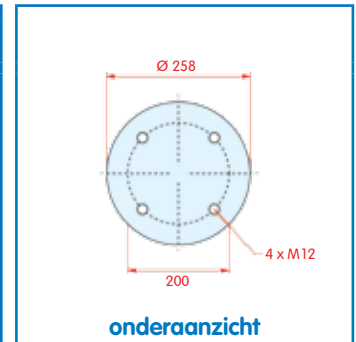

Zorzi

WH **33.215**

OE 1006559

VC V 1 D 23 E-2
CT
FS
PH 1 D 23 E-2
GY 1R12-720 566-24-3-501
DL D12 B10
CF 1T323-40 96864