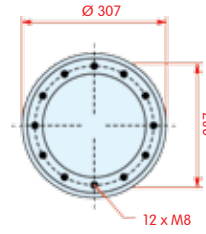

PH

GY

DL

CF 321 88110

zijaanzicht

bovenaanzicht

onderaanzicht

3-kamer balg, compleet (Complete Assembly)

Montageset is 33.512

Zorzi

WH **33.163**

OE 1006552

VC V 1 D 28 H-2

CT 1T19L-14 W01-M58-8762

PH 1 DK 28 D-3

GY