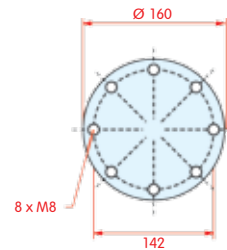

CT 620 M Hydro 17 bar

FS

PH

GY

DL

CF T245 93740

zijaanzicht

bovenaanzicht