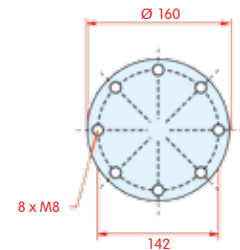

CT 620 M Hydro 17 bar

FS

PH

GY

DL

CF T245 93740

zijaanzicht

bovenaanzicht