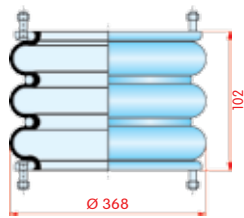

## Welgro

WH **33.60**

OE

VC V SP 2 B 12 RA-10  
 CT FD 200-25 1/4 M10  
 FS 20C2 W01-M58-7394  
 20C2 W01-M58-7679  
 PH SP 2 B 12 R-A-10  
 GY 2B9-269 578-92-3-206  
 DL S09 280  
 CF

zijaanzicht

bovenaanzicht

## Welgro

WH **33.199**

OE

VC  
 CT  
 FS 313 W01-M58-7526  
 PH  
 GY  
 DL  
 CF 321 88110

zijaanzicht

bovenaanzicht

onderaanzicht

3-kamer balg, compleet (Complete Assembly)