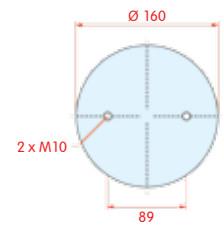

## Welgro

WH **33.60**

OE

VC V SP 2 B 12 RA-10  
 CT FD 200-25 1/4 M10  
 FS 20C2 W01-M58-7394  
 20C2 W01-M58-7679  
 PH SP 2 B 12 R-A-10  
 GY 2B9-269 578-92-3-206  
 DL S09 280  
 CF

zijaanzicht

bovenaanzicht