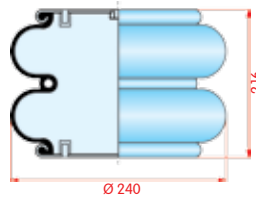

## Welgro

WH **33.60**

OE

VC V SP 2 B 12 RA-10  
 CT FD 200-25 1/4 M10  
 FS 20C2 W01-M58-7394  
 20C2 W01-M58-7679  
 PH SP 2 B 12 R-A-10  
 GY 2B9-269 578-92-3-206  
 DL S09 280  
 CF

zijaanzicht

bovenaanzicht

## Welgro

WH **33.199**

OE

VC  
 CT  
 FS 313 W01-M58-7526  
 PH  
 GY  
 DL  
 CF 321 88110

zijaanzicht

bovenaanzicht

onderaanzicht

3-kamer balg, compleet (Complete Assembly)