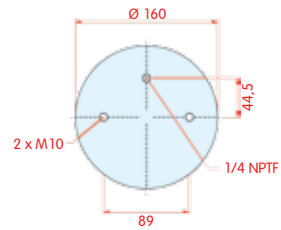

## Welgro

WH **33.60**

OE

VC V SP 2 B 12 RA-10  
 CT FD 200-25 1/4 M10  
 FS 20C2 W01-M58-7394  
 20C2 W01-M58-7679  
 PH SP 2 B 12 R-A-10  
 GY 2B9-269 578-92-3-206  
 DL S09 280  
 CF

zijaanzicht

bovenaanzicht