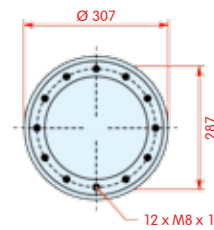

## Welgro

WH **33.60**

OE

VC V SP 2 B 12 RA-10  
 CT FD 200-25 1/4 M10  
 FS 20C2 W01-M58-7394  
 20C2 W01-M58-7679  
 PH SP 2 B 12 R-A-10  
 GY 2B9-269 578-92-3-206  
 DL S09 280  
 CF

zijaanzicht

bovenaanzicht

## Welgro

WH **33.199**

OE

VC  
 CT  
 FS 313 W01-M58-7526  
 PH  
 GY  
 DL  
 CF 321 88110

zijaanzicht

bovenaanzicht

onderaanzicht

3-kamer balg, compleet (Complete Assembly)

Montageset is 33.512