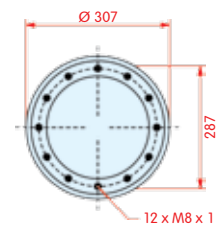

## Welgro

WH **33.60**

OE

VC V SP 2 B 12 RA-10  
 CT FD 200-25 1/4 M10  
 FS 20C2 W01-M58-7394  
 20C2 W01-M58-7679  
 PH SP 2 B 12 R-A-10  
 GY 2B9-269 578-92-3-206  
 DL S09 280  
 CF

zijaanzicht

bovenaanzicht

## Welgro

WH **33.199**

OE

VC  
 CT  
 FS 313 W01-M58-7526  
 PH  
 GY  
 DL  
 CF 321 88110

zijaanzicht

bovenaanzicht

onderaanzicht

3-kamer balg, compleet (Complete Assembly)

Montageset is 33.512