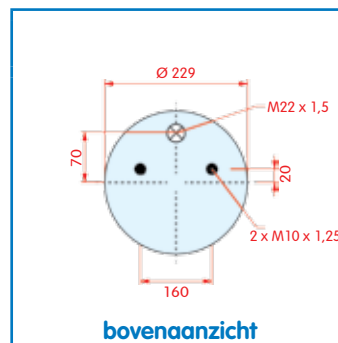

Viberti

WH **33.215**

OE 128147109

VC V 1 D 23 E-2
CT
FS
PH 1 D 23 E-2
GY 1R12-720 566-24-3-501
DL D12 B10
CF IT323-40 96864