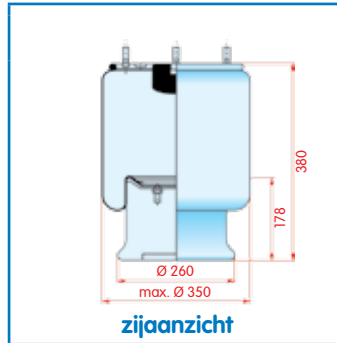

Viberti

WH **33.02**

OE 644285
128147122

VC V 1 D 28 B-2
CT 813 MB
FS IT19L-11 W01-M58-6339
IT19L-11 W01-M58-7345
PH 1 D 28 B-2
GY 1R14-705 566-28-3-547
DL D13 B02
D13 B19
CF IT19E2 87408

Luchtbalg compleet (Complete Assembly)

Montageset is 33.504

Viberti

WH **33.166**

OE 128147123

VC V 1 DK 23 L-9131
CT 4159 N P09
FS IT15M-9 W01-M58-9131
PH 1 DK 23 L-9131
GY 1R12-721 566-24-3-501
DL D12 B04
CF IT323-40 200751

Luchtbalg compleet (Complete Assembly)