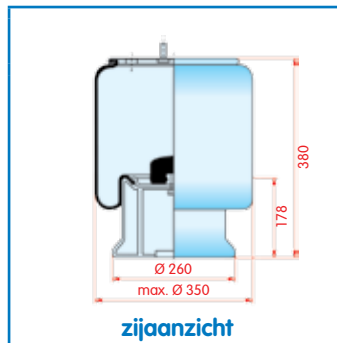

Montageset is 33.504

Viberti

WH **33.166**

OE 128147123

VC V 1 DK 23 L-9131
CT 4159 N P09
FS IT15M-9 W01-M58-9131
PH 1 DK 23 L-9131
GY 1R12-721 566-24-3-501
DL D12 B04
CF IT323-40 200751

Luchtbalg compleet (Complete Assembly)

Montageset is 33.502

Viberti

WH **33.195**

OE 128147102

VC V 1 DK 28 B-7
CT 810 MB 2st
FS IT19L-11 W01-M58-6361
PH 1 DK 28 B-7
GY 1R14-706 566-28-3-547
DL D13 B12
CF IT19E2 93762

Luchtbalg compleet (Complete Assembly)