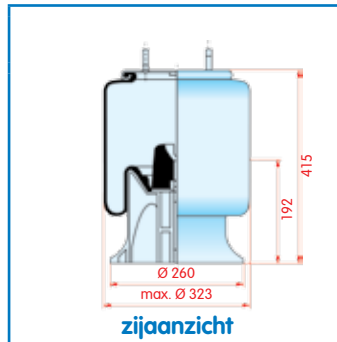

Viberti

WH **33.02**

OE 644285
128147122

VC V 1 D 28 B-2
CT 813 MB
FS IT19L-11 W01-M58-6339
IT19L-11 W01-M58-7345
PH 1 D 28 B-2
GY 1R14-705 566-28-3-547
DL D13 B02
D13 B19
CF IT19E2 87408

Luchtbalg compleet (Complete Assembly)

Montageset is 33.504

Viberti

WH **33.166**

OE 128147123

VC V 1 DK 23 L-9131
CT 4159 N P09
FS IT15M-9 W01-M58-9131
PH 1 DK 23 L-9131
GY 1R12-721 566-24-3-501
DL D12 B04
CF IT323-40 200751

Luchtbalg compleet (Complete Assembly)