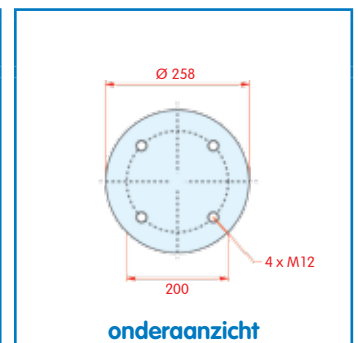

Viberti

WH **33.215**

OE 128147109

VC V 1 D 23 E-2
CT
FS
PH 1 D 23 E-2
GY 1R12-720 566-24-3-501
DL D12 B10
CF IT323-40 96864