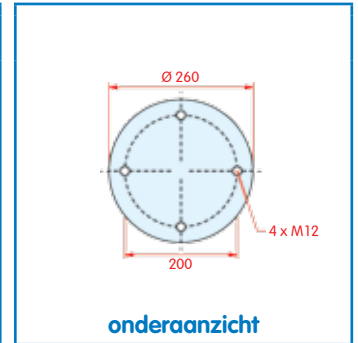

Viberti

WH **33.02**

OE 644285
128147122

VC V 1 D 28 B-2
CT 813 MB
FS IT19L-11 W01-M58-6339
IT19L-11 W01-M58-7345
PH 1 D 28 B-2
GY 1R14-705 566-28-3-547
DL D13 B02
D13 B19
CF IT19E2 87408

Luchtbalg compleet (Complete Assembly)