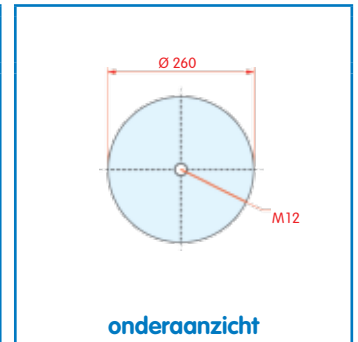

Viberti

WH **33.166**

OE 128147123

VC V 1 DK 23 L-9131
CT 4159 N P09
FS IT15M-9 W01-M58-9131
PH 1 DK 23 L-9131
GY 1R12-721 566-24-3-501
DL D12 B04
CF IT323-40 200751