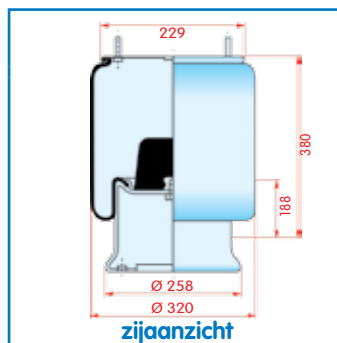

Montageset is 33.502

Viberti

WH **33.195**

OE 128147102

VC V 1 DK 28 B-7
CT 810 MB 2st
FS IT19L-11 W01-M58-6361
PH 1 DK 28 B-7
GY 1R14-706 566-28-3-547
DL D13 B12
CF IT19E2 93762

Luchtbalg compleet (Complete Assembly)

Viberti

WH **33.215**

OE 128147109

VC V 1 D 23 E-2
CT
FS
PH 1 D 23 E-2
GY 1R12-720 566-24-3-501
DL D12 B10
CF IT323-40 96864

Luchtbalg compleet (Complete Assembly)