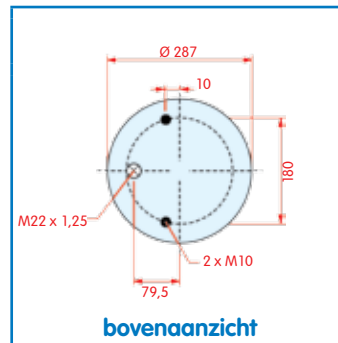

Viberti

WH **33.195**

OE 128147102

VC V 1 DK 28 B-7
CT 810 MB 2st
FS IT19L-11 W01-M58-6361
PH 1 DK 28 B-7
GY 1R14-706 566-28-3-547
DL D13 B12
CF IT19E2 93762