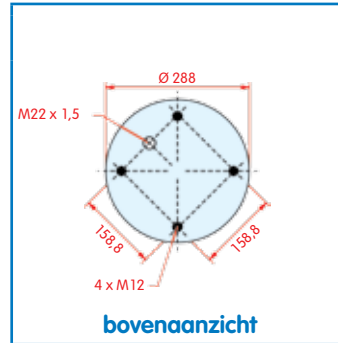

Viberti

WH **33.02**

OE 644285
128147122

VC V 1 D 28 B-2
CT 813 MB
FS IT19L-11 W01-M58-6339
IT19L-11 W01-M58-7345
PH 1 D 28 B-2
GY 1R14-705 566-28-3-547
DL D13 B02
D13 B19
CF IT19E2 87408

Luchtbalg compleet (Complete Assembly)