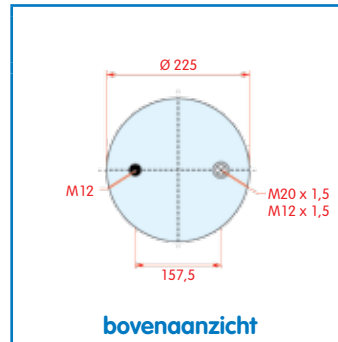

Viberti

WH **33.02**

OE 644285
128147122

VC V 1 D 28 B-2
CT 813 MB
FS IT19L-11 W01-M58-6339
IT19L-11 W01-M58-7345
PH 1 D 28 B-2
GY 1R14-705 566-28-3-547
DL D13 B02
D13 B19
CF IT19E2 87408

Luchtbalg compleet (Complete Assembly)

Montageset is 33.504

Viberti

WH **33.166**

OE 128147123

VC V 1 DK 23 L-9131
CT 4159 N P09
FS IT15M-9 W01-M58-9131
PH 1 DK 23 L-9131
GY 1R12-721 566-24-3-501
DL D12 B04
CF IT323-40 200751

Luchtbalg compleet (Complete Assembly)