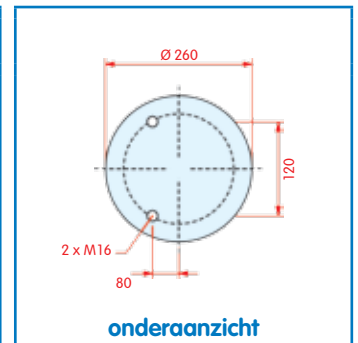

Viberti

WH **33.195**

OE 128147102

VC V 1 DK 28 B-7
CT 810 MB 2st
FS IT19L-11 W01-M58-6361
PH 1 DK 28 B-7
GY 1R14-706 566-28-3-547
DL D13 B12
CF IT19E2 93762