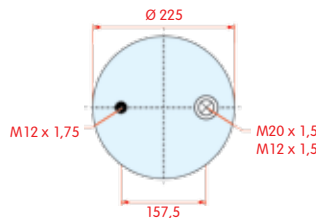

zijaanzicht

bovenaanzicht

onderaanzicht

Luchtbalg compleet (Complete Assembly)

Montageset is 33.511

SMB

WH **33.166**

OE M001774