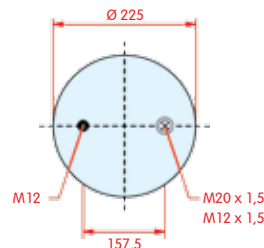

SMB

WH **33.245**

OE M009074
M078246-01

VC
CT
FS
PH
GY
DL 12x2
CF

zijaanzicht

bovenaanzicht

onderaanzicht

2-kamer balg, compleet (Complete Assembly)

SMB

WH **33.03**

OE M001472

VC V 1 DK 23 K-28
CT 4156 N P07
FS 1T15M-6 W01-358-9361
PH 1 DK 23 K-28
GY 1R12-719 566-24-3-502
DL D12 B19
CF 1T323-32 97306

zijaanzicht

bovenaanzicht

onderaanzicht

Luchtbalg compleet (Complete Assembly)