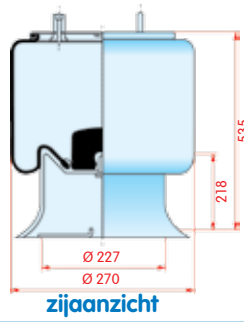

bovenaanzicht

onderaanzicht

Luchtbalg compleet (Complete Assembly)

SMB

WH **33.163**

OE M001464

VC V 1 D 28 H-2

CT 1T19L-14 W01-M58-8762

PH 1 DK 28 D-3

GY

DL D13 B04

CF 1T19E3 201840

zijaanzicht

bovenaanzicht

onderaanzicht

Luchtbalg compleet (Complete Assembly)