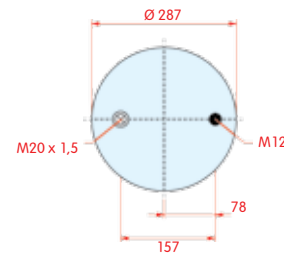

PH 1 DK 28 D-3

GY

DL D13 B04

CF 1T19E3 201840

zijaanzicht

bovenaanzicht

onderaanzicht

Luchtbalg compleet (Complete Assembly)