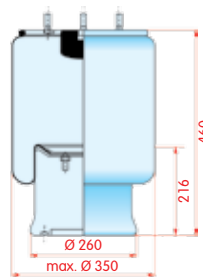

SMB

WH **33.164**

OE M060770

VC V 1 D 28 H-13

CT

FS

PH 1 D 28 H-13

GY

DL

CF

zijaanzicht

bovenaanzicht

onderaanzicht

Luchtbalg compleet (Complete Assembly)

SMB

WH **33.165**