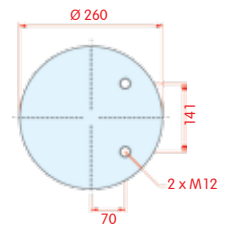

PH 1 DK 28 D-3

GY

DL D13 B04

CF 1T19E3 201840

zijaanzicht

bovenaanzicht

onderaanzicht

Luchtbalg compleet (Complete Assembly)