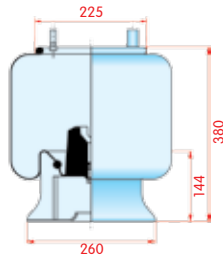

CT

FS

PH 1 DK 23 K-54

GY

DL

CF

zijaanzicht

bovenaanzicht

PH 1 DK 23 L-55

GY

DL

CF

zijaanzicht

bovenaanzicht

onderaanzicht

Luchtbalg compleet (Complete Assembly)