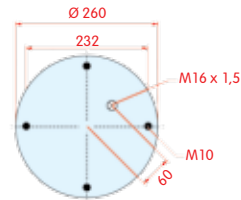

SMB

WH **33.245**

OE M009074
M078246-01

VC
CT
FS
PH
GY
DL 12x2
CF

zijaanzicht

bovenaanzicht

onderaanzicht

2-kamer balg, compleet (Complete Assembly)