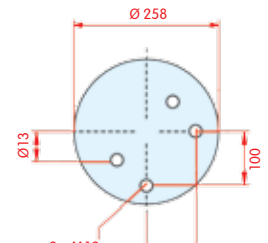

Montageset is 33.505

SMB

WH **33.35**

OE M001782

VC V 1 DK 23 L-25
CT 4159 N P07
FS 1T15M-9 W01-M58-8859
PH 1 DK 23 L-25
GY 1R12-702 566-24-3-501
DL D12 B15
CF 1T323-40 202302

zijaanzicht

bovenaanzicht

onderaanzicht