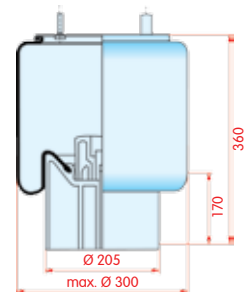

zijaanzicht

bovenaanzicht

onderaanzicht

Luchtbalg compleet (Complete Assembly)

Montageset is 33.511

SMB

WH **33.166**

OE M001774