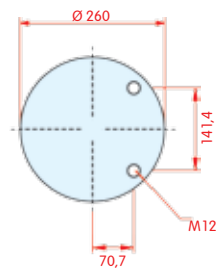

CT

FS

PH 1 DK 23 K-54

GY

DL

CF

zijaanzicht

bovenaanzicht

PH 1 DK 23 L-55

GY

DL

CF

zijaanzicht

bovenaanzicht

onderaanzicht

Luchtbalg compleet (Complete Assembly)