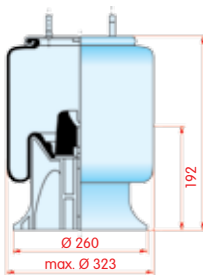

VC V 1 DK 23 L-9131

CT 4159 N P09

FS 1T15M-9 W01-M58-9131

PH 1 DK 23 L-9131

GY 1R12-721 566-24-3-501

DL D12 B04

CF 1T323-40 200751

zijaanzicht

bovenaanzicht

onderaanzicht

Luchtbalg compleet (Complete Assembly)

Montageset is 33.502

SMB

WH **33.470**

OE M001472

VC V 1 DK 23 K-54

CT

FS

PH 1 DK 23 K-54

GY

DL

CF

zijaanzicht

bovenaanzicht