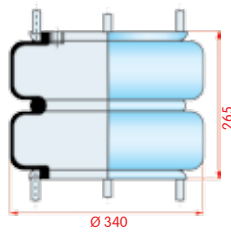

SMB

WH **33.245**

OE M009074
M078246-01

VC
CT
FS
PH
GY
DL 12x2
CF

zijaanzicht

bovenaanzicht

onderaanzicht

2-kamer balg, compleet (Complete Assembly)

SMB

WH **33.03**

OE M001472

VC V 1 DK 23 K-28
CT 4156 N P07
FS 1T15M-6 W01-358-9361
PH 1 DK 23 K-28
GY 1R12-719 566-24-3-502
DL D12 B19
CF 1T323-32 97306

zijaanzicht

bovenaanzicht

onderaanzicht

Luchtbalg compleet (Complete Assembly)