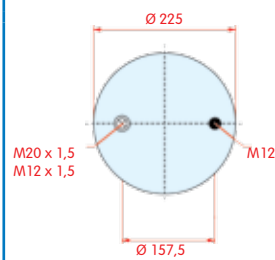

CT

FS

PH 1 DK 23 K-54

GY

DL

CF

zijaanzicht

bovenaanzicht

PH 1 DK 23 L-55

GY

DL

CF

zijaanzicht

bovenaanzicht

onderaanzicht

Luchtbalg compleet (Complete Assembly)