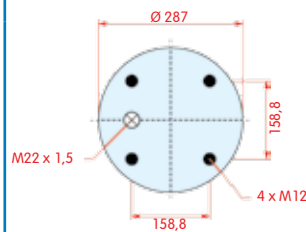

DL

CF

zijaanzicht

bovenaanzicht

onderaanzicht

Luchtbalg compleet (Complete Assembly)

SMB

WH **33.165**