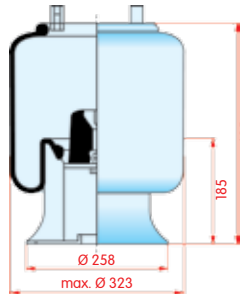

SMB

WH **33.245**

OE M009074
M078246-01

VC
CT
FS
PH
GY
DL 12x2
CF

zijaanzicht

bovenaanzicht

onderaanzicht

2-kamer balg, compleet (Complete Assembly)

SMB

WH **33.03**

OE M001472

VC V 1 DK 23 K-28
CT 4156 N P07
FS 1T15M-6 W01-358-9361
PH 1 DK 23 K-28
GY 1R12-719 566-24-3-502
DL D12 B19
CF 1T323-32 97306

zijaanzicht

bovenaanzicht

onderaanzicht

Luchtbalg compleet (Complete Assembly)

Montageset is 33.505

SMB

WH **33.35**

OE M001782

VC V 1 DK 23 L-25
CT 4159 N P07
FS 1T15M-9 W01-M58-8859
PH 1 DK 23 L-25
GY 1R12-702 566-24-3-501
DL D12 B15
CF 1T323-40 202302

zijaanzicht

bovenaanzicht

onderaanzicht