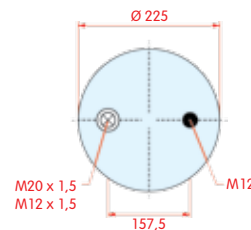

Luchtbalg compleet (Complete Assembly)

Montageset is 33.505

SMB

WH **33.145**

OE M078580

VC V 1 DK 20 C-2
CT 4157 N P08
FS 1T15MPW-7 W01-M58-6317
PH 1 DK 20 C-2
GY 1R11-773 566-22-3-521
DL D12 B30
CF

zijaanzicht