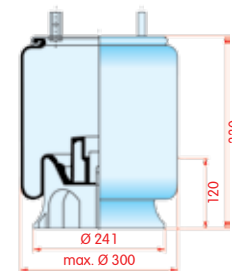

Montageset is 33.505

SMB

WH **33.35**

OE M001782

VC V 1 DK 23 L-25
CT 4159 N P07
FS 1T15M-9 W01-M58-8859
PH 1 DK 23 L-25
GY 1R12-702 566-24-3-501
DL D12 B15
CF 1T323-40 202302

zijaanzicht

bovenaanzicht

onderaanzicht

Luchtbalg compleet (Complete Assembly)

Montageset is 33.505

SMB

WH **33.145**

OE M078580

VC V 1 DK 20 C-2
CT 4157 N P08
FS 1T15MPW-7 W01-M58-6317
PH 1 DK 20 C-2
GY 1R11-773 566-22-3-521
DL D12 B30
CF

zijaanzicht