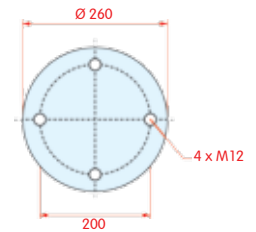

DL

CF

zijaanzicht

bovenaanzicht

onderaanzicht

Luchtbalg compleet (Complete Assembly)

SMB

WH **33.165**