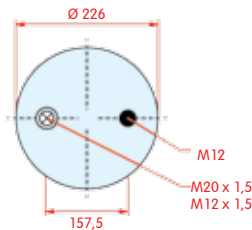

Montageset is 33.505

SMB

WH **33.35**

OE M001782

VC V 1 DK 23 L-25
CT 4159 N P07
FS 1T15M-9 W01-M58-8859
PH 1 DK 23 L-25
GY 1R12-702 566-24-3-501
DL D12 B15
CF 1T323-40 202302

zijaanzicht

bovenaanzicht

onderaanzicht