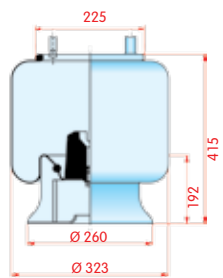

CT

FS

PH 1 DK 23 K-54

GY

DL

CF

zijaanzicht

bovenaanzicht

onderaanzicht

Luchtbalg compleet (Complete Assembly)

SMB

WH **33.474**

OE M0011782

VC V 1 DK 23 L-55

CT

FS

PH 1 DK 23 L-55

GY

DL

CF

zijaanzicht

bovenaanzicht

onderaanzicht

Luchtbalg compleet (Complete Assembly)