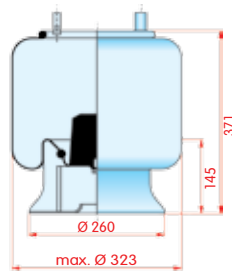

SMB

WH **33.245**

OE M009074
M078246-01

VC
CT
FS
PH
GY
DL 12x2
CF

zijaanzicht

bovenaanzicht

onderaanzicht

2-kamer balg, compleet (Complete Assembly)

SMB

WH **33.03**

OE M001472

VC V 1 DK 23 K-28
CT 4156 N P07
FS 1T15M-6 W01-358-9361
PH 1 DK 23 K-28
GY 1R12-719 566-24-3-502
DL D12 B19
CF 1T323-32 97306

zijaanzicht

bovenaanzicht

onderaanzicht

Luchtbalg compleet (Complete Assembly)

Montageset is 33.505

SMB

WH **33.35**

OE M001782

VC V 1 DK 23 L-25
CT 4159 N P07
FS 1T15M-9 W01-M58-8859
PH 1 DK 23 L-25
GY 1R12-702 566-24-3-501
DL D12 B15
CF 1T323-40 202302

zijaanzicht

bovenaanzicht

onderaanzicht