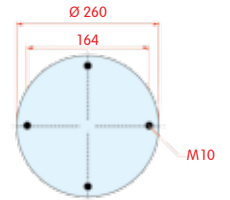

SMB

WH **33.245**

OE M009074
M078246-01

VC
CT
FS
PH
GY
DL 12x2
CF

zijaanzicht

bovenaanzicht

onderaanzicht

2-kamer balg, compleet (Complete Assembly)

SMB

WH **33.03**

OE M001472

VC V 1 DK 23 K-28
CT 4156 N P07
FS 1T15M-6 W01-358-9361
PH 1 DK 23 K-28
GY 1R12-719 566-24-3-502
DL D12 B19
CF 1T323-32 97306

zijaanzicht

bovenaanzicht

onderaanzicht

Luchtbalg compleet (Complete Assembly)