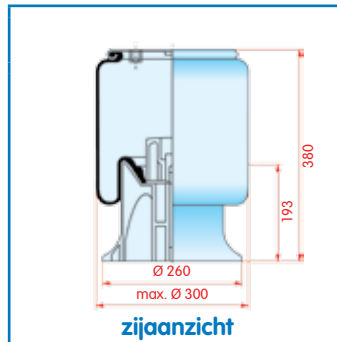

bovenaanzicht

onderaanzicht

Luchtbalg compleet (Complete Assembly)

Montageset is 33.503

Schmitz

WH **33.136**

OE 751065

VC V 1 DK 20 A-1
 CT 4157 N P06
 FS 1T15MPW-7 W01-M58-8186
 PH 1 DK 20 A-1
 GY 1R11-764 566-22-3-521
 DL D11 B37
 CF

zijaanzicht

bovenaanzicht

onderaanzicht

Luchtbalg compleet (Complete Assembly)

Montageset is 33.503

Schmitz

WH **33.168**

OE 017924