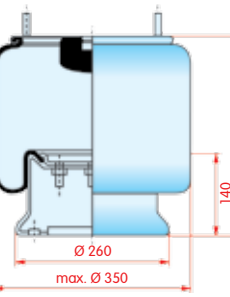

WH **33.190**

OE 016010

VC V 1 D 28 A-12

CT

FS

PH 1 D 28 A-12

GY 1R14-783 566-28-3-530

DL D14 B48

CF

zijaanzicht

bovenaanzicht

onderaanzicht

Luchtbalg compleet (Complete Assembly)

Schmitz

WH **33.261**

OE 751020