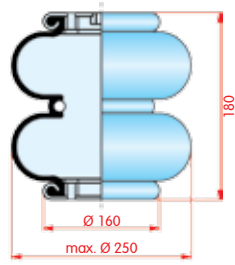

Schmitz

WH **33.47**

OE 015335
016793

VC V SP 2 B 12 R
CT FD 200-19 1/4 M8
FS 20C W01-M58-6887
20C W01-M58-6910
PH SP 2 B 12 R-1/4
GY 2B9-223 578-92-3-211
DL S09 201
CF T20

zijaanzicht

bovenaanzicht

onderaanzicht

2-kamer balg, compleet (Complete Assembly)

Montageset is 33.507

Schmitz

WH **33.60**

OE 016808

VC V SP 2 B 12 RA-10
CT FD 200-25 1/4 M10
FS 20C2 W01-M58-7394
20C2 W01-M58-7679
PH SP 2 B 12 R-A-10
GY 2B9-269 578-92-3-206
DL S09 280
CF

zijaanzicht

bovenaanzicht

onderaanzicht

2-kamer balg, compleet (Complete Assembly)

Schmitz

WH **33.06**

OE 750215

VC V 1 F 32 B
CT 719 N
FS 1R2D 530 360 W01-095-0192
PH 1 F 32 B
GY 8118 556-03-8118
DL
CF 1SC360-43 92593