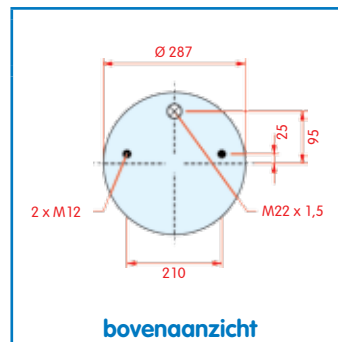

bovenaanzicht