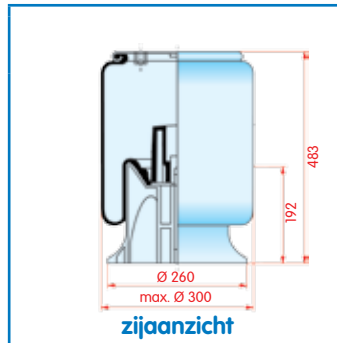

onderaanzicht

Luchtbalg compleet (Complete Assembly)

Schmitz

WH **33.131**

OE 750999

VC V 1 DK 20 B-1
 CT 4158 N P03
 FS 1T15MPW-9 W01-M58-8185
 PH 1 DK 20 B-1
 GY 1R12-749 566-24-3-510
 DL D12 B22
 CF

zijaanzicht

bovenaanzicht

onderaanzicht

Luchtbalg compleet (Complete Assembly)

Montageset is 33.503

Schmitz

WH **33.136**

OE 751065

VC V 1 DK 20 A-1
 CT 4157 N P06
 FS 1T15MPW-7 W01-M58-8186
 PH 1 DK 20 A-1
 GY 1R11-764 566-22-3-521
 DL D11 B37
 CF