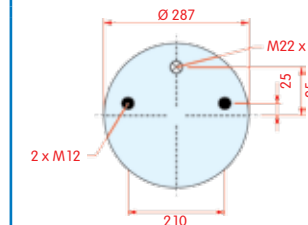

FS

PH 1 D 28 F-5

GY 1R14-784 566-28-3-529

DL D14 B49

CF

zijaanzicht

bovenaanzicht

onderaanzicht

Luchtbalg compleet (Complete Assembly)

Schmitz

WH **33.189**

OE 015323

VC V 1 D 28 F-1

CT 4028 N P02

FS

PH 1 D 28 F-1

GY 1R14-782 566-28-3-529

DL D14 B47

CF

zijaanzicht

bovenaanzicht

onderaanzicht

Luchtbalg compleet (Complete Assembly)

Schmitz