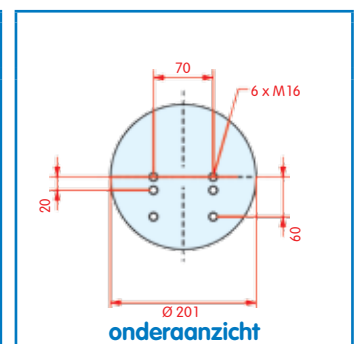

Luchtbalg compleet (Complete Assembly)

Inclusief montageset 33.519