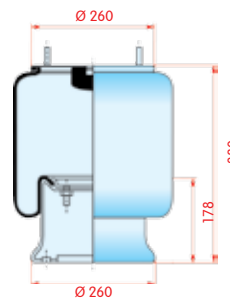

onderaanzicht

Luchtbalg compleet (Complete Assembly)

Montageset is 33.515

Schmitz

WH **33.171**

OE 017685

VC V 1 D 28 F-5

CT

FS

PH 1 D 28 F-5

GY 1R14-784 566-28-3-529

DL D14 B49

CF

zijaanzicht

bovenaanzicht

onderaanzicht