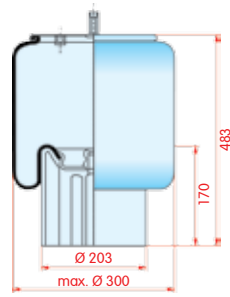

VC V 1 DK 23 L-6318

CT 1T15MPW-9 W01-M58-6318

PH 1 DK 23 L-1

GY

DL

CF

zijaanzicht

bovenaanzicht

onderaanzicht

Luchtbalg compleet (Complete Assembly)

Montageset is 33.515

Schmitz

WH **33.171**

OE 017685

VC V 1 D 28 F-5

CT

FS

PH 1 D 28 F-5

GY 1R14-784 566-28-3-529

DL D14 B49

CF

zijaanzicht

bovenaanzicht

onderaanzicht