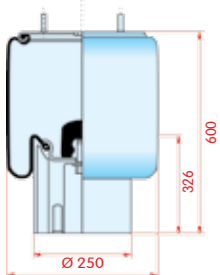

VC
CT
FS
PH
GY
DL
CF

zijaanzicht

bovenaanzicht

onderaanzicht

Luchtbalg compleet (Complete Assembly)

Schmitz

WH **33.439**

OE

VC V 1 DK 20 B-3
CT
FS
PH 1 DK 20 B-3
GY
DL
CF

zijaanzicht

bovenaanzicht

onderaanzicht

Luchtbalg compleet (Complete Assembly)

Schmitz

WH **33.469**

OE

VC V 1 DK 32 G-2
CT
FS
PH
GY
DL
CF

zijaanzicht

bovenaanzicht

onderaanzicht

Luchtbalg compleet (Complete Assembly)