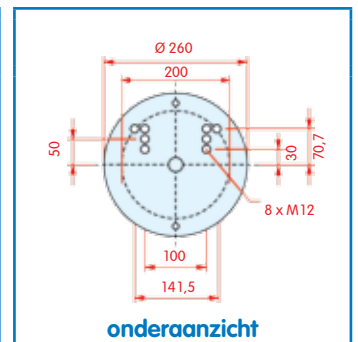

onderaanzicht

Luchtbalg compleet (Complete Assembly)