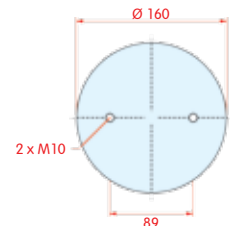

zijaanzicht

bovenaanzicht

onderaanzicht

2-kamer balg, compleet (Complete Assembly)

Schmitz

WH **33.06**

OE 750215

VC V 1 F 32 B
CT 719 N
FS 1R2D 530 360 W01-095-0192
PH 1 F 32 B
GY 8118 556-03-8118
DL
CF 1SC360-43 92593