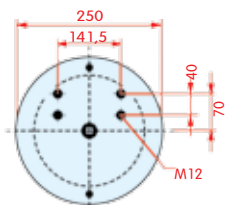

VC
CT
FS
PH
GY
DL
CF

zijaanzicht

bovenaanzicht

onderaanzicht

Luchtbalg compleet (Complete Assembly)

Schmitz

WH **33.439**

OE

VC V 1 DK 20 B-3
CT
FS
PH 1 DK 20 B-3
GY
DL
CF

zijaanzicht

bovenaanzicht

onderaanzicht

Luchtbalg compleet (Complete Assembly)

Schmitz

WH **33.469**

OE

VC V 1 DK 32 G-2
CT
FS
PH
GY
DL
CF

zijaanzicht

bovenaanzicht

onderaanzicht

Luchtbalg compleet (Complete Assembly)