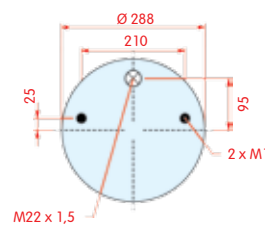

WH **33.190**

OE 016010

VC V 1 D 28 A-12

CT

FS

PH 1 D 28 A-12

GY 1R14-783 566-28-3-530

DL D14 B48

CF

zijaanzicht

bovenaanzicht

onderaanzicht

Luchtbalg compleet (Complete Assembly)

Schmitz

WH **33.261**

OE 751020