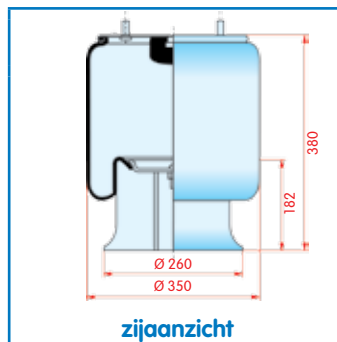

Schmitz

WH **33.168**

OE 017924

VC V 1 DK 28 F-3
CT
FS
PH 1 D 28 F-3
GY 1R14-823 566-28-3-529
DL
CF

zijaanzicht