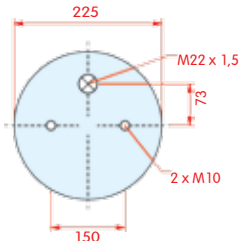

bovenaanzicht