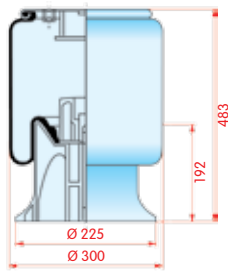

WH **33.190**

OE 016010

VC V 1 D 28 A-12

CT

FS

PH 1 D 28 A-12

GY 1R14-783 566-28-3-530

DL D14 B48

CF

zijaanzicht

bovenaanzicht

onderaanzicht

Luchtbalg compleet (Complete Assembly)

Schmitz

WH **33.261**

OE 751020

VC
CT
FS
PH 1 DK 20 B-4
GY
DL
CF

zijaanzicht

bovenaanzicht

onderaanzicht

Luchtbalg compleet (Complete Assembly)

Schmitz

WH **33.438**

OE FAG041-0176

VC
CT
FS
PH
GY
DL
CF

zijaanzicht

bovenaanzicht

onderaanzicht

Luchtbalg compleet (Complete Assembly)

Schmitz

WH **33.439**

OE