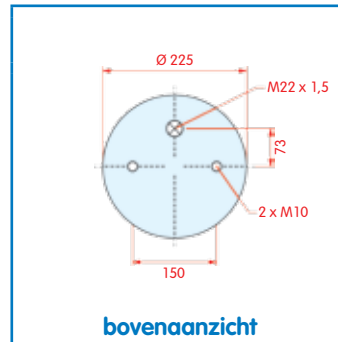

bovenaanzicht