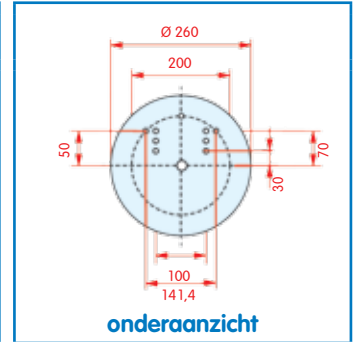

Luchtbalg compleet (Complete Assembly)

Inclusief montageset 33.519

Schmitz

WH **33.56**

OE

VC V 1 DK 28 A-13
 CT
 FS
 PH 1 D 28 A-13
 GY 1R14-825 566-28-3-530
 DL D14 B55
 CF

zijaanzicht

bovenaanzicht