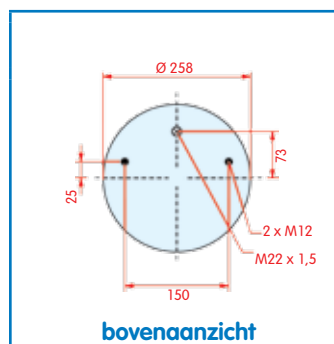

Luchtbalg compleet (Complete Assembly)

Inclusief montageset 33.519