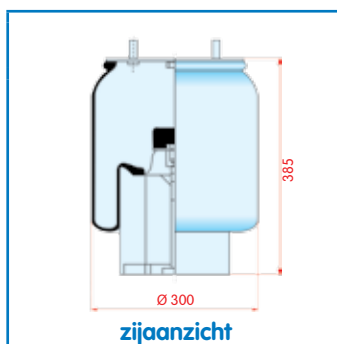

Luchtbalg compleet (Complete Assembly)

Inclusief montageset 33.519