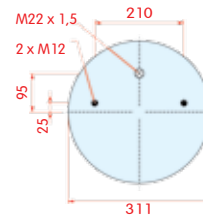

CF

zijaanzicht

bovenaanzicht

onderaanzicht

Luchtbalg compleet (Complete Assembly)

Schmitz

WH **33.261**

OE 751020

VC
CT
FS
PH 1 DK 20 B-4
GY
DL
CF

zijaanzicht

bovenaanzicht

onderaanzicht

Luchtbalg compleet (Complete Assembly)

Schmitz

WH **33.438**

OE FAG041-0176

VC
CT
FS
PH
GY
DL
CF

zijaanzicht

bovenaanzicht

onderaanzicht

Luchtbalg compleet (Complete Assembly)

Schmitz

WH **33.439**

OE