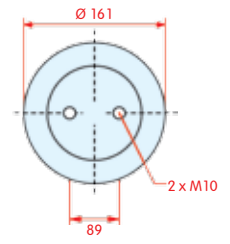

Schmitz

WH **33.47**

OE 015335
016793

VC V SP 2 B 12 R
CT FD 200-19 1/4 M8
FS 20C W01-M58-6887
20C W01-M58-6910
PH SP 2 B 12 R-1/4
GY 2B9-223 578-92-3-211
DL S09 201
CF T20

zijaanzicht

bovenaanzicht

onderaanzicht