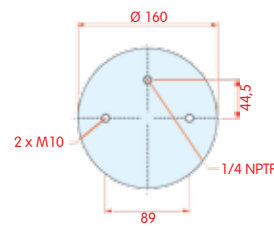

bovenaanzicht