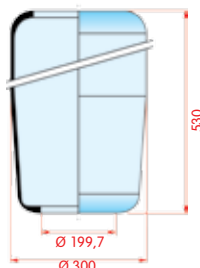

zijaanzicht

bovenaanzicht

onderaanzicht

2-kamer balg, compleet (Complete Assembly)

Schmitz

WH **33.06**

OE 750215

VC V 1 F 32 B
CT 719 N
FS 1R2D 530 360 W01-095-0192
PH 1 F 32 B
GY 8118 556-03-8118
DL
CF 1SC360-43 92593