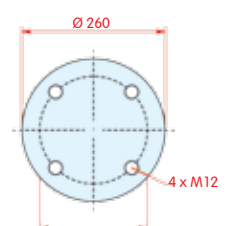

GY 1R14-782 566-28-3-529

DL D14 B47

CF

zijaanzicht

bovenaanzicht

onderaanzicht

Luchtbalg compleet (Complete Assembly)

Schmitz

WH **33.190**

OE 016010

VC V 1 D 28 A-12

CT

FS

PH 1 D 28 A-12

GY 1R14-783 566-28-3-530

DL D14 B48

CF

zijaanzicht

bovenaanzicht

onderaanzicht

Luchtbalg compleet (Complete Assembly)

Schmitz

WH **33.261**

OE 751020