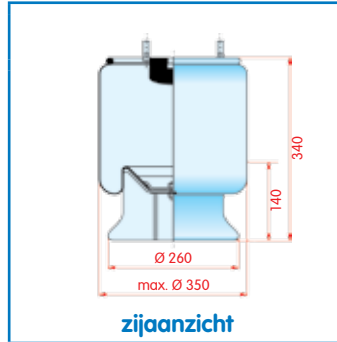

Luchtbalg compleet (Complete Assembly)

Inclusief montageset 33.519

Schmitz

WH **33.56**

OE

VC V 1 DK 28 A-13
 CT
 FS
 PH 1 D 28 A-13
 GY 1R14-825 566-28-3-530
 DL D14 B55
 CF

zijaanzicht

bovenaanzicht