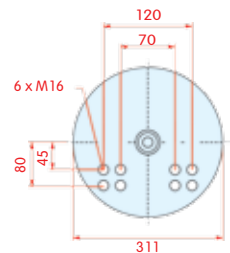

CF

zijaanzicht

bovenaanzicht

onderaanzicht

Luchtbalg compleet (Complete Assembly)

Schmitz

WH **33.261**

OE 751020

VC
CT
FS
PH 1 DK 20 B-4
GY
DL
CF

zijaanzicht

bovenaanzicht

onderaanzicht

Luchtbalg compleet (Complete Assembly)

Schmitz

WH **33.438**

OE FAG041-0176

VC
CT
FS
PH
GY
DL
CF

zijaanzicht

bovenaanzicht

onderaanzicht

Luchtbalg compleet (Complete Assembly)

Schmitz

WH **33.439**

OE