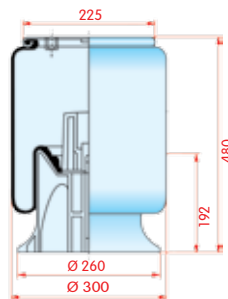

VC
CT
FS
PH 1 DK 20 B-4
GY
DL
CF

zijaanzicht

bovenaanzicht

onderaanzicht

Luchtbalg compleet (Complete Assembly)

Schmitz

WH **33.438**

OE FAG041-0176

VC
CT
FS
PH
GY
DL
CF

zijaanzicht

bovenaanzicht

onderaanzicht

Luchtbalg compleet (Complete Assembly)

Schmitz

WH **33.439**

OE

VC V 1 DK 20 B-3
CT
FS
PH 1 DK 20 B-3
GY
DL
CF

zijaanzicht

bovenaanzicht

onderaanzicht

Luchtbalg compleet (Complete Assembly)

Schmitz

WH **33.469**

OE

VC V 1 DK 32 G-2
CT
FS
PH
GY
DL
CF

zijaanzicht

bovenaanzicht

onderaanzicht

Luchtbalg compleet (Complete Assembly)