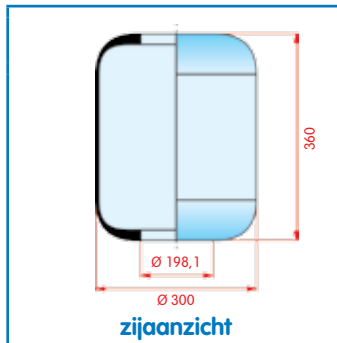

Luchtbalg, los rubber (Bellows Only)