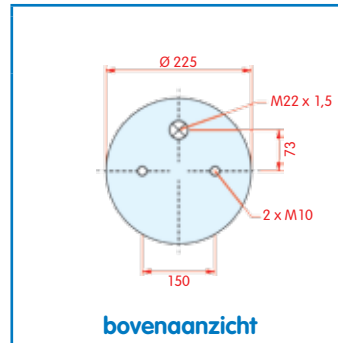

onderaanzicht

Luchtbalg compleet (Complete Assembly)

Schmitz

WH **33.131**

OE 750999

VC V 1 DK 20 B-1
 CT 4158 N P03
 FS 1T15MPW-9 W01-M58-8185
 PH 1 DK 20 B-1
 GY 1R12-749 566-24-3-510
 DL D12 B22
 CF

zijaanzicht