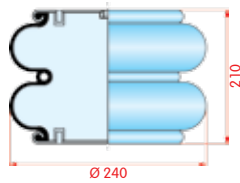

Schmitz

WH **33.47**

OE 015335
016793

VC V SP 2 B 12 R
CT FD 200-19 1/4 M8
FS 20C W01-M58-6887
20C W01-M58-6910
PH SP 2 B 12 R-1/4
GY 2B9-223 578-92-3-211
DL S09 201
CF T20

zijaanzicht

bovenaanzicht

onderaanzicht

2-kamer balg, compleet (Complete Assembly)

Montageset is 33.507

Schmitz

WH **33.60**

OE 016808

VC V SP 2 B 12 RA-10
CT FD 200-25 1/4 M10
FS 20C2 W01-M58-7394
20C2 W01-M58-7679
PH SP 2 B 12 R-A-10
GY 2B9-269 578-92-3-206
DL S09 280
CF

zijaanzicht

bovenaanzicht

onderaanzicht

2-kamer balg, compleet (Complete Assembly)

Schmitz

WH **33.06**

OE 750215

VC V 1 F 32 B
CT 719 N
FS 1R2D 530 360 W01-095-0192
PH 1 F 32 B
GY 8118 556-03-8118
DL
CF 1SC360-43 92593