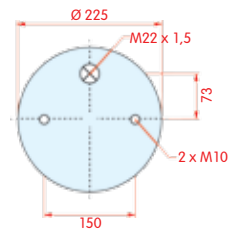

bovenaanzicht