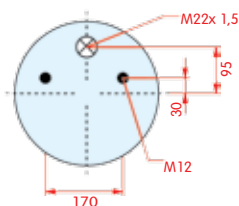

VC
CT
FS
PH
GY
DL
CF

zijaanzicht

bovenaanzicht

onderaanzicht

Luchtbalg compleet (Complete Assembly)

Schmitz

WH **33.439**

OE

VC V 1 DK 20 B-3
CT
FS
PH 1 DK 20 B-3
GY
DL
CF

zijaanzicht

bovenaanzicht

onderaanzicht

Luchtbalg compleet (Complete Assembly)

Schmitz

WH **33.469**

OE

VC V 1 DK 32 G-2
CT
FS
PH
GY
DL
CF

zijaanzicht

bovenaanzicht

onderaanzicht

Luchtbalg compleet (Complete Assembly)