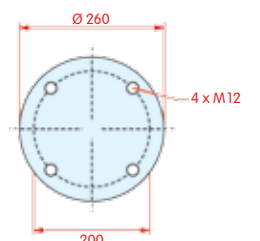

FS

PH 1 D 28 F-5

GY 1R14-784 566-28-3-529

DL D14 B49

CF

zijaanzicht

bovenaanzicht

onderaanzicht

GY 1R14-782 566-28-3-529

DL D14 B47

CF

zijaanzicht

bovenaanzicht

onderaanzicht

Luchtbalg compleet (Complete Assembly)

Schmitz