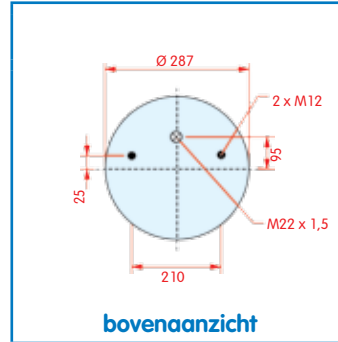

Luchtbalg compleet (Complete Assembly)

Inclusief montageset 33.519

Schmitz

WH **33.56**

OE

VC V 1 DK 28 A-13
 CT
 FS
 PH 1 D 28 A-13
 GY 1R14-825 566-28-3-530
 DL D14 B55
 CF

zijaanzicht

bovenaanzicht