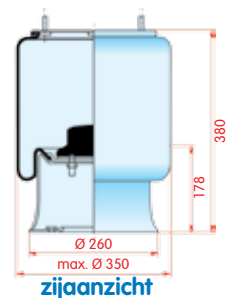

FS

PH 1 D 28 F-5

GY 1R14-784 566-28-3-529

DL D14 B49

CF

zijaanzicht

bovenaanzicht

onderaanzicht

Luchtbalg compleet (Complete Assembly)

Schmitz

WH **33.189**

OE 015323

VC V 1 D 28 F-1

CT 4028 N P02

FS

PH 1 D 28 F-1

GY 1R14-782 566-28-3-529

DL D14 B47

CF

zijaanzicht

bovenaanzicht

onderaanzicht

Luchtbalg compleet (Complete Assembly)

Schmitz