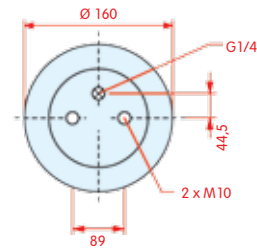

Schmitz

WH **33.47**

OE 015335
016793

VC V SP 2 B 12 R
CT FD 200-19 1/4 M8
FS 20C W01-M58-6887
20C W01-M58-6910
PH SP 2 B 12 R-1/4
GY 2B9-223 578-92-3-211
DL S09 201
CF T20

zijaanzicht

bovenaanzicht

onderaanzicht