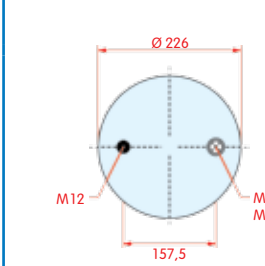

bovenaanzicht