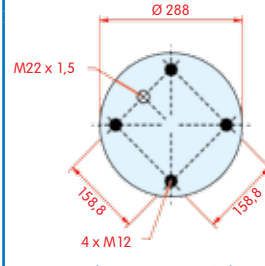

Samro

WH **33.01**

OE 2500008
2509999

VC V 1 D 28 A-2
CT 810 MB
FS 1T19F-7 W01-M58-6345
1T19L-7 W01-M58-8775
PH 1 D 28 A-2
GY 1R14-716 566-28-3-548
DL D13 B01
D13 B20
CF 1T19E1 87413-1

zijaanzicht

bovenaanzicht