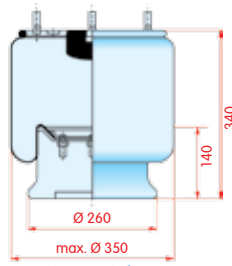

Samro

WH **33.01**

OE 2500008
2509999

VC V 1 D 28 A-2
CT 810 MB
FS 1T19F-7 W01-M58-6345
1T19L-7 W01-M58-8775
PH 1 D 28 A-2
GY 1R14-716 566-28-3-548
DL D13 B01
D13 B20
CF 1T19E1 87413-1

zijaanzicht

bovenaanzicht

onderaanzicht

Luchtbalg compleet (Complete Assembly)

Montageset is 33.504

Samro

WH **33.02**

OE 2500009

VC V 1 D 28 B-2
CT 813 MB
FS 1T19L-11 W01-M58-6339
1T19L-11 W01-M58-7345
PH 1 D 28 B-2
GY 1R14-705 566-28-3-547
DL D13 B02
D13 B19
CF 1T19E2 87408