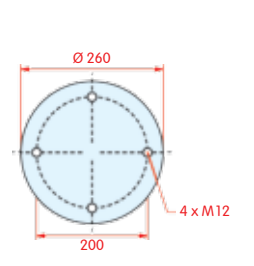

onderaanzicht

Luchtbalg compleet (Complete Assembly)

Montageset is 33.504

Samro

WH **33.162**

OE 2500915

VC V 1 DK 25-8747
CT 813 MB
FS 1T17B-11 W01-M58-8747
PH 1 DK 25 8747
GY 1R13-150 566-26-3-068
DL D13 B42
CF