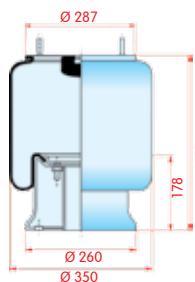

CF

zijaanzicht

bovenaanzicht

onderaanzicht

Luchtbalg compleet (Complete Assembly)

Samro

WH **33.465**

OE 2500009

VC V 1 D 28 C-26

CT

FS

PH 1 D 28 C-26

GY

DL

CF

zijaanzicht

bovenaanzicht

onderaanzicht

Luchtbalg compleet (Complete Assembly)