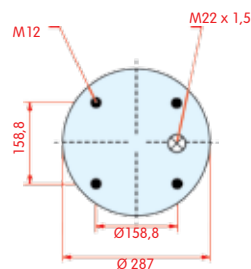

CF

zijaanzicht

bovenaanzicht

onderaanzicht

Luchtbalg compleet (Complete Assembly)

Samro

WH **33.465**

OE 2500009

VC V 1 D 28 C-26

CT

FS

PH 1 D 28 C-26

GY

DL

CF

zijaanzicht

bovenaanzicht

onderaanzicht

Luchtbalg compleet (Complete Assembly)