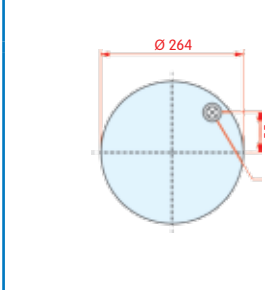

zijaanzicht

bovenaanzicht

onderaanzicht

Luchtbalg compleet (Complete Assembly)

Montageset is 33.504

Samro

WH **33.162**

OE 2500915

VC V 1 DK 25-8747
CT 813 MB
FS 1T17B-11 W01-M58-8747
PH 1 DK 25 8747
GY 1R13-150 566-26-3-068
DL D13 B42
CF

zijaanzicht

bovenaanzicht

onderaanzicht

Luchtbalg compleet (Complete Assembly)

Samro

WH **33.194**