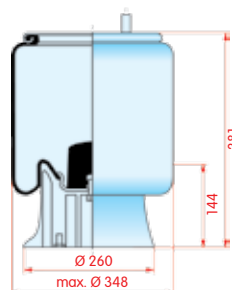

onderaanzicht

Luchtbalg compleet (Complete Assembly)

Montageset is 33.504

Samro

WH **33.02**

OE 2500009

VC V 1 D 28 B-2
CT 813 MB
FS 1T19L-11 W01-M58-6339
1T19L-11 W01-M58-7345
PH 1 D 28 B-2
GY 1R14-705 566-28-3-547
DL D13 B02
D13 B19
CF 1T19E2 87408

zijaanzicht

bovenaanzicht

onderaanzicht

Luchtbalg compleet (Complete Assembly)

Montageset is 33.504

Samro

WH **33.162**

OE 2500915

VC V 1 DK 25-8747
CT 813 MB
FS 1T17B-11 W01-M58-8747
PH 1 DK 25 8747
GY 1R13-150 566-26-3-068
DL D13 B42
CF

zijaanzicht

bovenaanzicht

onderaanzicht

Luchtbalg compleet (Complete Assembly)

Samro

WH **33.194**