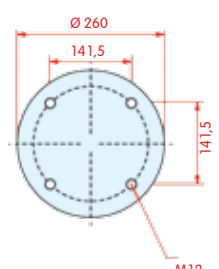

CF

zijaanzicht

bovenaanzicht

onderaanzicht

Luchtbalg compleet (Complete Assembly)

Samro

WH **33.465**

OE 2500009

VC V 1 D 28 C-26

CT

FS

PH 1 D 28 C-26

GY

DL

CF

zijaanzicht

bovenaanzicht

onderaanzicht

Luchtbalg compleet (Complete Assembly)