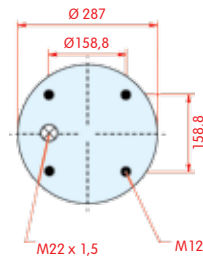

WH **33.464**

OE 2500008

VC V 1 D 28 G-26

CT

FS

PH 1 D 28 G-26

GY

DL

CF

zijaanzicht

bovenaanzicht

onderaanzicht

Luchtbalg compleet (Complete Assembly)

Samro

WH **33.465**

OE 2500009

VC V 1 D 28 C-26

CT

FS

PH 1 D 28 C-26

GY

DL

CF

zijaanzicht