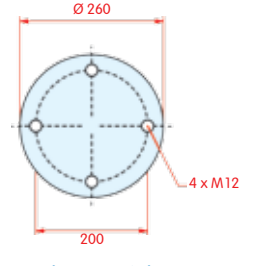

Samro

WH **33.01**

OE 2500008
2509999

VC V 1 D 28 A-2
CT 810 MB
FS 1T19F-7 W01-M58-6345
1T19L-7 W01-M58-8775
PH 1 D 28 A-2
GY 1R14-716 566-28-3-548
DL D13 B01
D13 B20
CF 1T19E1 87413-1

zijaanzicht

bovenaanzicht