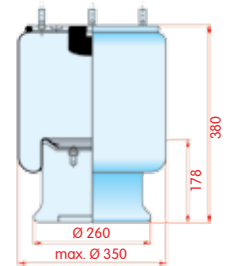

Samro

WH **33.01**

OE 2500008
2509999

VC V 1 D 28 A-2
CT 810 MB
FS 1T19F-7 W01-M58-6345
1T19L-7 W01-M58-8775
PH 1 D 28 A-2
GY 1R14-716 566-28-3-548
DL D13 B01
D13 B20
CF 1T19E1 87413-1

zijaanzicht

bovenaanzicht

onderaanzicht

Luchtbalg compleet (Complete Assembly)

Montageset is 33.504

Samro

WH **33.02**

OE 2500009

VC V 1 D 28 B-2
CT 813 MB
FS 1T19L-11 W01-M58-6339
1T19L-11 W01-M58-7345
PH 1 D 28 B-2
GY 1R14-705 566-28-3-547
DL D13 B02
D13 B19
CF 1T19E2 87408

zijaanzicht

bovenaanzicht

onderaanzicht

Luchtbalg compleet (Complete Assembly)

Montageset is 33.504

Samro

WH **33.162**

OE 2500915

VC V 1 DK 25-8747
CT 813 MB
FS 1T17B-11 W01-M58-8747
PH 1 DK 25 8747
GY 1R13-150 566-26-3-068
DL D13 B42
CF

zijaanzicht

bovenaanzicht

onderaanzicht

Luchtbalg compleet (Complete Assembly)

Samro

WH **33.194**