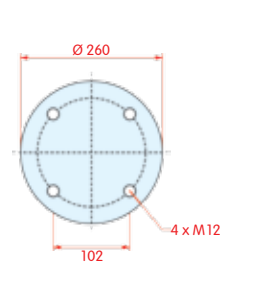

zijaanzicht

bovenaanzicht

onderaanzicht

Luchtbalg compleet (Complete Assembly)

Montageset is 33.504

Samro

WH **33.162**

OE 2500915

VC V 1 DK 25-8747
CT 813 MB
FS 1T17B-11 W01-M58-8747
PH 1 DK 25 8747
GY 1R13-150 566-26-3-068
DL D13 B42
CF

zijaanzicht

bovenaanzicht

onderaanzicht

Luchtbalg compleet (Complete Assembly)

Samro

WH **33.194**