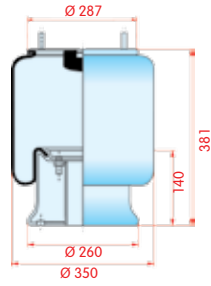

WH **33.464**

OE 2500008

VC V 1 D 28 G-26

CT

FS

PH 1 D 28 G-26

GY

DL

CF

zijaanzicht

bovenaanzicht

onderaanzicht

Luchtbalg compleet (Complete Assembly)

Samro

WH **33.465**

OE 2500009

VC V 1 D 28 C-26

CT

FS

PH 1 D 28 C-26

GY

DL

CF

zijaanzicht