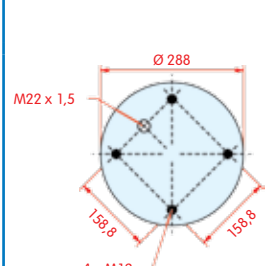

bovenaanzicht