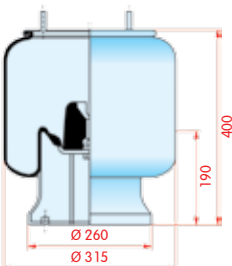

zijaanzicht