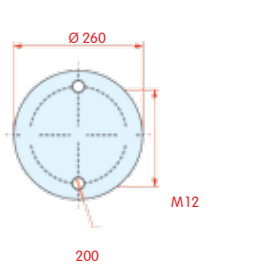

VC V 1 DK 25-8747
CT 813 MB
FS 1T17B-11 W01-M58-8747
PH 1 DK 25 8747
GY 1R13-150 566-26-3-068
DL D13 B42
CF

zijaanzicht

bovenaanzicht

onderaanzicht

Luchtbalg compleet (Complete Assembly)

Samro

WH **33.194**

OE 2500425

VC V 1 DK 23 L-40
CT 4159 N P03
FS 1T15M-9 W01-M58-7548
PH 1 DK 23 L-27
GY 1R12-701 566-24-3-501
DL
CF 1T323-40

zijaanzicht

bovenaanzicht

onderaanzicht

Luchtbalg compleet (Complete Assembly)

Samro

WH **33.464**

OE 2500008

VC V 1 D 28 G-26

CT

FS

PH 1 D 28 G-26

GY

DL