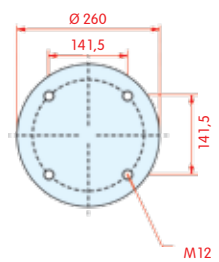

WH **33.464**

OE 2500008

VC V 1 D 28 G-26

CT

FS

PH 1 D 28 G-26

GY

DL

CF

zijaanzicht

bovenaanzicht

onderaanzicht

Luchtbalg compleet (Complete Assembly)

Samro

WH **33.465**

OE 2500009

VC V 1 D 28 C-26

CT

FS

PH 1 D 28 C-26

GY

DL

CF

zijaanzicht