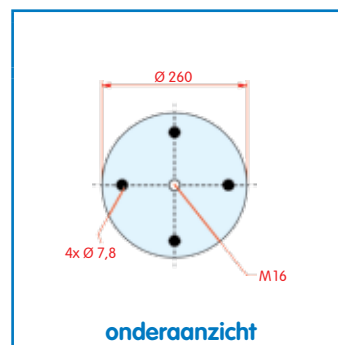

Luchtbalg compleet (Complete Assembly)
2923 V

Montageset is 33.504

SAF **2923 VK+2924 V**

WH 33.116

OE 3.229.0028.00
3.229.0041.00

VC V 1 D 28 B-11
CT
FS
PH
GY 1R14-815 566-28-3-529
DL D14 B43
CF 1T19E2 VK