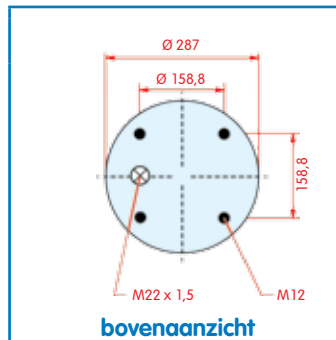

bovenaanzicht

onderaanzicht

Luchtbalg compleet (Complete Assembly)
2926 V

SAF 2933 L

WH **33.410**

OE 3.229.0025.01

VC V 1 D 28 C-13
CT
FS
PH
GY
DL
CF

zijaanzicht