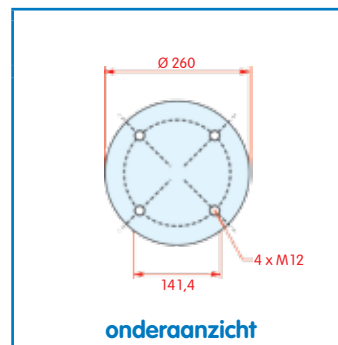

Luchtbalg compleet (Complete Assembly), kunststof onderpot
2923/E2

SAF **2923 V**

WH 33.112

OE 3.229.0031.00

VC V 1 D 28 B-10
CT 4023 N P03
FS 1T19L-11 W01-M58-6348
1T19F-11 W01-M58-6348
PH 1 D 28 B-10
GY 1R14-729 566-28-3-547
DL D13 S12
D12 B25
CF 1T19E2 204676