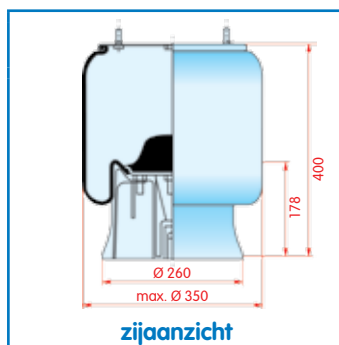

Luchtbalg compleet (Complete Assembly)
2923 V

Montageset is 33.504

SAF **2923 VK+2924 V**

WH 33.116

OE 3.229.0028.00
3.229.0041.00

VC V 1 D 28 B-11
CT
FS
PH
GY 1R14-815 566-28-3-529
DL D14 B43
CF 1T19E2 VK