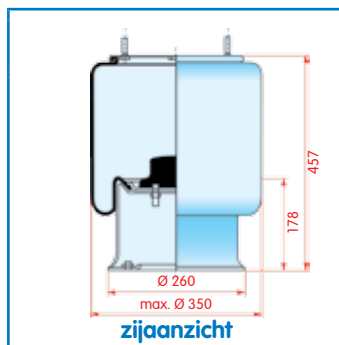

Luchtbalg compleet (Complete Assembly), kunststof onderpot
2923/E2

SAF **2923 V**

WH 33.112

OE 3.229.0031.00

VC V 1 D 28 B-10
CT 4023 N P03
FS 1T19L-11 W01-M58-6348
1T19F-11 W01-M58-6348
PH 1 D 28 B-10
GY 1R14-729 566-28-3-547
DL D13 S12
D12 B25
CF 1T19E2 204676