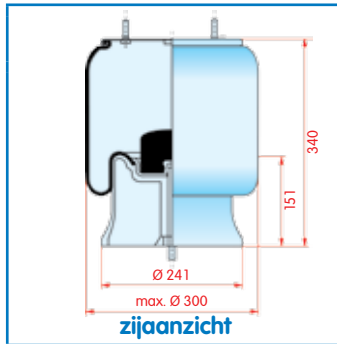

SAF **2619 V**

WH **33.146**

OE 3.229.0033.00

VC V 1 DK 22 E-12
CT 4022 N P05
FS 1T17BS-6 W01-M58-8612
PH 1 DK 22 E-11
GY 1R11-781 566-22-3-526
DL D11 B41
CF 1T300-37 206585