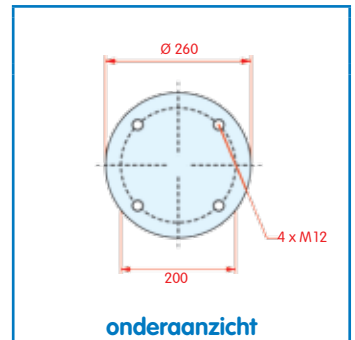

onderaanzicht

Luchtbalg compleet (Complete Assembly)
2926/F14

SAF 2926 V

WH **33.173**

OE 3.229.0030.00

VC V 1 D 28 D-10
CT 912 N P01
FS
PH 1 D 28 D-10
GY 1R14-728 566-28-3-510
DL D14 B52
CF 1T19E3 206333

zijaanzicht

bovenaanzicht

onderaanzicht

Luchtbalg compleet (Complete Assembly)
2926 V

SAF 2933 L

WH **33.410**

OE 3.229.0025.01

VC V 1 D 28 C-13
CT
FS
PH
GY
DL
CF

zijaanzicht