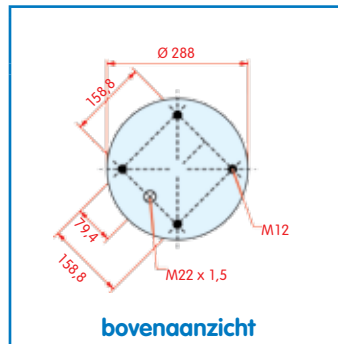

SAF **2923/E2**

WH 33.457

OE 2.229.0003.00
3.228.0003.00

VS V 1 D 28 B-6
CT
FS
PH
GY
DL
CF