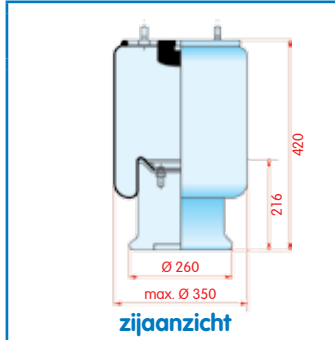

SAF 2926/F14

WH **33.53**

OE 3.229.0005.01
3.229.0006.01
3.229.0013.00

VC V 1 D 28 D-4
CT 912 N P02
FS 1T19L-14 W01-M58-7385
PH 1 D 28 D-2
GY 1R14-758 566-28-3-510
DL D13 B14
CF 1T19E4 202442

zijaanzicht

bovenaanzicht