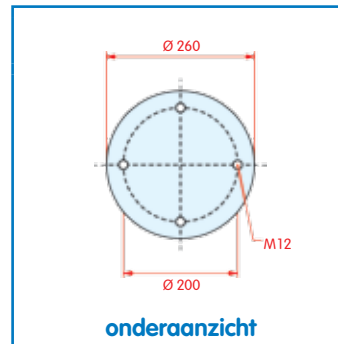

SAF **2923/E2**

WH 33.457

OE 2.229.0003.00
3.228.0003.00

VS V 1 D 28 B-6
CT
FS
PH
GY
DL
CF