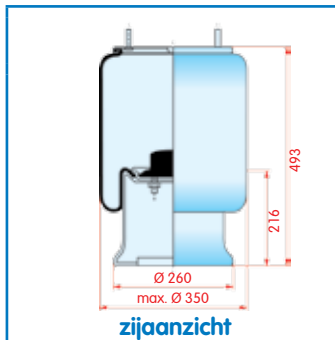

onderaanzicht

Luchtbalg compleet (Complete Assembly)
2926/F14

SAF 2926 V

WH **33.173**

OE 3.229.0030.00

VC V 1 D 28 D-10
CT 912 N P01
FS
PH 1 D 28 D-10
GY 1R14-728 566-28-3-510
DL D14 B52
CF 1T19E3 206333

zijaanzicht

bovenaanzicht

onderaanzicht

Luchtbalg compleet (Complete Assembly)
2926 V

SAF 2933 L

WH **33.410**

OE 3.229.0025.01

VC V 1 D 28 C-13
CT
FS
PH
GY
DL
CF

zijaanzicht