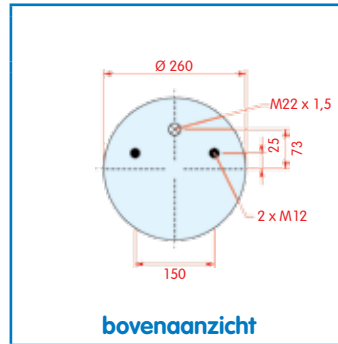

SAF **2619 V**

WH **33.146**

OE 3.229.0033.00

VC V 1 DK 22 E-12
CT 4022 N P05
FS 1T17BS-6 W01-M58-8612
PH 1 DK 22 E-11
GY 1R11-781 566-22-3-526
DL D11 B41
CF 1T300-37 206585