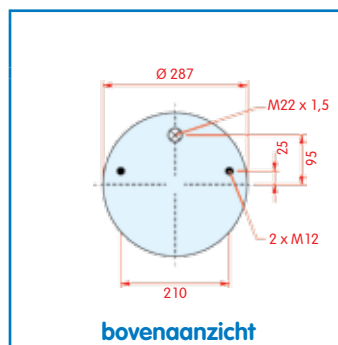

Luchtbalg compleet (Complete Assembly)
2923 V

Montageset is 33.504

SAF **2923 VK+2924 V**

WH 33.116

OE 3.229.0028.00
3.229.0041.00

VC V 1 D 28 B-11
CT
FS
PH
GY 1R14-815 566-28-3-529
DL D14 B43
CF 1T19E2 VK