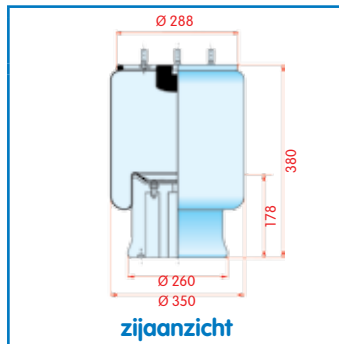

SAF **2923/E2**

WH 33.457

OE 2.229.0003.00
3.228.0003.00

VS V 1 D 28 B-6
CT
FS
PH
GY
DL
CF