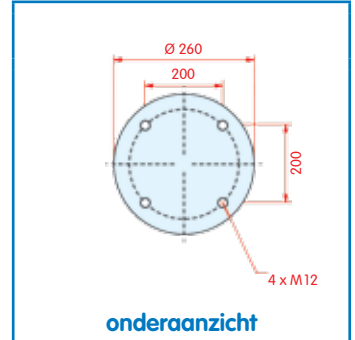

SAF 2926/F14

WH **33.53**

OE 3.229.0005.01
3.229.0006.01
3.229.0013.00

VC V 1 D 28 D-4
CT 912 N P02
FS 1T19L-14 W01-M58-7385
PH 1 D 28 D-2
GY 1R14-758 566-28-3-510
DL D13 B14
CF 1T19E4 202442

zijaanzicht

bovenaanzicht