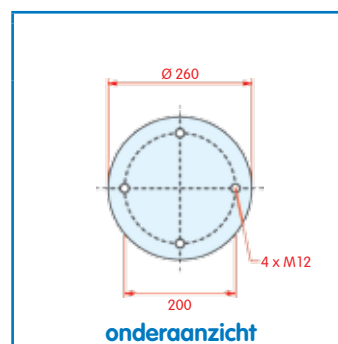

Luchtbalg compleet (Complete Assembly)
2923 VK & type 2924 V

SAF **2918/F12**

WH 33.58

OE 3.229.0024.00

VC V 1 D 28 C-12
CT 4008 N P01
FS 1T19F-12 W01-M58-7380
PH 1 D 28 C-12
GY 1R13-734 566-26-3-802
DL
CF 1T19E3 97393