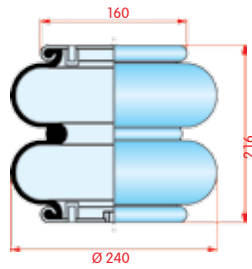

zijaanzicht

bovenaanzicht

onderaanzicht

2-kamer balg, compleet (Complete Assembly)

SAF

WH **33.229**

OE 3.229.1001.00
3.229.1002.00

VC