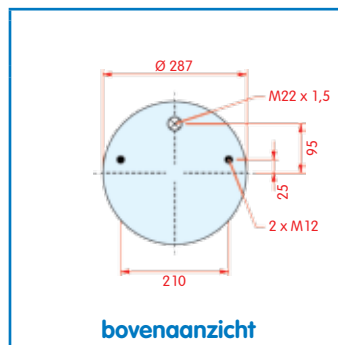

Luchtbalg compleet (Complete Assembly), kunststof onderpot
2923/E2

SAF **2923 V**

WH 33.112

OE 3.229.0031.00

VC V 1 D 28 B-10
CT 4023 N P03
FS 1T19L-11 W01-M58-6348
1T19F-11 W01-M58-6348
PH 1 D 28 B-10
GY 1R14-729 566-28-3-547
DL D13 S12
D12 B25
CF 1T19E2 204676