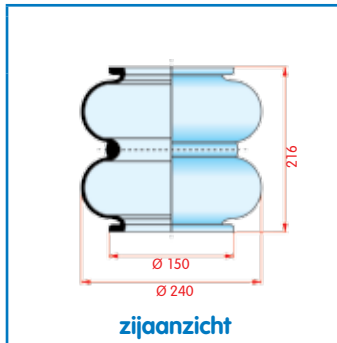

PH 2 B 12 RA

GY

DL

CF

2-kamer balg, los rubber (Bellows Only)

SAF

WH **33.52**

OE 3.228.1002.01