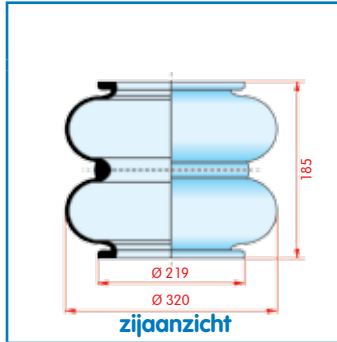

SAF

WH **33.86**

OE 2.229.1001.00

VC V 2 B 22 RA

CT 607 N

PH 2 B 22 RA

GY

DL

CF T22 88544

2-kamer balg, los rubber (Bellows Only)