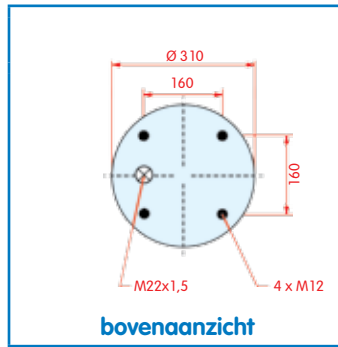

SAF	3138 R
WH	33.175
OE	3.228.0022.00 3.288.0048.00
VC	
CT	3138 N P01 (R)
FS	
PH	1 DK 33-3138 R C
GY	
DL	
CF	1TC360-59 (R)

Luchtbalg compleet (complete assembly) 3138 R Bananen balg rechts

SAF	3138 L
WH	33.176
OE	3.228.0023.00 3.228.0049.00
VC	
CT	3138 N P01 (L)
FS	
PH	1 DK 33-3138 L C
GY	
DL	
CF	1TC360-59 (L)