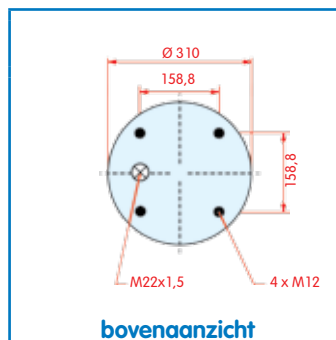

bovenaanzicht

onderaanzicht

Luchtbalg compleet (Complete Assembly)
2926 V

SAF 2933 L

WH **33.410**

OE 3.229.0025.01

VC V 1 D 28 C-13
CT
FS
PH
GY
DL
CF

zijaanzicht

bovenaanzicht

onderaanzicht

Luchtbalg compleet (Complete Assembly)
2933 L

SAF 3138

WH **33.270**

OE 4.284.3004.00

VC V 1 DK 33-3138 NP
CT
FS
PH 1 DK 33-3138 NP
GY
DL
CF

zijaanzicht