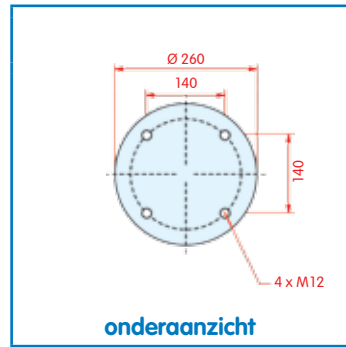

SAF	3138 R
WH	33.175
OE	3.228.0022.00 3.288.0048.00
VC	
CT	3138 N P01 (R)
FS	
PH	1 DK 33-3138 R C
GY	
DL	
CF	1TC360-59 (R)

Luchtbalg compleet (complete assembly) 3138 R Bananen balg rechts

SAF	3138 L
WH	33.176
OE	3.228.0023.00 3.228.0049.00
VC	
CT	3138 N P01 (L)
FS	
PH	1 DK 33-3138 L C
GY	
DL	
CF	1TC360-59 (L)