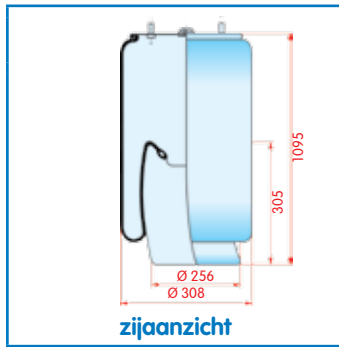

SAF	3138 R
WH	33.175
OE	3.228.0022.00 3.288.0048.00
VC	
CT	3138 N P01 (R)
FS	
PH	1 DK 33-3138 R C
GY	
DL	
CF	1TC360-59 (R)

Luchtbalg compleet (complete assembly) 3138 R Bananen balg rechts

SAF	3138 L
WH	33.176
OE	3.228.0023.00 3.228.0049.00
VC	
CT	3138 N P01 (L)
FS	
PH	1 DK 33-3138 L C
GY	
DL	
CF	1TC360-59 (L)