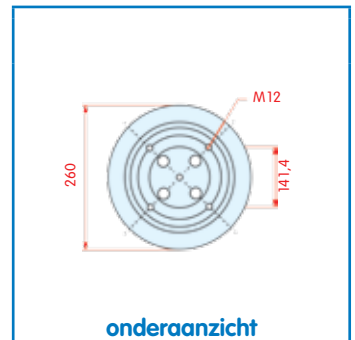

bovenaanzicht

onderaanzicht

Luchtbalg compleet (Complete Assembly)
2926 V

SAF 2933 L

WH **33.410**

OE 3.229.0025.01

VC V 1 D 28 C-13
CT
FS
PH
GY
DL
CF

zijaanzicht

bovenaanzicht

onderaanzicht

Luchtbalg compleet (Complete Assembly)
2933 L

SAF 3138

WH **33.270**

OE 4.284.3004.00

VC V 1 DK 33-3138 NP
CT
FS
PH 1 DK 33-3138 NP
GY
DL
CF

zijaanzicht