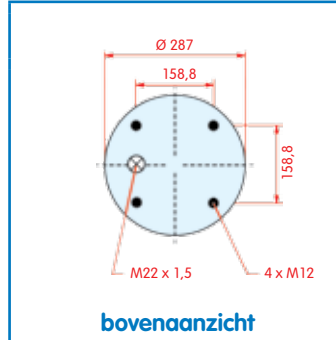

SAF 2926/F14

WH **33.53**

OE 3.229.0005.01
3.229.0006.01
3.229.0013.00

VC V 1 D 28 D-4
CT 912 N P02
FS 1T19L-14 W01-M58-7385
PH 1 D 28 D-2
GY 1R14-758 566-28-3-510
DL D13 B14
CF 1T19E4 202442

zijaanzicht

bovenaanzicht