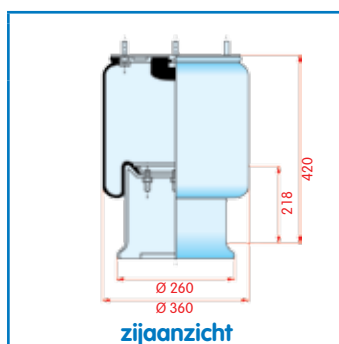

Luchtbalg compleet (Complete Assembly)
2923 VK & type 2924 V

SAF **2918/F12**

WH 33.58

OE 3.229.0024.00

VC V 1 D 28 C-12
CT 4008 N P01
FS 1T19F-12 W01-M58-7380
PH 1 D 28 C-12
GY 1R13-734 566-26-3-802
DL
CF 1T19E3 97393