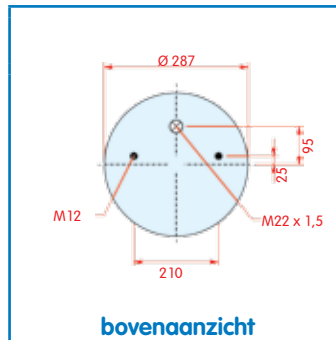

onderaanzicht

Luchtbalg compleet (Complete Assembly)
2926/F14

SAF 2926 V

WH **33.173**

OE 3.229.0030.00

VC V 1 D 28 D-10
CT 912 N P01
FS
PH 1 D 28 D-10
GY 1R14-728 566-28-3-510
DL D14 B52
CF 1T19E3 206333

zijaanzicht

bovenaanzicht

onderaanzicht

Luchtbalg compleet (Complete Assembly)
2926 V

SAF 2933 L

WH **33.410**

OE 3.229.0025.01

VC V 1 D 28 C-13
CT
FS
PH
GY
DL
CF

zijaanzicht