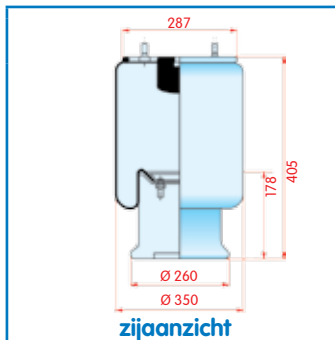

bovenaanzicht

onderaanzicht

Luchtbalg compleet (Complete Assembly)
2926 V

SAF 2933 L

WH **33.410**

OE 3.229.0025.01

VC V 1 D 28 C-13
CT
FS
PH
GY
DL
CF

zijaanzicht