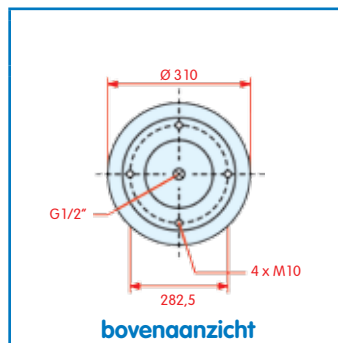

VC

CT

FS

PH

GY

DL 16x2

SP 2340

CF 1T19E3