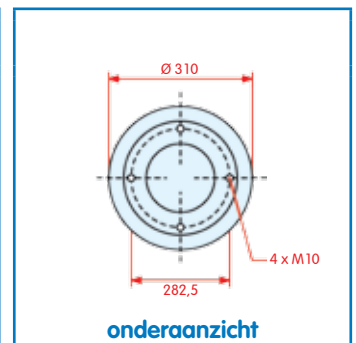

VC

CT

FS

PH

GY

DL 16x2

SP 2340

CF 1T19E3