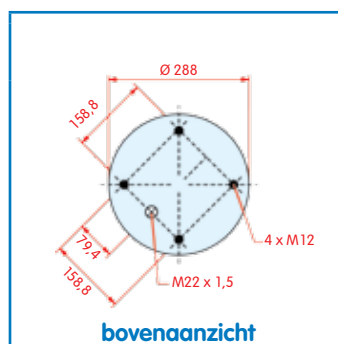

Luchtbalg compleet (Complete Assembly)
2923 VK & type 2924 V

SAF **2918/F12**

WH 33.58

OE 3.229.0024.00

VC V 1 D 28 C-12
CT 4008 N P01
FS 1T19F-12 W01-M58-7380
PH 1 D 28 C-12
GY 1R13-734 566-26-3-802
DL
CF 1T19E3 97393