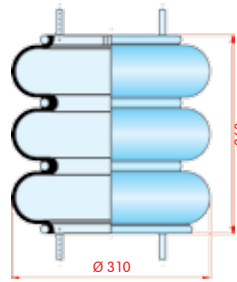

Rolfo

WH **33.260**

OE 112273

VC
CT
FS
PH
GY
DL
CF 322 93410

zijaanzicht

bovenaanzicht

onderaanzicht

3-kamer balg, compleet (Complete Assembly)

Rolfo

WH **33.195**

OE 112060

VC V 1 DK 28 B-7
CT 810 MB 2st
FS 1T19L-11 W01-M58-6361
PH 1 DK 28 B-7
GY 1R14-706 566-28-3-547
DL D13 B12
CF 1T19E2 93762

zijaanzicht

bovenaanzicht

onderaanzicht

Luchtbalg compleet (Complete Assembly)

Rolfo

WH **33.216**

OE 112322

VC V 1 D 23 E-3
CT 1T15M-9 W01-M58-6289
PH 1 D 23 E-3
GY 1R12-703 566-24-3-501
DL D12 B07
CF 1T323-40 96871

zijaanzicht

bovenaanzicht

onderaanzicht

Luchtbalg compleet (Complete Assembly)