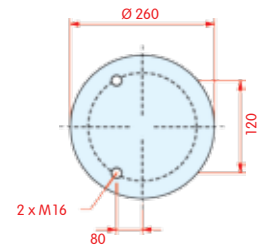

Rolfo

WH **33.195**

OE 112060

VC V 1 DK 28 B-7
CT 810 MB 2st
FS 1T19L-11 W01-M58-6361
PH 1 DK 28 B-7
GY 1R14-706 566-28-3-547
DL D13 B12
CF 1T19E2 93762

zijaanzicht

bovenaanzicht

onderaanzicht

Luchtbalg compleet (Complete Assembly)

Rolfo

WH **33.216**

OE 112322

VC V 1 D 23 E-3
CT 1T15M-9 W01-M58-6289
PH 1 D 23 E-3
GY 1R12-703 566-24-3-501
DL D12 B07
CF 1T323-40 96871

zijaanzicht

bovenaanzicht

onderaanzicht

Luchtbalg compleet (Complete Assembly)