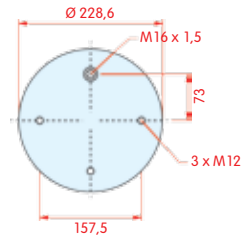

Rolfo

WH **33.260**

OE 112273

VC
CT
FS
PH
GY
DL
CF 322 93410

zijaanzicht

bovenaanzicht

onderaanzicht

3-kamer balg, compleet (Complete Assembly)

Rolfo

WH **33.195**

OE 112060

VC V 1 DK 28 B-7
CT 810 MB 2st
FS 1T19L-11 W01-M58-6361
PH 1 DK 28 B-7
GY 1R14-706 566-28-3-547
DL D13 B12
CF 1T19E2 93762

zijaanzicht

bovenaanzicht

onderaanzicht

Luchtbalg compleet (Complete Assembly)