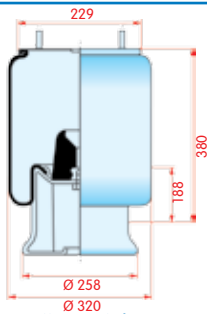

Rolfo

WH **33.260**

OE 112273

VC
CT
FS
PH
GY
DL
CF 322 93410

zijaanzicht

bovenaanzicht

onderaanzicht

3-kamer balg, compleet (Complete Assembly)

Rolfo

WH **33.195**

OE 112060

VC V 1 DK 28 B-7
CT 810 MB 2st
FS 1T19L-11 W01-M58-6361
PH 1 DK 28 B-7
GY 1R14-706 566-28-3-547
DL D13 B12
CF 1T19E2 93762

zijaanzicht

bovenaanzicht

onderaanzicht

Luchtbalg compleet (Complete Assembly)

Rolfo

WH **33.216**

OE 112322

VC V 1 D 23 E-3
CT 1T15M-9 W01-M58-6289
PH 1 D 23 E-3
GY 1R12-703 566-24-3-501
DL D12 B07
CF 1T323-40 96871

zijaanzicht

bovenaanzicht

onderaanzicht

Luchtbalg compleet (Complete Assembly)