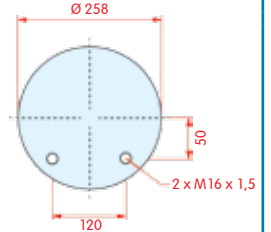

Rolfo

WH **33.216**

OE 112322

VC V 1 D 23 E-3
CT 1T15M-9 W01-M58-6289
PH 1 D 23 E-3
GY 1R12-703 566-24-3-501
DL D12 B07
CF 1T323-40 96871

zijaanzicht

bovenaanzicht

onderaanzicht

Luchtbalg compleet (Complete Assembly)