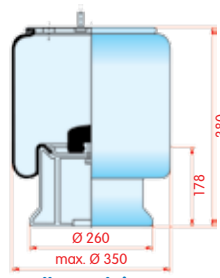

Rolfo

WH **33.260**

OE 112273

VC
CT
FS
PH
GY
DL
CF 322 93410

zijaanzicht

bovenaanzicht

onderaanzicht

3-kamer balg, compleet (Complete Assembly)

Rolfo

WH **33.195**

OE 112060

VC V 1 DK 28 B-7
CT 810 MB 2st
FS 1T19L-11 W01-M58-6361
PH 1 DK 28 B-7
GY 1R14-706 566-28-3-547
DL D13 B12
CF 1T19E2 93762

zijaanzicht

bovenaanzicht

onderaanzicht

Luchtbalg compleet (Complete Assembly)