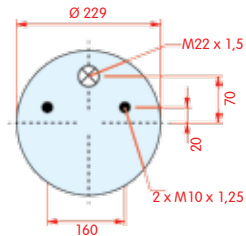

Rolfo

WH **33.216**

OE 112322

VC V 1 D 23 E-3
CT 1T15M-9 W01-M58-6289
PH 1 D 23 E-3
GY 1R12-703 566-24-3-501
DL D12 B07
CF 1T323-40 96871

zijaanzicht

bovenaanzicht

onderaanzicht

Luchtbalg compleet (Complete Assembly)