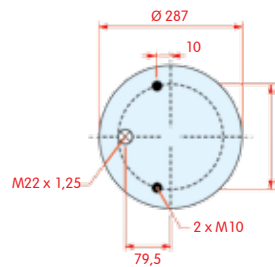

Rolfo

WH **33.195**

OE 112060

VC V 1 DK 28 B-7
CT 810 MB 2st
FS 1T19L-11 W01-M58-6361
PH 1 DK 28 B-7
GY 1R14-706 566-28-3-547
DL D13 B12
CF 1T19E2 93762

zijaanzicht

bovenaanzicht

onderaanzicht

Luchtbalg compleet (Complete Assembly)

Rolfo

WH **33.216**

OE 112322

VC V 1 D 23 E-3
CT 1T15M-9 W01-M58-6289
PH 1 D 23 E-3
GY 1R12-703 566-24-3-501
DL D12 B07
CF 1T323-40 96871

zijaanzicht

bovenaanzicht

onderaanzicht

Luchtbalg compleet (Complete Assembly)