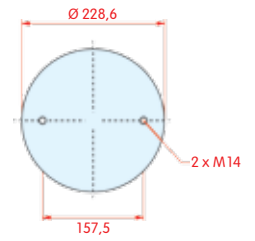

Rolfo

WH **33.260**

OE 112273

VC
CT
FS
PH
GY
DL
CF 322 93410

zijaanzicht

bovenaanzicht

onderaanzicht

3-kamer balg, compleet (Complete Assembly)