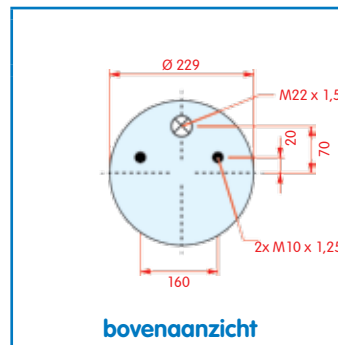

Omar

WH **33.216**

OE 11808

VC V 1 D 23 E-3
CT 1T15M-9 W01-M58-6289
PH 1 D 23 E-3
GY 1R12-703 566-24-3-501
DL D12 B07
CF 1T323-40 96871