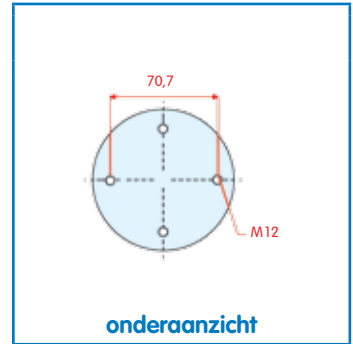

Omar

WH **33.03**

OE

VC V 1 DK 23 K-28
 CT 4156 N P07
 FS 1T15M-6 W01-358-9361
 PH 1 DK 23 K-28
 GY 1R12-719 566-24-3-502
 DL D12 B19
 CF 1T323-32 97306

Luchtbalg compleet (Complete Assembly)

Montageset is 33.505