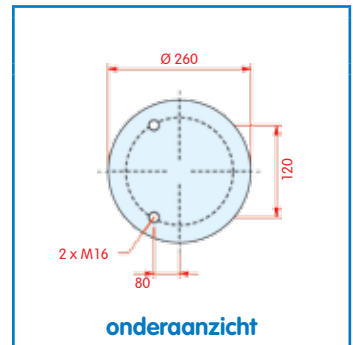

Omar

WH **33.195**

OE 11804

VC V 1 DK 28 B-7
CT 810 MB 2st
FS 1T19L-11 W01-M58-6361
PH 1 DK 28 B-7
GY 1R14-706 566-28-3-547
DL D13 B12
CF 1T19E2 93762