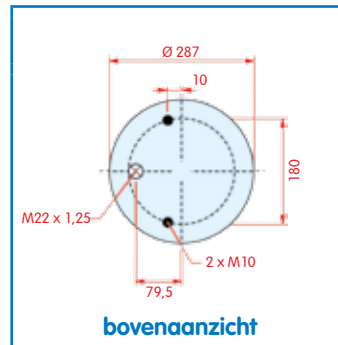

Omar

WH **33.195**

OE 11804

VC V 1 DK 28 B-7
CT 810 MB 2st
FS 1T19L-11 W01-M58-6361
PH 1 DK 28 B-7
GY 1R14-706 566-28-3-547
DL D13 B12
CF 1T19E2 93762