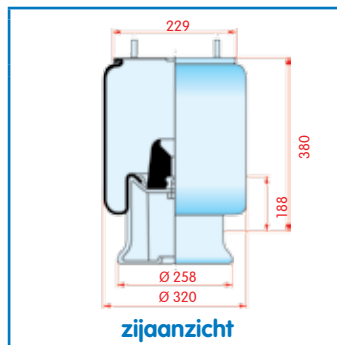

Omar

WH **33.03**

OE

VC V 1 DK 23 K-28
 CT 4156 N P07
 FS 1T15M-6 W01-358-9361
 PH 1 DK 23 K-28
 GY 1R12-719 566-24-3-502
 DL D12 B19
 CF 1T323-32 97306

Luchtbalg compleet (Complete Assembly)

Montageset is 33.505

Omar

WH **33.195**

OE 11804

VC V 1 DK 28 B-7
 CT 810 MB 2st
 FS 1T19L-11 W01-M58-6361
 PH 1 DK 28 B-7
 GY 1R14-706 566-28-3-547
 DL D13 B12
 CF 1T19E2 93762

Luchtbalg compleet (Complete Assembly)

Omar

WH **33.216**

OE 11808

VC V 1 D 23 E-3
 CT 1T15M-9 W01-M58-6289
 PH 1 D 23 E-3
 GY 1R12-703 566-24-3-501
 DL D12 B07
 CF 1T323-40 96871

Luchtbalg compleet (Complete Assembly)