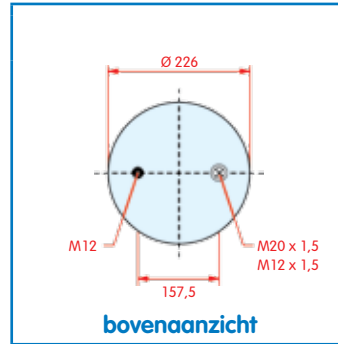

Omar

WH **33.03**

OE

VC V 1 DK 23 K-28
 CT 4156 N P07
 FS 1T15M-6 W01-358-9361
 PH 1 DK 23 K-28
 GY 1R12-719 566-24-3-502
 DL D12 B19
 CF 1T323-32 97306

Luchtbalg compleet (Complete Assembly)

Montageset is 33.505