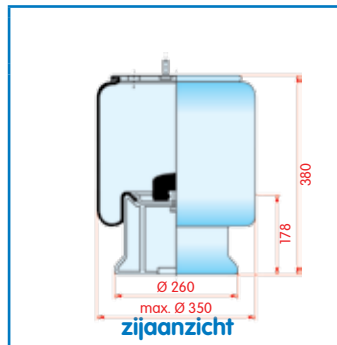

Omar

WH **33.03**

OE

VC V 1 DK 23 K-28
 CT 4156 N P07
 FS 1T15M-6 W01-358-9361
 PH 1 DK 23 K-28
 GY 1R12-719 566-24-3-502
 DL D12 B19
 CF 1T323-32 97306

Luchtbalg compleet (Complete Assembly)

Montageset is 33.505

Omar

WH **33.195**

OE 11804

VC V 1 DK 28 B-7
 CT 810 MB 2st
 FS 1T19L-11 W01-M58-6361
 PH 1 DK 28 B-7
 GY 1R14-706 566-28-3-547
 DL D13 B12
 CF 1T19E2 93762

Luchtbalg compleet (Complete Assembly)

Omar

WH **33.216**