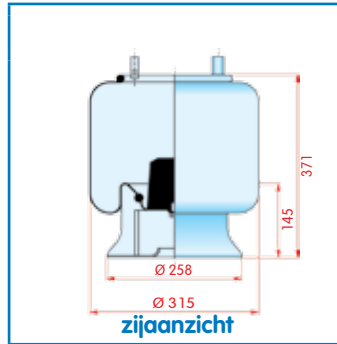

Omar

WH **33.03**

OE

VC V 1 DK 23 K-28
 CT 4156 N P07
 FS 1T15M-6 W01-358-9361
 PH 1 DK 23 K-28
 GY 1R12-719 566-24-3-502
 DL D12 B19
 CF 1T323-32 97306

Luchtbalg compleet (Complete Assembly)

Montageset is 33.505

Omar

WH **33.195**

OE 11804

VC V 1 DK 28 B-7
 CT 810 MB 2st
 FS 1T19L-11 W01-M58-6361
 PH 1 DK 28 B-7
 GY 1R14-706 566-28-3-547
 DL D13 B12
 CF 1T19E2 93762

Luchtbalg compleet (Complete Assembly)

Omar

WH **33.216**