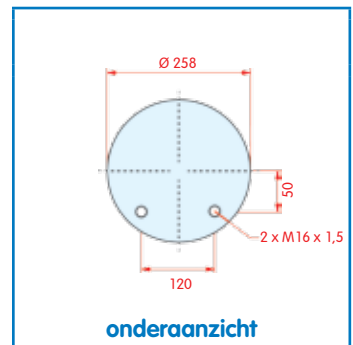

Omar

WH **33.216**

OE 11808

VC V 1 D 23 E-3
CT 1T15M-9 W01-M58-6289
PH 1 D 23 E-3
GY 1R12-703 566-24-3-501
DL D12 B07
CF 1T323-40 96871