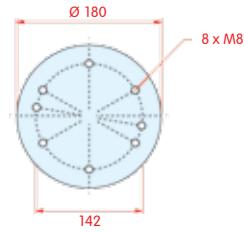

Nooteboom

WH 33.110

OE

VC
CT 620 N Hydro 34 bar NB

FS
PH
GY
DL
CF

zijaanzicht

bovenaanzicht

onderaanzicht