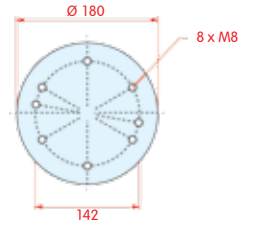

Nooteboom

WH 33.110

OE

VC
CT 620 N Hydro 34 bar NB

FS
PH
GY
DL
CF

zijaanzicht

bovenaanzicht

onderaanzicht