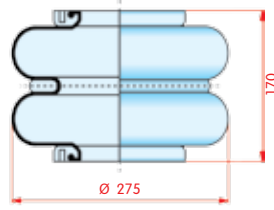

Nooteboom

WH 33.110

OE

VC
CT 620 N Hydro 34 bar NB

FS
PH
GY
DL
CF

zijaanzicht

bovenaanzicht

onderaanzicht