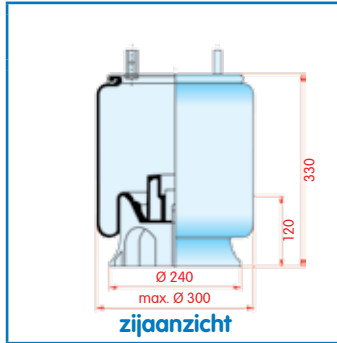

bovenaanzicht

onderaanzicht

Luchtbalg compleet (Complete Assembly)

Neway

WH **33.145**

OE 905.57.233

VC V 1 DK 20 C-2
 CT 4157 N P08
 FS IT15MPW-7 W01-M58-6317
 PH 1 DK 20 C-2
 GY IR11-773 566-22-3-521
 DL D12 B30
 CF