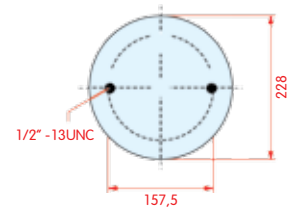

onderaanzicht

2-kamer balg, compleet (Complete Assembly)