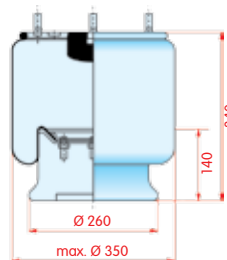

CT 810 MB

FS IT19F-7 W01-M58-6345

IT19L-7 W01-M58-8775

PH 1 D 28 A-2

GY 1R14-716 566-28-3-548

DL D13 B01

D13 B20

CF IT19E1 87413-1

VC V 1 D 28 B-2
 CT 813 MB
 FS 1T19L-11 W01-M58-6339
 1T19L-11 W01-M58-7345
 PH 1 D 28 B-2
 GY 1R14-705 566-28-3-547
 DL D13 B02
 D13 B19
 CF 1T19E2 87408

zijaanzicht

bovenaanzicht

onderaanzicht

Luchtbalg compleet (Complete Assembly)