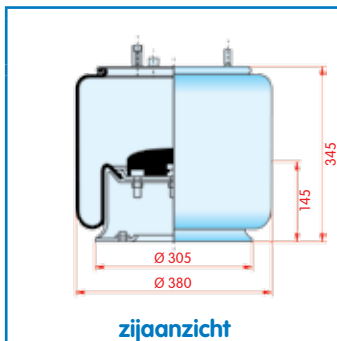

onderaanzicht

Luchtbalg compleet (Complete Assembly)

Montageset is 33.505

Neway

WH **33.87**

OE M00.57.000

VC
 CT 901 MB
 FS 1T19LE-12 W01-M58-9910
 PH
 GY
 DL
 CF

zijaanzicht