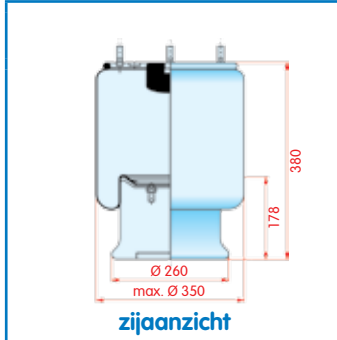

VC V 1 D 28 B-2
 CT 813 MB
 FS 1T19L-11 W01-M58-6339
 1T19L-11 W01-M58-7345
 PH 1 D 28 B-2
 GY 1R14-705 566-28-3-547
 DL D13 B02
 D13 B19
 CF 1T19E2 87408

zijaanzicht

bovenaanzicht

onderaanzicht

Luchtbalg compleet (Complete Assembly)