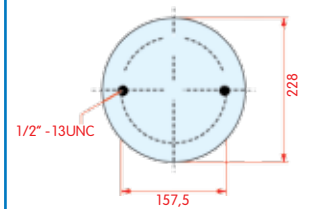

onderaanzicht

2-kamer balg, compleet (Complete Assembly)

Neway

WH **33.01**

OE 211586

VC V 1 D 28 A-2

CT 810 MB

FS IT19F-7 W01-M58-6345

IT19L-7 W01-M58-8775

PH 1 D 28 A-2

GY 1R14-716 566-28-3-548

DL D13 B01

D13 B20

CF IT19E1 87413-1