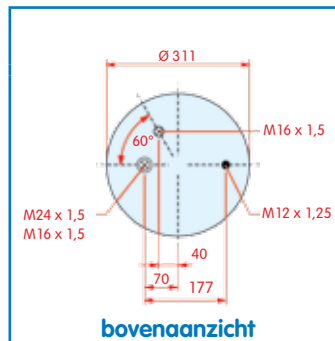

onderaanzicht

Luchtbalg compleet (Complete Assembly)

Montageset is 33.505

Neway

WH **33.87**

OE M00.57.000

VC
 CT 901 MB
 FS 1T19LE-12 W01-M58-9910
 PH
 GY
 DL
 CF

zijaanzicht