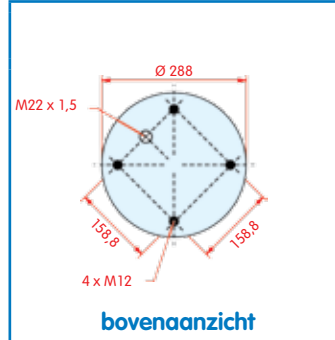

VC V 1 D 28 B-2
 CT 813 MB
 FS 1T19L-11 W01-M58-6339
 1T19L-11 W01-M58-7345
 PH 1 D 28 B-2
 GY 1R14-705 566-28-3-547
 DL D13 B02
 D13 B19
 CF 1T19E2 87408

zijaanzicht

bovenaanzicht

onderaanzicht

Luchtbalg compleet (Complete Assembly)