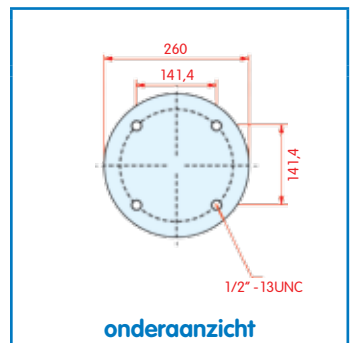

OE 905.57.251

VC V 1 DK 23 K-53
 CT
 FS
 PH
 GY
 DL
 CF

Luchtbalg compleet (Complete Assembly)

Neway

WH **33.453**

OE 905.57.008
 905.57.009
 905.57.082

VC V 1 DK 23 L-9101
 CT 4159 N P04
 FS IT15M-9 W01-358-9101
 PH 1 DK 23 L-9101
 GY IR12-103
 DL
 CF