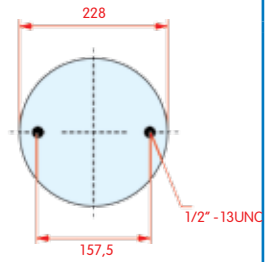

Neway

WH **33.450**

OE 905.57.014

VC V SP 2 B 22 R-7424

CT
FS
PH
GY
DL
CF

zijaanzicht

bovenaanzicht

onderaanzicht