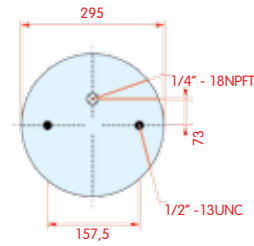

Neway

WH **33.450**

OE 905.57.014

VC V SP 2 B 22 R-7424

CT
FS
PH
GY
DL
CF

zijaanzicht

bovenaanzicht

onderaanzicht