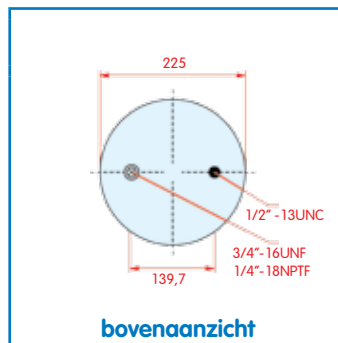

OE 905.57.251

VC V 1 DK 23 K-53
 CT
 FS
 PH
 GY
 DL
 CF

Luchtbalg compleet (Complete Assembly)

Neway

WH **33.453**

OE 905.57.008
 905.57.009
 905.57.082

VC V 1 DK 23 L-9101
 CT 4159 N P04
 FS IT15M-9 W01-358-9101
 PH 1 DK 23 L-9101
 GY IR12-103
 DL
 CF