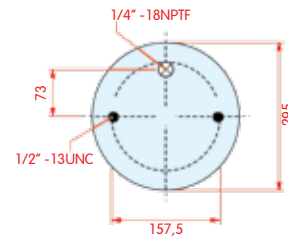

bovenaanzicht