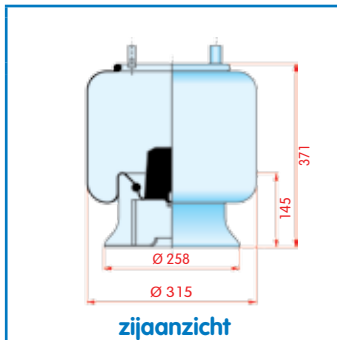

VC V 1 D 28 B-2
 CT 813 MB
 FS 1T19L-11 W01-M58-6339
 1T19L-11 W01-M58-7345
 PH 1 D 28 B-2
 GY 1R14-705 566-28-3-547
 DL D13 B02
 D13 B19
 CF 1T19E2 87408

zijaanzicht

bovenaanzicht

onderaanzicht

Luchtbalg compleet (Complete Assembly)

Montageset is 33.504

Neway

WH **33.03**

OE 905.57.075

VC V 1 DK 23 K-28
 CT 4156 N P07
 FS 1T15M-6 W01-358-9361
 PH 1 DK 23 K-28
 GY 1R12-719 566-24-3-502
 DL D12 B19
 CF 1T323-32 97306

zijaanzicht

bovenaanzicht