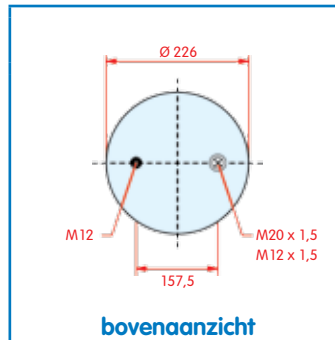

Montageset is 33.504

Neway

WH **33.03**

OE 905.57.075

VC V 1 DK 23 K-28
 CT 4156 N P07
 FS 1T15M-6 W01-358-9361
 PH 1 DK 23 K-28
 GY 1R12-719 566-24-3-502
 DL D12 B19
 CF 1T323-32 97306

zijaanzicht

bovenaanzicht