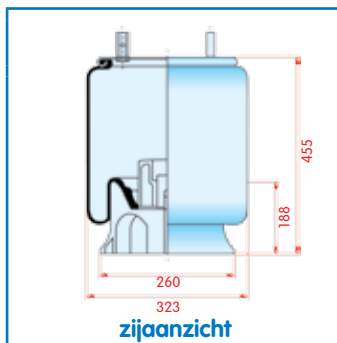

OE 905.57.251

VC V 1 DK 23 K-53
 CT
 FS
 PH
 GY
 DL
 CF

Luchtbalg compleet (Complete Assembly)

Neway

WH **33.453**

OE 905.57.008
 905.57.009
 905.57.082

VC V 1 DK 23 L-9101
 CT 4159 N P04
 FS IT15M-9 W01-358-9101
 PH 1 DK 23 L-9101
 GY IR12-103
 DL
 CF