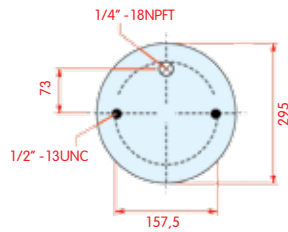

bovenaanzicht