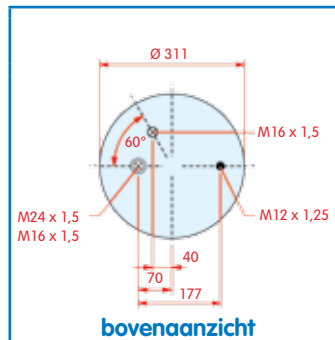

bovenaanzicht

onderaanzicht

Luchtbalg compleet (Complete Assembly)

Neway

WH **33.88**

OE M00.57.000

VC
 CT 902 MB
 FS 1T19G-12 W01-M58-9910
 PH
 GY
 DL
 CF

zijaanzicht