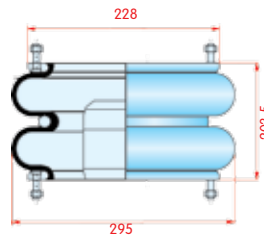

2-kamer balg, compleet (Complete Assembly)

Neway

WH **33.452**

OE 905.57.015

VC V SP 2 B 22 R-7437

CT
FS W01-358-7437

PH
GY
DL
CF

zijaanzicht