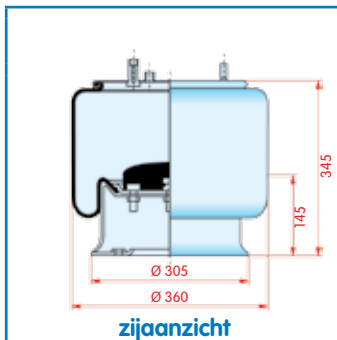

bovenaanzicht

onderaanzicht

Luchtbalg compleet (Complete Assembly)

Neway

WH **33.88**

OE M00.57.000

VC
 CT 902 MB
 FS 1T19G-12 W01-M58-9910
 PH
 GY
 DL
 CF

zijaanzicht