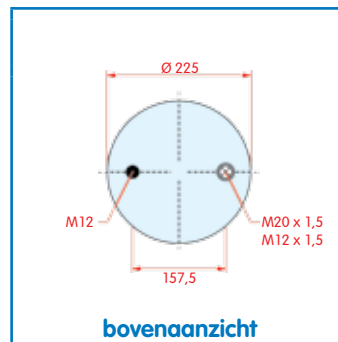

## Montenegro

WH **33.194**

OE

VC V 1 DK 23 L-40  
 CT 4159 N P03  
 FS 1T15M-9 W01-M58-7548  
 PH 1 DK 23 L-27  
 GY 1R12-701 566-24-3-501  
 DL  
 CF 1T323-40

**zijaanzicht**

**bovenaanzicht**

**onderaanzicht**