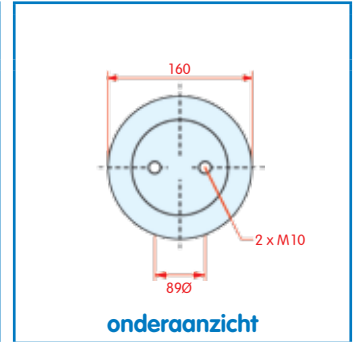

## Montenegro

WH **33.47**

OE

VC V SP 2 B 12 R  
 CT FD 200-19 1/4 M8  
 FS 20C W01-M58-6887  
 20C W01-M58-6910  
 PH SP 2 B 12 R-1/4  
 GY 2B9-223 578-92-3-211  
 DL S09 201  
 CF T20

**zijaanzicht**

**bovenaanzicht**