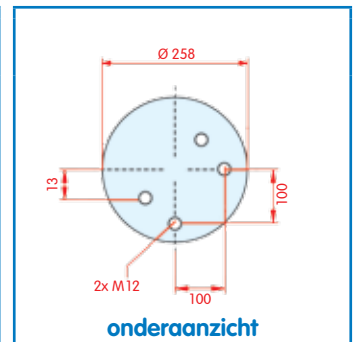

## Montenegro

WH **33.47**

OE

VC V SP 2 B 12 R  
 CT FD 200-19 1/4 M8  
 FS 20C W01-M58-6887  
 20C W01-M58-6910  
 PH SP 2 B 12 R-1/4  
 GY 2B9-223 578-92-3-211  
 DL S09 201  
 CF T20

**zijaanzicht**

**bovenaanzicht**

## Montenegro

WH **33.35**

OE

VC V 1 DK 23 L-25  
 CT 4159 N P07  
 FS 1T15M-9 W01-M58-8859  
 PH 1 DK 23 L-25  
 GY 1R12-702 566-24-3-501  
 DL D12 B15  
 CF 1T323-40 202302

**zijaanzicht**

**bovenaanzicht**