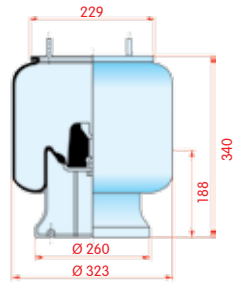

## Montenegro

WH 33.822

OE

VC V 1 DK 21 B-4

CT 4159 N P14

FS

PH 1 DK 21 B-4

GY

DL

CF

zijaanzicht

bovenaanzicht

onderaanzicht

Luchtbalg compleet (Complete Assembly)