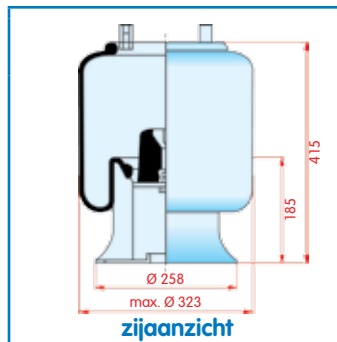

## Montenegro

WH **33.47**

OE

VC V SP 2 B 12 R  
 CT FD 200-19 1/4 M8  
 FS 20C W01-M58-6887  
 20C W01-M58-6910  
 PH SP 2 B 12 R-1/4  
 GY 2B9-223 578-92-3-211  
 DL S09 201  
 CF T20

**zijaanzicht**

**bovenaanzicht**

## Montenegro

WH **33.35**

OE

VC V 1 DK 23 L-25  
 CT 4159 N P07  
 FS 1T15M-9 W01-M58-8859  
 PH 1 DK 23 L-25  
 GY 1R12-702 566-24-3-501  
 DL D12 B15  
 CF 1T323-40 202302

**zijaanzicht**

**bovenaanzicht**