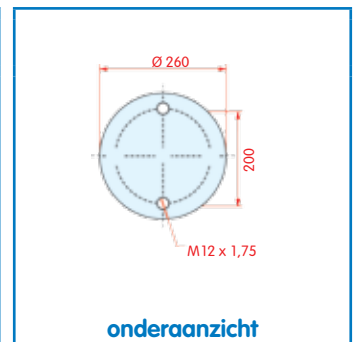

## Montenegro

WH **33.194**

OE

VC V 1 DK 23 L-40  
 CT 4159 N P03  
 FS 1T15M-9 W01-M58-7548  
 PH 1 DK 23 L-27  
 GY 1R12-701 566-24-3-501  
 DL  
 CF 1T323-40

**zijaanzicht**

**bovenaanzicht**

**onderaanzicht**