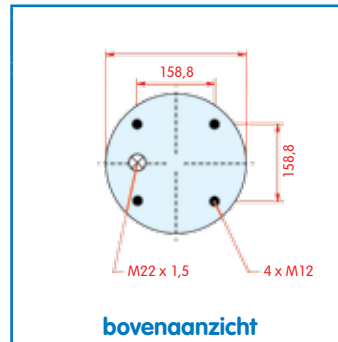

## Montenegro

WH **33.53**

OE

VC V 1 D 28 D-4  
 CT 912 N P02  
 FS 1T19L-14 W01-M58-7385  
 PH 1 D 28 D-2  
 GY 1R14-758 566-28-3-510  
 DL D13 B14  
 CF 1T19E4 202442

**zijaanzicht**

**bovenaanzicht**

**onderaanzicht**