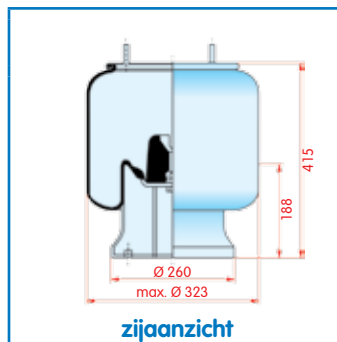

zijaanzicht