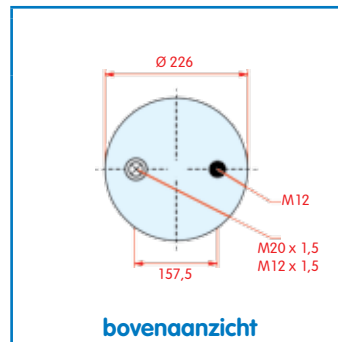

## Montenegro

WH **33.47**

OE

VC V SP 2 B 12 R  
 CT FD 200-19 1/4 M8  
 FS 20C W01-M58-6887  
 20C W01-M58-6910  
 PH SP 2 B 12 R-1/4  
 GY 2B9-223 578-92-3-211  
 DL S09 201  
 CF T20

**zijaanzicht**

**bovenaanzicht**

## Montenegro

WH **33.35**

OE

VC V 1 DK 23 L-25  
 CT 4159 N P07  
 FS 1T15M-9 W01-M58-8859  
 PH 1 DK 23 L-25  
 GY 1R12-702 566-24-3-501  
 DL D12 B15  
 CF 1T323-40 202302

**zijaanzicht**

**bovenaanzicht**