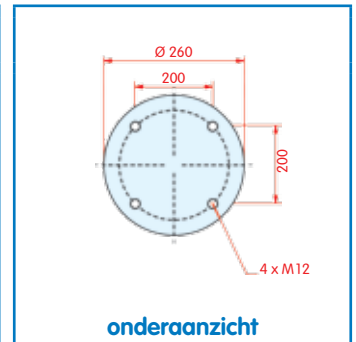

## Montenegro

WH **33.53**

OE

VC V 1 D 28 D-4  
 CT 912 N P02  
 FS 1T19L-14 W01-M58-7385  
 PH 1 D 28 D-2  
 GY 1R14-758 566-28-3-510  
 DL D13 B14  
 CF 1T19E4 202442

**zijaanzicht**

**bovenaanzicht**

**onderaanzicht**