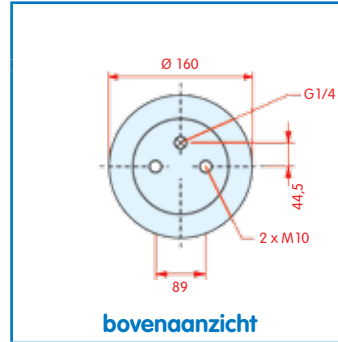

## Montenegro

WH **33.47**

OE

VC V SP 2 B 12 R  
 CT FD 200-19 1/4 M8  
 FS 20C W01-M58-6887  
 20C W01-M58-6910  
 PH SP 2 B 12 R-1/4  
 GY 2B9-223 578-92-3-211  
 DL S09 201  
 CF T20

**zijaanzicht**

**bovenaanzicht**