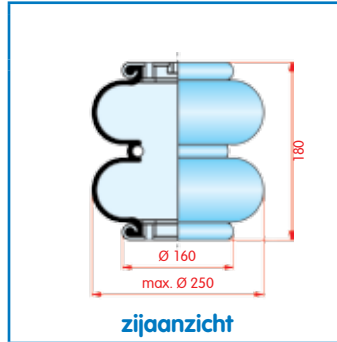

## Montenegro

WH **33.47**

OE

VC V SP 2 B 12 R  
 CT FD 200-19 1/4 M8  
 FS 20C W01-M58-6887  
 20C W01-M58-6910  
 PH SP 2 B 12 R-1/4  
 GY 2B9-223 578-92-3-211  
 DL S09 201  
 CF T20

**zijaanzicht**

**bovenaanzicht**

## Montenegro

WH **33.35**

OE

VC V 1 DK 23 L-25  
 CT 4159 N P07  
 FS 1T15M-9 W01-M58-8859  
 PH 1 DK 23 L-25  
 GY 1R12-702 566-24-3-501  
 DL D12 B15  
 CF 1T323-40 202302

**zijaanzicht**

**bovenaanzicht**