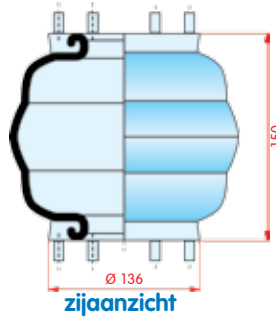

Meritor (ROR)

WH **33.198**

OE 212.23.346

VC
CT
FS
PH
GY
DL
CF

zijaanzicht

bovenaanzicht

onderaanzicht

1-kamer balg, compleet (Complete Assembly)