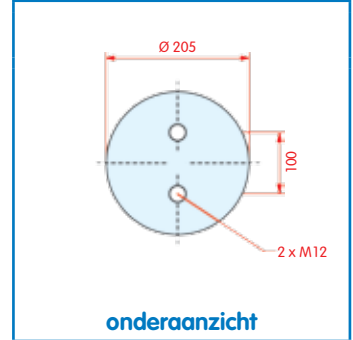

onderaanzicht

Luchtbalg compleet (Complete Assembly)

Montageset is 33.505

Meritor (ROR)

WH **33.34**

OE 212.22.442

VC V 1 DK 21 A-31
 CT 4157 N P09
 FS 1T15MPW-7 W01-M58-7074
 FS 1T15MP-7 W01-M58-7074
 PH 1 DK 21 A-31
 GY 1R11-106 566-22-3-521
 DL D12 B17
 CF 1T300-38 205598