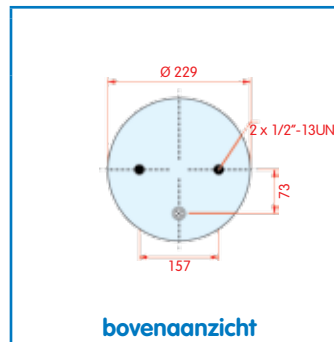

onderaanzicht

Luchtbalg compleet (Complete Assembly)

Meritor (ROR)

WH **33.129**

OE 212.23.269

VC
 CT
 FS 1T15L-4 W01-385-9391
 PH
 GY
 DL
 CF

zijaanzicht

bovenaanzicht