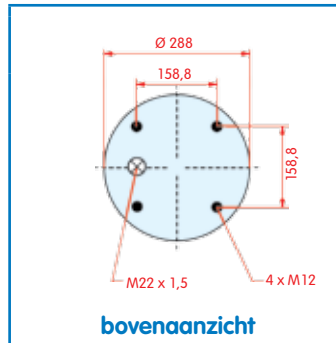

Meritor (ROR)

WH **33.304**

OE 212.22.239

VC V 1 D 28 F-7
CT 4028 N P03
4028 N P05
FS
PH 1 D 28 B-12
GY
DL
CF

Luchtbalg compleet (Complete Assembly)