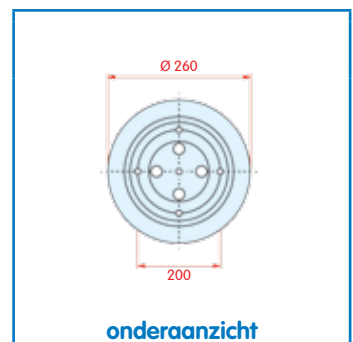

onderaanzicht

Luchtbalg compleet (Complete Assembly)
13 tons heavy duty