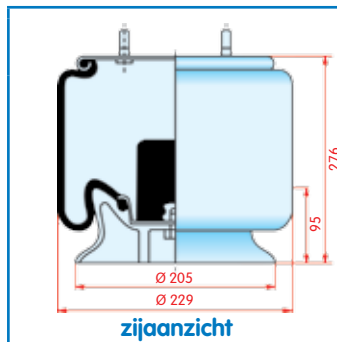

onderaanzicht

Luchtbalg compleet (Complete Assembly)

Meritor (ROR)

WH **33.129**

OE 212.23.269

VC
 CT
 FS 1T15L-4 W01-385-9391
 PH
 GY
 DL
 CF

zijaanzicht

bovenaanzicht