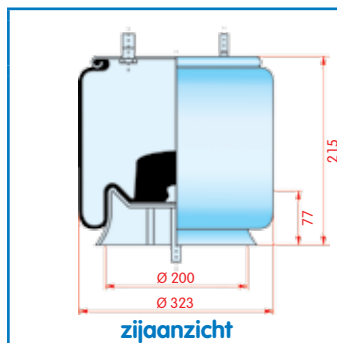

onderaanzicht

Luchtbalg compleet (Complete Assembly)

Meritor (ROR)

WH **33.256**

OE 212.16.135

VC V 1 DK 23 F-9039
 CT 4150 N P04
 FS 1T15M-0 W01-358-9039
 PH 1 DK 23 F-9039
 GY 1R12-095 566-24-3-067
 DL
 CF