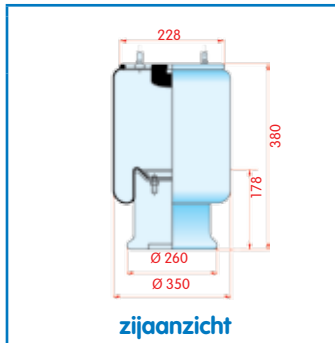

Meritor (ROR)

WH **33.304**

OE 212.22.239

VC V 1 D 28 F-7
CT 4028 N P03
4028 N P05
FS
PH 1 D 28 B-12
GY
DL
CF

Luchtbalg compleet (Complete Assembly)