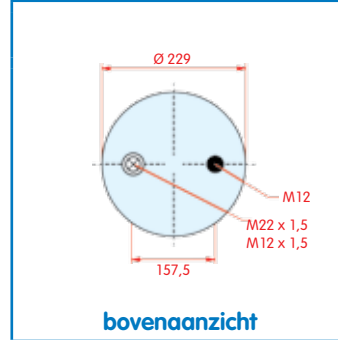

onderaanzicht

Luchtbalg compleet (Complete Assembly)

Montageset is 33.505

Meritor (ROR)

WH **33.34**

OE 212.22.442

VC V 1 DK 21 A-31
 CT 4157 N P09
 FS 1T15MPW-7 W01-M58-7074
 FS 1T15MP-7 W01-M58-7074
 PH 1 DK 21 A-31
 GY 1R11-106 566-22-3-521
 DL D12 B17
 CF 1T300-38 205598