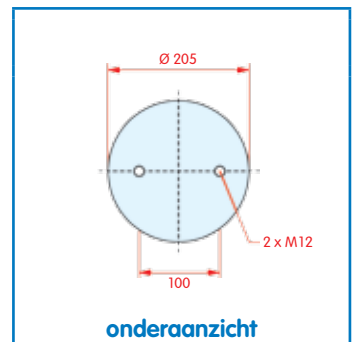

Meritor (ROR)

WH **33.57**

OE 212.21.307

VC V 1 DK 21 A-4
CT 4157 N P04
FS 1T15MPW-7 W01-M58-6297
FS 1T15MP-7 W01-M58-6297
PH 1 DK 21 A-4
1 DK 21 A-8
GY 1R11-111 566-22-3-521
DL D12 B18
CF