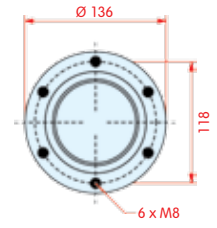

Meritor (ROR)

WH **33.198**

OE 212.23.346

VC
CT
FS
PH
GY
DL
CF

zijaanzicht

bovenaanzicht

onderaanzicht

1-kamer balg, compleet (Complete Assembly)