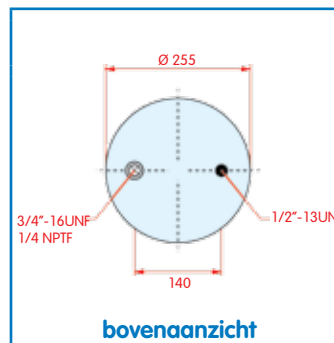

bovenaanzicht