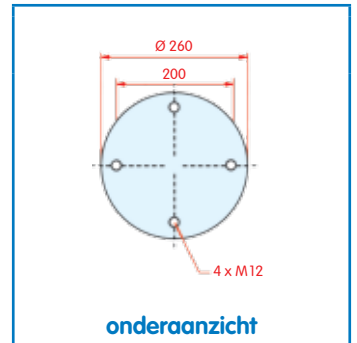

Meritor (ROR)

WH **33.304**

OE 212.22.239

VC V 1 D 28 F-7
CT 4028 N P03
4028 N P05
FS
PH 1 D 28 B-12
GY
DL
CF

Luchtbalg compleet (Complete Assembly)