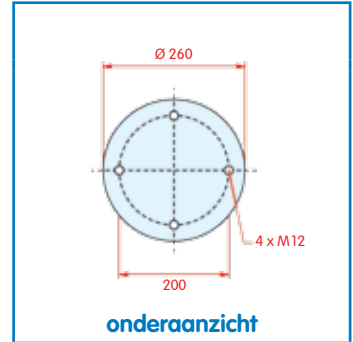

Montageset is 33.508

Meritor (ROR)

WH **33.58**

OE 212.21.349

VC V 1 D 28 C-12
 CT 4008 N P01
 FS 1T19F-12 W01-M58-7380
 PH 1 D 28 C-12
 GY 1R13-734 566-26-3-802
 DL
 CF 1T19E3 97393

zijaanzicht

bovenaanzicht