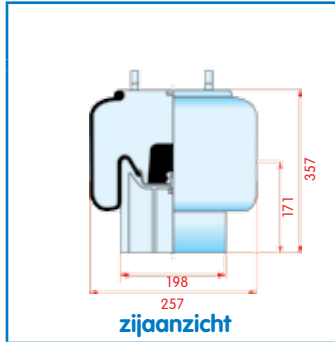

zijaanzicht

bovenaanzicht

onderaanzicht

Luchtbalg compleet (Complete Assembly)
 13 tons heavy duty

Meritor (ROR)

WH **33.275**

OE 212.29.214

VC
CT
FS 1T17DJ-7 W01-M58-8608
PH
GY
DL
CF