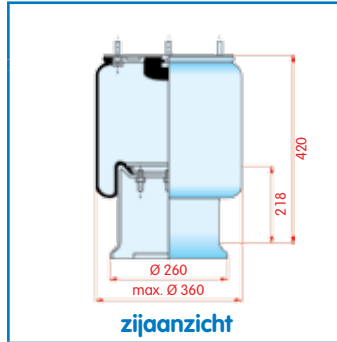

Montageset is 33.508

Meritor (ROR)

WH **33.58**

OE 212.21.349

VC V 1 D 28 C-12
 CT 4008 N P01
 FS 1T19F-12 W01-M58-7380
 PH 1 D 28 C-12
 GY 1R13-734 566-26-3-802
 DL
 CF 1T19E3 97393

zijaanzicht

bovenaanzicht