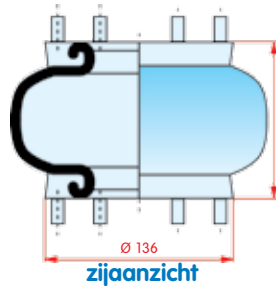

Meritor (ROR)

WH **33.255**

OE 212.12.549

VC
CT
FS
PH
GY
DL
CF

zijaanzicht