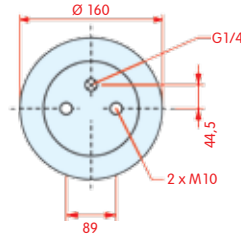

Meritor (ROR)

WH **33.47**

OE 212.21.395
212.22.663

VC V SP 2 B 12 R
CT FD 200-19 1/4 M8
FS 20C W01-M58-6887
20C W01-M58-6910
PH SP 2 B 12 R-1/4
GY 2B9-223 578-92-3-211
DL S09 201
CF T20

zijaanzicht

bovenaanzicht