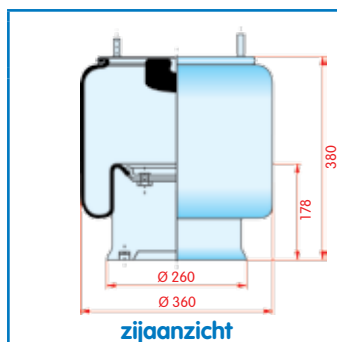

zijaanzicht

bovenaanzicht

onderaanzicht

Luchtbalg compleet (Complete Assembly)

Meritor (ROR)

WH **33.257**

OE 212.15.633

VC V 1 D 28 B-8
 CT
 FS
 PH 1 D 28 B-8
 GY
 DL
 CF