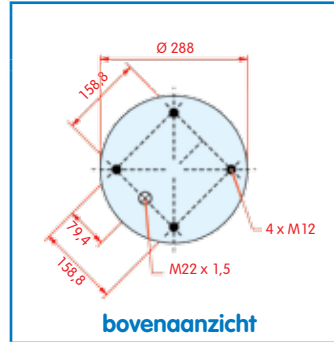

Montageset is 33.508

Meritor (ROR)

WH **33.58**

OE 212.21.349

VC V 1 D 28 C-12
 CT 4008 N P01
 FS 1T19F-12 W01-M58-7380
 PH 1 D 28 C-12
 GY 1R13-734 566-26-3-802
 DL
 CF 1T19E3 97393

zijaanzicht

bovenaanzicht