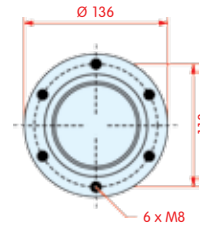

Meritor (ROR)

WH **33.198**

OE 212.23.346

VC
CT
FS
PH
GY
DL
CF

zijaanzicht

bovenaanzicht

onderaanzicht

1-kamer balg, compleet (Complete Assembly)