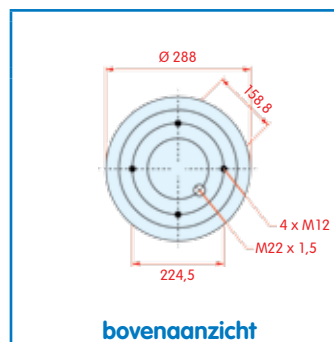

bovenaanzicht