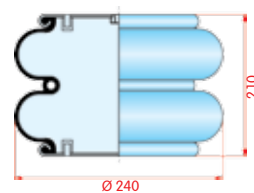

Meritor (ROR)

WH **33.47**

OE 212.21.395
212.22.663

VC V SP 2 B 12 R
CT FD 200-19 1/4 M8
FS 20C W01-M58-6887
20C W01-M58-6910
PH SP 2 B 12 R-1/4
GY 2B9-223 578-92-3-211
DL S09 201
CF T20

zijaanzicht

bovenaanzicht

onderaanzicht

2-kamer balg, compleet (Complete Assembly)

Montageset is 33.507

Meritor (ROR)

WH **33.60**

OE 212.21.356

VC V SP 2 B 12 RA-10
CT FD 200-25 1/4 M10
FS 20C2 W01-M58-7394
20C2 W01-M58-7679
PH SP 2 B 12 R-A-10
GY 2B9-269 578-92-3-206
DL S09 280
CF

CT

FS

PH SP 2 B 12 R-10

GY

DL

CF

zijaanzicht

bovenaanzicht