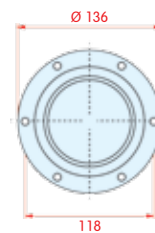

Meritor (ROR)

WH **33.255**

OE 212.12.549

VC
CT
FS
PH
GY
DL
CF

zijaanzicht

bovenaanzicht

onderaanzicht

1-kamer balg, compleet (Complete Assembly)

Meritor (ROR)

WH **33.47**

OE 212.21.395
212.22.663

VC V SP 2 B 12 R
CT FD 200-19 1/4 M8
FS 20C W01-M58-6887
20C W01-M58-6910
PH SP 2 B 12 R-1/4
GY 2B9-223 578-92-3-211
DL S09 201
CF T20

zijaanzicht

bovenaanzicht