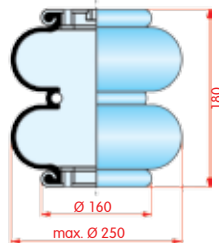

Meritor (ROR)

WH **33.255**

OE 212.12.549

VC
CT
FS
PH
GY
DL
CF

zijaanzicht

bovenaanzicht

onderaanzicht

1-kamer balg, compleet (Complete Assembly)

Meritor (ROR)

WH **33.47**

OE 212.21.395
212.22.663

VC V SP 2 B 12 R
CT FD 200-19 1/4 M8
FS 20C W01-M58-6887
20C W01-M58-6910
PH SP 2 B 12 R-1/4
GY 2B9-223 578-92-3-211
DL S09 201
CF T20

zijaanzicht

bovenaanzicht