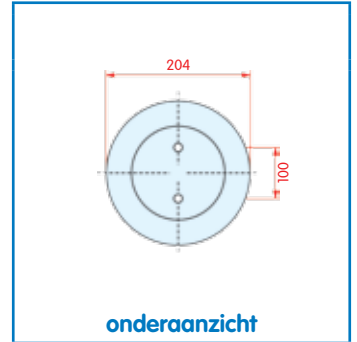

zijaanzicht

bovenaanzicht

onderaanzicht

Luchtbalg compleet (Complete Assembly)
 13 tons heavy duty

Meritor (ROR)

WH **33.275**

OE 212.29.214

VC
CT
FS 1T17DJ-7 W01-M58-8608
PH
GY
DL
CF