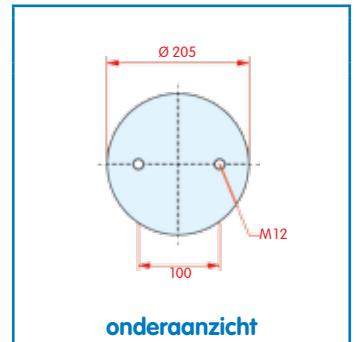

Meritor (ROR)

WH **33.456**

OE

VC V 1 DK 21 A-3
CT 4157 N P05
FS
PH 1 DK 21 A-3
GY
DL
CF

Luchtbalg compleet (Complete Assembly)