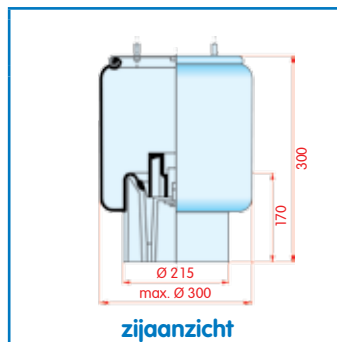

Meritor (ROR)

WH **33.57**

OE 212.21.307

VC V 1 DK 21 A-4
CT 4157 N P04
FS 1T15MPW-7 W01-M58-6297
FS 1T15MP-7 W01-M58-6297
PH 1 DK 21 A-4
1 DK 21 A-8
GY 1R11-111 566-22-3-521
DL D12 B18
CF