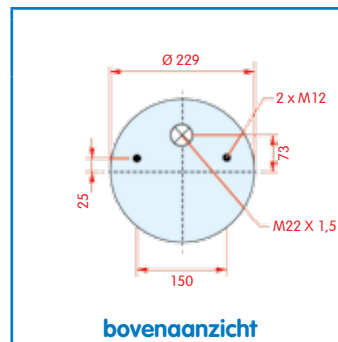

Meritor (ROR)

WH **33.57**

OE 212.21.307

VC V 1 DK 21 A-4
CT 4157 N P04
FS 1T15MPW-7 W01-M58-6297
FS 1T15MP-7 W01-M58-6297
PH 1 DK 21 A-4
1 DK 21 A-8
GY 1R11-111 566-22-3-521
DL D12 B18
CF