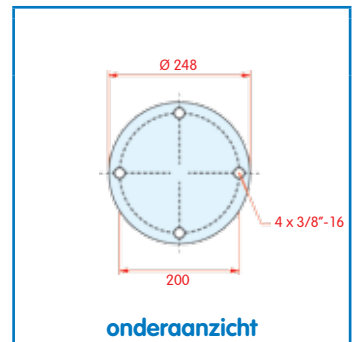

onderaanzicht

Luchtbalg compleet (Complete Assembly)

Meritor (ROR)

WH **33.129**

OE 212.23.269

VC
 CT
 FS 1T15L-4 W01-385-9391
 PH
 GY
 DL
 CF

zijaanzicht

bovenaanzicht