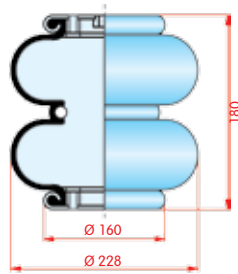

CT

FS

PH SP 2 B 12 R-10

GY

DL

CF

zijaanzicht

bovenaanzicht

onderaanzicht

2-kamer balg, compleet (Complete Assembly)

Meritor (ROR)

WH **33.01**

OE 172.04.517 212.08.082
212.08.327 212.15.632

VC V 1 D 28 A-2

CT 810 MB

FS 1T19F-7 W01-M58-6345