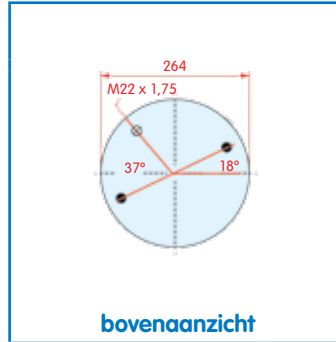

zijaanzicht

bovenaanzicht

onderaanzicht

Luchtbalg compleet (Complete Assembly)
 13 tons heavy duty

Meritor (ROR)

WH **33.275**

OE 212.29.214

VC
CT
FS 1T17DJ-7 W01-M58-8608
PH
GY
DL
CF