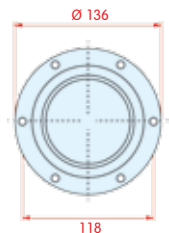

Meritor (ROR)

WH **33.255**

OE 212.12.549

VC
CT
FS
PH
GY
DL
CF

zijaanzicht

bovenaanzicht

onderaanzicht

1-kamer balg, compleet (Complete Assembly)

Meritor (ROR)

WH **33.47**

OE 212.21.395
212.22.663

VC V SP 2 B 12 R
CT FD 200-19 1/4 M8
FS 20C W01-M58-6887
20C W01-M58-6910
PH SP 2 B 12 R-1/4
GY 2B9-223 578-92-3-211
DL S09 201
CF T20

zijaanzicht

bovenaanzicht