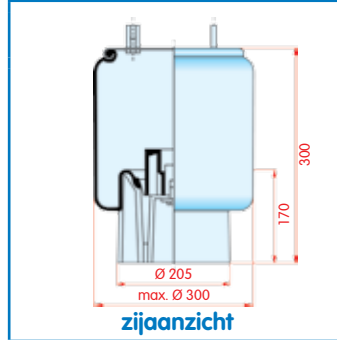

onderaanzicht

Luchtbalg compleet (Complete Assembly)

Montageset is 33.505

Meritor (ROR)

WH **33.34**

OE 212.22.442

VC V 1 DK 21 A-31
 CT 4157 N P09
 FS 1T15MPW-7 W01-M58-7074
 FS 1T15MP-7 W01-M58-7074
 PH 1 DK 21 A-31
 GY 1R11-106 566-22-3-521
 DL D12 B17
 CF 1T300-38 205598