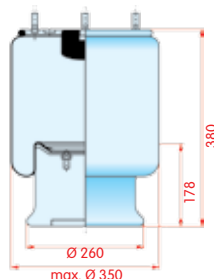

zijaanzicht