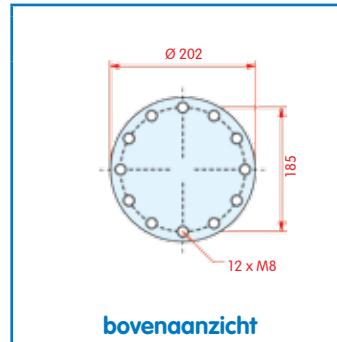

Kässbohrer

WH **33.279**

OE 4.731.036.000

VC V 2 B 20 R-9
CT
FS
PH 2 B 20 R-9
GY
DL
CF