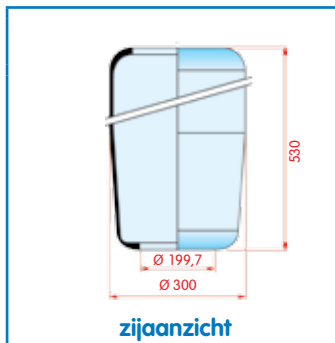

Kässbohrer

WH **33.06**

OE 4.731.032.000

VC V 1 F 32 B
CT 719 N
FS 1R2D 530 360 W01-095-0192
PH 1 F 32 B
GY 8118 556-03-8118
DL
CF 1SC360-43 92593