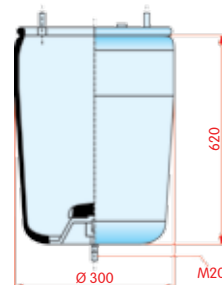

zijaanzicht