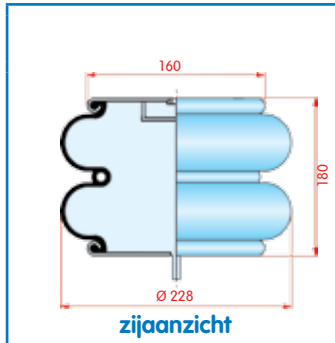

## Kässbohrer

WH **33.37**

OE 4.731.024.000

VC V 2 B 20 R  
 CT 608 N  
 FS  
 PH 2 B 20 R  
 GY  
 DL  
 CF T245

2-kamer balg, los rubber (Bellows Only)

## Kässbohrer

WH **33.269**

OE

VC V SP 2 B 22 R-1  
 CT  
 FS  
 PH  
 GY  
 DL  
 CF

2-kamer balg, compleet (Complete Assembly)

## Kässbohrer

WH **33.279**

OE 4.731.036.000

VC V 2 B 20 R-9  
 CT  
 FS  
 PH 2 B 20 R-9  
 GY  
 DL  
 CF

2-kamer balg, compleet (Complete Assembly)