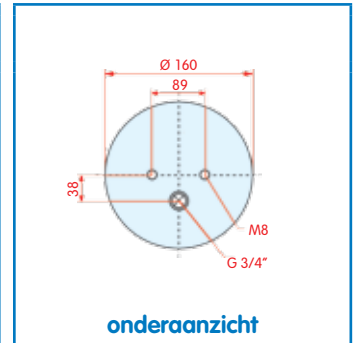

Kässbohrer

WH **33.269**

OE

VC V SP 2 B 22 R-1
CT
FS
PH
GY
DL
CF

2-kamer balg, compleet (Complete Assembly)