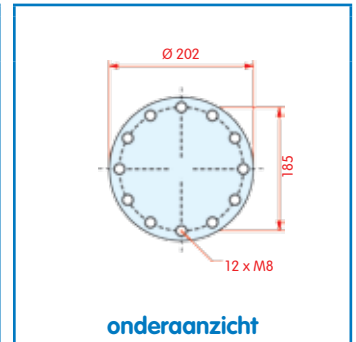

Kässbohrer

WH **33.279**

OE 4.731.036.000

VC V 2 B 20 R-9
CT
FS
PH 2 B 20 R-9
GY
DL
CF