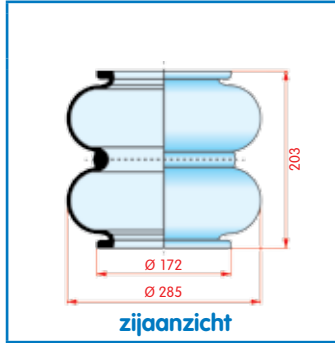

## Kässbohrer

WH **33.37**

OE 4.731.024.000

VC V 2 B 20 R  
 CT 608 N  
 FS  
 PH 2 B 20 R  
 GY  
 DL  
 CF T245

2-kamer balg, los rubber (Bellows Only)

## Kässbohrer

WH **33.269**

OE

VC V SP 2 B 22 R-1  
 CT  
 FS  
 PH  
 GY  
 DL  
 CF

2-kamer balg, compleet (Complete Assembly)

## Kässbohrer

WH **33.279**

OE 4.731.036.000

VC V 2 B 20 R-9  
 CT  
 FS  
 PH 2 B 20 R-9  
 GY  
 DL  
 CF

2-kamer balg, compleet (Complete Assembly)