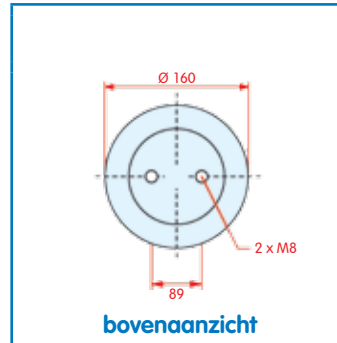

Kässbohrer

WH **33.269**

OE

VC V SP 2 B 22 R-1
CT
FS
PH
GY
DL
CF

2-kamer balg, compleet (Complete Assembly)