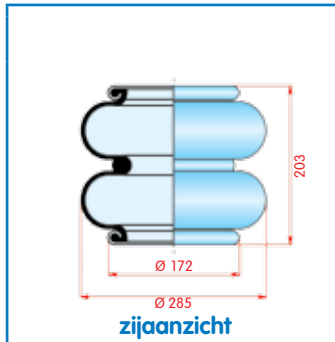

## Kässbohrer

WH **33.37**

OE 4.731.024.000

VC V 2 B 20 R  
 CT 608 N  
 FS  
 PH 2 B 20 R  
 GY  
 DL  
 CF T245

2-kamer balg, los rubber (Bellows Only)

## Kässbohrer

WH **33.269**

OE

VC V SP 2 B 22 R-1  
 CT  
 FS  
 PH  
 GY  
 DL  
 CF

2-kamer balg, compleet (Complete Assembly)

## Kässbohrer

WH **33.279**

OE 4.731.036.000

VC V 2 B 20 R-9  
 CT  
 FS  
 PH 2 B 20 R-9  
 GY  
 DL  
 CF

2-kamer balg, compleet (Complete Assembly)