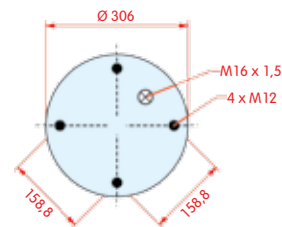

## Kässbohrer

WH **33.151**

OE 4.731.043.000  
 4.731.044.100

VC V 1 DK 32 E-4  
 CT  
 FS 1T66E-13.8 W01-M58-8988  
 PH 1 DK 32 E-4  
 GY 1R14-809 566-28-3-545  
 DL D14 U50  
 CF

zijaanzicht

bovenaanzicht