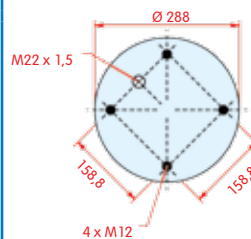

zijaanzicht

bovenaanzicht

onderaanzicht

Luchtbalg compleet (Complete Assembly)

Montageset is 33.504