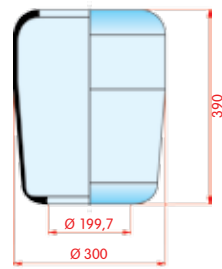

Kässbohrer

WH **33.08**

OE 4.731.013.000

VC V 1 F 32
CT 762 N
FS 1R2D 390 360 W01-095-0190
PH 1 F 32
GY 9010 556-03-9010
DL D13 S02
CF 1SC360-30 92594

zijaanzicht

Luchtbalg, los rubber (Bellows Only)

Kässbohrer

WH **33.14**

OE 4.731.012.000
4.731.030.000

VC V 1 E 25
CT 661 N
FS 1R1B 390 270 W01-095-0021
PH 1 E 25
GY 8018 556-03-8018
DL D12 S02
CF 1S310-28 91016