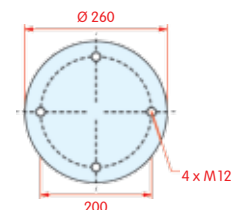

zijaanzicht

bovenaanzicht

onderaanzicht

Luchtbalg compleet (Complete Assembly)

Montageset is 33.504