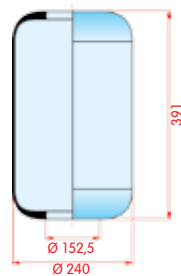

## Kässbohrer

WH **33.08**

OE 4.731.013.000

VC V 1 F 32  
 CT 762 N  
 FS 1R2D 390 360 W01-095-0190  
 PH 1 F 32  
 GY 9010 556-03-9010  
 DL D13 S02  
 CF 1SC360-30 92594

zijaanzicht

Luchtbalg, los rubber (Bellows Only)

## Kässbohrer

WH **33.14**

OE 4.731.012.000  
 4.731.030.000

VC V 1 E 25  
 CT 661 N  
 FS 1R1B 390 270 W01-095-0021  
 PH 1 E 25  
 GY 8018 556-03-8018  
 DL D12 S02  
 CF 1S310-28 91016

zijaanzicht

Luchtbalg, los rubber (Bellows Only)