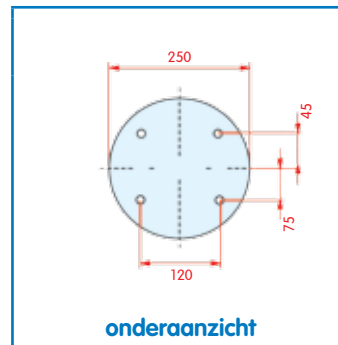

VC
CT
FS
PH
GY
DL
CF

Luchtbalg compleet (Complete Assembly)
Type 3671

Luchtaansluiting binnen

Gigant Type 3670 S

WH **33.406**

OE 0166256

VC
CT
FS
PH
GY
DL
CF

Luchtbalg compleet (Complete Assembly)
Type 3670 S