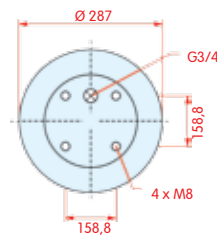

zijaanzicht

bovenaanzicht

onderaanzicht

2-kamer balg, compleet (Complete Assembly)

Gigant

WH **33.271**

OE 9377001

VC
CT FD 138-18
FS
PH
GY
DL
CF