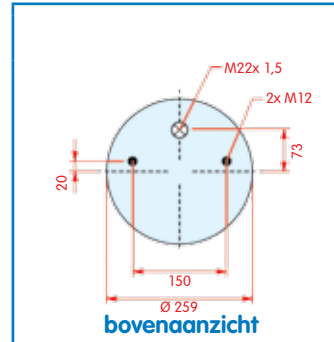

VC
CT
FS
PH
GY
DL
CF

Luchtbalg compleet (Complete Assembly)
Type 3042 B HD

Luchtaansluiting binnen

Gigant Type 3042 B HD

WH 33.375

OE 1663-54

VC
CT
FS
PH
GY
DL
CF

zijaanzicht