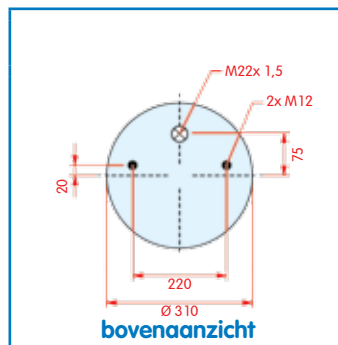

Gigant Type 3671

WH **33.407**

OE 0166255

VC
CT
FS
PH
GY
DL
CF

Luchtbalg compleet (Complete Assembly)
Type 3671