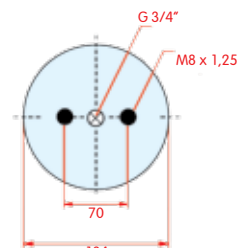

bovenaanzicht