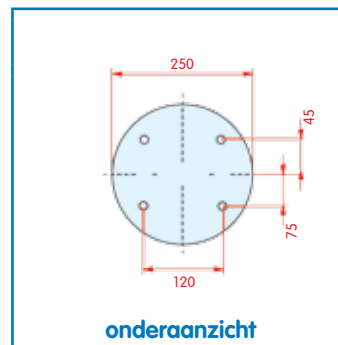

Luchtaansluiting binnen

Gigant Type 3671

WH **33.407**

OE 0166255

VC
CT
FS
PH
GY
DL
CF