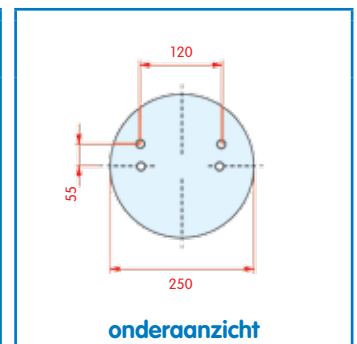

Luchtaansluiting binnen

Gigant   **Type 3653**

WH **33.387**

OE 0166261

VC
CT
FS
PH
GY
DL
CF