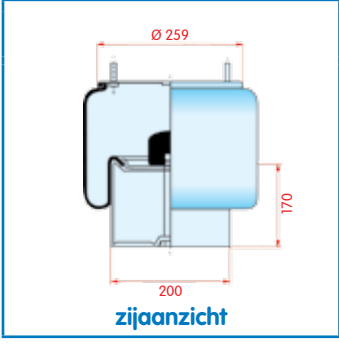

Luchtbalg compleet (Complete Assembly)
Type 3053

Kort aanslagrubber

Gigant Type 3053

WH 33.379

OE 0166272

VC

CT

FS

PH

GY

DL

CF