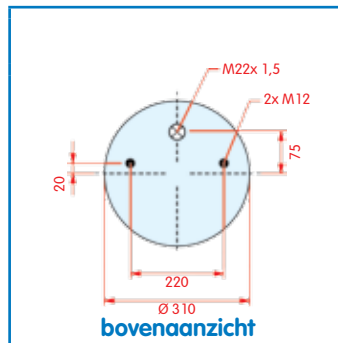

bovenaanzicht