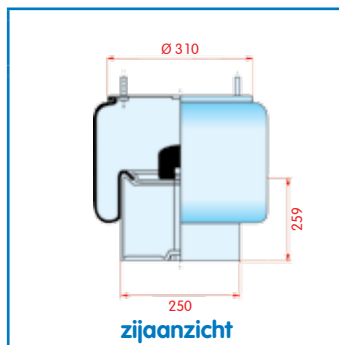

Gigant Type 3671

WH **33.407**

OE 0166255

VC
CT
FS
PH
GY
DL
CF

Luchtbalg compleet (Complete Assembly)
Type 3671