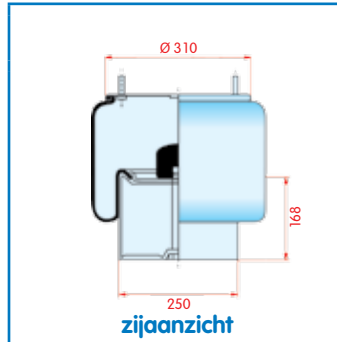

Gigant Type 3653 G

WH 33.396

OE 0166254

VC
CT
FS
PH
GY
DL
CF

Luchtbalg compleet (Complete Assembly)
Type 3653 G

Luchtaansluiting binnen
Kort aanslagrubber