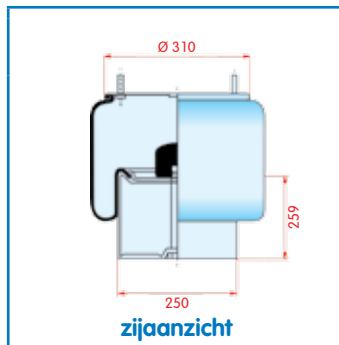

VC
CT
FS
PH
GY
DL
CF

Luchtbalg compleet (Complete Assembly)
Type 3671

Luchtaansluiting binnen

Gigant Type 3670 S

WH **33.406**

OE 0166256

VC
CT
FS
PH
GY
DL
CF

Luchtbalg compleet (Complete Assembly)
Type 3670 S