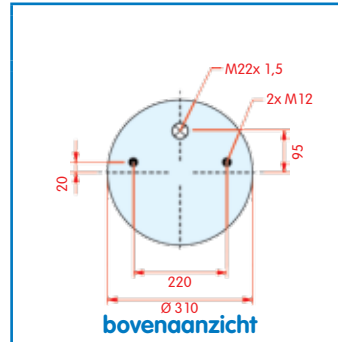

Gigant Type 3653 G

WH 33.396

OE 0166254

VC
CT
FS
PH
GY
DL
CF

Luchtbalg compleet (Complete Assembly)
Type 3653 G

Luchtaansluiting binnen
Kort aanslagrubber