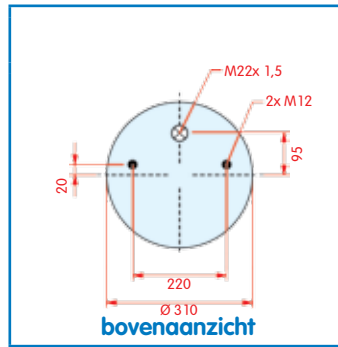

PH 1R14-813 566-28-3-501
 DL D14 B40
 CF

Luchtbalg compleet (Complete Assembly)
 Type 3653

Gigant **Type 3653**

WH **33.392**

OE 0166227

VC
CT
FS
PH
GY
DL
CF

Luchtbalg compleet (Complete Assembly) Type 3653 Heavy Duty