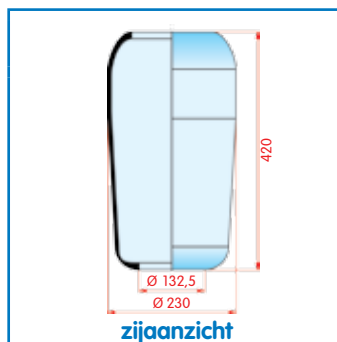

Luchtbalg, los rubber (Bellows Only)