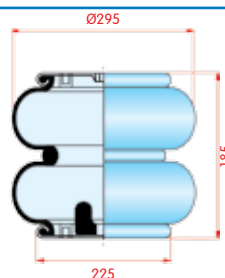

zijaanzicht

bovenaanzicht

onderaanzicht

2-kamer balg, compleet (Complete Assembly)

Gigant

WH **33.498**

OE 1901-30

VC V SP 2 B 12 R-1
CT 895 M 3/4
FS
PH SP 2 B 12 R-1
GY
DL
CF