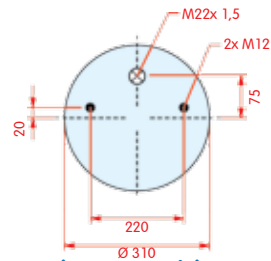

bovenaanzicht