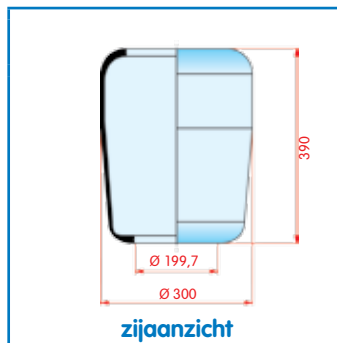

Luchtbalg, los rubber (Bellows Only)

Gigant

WH **33.30**

OE 0196048

VC V 1 F 20 A
CT 884 N
1886 N
FS 1R1B 415 270 W01-095-0295
PH 1 F 20 A
GY 9002 556-03-9002
DL D12 S06
CF 1S270-25 97608