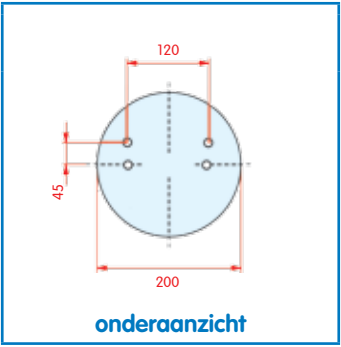

Luchtbalg compleet (Complete Assembly)
Type 3053

Luchtaansluiting binnen

Gigant Type 3053

WH 33.378

OE 0166212

VC

CT

FS

PH

GY

DL

CF