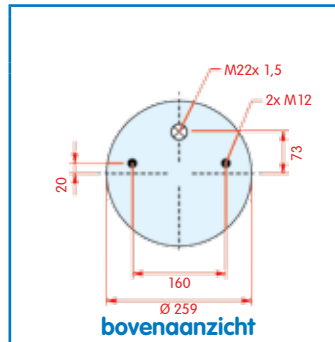

Gigant

Type 3042

WH 33.291

OE 0247104

VC V 1 DF 21 A-247104
CT 4007 N P01
FS
PH
GY
DL
CF

Luchtbalg zonder onderpot (Service Assembly)
Type 3042