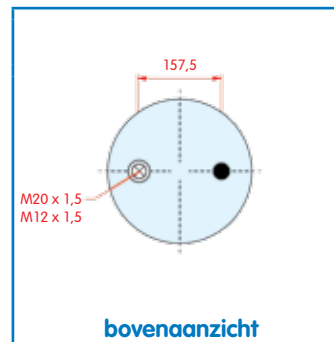

bovenaanzicht