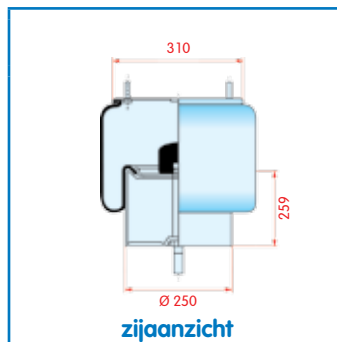

Gigant Type 3653 H

WH 33.397

OE 0166233

VC
CT
FS
PH
GY
DL
CF

Luchtbalg compleet (Complete Assembly)
Type 3653 H