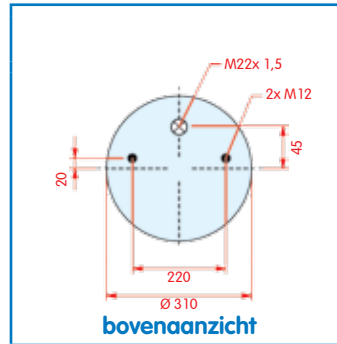

Gigant   **Type 3642 A**

WH **33.386**

OE 0166350

VC
CT
FS
PH
GY
DL
CF

Luchtbalg compleet (Complete Assembly)
Type 3642 A