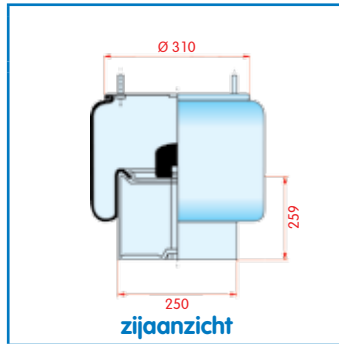

Gigant Type 3671

WH **33.405**

OE 0166277

VC
CT
FS
PH
GY
DL
CF

Luchtbalg compleet (Complete Assembly)
Type 3671