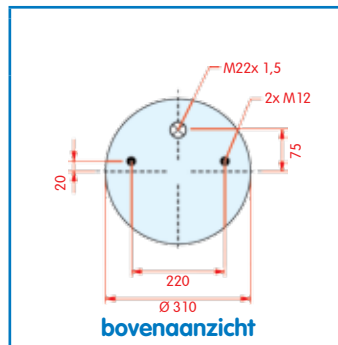

VC
CT
FS
PH
GY
DL
CF

Luchtbalg compleet (Complete Assembly)
Type 3671

Luchtaansluiting binnen

Gigant Type 3670 S

WH **33.406**

OE 0166256

VC
CT
FS
PH
GY
DL
CF

Luchtbalg compleet (Complete Assembly)
Type 3670 S