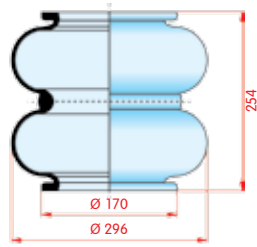

Gigant

WH **33.38**

OE 1960-47

VC V 2 B 21 R

CT 622 N

FS

PH 2 B 21 R

GY

DL

CF T22 86624

zijaanzicht

2-kamer balg, los rubber (Bellows Only)