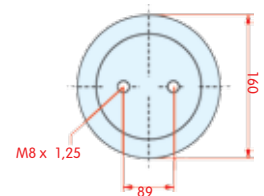

onderaanzicht

2-kamer balg, compleet (Complete Assembly)