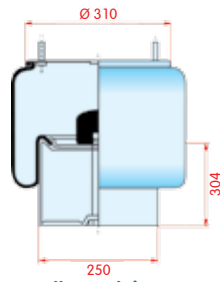

Luchtbalg compleet (Complete Assembly)
Type 3680

Gigant

Type 3680

WH **33.409**

OE 0166257

VC
CT
FS
PH
GY
DL
CF

zijaanzicht