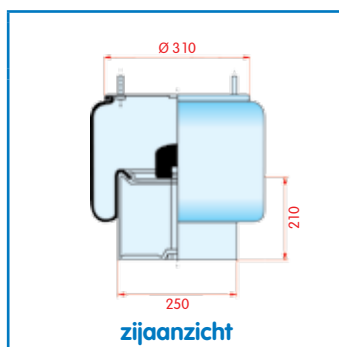

VC
CT
FS
PH
GY
DL
CF

Luchtbalg compleet (Complete Assembly) Type 3653 A Luchtaansluiting binnen Kort aanslagrubber

Gigant **Type 3653 B**

WH **33.395**

OE 0166274

VC
CT
FS
PH
GY
DL
CF

Luchtbalg compleet (Complete Assembly) Type 3653 B Luchtaansluiting binnen