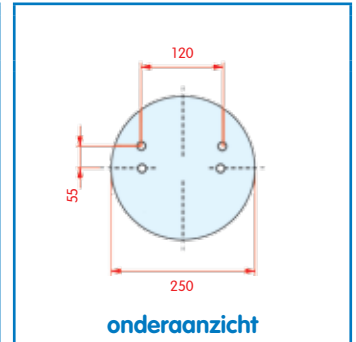

Gigant Type 3653 G

WH 33.396

OE 0166254

VC
CT
FS
PH
GY
DL
CF

Luchtbalg compleet (Complete Assembly)
Type 3653 G

Luchtaansluiting binnen
Kort aanslagrubber