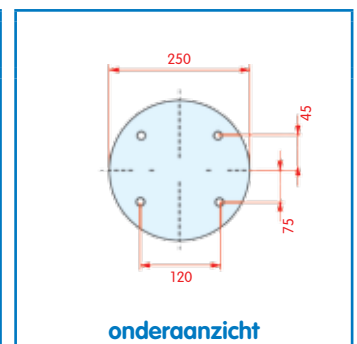

Luchtbalg compleet (Complete Assembly)
Type 3653

Luchtaansluiting buiten

Gigant **Type 3653**

WH **33.389**

OE 0166263

VC
CT
FS
PH
GY
DL
CF

Luchtbalg compleet (Complete Assembly)
Type 3653

Luchtaansluiting binnen
Kort aanslagrubber