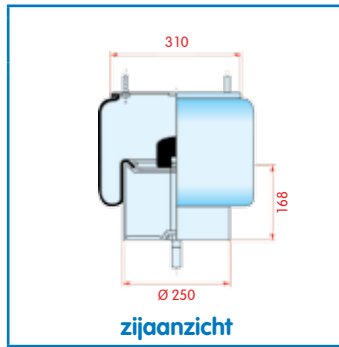

PH 1R14-813 566-28-3-501
 DL D14 B40
 CF

Luchtbalg compleet (Complete Assembly)
 Type 3653

Gigant **Type 3653**

WH **33.392**

OE 0166227

VC
CT
FS
PH
GY
DL
CF

Luchtbalg compleet (Complete Assembly) Type 3653 Heavy Duty