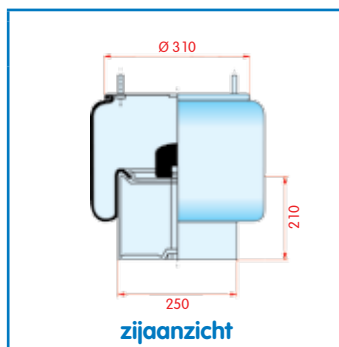

Luchtbalg compleet (Complete Assembly) Type 3653 A Luchtaansluiting binnen Kort aanslagrubber

Gigant   **Type 3653 B**

WH **33.395**

OE 0166274

VC
CT
FS
PH
GY
DL
CF