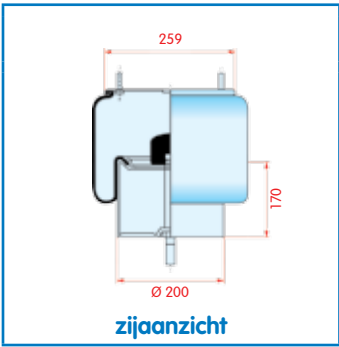

Gigant Type 3053

WH 33.209

OE 0166225

VC V 1 DF 21 - 166225

CT

FS

PH

GY

DL

CF

Luchtbalg compleet (Complete Assembly)
Type 3053

Gigant Type 3053

WH 33.210

OE 0166259

VC V 1 DF 21 - 166259

CT

FS

PH

GY

DL

CF