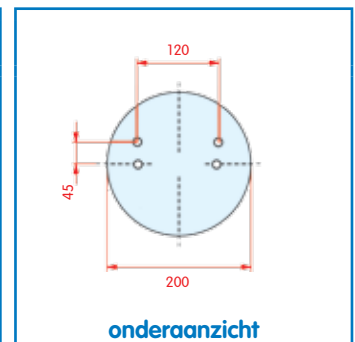

Gigant

Type 3042

WH 33.372

OE 0166291

VC
CT
FS
PH
GY
DL
CF

Luchtbalg compleet (Complete Assembly)
Type 3042

Luchtaansluiting buiten