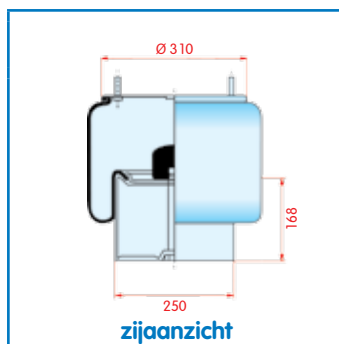

Luchtbalg compleet (Complete Assembly)
Type 3653

Luchtaansluiting buiten

Gigant **Type 3653**

WH **33.389**

OE 0166263

VC
CT
FS
PH
GY
DL
CF

Luchtbalg compleet (Complete Assembly)
Type 3653

Luchtaansluiting binnen
Kort aanslagrubber