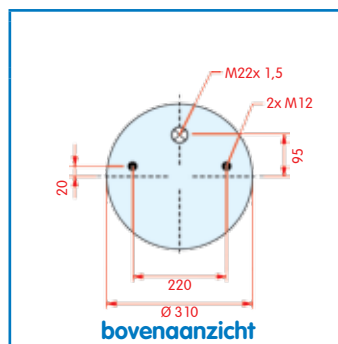

Gigant Type 3680

WH **33.408**

OE 0166232

VC
CT
FS
PH
GY
DL
CF