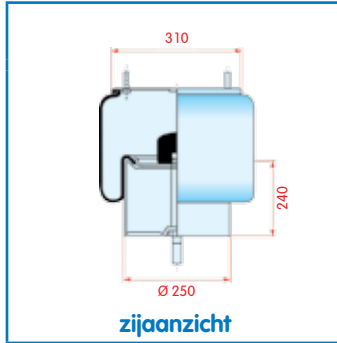

VC
CT
FS
PH
GY
DL
CF

Luchtbalg compleet (Complete Assembly) Luchtaansluiting binnen
Type 3661

Gigant Type 3661 S

WH 33.402

OE 0166211

VC
CT
FS
PH
GY
DL
CF

zijaanzicht

bovenaanzicht