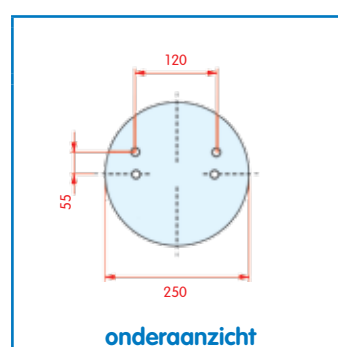

Luchtbalg compleet (Complete Assembly)   Luchtaansluiting binnen
Type 3661