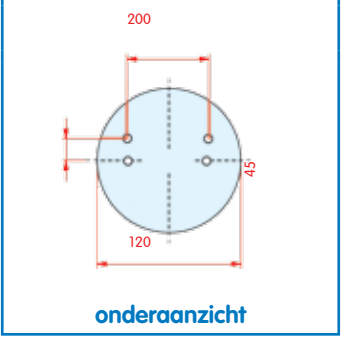

Luchtbalg compleet (Complete Assembly)
Type 3053

Luchtaansluiting binnen
Kort aanslagrubber