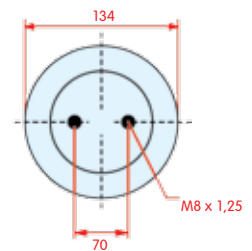

onderaanzicht

2-kamer balg, compleet (Complete Assembly)