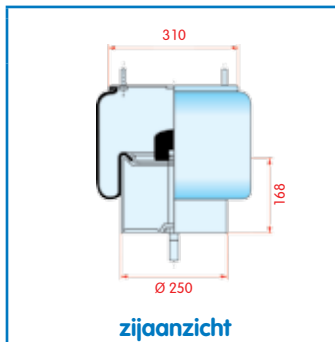

Gigant Type 3653

WH 33.391

OE 0166214

VC
CT
FS
PH
GY
DL
CF