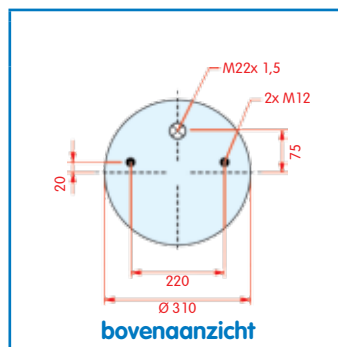

Luchtbalg compleet (Complete Assembly) Type 3653 A Luchtaansluiting binnen Kort aanslagrubber

Gigant   **Type 3653 B**

WH **33.395**

OE 0166274

VC
CT
FS
PH
GY
DL
CF