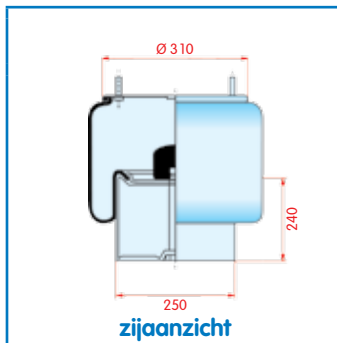

onderaanzicht

Luchtbalg compleet (Complete Assembly)
Type 3661 S

Kort aanslagrubber

Gigant Type 3661 S

WH 33.403

OE 0166258

VC
CT
FS
PH
GY
DL
CF

zijaanzicht