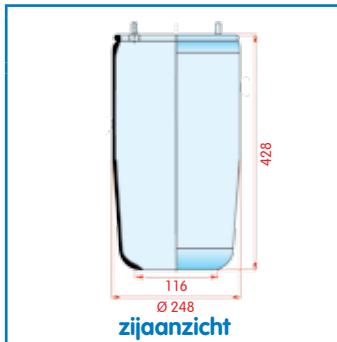

Gigant

Type 3042

WH 33.291

OE 0247104

VC V 1 DF 21 A-247104
CT 4007 N P01
FS
PH
GY
DL
CF

Luchtbalg zonder onderpot (Service Assembly)
Type 3042