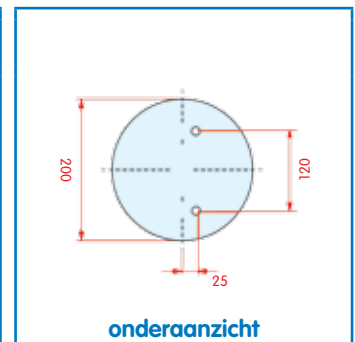

onderaanzicht

Luchtbalg compleet (Complete Assembly)
Type 3042 S HD