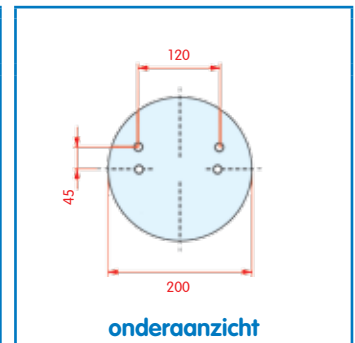

Gigant

Type 3042

WH 33.287

OE 0166271

VC V 1 DF 21 A-166271
CT 752 MB
FS
PH
GY
DL
CF

Luchtbalg compleet (Complete Assembly)
Type 3042

Luchtaansluiting binnen