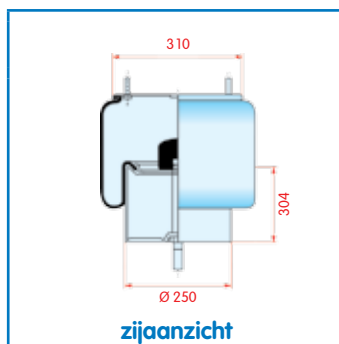

Gigant Type 3680

WH **33.408**

OE 0166232

VC
CT
FS
PH
GY
DL
CF