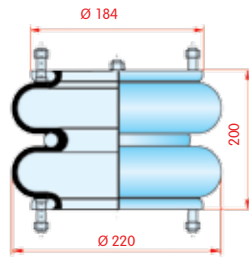

zijaanzicht

bovenaanzicht

onderaanzicht

2-kamer balg, compleet (Complete Assembly)

Gigant

WH **33.271**

OE 9377001

VC
CT FD 138-18
FS
PH
GY
DL
CF