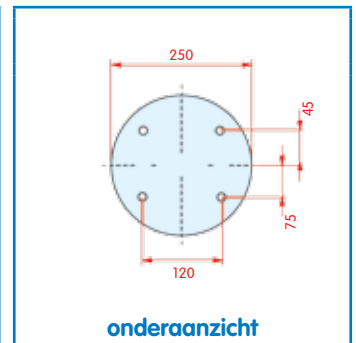

onderaanzicht

Luchtbalg compleet (Complete Assembly)
Type 3661 S

Luchtaansluiting binnen
Kort aanslagrubber