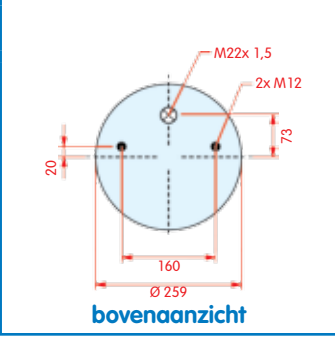

Luchtbalg compleet (Complete Assembly)
Type 3053

Luchtaansluiting binnen
Kort aanslagrubber