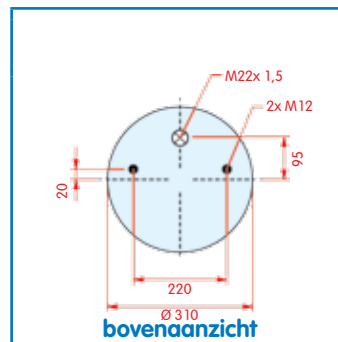

Gigant Type 3653 H

WH 33.397

OE 0166233

VC
CT
FS
PH
GY
DL
CF

Luchtbalg compleet (Complete Assembly)
Type 3653 H