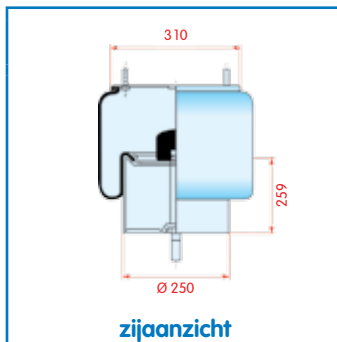

bovenaanzicht

onderaanzicht

Luchtbalg compleet (Complete Assembly)
Type 3661 S

Luchtaansluiting binnen
Kort aanslagrubber

Gigant Type 3670 S

WH 33.404

OE 0166229

VC
CT
FS
PH
GY
DL
CF