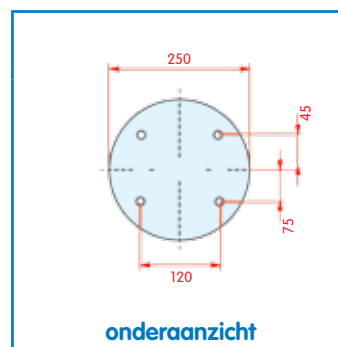

VC
CT
FS
PH
GY
DL
CF

Luchtbalg compleet (Complete Assembly) Type 3653 A Luchtaansluiting binnen Kort aanslagrubber

Gigant **Type 3653 B**

WH **33.395**

OE 0166274

VC
CT
FS
PH
GY
DL
CF

Luchtbalg compleet (Complete Assembly) Type 3653 B Luchtaansluiting binnen