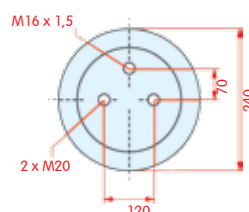

bovenaanzicht