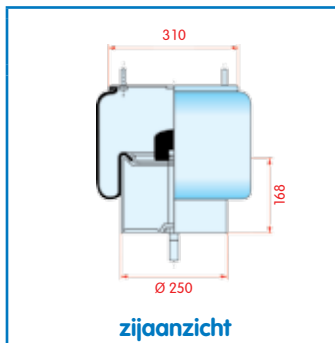

Gigant Type 3653

WH 33.212

OE 0166217

VC V 1 DF 32 - 166217
CT 725 N P02
FS 1T66F-10.8 W01-M58-8969
1T66D-10.8 W01-M58-8969

PH 1R14-813 566-28-3-501
DL D14 B40
CF