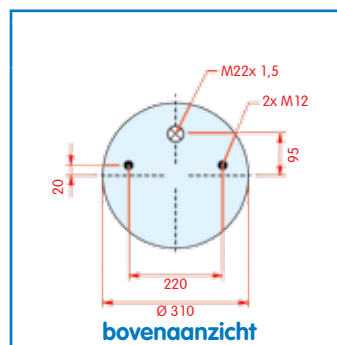

OE 0166261

VC
CT
FS
PH
GY
DL
CF

Luchtbalg compleet (Complete Assembly)
Type 3653

Luchtaansluiting binnen

Gigant **Type 3653**

WH **33.388**

OE 0166278

VC
CT
FS
PH
GY
DL
CF