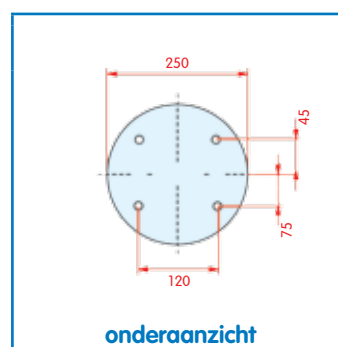

Luchtbalg compleet (Complete Assembly)   Luchtaansluiting binnen
Type 3661

Gigant   **Type 3661**

WH **33.401**

OE 0166264

VC
CT
FS
PH
GY
DL
CF