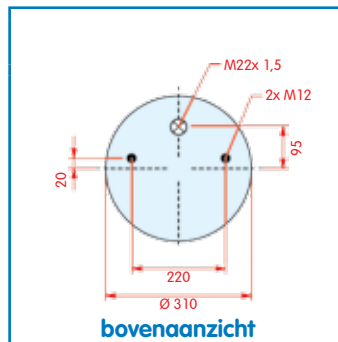

bovenaanzicht