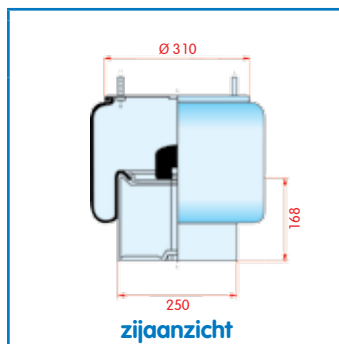

Gigant   **Type 3653**

WH **33.387**

OE 0166261

VC
CT
FS
PH
GY
DL
CF

Luchtbalg compleet (Complete Assembly)
Type 3653