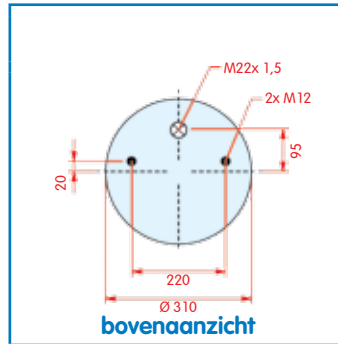

Gigant Type 3671

WH **33.405**

OE 0166277

VC
CT
FS
PH
GY
DL
CF

Luchtbalg compleet (Complete Assembly)
Type 3671