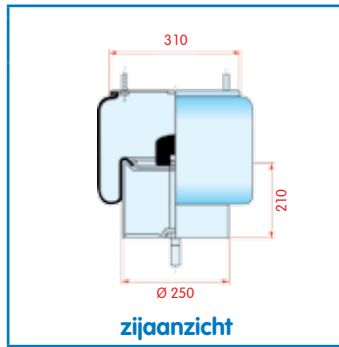

Gigant   **Type 3661**

WH **33.399**

OE 0166224

VC
CT
FS
PH
GY
DL
CF

Luchtbalg compleet (Complete Assembly)
Type 3661

Gigant   **Type 3661**

WH **33.285**

OE 0166253

VC V 1 DF 32 C-166253
CT 726 N P03
FS
PH
GY
DL
CF