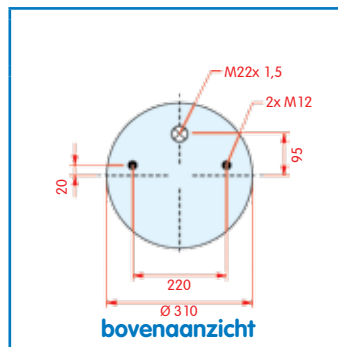

Luchtbalg compleet (Complete Assembly) Type 3653 A Kort aanslagrubber

Gigant   **Type 3653 A**

WH **33.394**

OE 0166260

VC
CT
FS
PH
GY
DL
CF