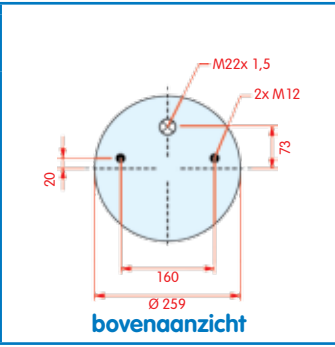

Luchtbalg compleet (Complete Assembly)
Type 3053

Luchtaansluiting binnen

Gigant Type 3053

WH 33.378

OE 0166212

VC

CT

FS

PH

GY

DL

CF