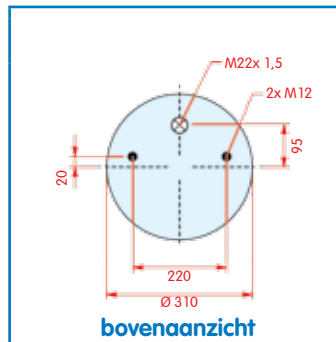

Gigant Type 3653

WH 33.391

OE 0166214

VC
CT
FS
PH
GY
DL
CF