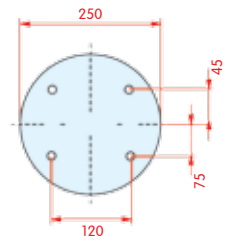

onderaanzicht

Luchtbalg compleet (Complete Assembly)
Type 3680