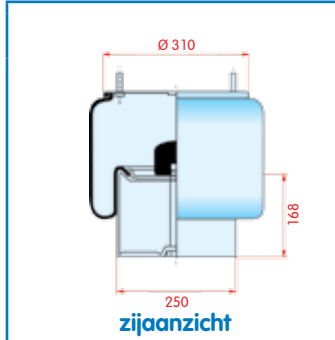

Gigant Type 3653

WH 33.211

OE 0166252

VC V 1 DF 32 - 166252
 CT 725 N P03
 FS 1T66F-10.8 W01-M58-8610
 1T66D-10.8 W01-M58-8610

PH 1R14-756 566-28-3-502
 GY 1R14-814 566-28-3-501

DL D14 B43
 CF

Luchtbalg compleet (Complete Assembly)
 Type 3653