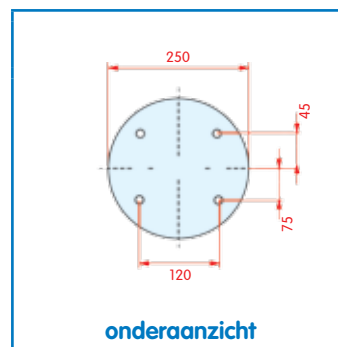

OE 0166224

VC
CT
FS
PH
GY
DL
CF

Luchtbalg compleet (Complete Assembly)
Type 3661

Gigant **Type 3661**

WH **33.285**

OE 0166253

VC V 1 DF 32 C-166253
CT 726 N P03
FS
PH
GY
DL
CF

Luchtbalg compleet (Complete Assembly) Luchtaansluiting binnen
Type 3661