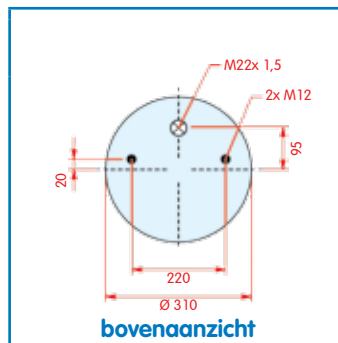

bovenaanzicht