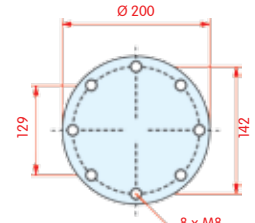

DL

CF

zijaanzicht

bovenaanzicht

onderaanzicht

2-kamer balg, compleet (Complete Assembly)

Gigant

WH **33.140**