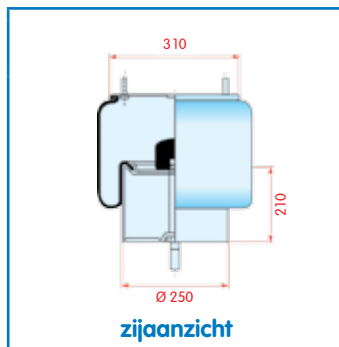

Luchtbalg compleet (Complete Assembly) Type 3653 A Kort aanslagrubber

Gigant   **Type 3653 A**

WH **33.394**

OE 0166260

VC
CT
FS
PH
GY
DL
CF