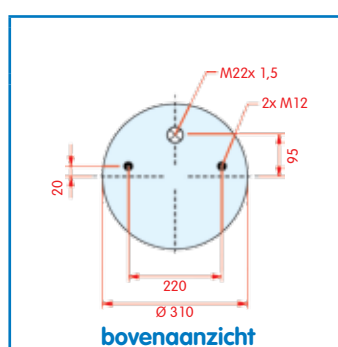

Luchtbalg compleet (Complete Assembly)   Luchtaansluiting binnen
Type 3661