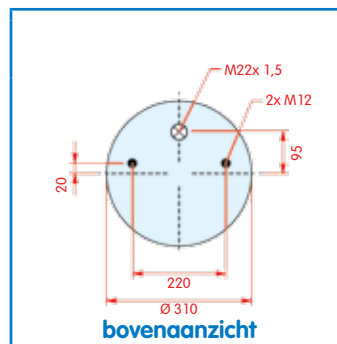

Gigant   **Type 3653**

WH **33.387**

OE 0166261

VC
CT
FS
PH
GY
DL
CF

Luchtbalg compleet (Complete Assembly)
Type 3653