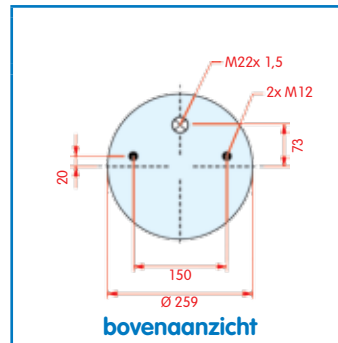

Luchtbalg compleet (Complete Assembly)
Type 3042

Luchtaansluiting binnen
Kort aanslagrubber

Gigant Type 3042 A

WH 33.290

OE 0246090

VC V 1 DF 21 A-246090
CT 4007 N P03
FS
PH
GY
DL
CF

Luchtbalg zonder onderpot (Service Assembly)
Type 3042 A