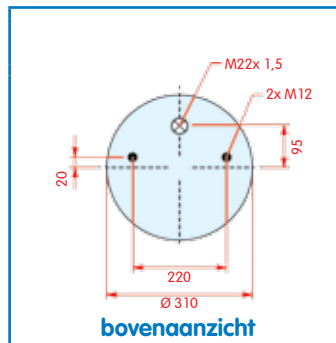

PH 1R14-813 566-28-3-501
 DL D14 B40
 CF

Luchtbalg compleet (Complete Assembly)
 Type 3653

Gigant **Type 3653**

WH **33.392**

OE 0166227

VC
CT
FS
PH
GY
DL
CF

Luchtbalg compleet (Complete Assembly) Type 3653 Heavy Duty