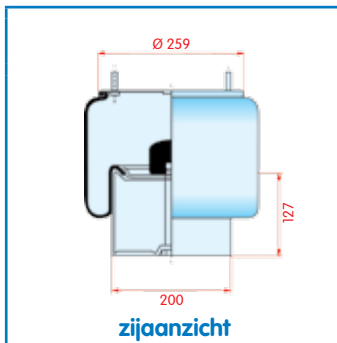

Gigant

Type 3042

WH 33.287

OE 0166271

VC V 1 DF 21 A-166271
CT 752 MB
FS
PH
GY
DL
CF

Luchtbalg compleet (Complete Assembly)
Type 3042

Luchtaansluiting binnen