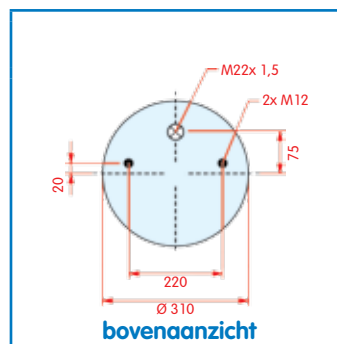

Luchtbalg compleet (Complete Assembly)
Type 3653

Luchtaansluiting buiten

Gigant **Type 3653**

WH **33.389**

OE 0166263

VC
CT
FS
PH
GY
DL
CF

Luchtbalg compleet (Complete Assembly)
Type 3653

Luchtaansluiting binnen
Kort aanslagrubber