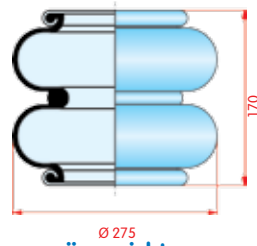

Gigant

WH **33.203**

OE 0196034

VC

CT 620 N Hydro 34 bar

FS

PH

GY

DL

CF

zijaanzicht