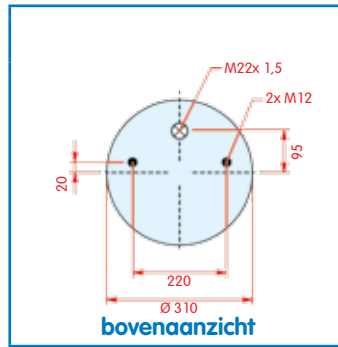

Gigant   **Type 3661**

WH **33.399**

OE 0166224

VC
CT
FS
PH
GY
DL
CF

Luchtbalg compleet (Complete Assembly)
Type 3661

Gigant   **Type 3661**

WH **33.285**

OE 0166253

VC V 1 DF 32 C-166253
CT 726 N P03
FS
PH
GY
DL
CF