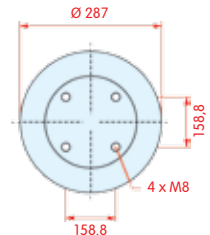

zijaanzicht

bovenaanzicht

onderaanzicht

2-kamer balg, compleet (Complete Assembly)

Gigant

WH **33.271**

OE 9377001

VC
CT FD 138-18
FS
PH
GY
DL
CF