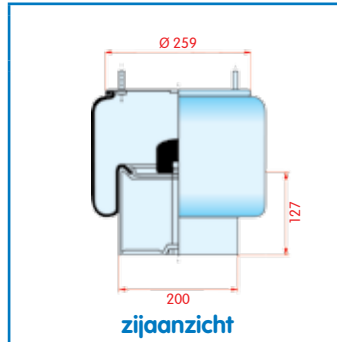

OE 0166291

VC
CT
FS
PH
GY
DL
CF

Luchtbalg compleet (Complete Assembly)
Type 3042

Luchtaansluiting buiten

Gigant Type 3042

WH 33.373

OE 0166273

VC
CT
FS
PH
GY
DL
CF