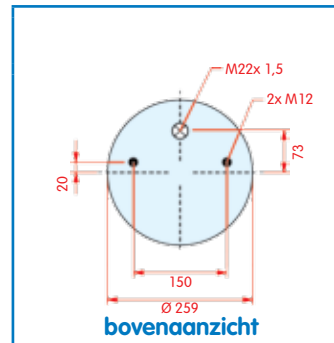

bovenaanzicht