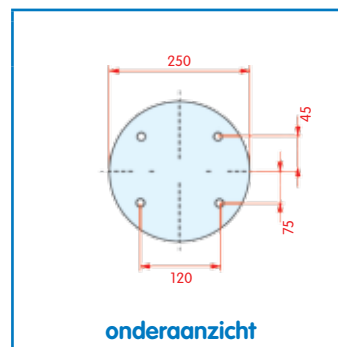

Luchtbalg compleet (Complete Assembly) Type 3653 A Luchtaansluiting binnen Kort aanslagrubber

Gigant   **Type 3653 B**

WH **33.395**

OE 0166274

VC
CT
FS
PH
GY
DL
CF