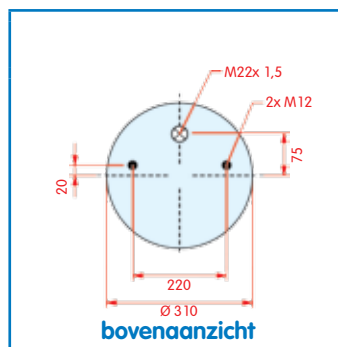

OE 0166224

VC
CT
FS
PH
GY
DL
CF

Luchtbalg compleet (Complete Assembly)
Type 3661

Gigant **Type 3661**

WH **33.285**

OE 0166253

VC V 1 DF 32 C-166253
CT 726 N P03
FS
PH
GY
DL
CF

Luchtbalg compleet (Complete Assembly) Luchtaansluiting binnen
Type 3661