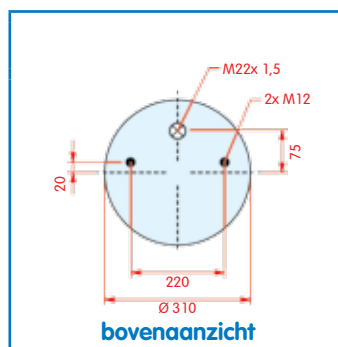

VC
CT
FS
PH
GY
DL
CF

Luchtbalg compleet (Complete Assembly) Type 3653 A Luchtaansluiting binnen Kort aanslagrubber

Gigant **Type 3653 B**

WH **33.395**

OE 0166274

VC
CT
FS
PH
GY
DL
CF

Luchtbalg compleet (Complete Assembly) Type 3653 B Luchtaansluiting binnen