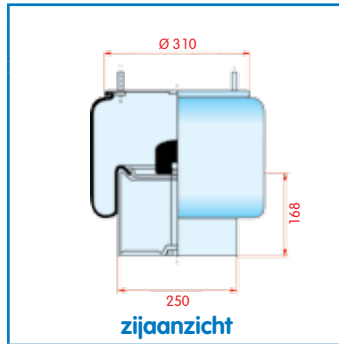

Gigant   **Type 3642 A**

WH **33.386**

OE 0166350

VC
CT
FS
PH
GY
DL
CF

Luchtbalg compleet (Complete Assembly)
Type 3642 A