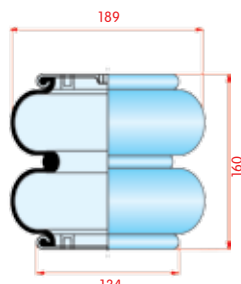

zijaanzicht

bovenaanzicht

onderaanzicht

2-kamer balg, compleet (Complete Assembly)

Gigant

WH **33.496**

OE 0196028

VC V SP 2 B 07 R-2
CT
FS
PH SP 2 B 07 R-2
GY
DL
CF