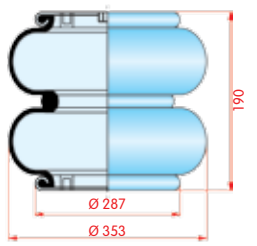

zijaanzicht

bovenaanzicht

onderaanzicht

2-kamer balg, compleet (Complete Assembly)

Gigant

WH **33.271**

OE 9377001

VC
CT FD 138-18
FS
PH
GY
DL
CF