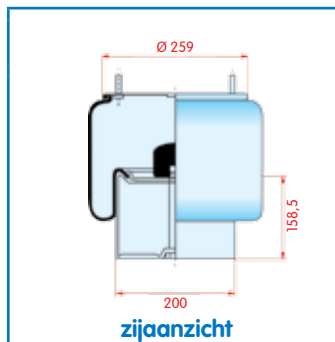

Gigant Type 3042 S HD

WH 33.377

OE 0166352

VC
CT
FS
PH
GY
DL
CF

zijaanzicht