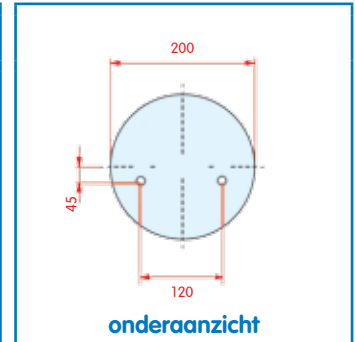

onderaanzicht

Luchtbalg compleet (Complete Assembly)
Type 3042 B HD

Luchtaansluiting binnen