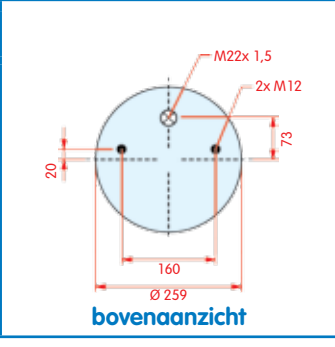

Luchtbalg compleet (Complete Assembly)
Type 3053

Kort aanslagrubber

Gigant Type 3053

WH 33.379

OE 0166272

VC

CT

FS

PH

GY

DL

CF