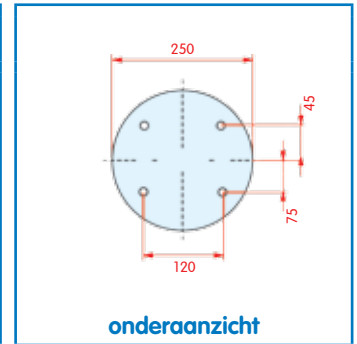

Luchtaansluiting binnen

Gigant   **Type 3642 A**

WH **33.386**

OE 0166350

VC
CT
FS
PH
GY
DL
CF