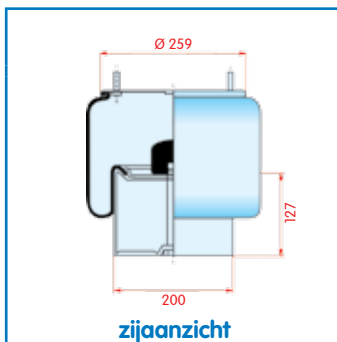

Gigant

Type 3042

WH 33.372

OE 0166291

VC
CT
FS
PH
GY
DL
CF

Luchtbalg compleet (Complete Assembly)
Type 3042

Luchtaansluiting buiten