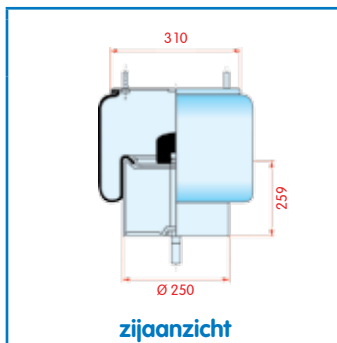

Gigant Type 3671

WH 33.137

OE 0166228

VC V 1 DF 32 - 166228
CT 752 MB
FS
PH
GY
DL
CF

zijaanzicht