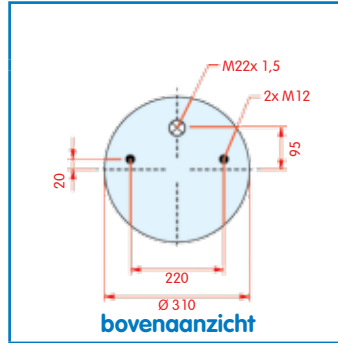

VC
CT
FS
PH
GY
DL
CF

Luchtbalg compleet (Complete Assembly) Luchtaansluiting binnen
Type 3661

Gigant Type 3661 S

WH 33.402

OE 0166211

VC
CT
FS
PH
GY
DL
CF

zijaanzicht

bovenaanzicht