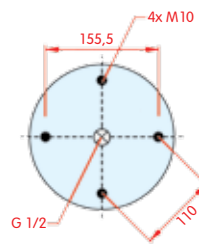

bovenaanzicht