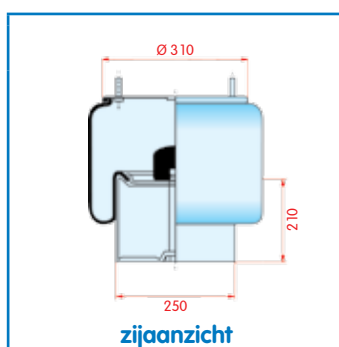

Luchtbalg compleet (Complete Assembly)   Luchtaansluiting binnen
Type 3661

Gigant   **Type 3661**

WH **33.401**

OE 0166264

VC
CT
FS
PH
GY
DL
CF