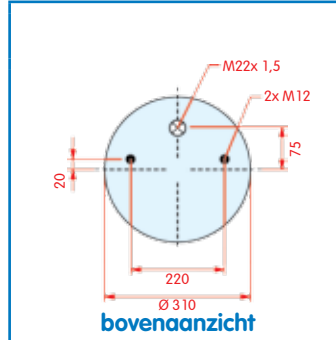

Gigant Type 3653

WH 33.211

OE 0166252

VC V 1 DF 32 - 166252
 CT 725 N P03
 FS 1T66F-10.8 W01-M58-8610
 1T66D-10.8 W01-M58-8610

PH 1R14-756 566-28-3-502
 GY 1R14-814 566-28-3-501

DL D14 B43
 CF

Luchtbalg compleet (Complete Assembly)
 Type 3653