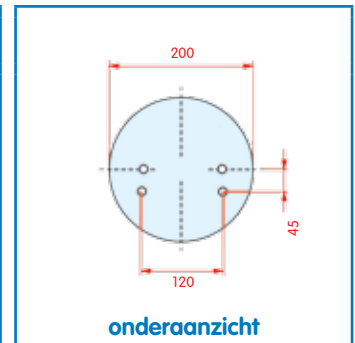

onderaanzicht

Luchtbalg compleet (Complete Assembly)
Type 3042 C

Luchtaansluiting binnen