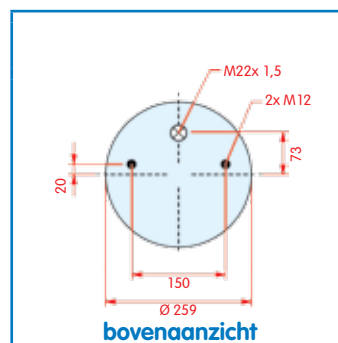

Gigant Type 3042 B HD

WH 33.374

OE 1663-53

VC
CT
FS
PH
GY
DL
CF

Luchtbalg compleet (Complete Assembly)
Type 3042 B HD

Luchtaansluiting binnen