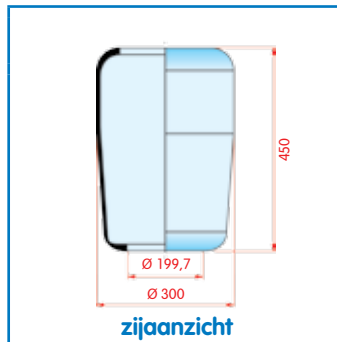

Luchtbalg, los rubber (Bellows Only)

Gigant

WH **33.08**

OE 0196035

VC V 1 F 32
CT 762 N
FS 1R2D 390 360 W01-095-0190
PH 1 F 32
GY 9010 556-03-9010
DL D13 S02
CF 1SC360-30 92594