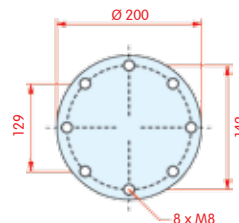

bovenaanzicht