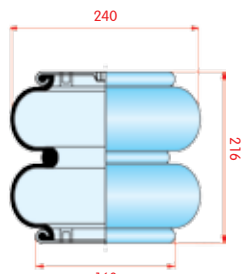

zijaanzicht

bovenaanzicht

onderaanzicht

2-kamer balg, compleet (Complete Assembly)

Gigant

WH **33.497**

OE 1901-79

VC V SP 2 B 12 RA-5
CT
FS
PH
GY
DL
CF