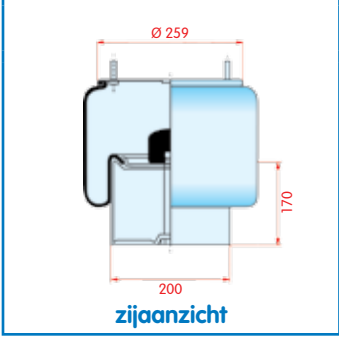

Luchtbalg compleet (Complete Assembly)
Type 3053

Luchtaansluiting binnen
Kort aanslagrubber