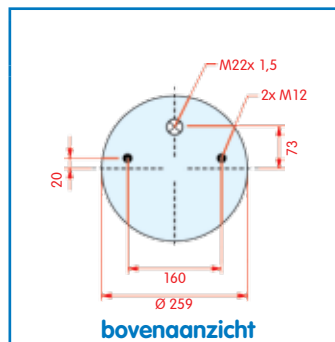

Gigant

Type 3042

WH 33.372

OE 0166291

VC
CT
FS
PH
GY
DL
CF

Luchtbalg compleet (Complete Assembly)
Type 3042

Luchtaansluiting buiten