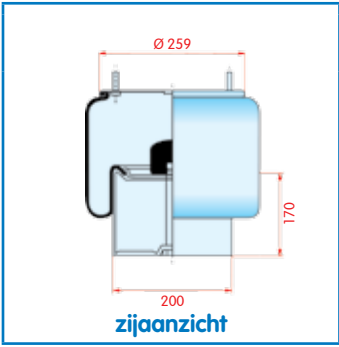

Luchtbalg compleet (Complete Assembly)
Type 3053

Luchtaansluiting binnen

Gigant Type 3053

WH 33.378

OE 0166212

VC

CT

FS

PH

GY

DL

CF