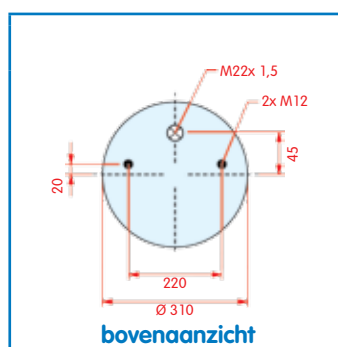

Luchtbalg compleet (Complete Assembly)   Luchtaansluiting binnen
Type 3661

Gigant   **Type 3661**

WH **33.401**

OE 0166264

VC
CT
FS
PH
GY
DL
CF