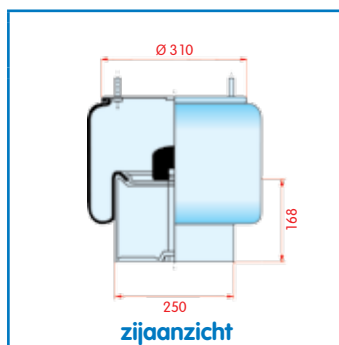

OE 0166261

VC
CT
FS
PH
GY
DL
CF

Luchtbalg compleet (Complete Assembly)
Type 3653

Luchtaansluiting binnen

Gigant **Type 3653**

WH **33.388**

OE 0166278

VC
CT
FS
PH
GY
DL
CF