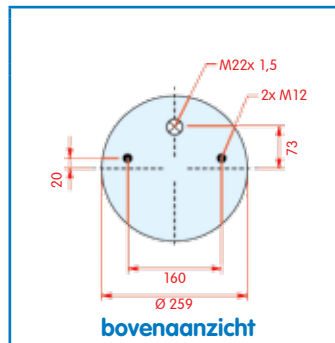

Gigant

Type 3042

WH 33.287

OE 0166271

VC V 1 DF 21 A-166271
CT 752 MB
FS
PH
GY
DL
CF

Luchtbalg compleet (Complete Assembly)
Type 3042

Luchtaansluiting binnen