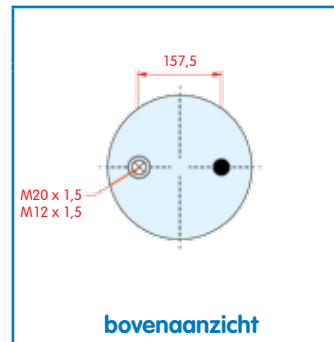

bovenaanzicht