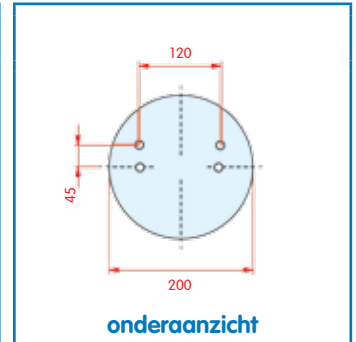

OE 0166291

VC
CT
FS
PH
GY
DL
CF

Luchtbalg compleet (Complete Assembly)
Type 3042

Luchtaansluiting buiten

Gigant Type 3042

WH 33.373

OE 0166273

VC
CT
FS
PH
GY
DL
CF