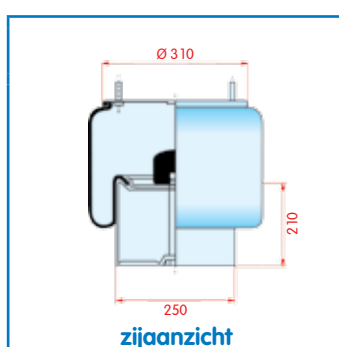

Luchtbalg compleet (Complete Assembly)   Luchtaansluiting binnen
Type 3661