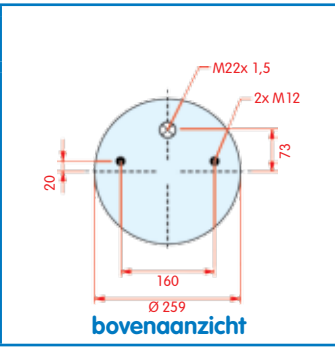

Gigant Type 3053

WH 33.209

OE 0166225

VC V 1 DF 21 - 166225

CT

FS

PH

GY

DL

CF

Luchtbalg compleet (Complete Assembly)
Type 3053

Gigant Type 3053

WH 33.210

OE 0166259

VC V 1 DF 21 - 166259

CT

FS

PH

GY

DL

CF