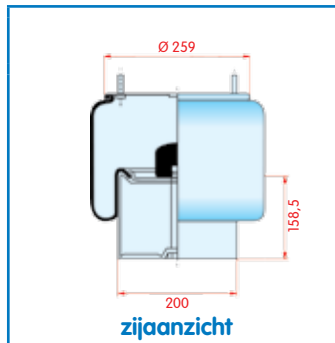

bovenaanzicht

onderaanzicht

Luchtbalg compleet (Complete Assembly)
Type 3042 B HD

Luchtaansluiting binnen

Gigant Type 3042 C

WH 33.376

OE 1663-58

VC
CT
FS
PH
GY
DL
CF