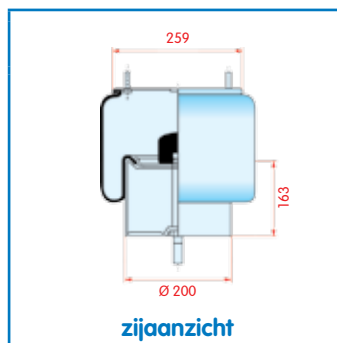

Gigant Type 3042 B

WH 33.288

OE 1662-92

VC V 1 DF 21 A1-166292
CT 742 N
FS
PH
GY
DL
CF

Luchtbalg compleet (Complete Assembly)
Type 3042 B