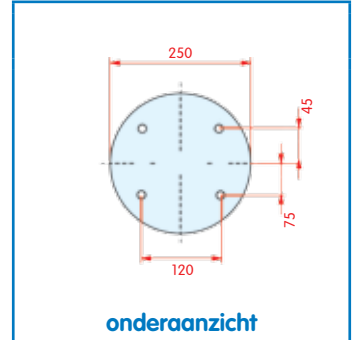

Gigant Type 3653

WH 33.211

OE 0166252

VC V 1 DF 32 - 166252
 CT 725 N P03
 FS 1T66F-10.8 W01-M58-8610
 1T66D-10.8 W01-M58-8610

PH 1R14-756 566-28-3-502
 GY 1R14-814 566-28-3-501

DL D14 B43
 CF

Luchtbalg compleet (Complete Assembly)
 Type 3653