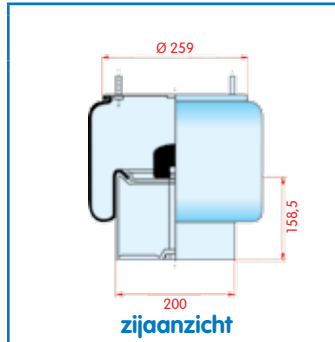

VC
CT
FS
PH
GY
DL
CF

Luchtbalg compleet (Complete Assembly)
Type 3042 B HD

Luchtaansluiting binnen

Gigant Type 3042 B HD

WH 33.375

OE 1663-54

VC
CT
FS
PH
GY
DL
CF

zijaanzicht