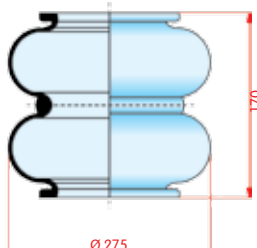

CT 620 N Hydro 17 bar

FS

PH

GY

DL

CF T245 93625

zijaanzicht

2-kamer balg, los rubber (Bellows Only)