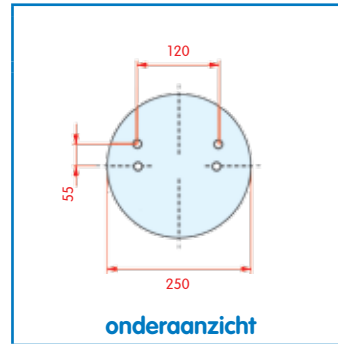

Luchtaansluiting binnen

Gigant Type 3671

WH **33.405**

OE 0166277

VC
CT
FS
PH
GY
DL
CF