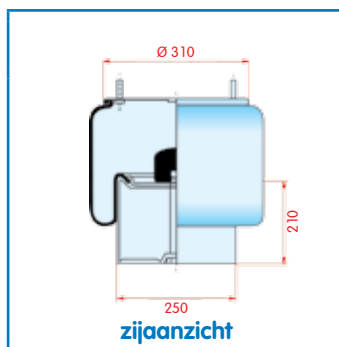

OE 0166224

VC
CT
FS
PH
GY
DL
CF

Luchtbalg compleet (Complete Assembly)
Type 3661

Gigant **Type 3661**

WH **33.285**

OE 0166253

VC V 1 DF 32 C-166253
CT 726 N P03
FS
PH
GY
DL
CF

Luchtbalg compleet (Complete Assembly) Luchtaansluiting binnen
Type 3661