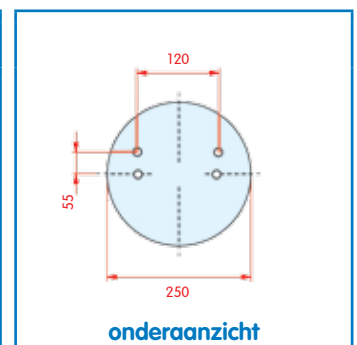

OE 0166261

VC
CT
FS
PH
GY
DL
CF

Luchtbalg compleet (Complete Assembly)
Type 3653

Luchtaansluiting binnen

Gigant **Type 3653**

WH **33.388**

OE 0166278

VC
CT
FS
PH
GY
DL
CF