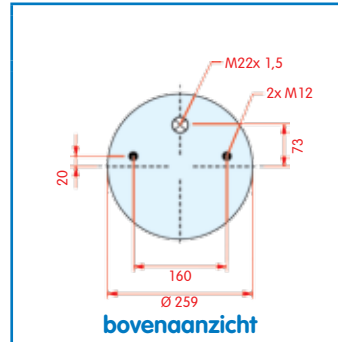

OE 0166291

VC
CT
FS
PH
GY
DL
CF

Luchtbalg compleet (Complete Assembly)
Type 3042

Luchtaansluiting buiten

Gigant Type 3042

WH 33.373

OE 0166273

VC
CT
FS
PH
GY
DL
CF