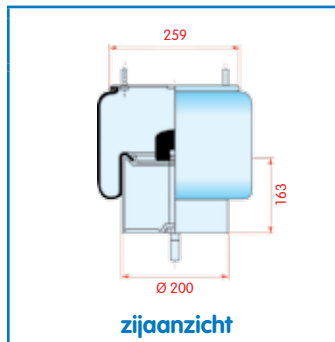

Gigant Type 3042 S

WH 33.289

OE 0166294

VC V 1 DF 21 A2-166294
CT
FS
PH
GY
DL
CF

zijaanzicht