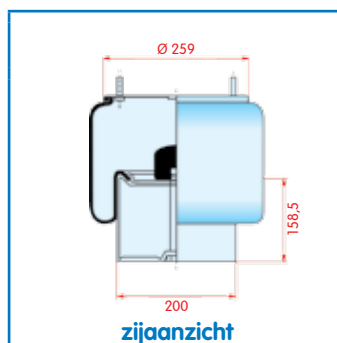

Gigant Type 3042 B HD

WH 33.374

OE 1663-53

VC
CT
FS
PH
GY
DL
CF

Luchtbalg compleet (Complete Assembly)
Type 3042 B HD

Luchtaansluiting binnen