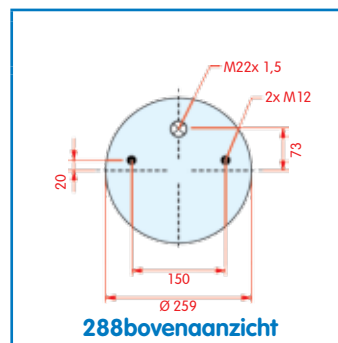

Gigant Type 3042 B

WH 33.288

OE 1662-92

VC V 1 DF 21 A1-166292
CT 742 N
FS
PH
GY
DL
CF

Luchtbalg compleet (Complete Assembly)
Type 3042 B