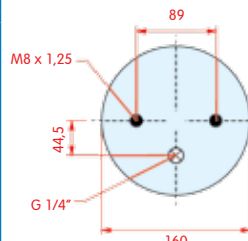

bovenaanzicht