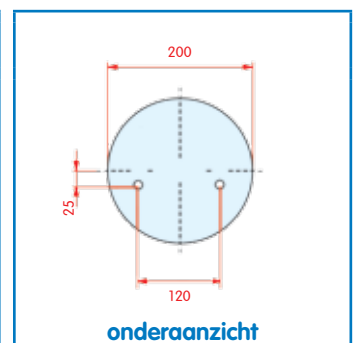

Gigant Type 3042 B HD

WH 33.374

OE 1663-53

VC
CT
FS
PH
GY
DL
CF

Luchtbalg compleet (Complete Assembly)
Type 3042 B HD

Luchtaansluiting binnen