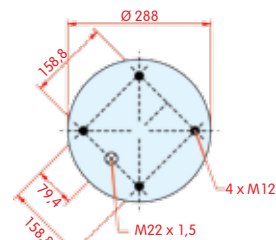

bovenaanzicht