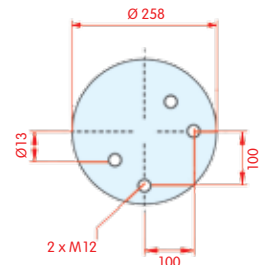

GY 1R12-702 566-24-3-501

DL D12 B15

CF 1T323-40 202302

**zijaanzicht**

**bovenaanzicht**

**onderaanzicht**

Luchtbalg compleet (Complete Assembly)

Montageset is 33.505