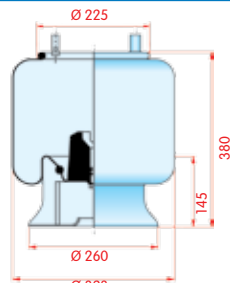

zijaanzicht