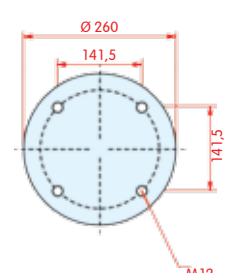

## Fruehauf

WH **33.465**

OE 003615E

VC V 1 D 28 C-26  
CT  
FS  
PH 1 D 28 C-26  
GY  
DL  
CF

**zijaanzicht**

**bovenaanzicht**

**onderaanzicht**

Luchtbalg compleet (Complete Assembly)