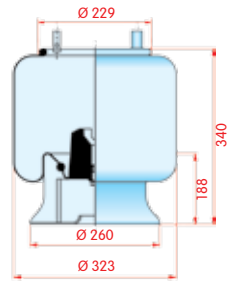

## Fruehauf

WH **33.472**

OE

VC V 1 DK 21 B-5  
CT 4159 N P05  
FS  
PH 1 DK 21 B-5  
GY  
DL  
CF

**zijaanzicht**

**bovenaanzicht**

Luchtbalg zonder onderpot (Service Assembly)

## Fruehauf

WH 33.473

OE UJB 0203-001

VC V 1 DK 21 B-9

CT 4159 N P07

FS

PH 1 DK 21 B-6

GY

DL

CF

zijaanzicht

bovenaanzicht

onderaanzicht

Luchtbalg compleet (Complete Assembly)