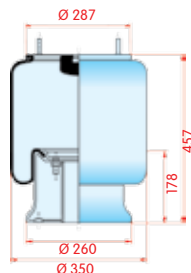

## Fruehauf

WH **33.109**

OE UJB 1304-1  
UCE 1304

VC BZ 460-37  
CT 1T15M-6 W01-358-9508  
FS 1 DK 23 K-9096  
PH 1R12-358 566-24-3-038  
DL  
CF

**zijaanzicht**

**bovenaanzicht**

**onderaanzicht**

Luchtbalg compleet (Complete Assembly)

## Fruehauf

WH **33.465**

OE 003615E

VC V 1 D 28 C-26  
CT  
FS  
PH 1 D 28 C-26  
GY  
DL  
CF

**zijaanzicht**

**bovenaanzicht**

**onderaanzicht**

Luchtbalg compleet (Complete Assembly)