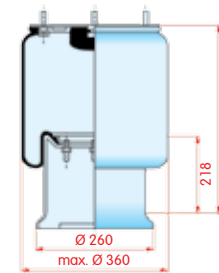

zijaanzicht