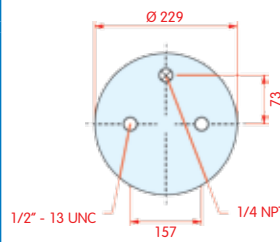

## Fruehauf

WH **33.109**

OE UJB 1304-1  
UCE 1304

VC BZ 460-37  
CT 1T15M-6 W01-358-9508  
FS 1 DK 23 K-9096  
PH 1R12-358 566-24-3-038  
DL  
CF

**zijaanzicht**

**bovenaanzicht**

**onderaanzicht**

Luchtbalg compleet (Complete Assembly)