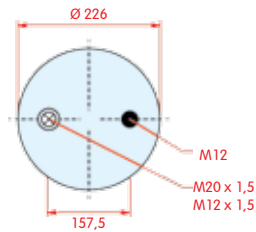

bovenaanzicht