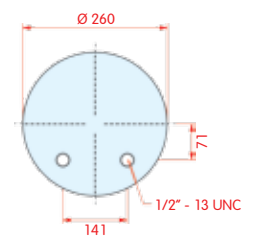

## Fruehauf

WH **33.109**

OE UJB 1304-1  
UCE 1304

VC BZ 460-37  
CT 1T15M-6 W01-358-9508  
FS 1 DK 23 K-9096  
PH 1R12-358 566-24-3-038  
DL  
CF

**zijaanzicht**

**bovenaanzicht**

**onderaanzicht**

Luchtbalg compleet (Complete Assembly)