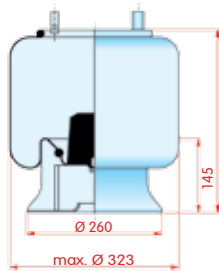

zijaanzicht