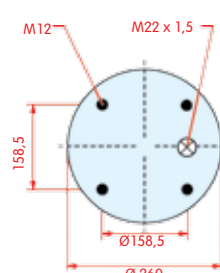

## Fruehauf

WH **33.465**

OE 003615E

VC V 1 D 28 C-26  
CT  
FS  
PH 1 D 28 C-26  
GY  
DL  
CF

**zijaanzicht**

**bovenaanzicht**

**onderaanzicht**

Luchtbalg compleet (Complete Assembly)