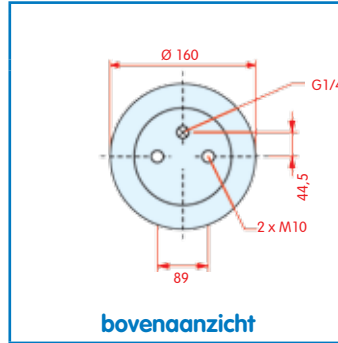

## Floor

WH **33.47**

OE 13586

VC V SP 2 B 12 R  
 CT FD 200-19 1/4 M8  
 FS 20C W01-M58-6887  
 20C W01-M58-6910  
 PH SP 2 B 12 R-1/4  
 GY 2B9-223 578-92-3-211  
 DL S09 201  
 CF T20

zijaanzicht

bovenaanzicht