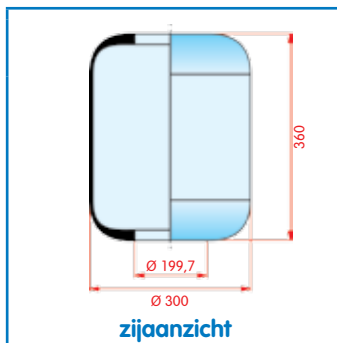

## Floor

WH **33.06**

OE

VC V 1 F 32 B  
 CT 719 N  
 FS 1R2D 530 360 W01-095-0192  
 PH 1 F 32 B  
 GY 8118 556-03-8118  
 DL  
 CF 1SC360-43 92593

zijaanzicht

Luchtbalg, los rubber (Bellows Only)

## Floor

WH **33.07**

OE 00862

VC V 1 F 32 A  
 CT 727 N  
 FS 1R2D 460 360 W01-095-0191  
 PH 1 F 32 A  
 GY 8117 556-03-8117  
 DL D13 S04  
 CF 1SC360-34 92575

zijaanzicht

Luchtbalg, los rubber (Bellows Only)

## Floor

WH **33.197**

OE 00848

VC V 1 E 32  
 CT 662 N  
 FS 1R1D 355 355 W01-095-0207  
 PH 1 E 32  
 GY 9007 556-03-9007  
 DL D13 S01  
 CF 1SC360-30

zijaanzicht

Luchtbalg, los rubber (Bellows Only)

<p><b>Floor</b></p> <p><b>WH 33.108</b></p> <p>OE 29790-01</p> <p>VC V 1 E 32-5 CT 662 MB FS 1 E 32 F PH GY DL CF</p>	<p><b>zijaanzicht</b></p>	<p><b>bovenaanzicht</b></p>	<p><b>onderaanzicht</b></p>
Luchtbalg compleet (Complete Assembly)		Inclusief montageset 33.509	