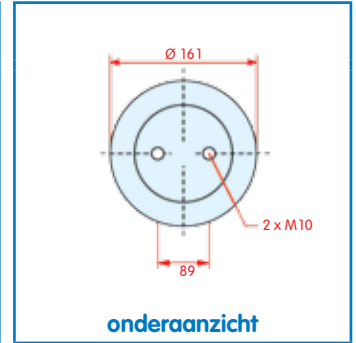

## Floor

WH **33.47**

OE 13586

VC V SP 2 B 12 R  
 CT FD 200-19 1/4 M8  
 FS 20C W01-M58-6887  
 20C W01-M58-6910  
 PH SP 2 B 12 R-1/4  
 GY 2B9-223 578-92-3-211  
 DL S09 201  
 CF T20

zijaanzicht

bovenaanzicht