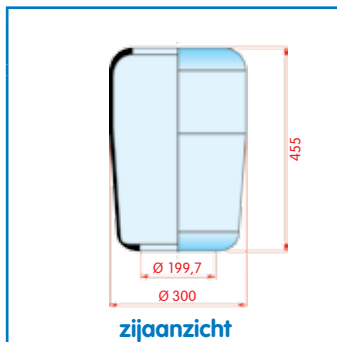

## Floor

WH **33.47**

OE 13586

VC V SP 2 B 12 R  
 CT FD 200-19 1/4 M8  
 FS 20C W01-M58-6887  
 20C W01-M58-6910  
 PH SP 2 B 12 R-1/4  
 GY 2B9-223 578-92-3-211  
 DL S09 201  
 CF T20

zijaanzicht

bovenaanzicht

## Floor

WH **33.06**

OE

VC V 1 F 32 B  
 CT 719 N  
 FS 1R2D 530 360 W01-095-0192  
 PH 1 F 32 B  
 GY 8118 556-03-8118  
 DL  
 CF 1SC360-43 92593

zijaanzicht

Luchtbalg, los rubber (Bellows Only)

## Floor

WH **33.07**

OE 00862

VC V 1 F 32 A  
 CT 727 N  
 FS 1R2D 460 360 W01-095-0191  
 PH 1 F 32 A  
 GY 8117 556-03-8117  
 DL D13 S04  
 CF 1SC360-34 92575

zijaanzicht

Luchtbalg, los rubber (Bellows Only)