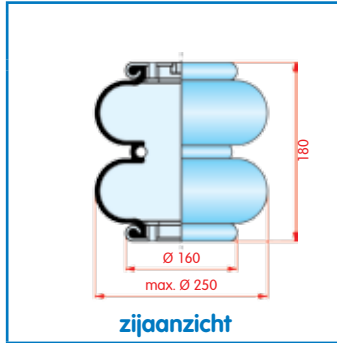

## Floor

WH **33.47**

OE 13586

VC V SP 2 B 12 R  
 CT FD 200-19 1/4 M8  
 FS 20C W01-M58-6887  
 20C W01-M58-6910  
 PH SP 2 B 12 R-1/4  
 GY 2B9-223 578-92-3-211  
 DL S09 201  
 CF T20

zijaanzicht

bovenaanzicht

## Floor

WH **33.06**

OE

VC V 1 F 32 B  
 CT 719 N  
 FS 1R2D 530 360 W01-095-0192  
 PH 1 F 32 B  
 GY 8118 556-03-8118  
 DL  
 CF 1SC360-43 92593

zijaanzicht

Luchtbalg, los rubber (Bellows Only)