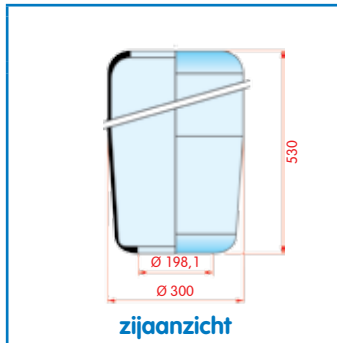

## Floor

WH **33.47**

OE 13586

VC V SP 2 B 12 R  
 CT FD 200-19 1/4 M8  
 FS 20C W01-M58-6887  
 20C W01-M58-6910  
 PH SP 2 B 12 R-1/4  
 GY 2B9-223 578-92-3-211  
 DL S09 201  
 CF T20

zijaanzicht

bovenaanzicht

onderaanzicht

2-kamer balg, compleet (Complete Assembly)

Montageset is 33.507

## Floor

WH **33.06**

OE

VC V 1 F 32 B  
 CT 719 N  
 FS 1R2D 530 360 W01-095-0192  
 PH 1 F 32 B  
 GY 8118 556-03-8118  
 DL  
 CF 1SC360-43 92593

zijaanzicht

Luchtbalg, los rubber (Bellows Only)