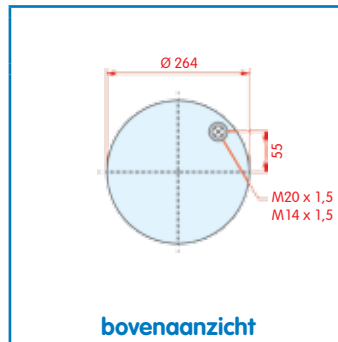

Luchtbalg compleet (Complete Assembly)

Montageset is 33.508

Discos

WH **33.162**

OE A 946.328.04.01

VC V 1 DK 25-8747
 CT
 FS 1T17B-11 W01-M58-8747
 PH 1 DK 25-8747
 GY 1R13-150 566-26-3-068
 DL D13 B42
 CF