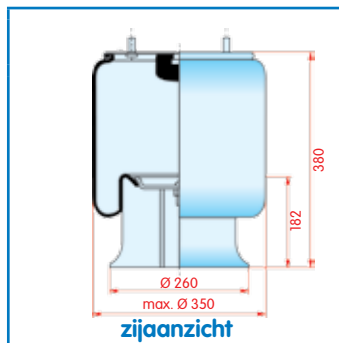

Discos

WH **33.168**

OE A 946.328.15.01

VC V 1 DK 28 F-3
CT
FS 1 D 28 F-3
PH 1 D 28 F-3
GY 1R14-823 556-28-3-529
DL
CF

Luchtbalg compleet (Complete Assembly)