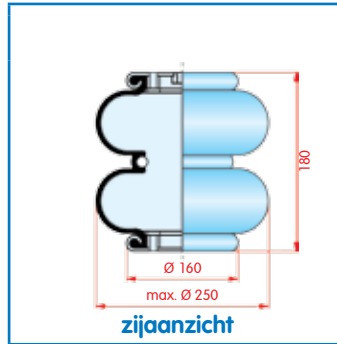

Discos

WH **33.47**

OE A 946.328.16.01

VC V SP 2 B 12 R
 CT FD 200-19 1/4 M8
 FS 20C W01-M58-6887
 20C W01-M58-6910
 PH SP 2 B 12 R-1/4
 GY 2B9-223 578-92-3-211
 DL S09 201
 CF T20

zijaanzicht

bovenaanzicht

onderaanzicht

2-kamer balg, compleet (Complete Assembly)

Montageset is 33.507

Discos

WH **33.220**

OE A 942.320.70.60
 A 942.320.58.21

VC V SP 2 B 12 R-11
 CT FD 200-19 P02
 FS W01-M58-7756
 PH
 GY
 DL
 CF

zijaanzicht

bovenaanzicht

onderaanzicht

2-kamer balg, compleet (Complete Assembly)

Discos

WH **33.493**

OE A 946.328.22.01

VC V 1 DK 28 H-3
 CT
 FS
 PH
 GY
 DL
 CF

zijaanzicht