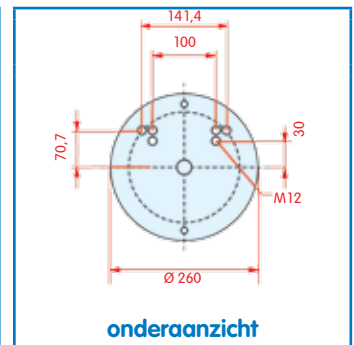

Discos

WH **33.47**

OE A 946.328.16.01

VC V SP 2 B 12 R
 CT FD 200-19 1/4 M8
 FS 20C W01-M58-6887
 20C W01-M58-6910
 PH SP 2 B 12 R-1/4
 GY 2B9-223 578-92-3-211
 DL S09 201
 CF T20

zijaanzicht

bovenaanzicht

bovenaanzicht

onderaanzicht

2-kamer balg, compleet (Complete Assembly)

Discos

WH **33.493**

OE A 946.328.22.01

VC V 1 DK 28 H-3
 CT
 FS
 PH
 GY
 DL
 CF

zijaanzicht

bovenaanzicht

onderaanzicht

Luchtbalg compleet (Complete Assembly)

Discos

WH **33.56**

OE A 946.328.19.01

VC V 1 DK 28 A-13
 CT
 FS
 PH 1 D 28 A-13
 GY 1R14-825 566-28-3-530
 DL D14 B55
 CF

zijaanzicht