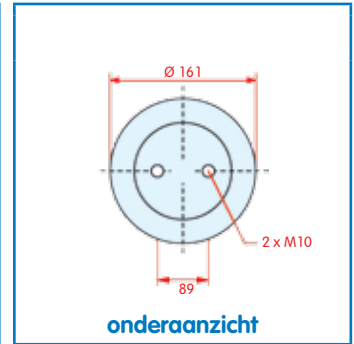

Discos

WH **33.47**

OE A 946.328.16.01

VC V SP 2 B 12 R
 CT FD 200-19 1/4 M8
 FS 20C W01-M58-6887
 20C W01-M58-6910
 PH SP 2 B 12 R-1/4
 GY 2B9-223 578-92-3-211
 DL S09 201
 CF T20

zijaanzicht

bovenaanzicht