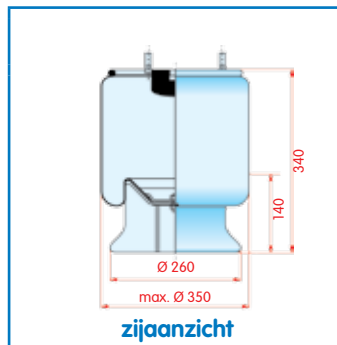

bovenaanzicht

onderaanzicht

Luchtbalg compleet (Complete Assembly)

Discos

WH **33.56**

OE A 946.328.19.01

VC V 1 DK 28 A-13
 CT
 FS
 PH 1 D 28 A-13
 GY 1R14-825 566-28-3-530
 DL D14 B55
 CF

zijaanzicht

bovenaanzicht

onderaanzicht

Luchtbalg compleet (Complete Assembly)

Discos

WH **33.57**

OE A 946.328.14.01

VC V 1 DK 21 A-4
 CT 4157 N P04
 FS 1T15MPW-7 W01-M58-6297
 1T15MP-7 W01-M58-6297
 PH 1 DK 21 A-4
 1 DK 21 A-8
 GY 1R11-111 566-22-3-521
 DL D12 B18
 CF