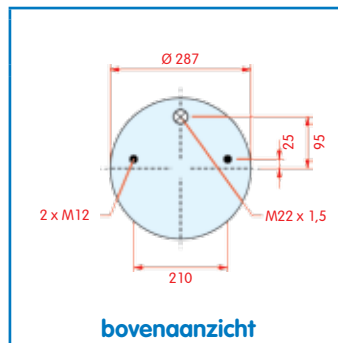

Discos

WH **33.168**

OE A 946.328.15.01

VC V 1 DK 28 F-3
CT
FS 1 D 28 F-3
PH 1 D 28 F-3
GY 1R14-823 556-28-3-529
DL
CF

Luchtbalg compleet (Complete Assembly)