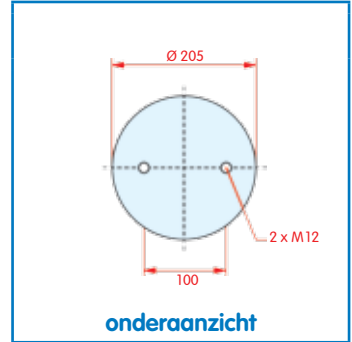

bovenaanzicht

onderaanzicht

Luchtbalg compleet (Complete Assembly)

Discos

WH **33.57**

OE A 946.328.14.01

VC V 1 DK 21 A-4
 CT 4157 N P04
 FS 1T15MPW-7 W01-M58-6297
 1T15MP-7 W01-M58-6297
 PH 1 DK 21 A-4
 1 DK 21 A-8
 GY 1R11-111 566-22-3-521
 DL D12 B18
 CF