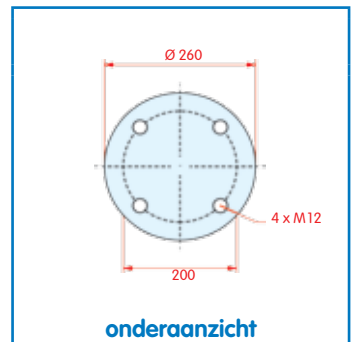

Discos

WH **33.190**

OE A 946.328.19.01

VC V 1 D 28 A-12
CT
FS 1 D 28 A-12
PH 1 D 28 A-12
GY 1R14-783 566-28-3-530
DL D14 B48
CF