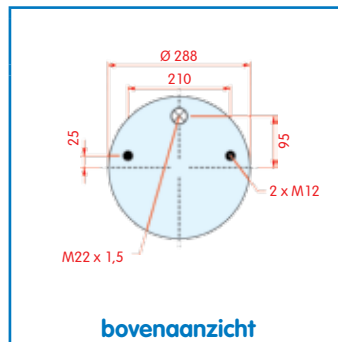

Discos

WH **33.190**

OE A 946.328.19.01

VC V 1 D 28 A-12
CT
FS 1 D 28 A-12
PH 1 D 28 A-12
GY 1R14-783 566-28-3-530
DL D14 B48
CF