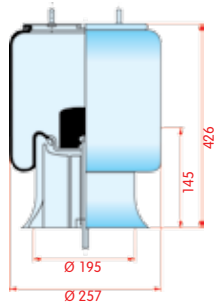

Luchtbalg compleet (Complete Assembly)

Discos

WH **33.168**

OE A 946.328.15.01

VC V 1 DK 28 F-3
 CT
 FS 1 D 28 F-3
 PH 1 D 28 F-3
 GY 1R14-823 556-28-3-529
 DL
 CF

Luchtbalg compleet (Complete Assembly)

Discos

WH **33.190**

OE A 946.328.19.01

VC V 1 D 28 A-12
 CT
 FS 1 D 28 A-12
 PH 1 D 28 A-12
 GY 1R14-783 566-28-3-530
 DL D14 B48
 CF

Luchtbalg compleet (Complete Assembly)

Discos

WH **33.263**

OE A 946.328.12.01

VC
CT
FS IT15MT-9 W01-M58-6276
PH
GY
DL
CF

zijaanzicht

bovenaanzicht

onderaanzicht

Luchtbalg compleet (Complete Assembly)