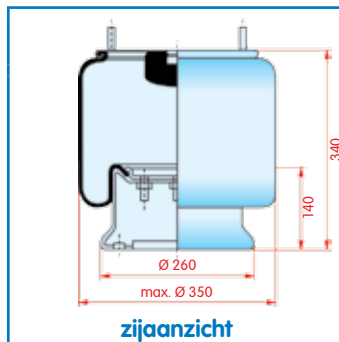

Luchtbalg compleet (Complete Assembly)

Discos

WH **33.168**

OE A 946.328.15.01

VC V 1 DK 28 F-3
 CT
 FS 1 D 28 F-3
 PH 1 D 28 F-3
 GY 1R14-823 556-28-3-529
 DL
 CF

Luchtbalg compleet (Complete Assembly)

Discos

WH **33.190**

OE A 946.328.19.01

VC V 1 D 28 A-12
 CT
 FS 1 D 28 A-12
 PH 1 D 28 A-12
 GY 1R14-783 566-28-3-530
 DL D14 B48
 CF

Luchtbalg compleet (Complete Assembly)

Discos

WH **33.263**

OE A 946.328.12.01