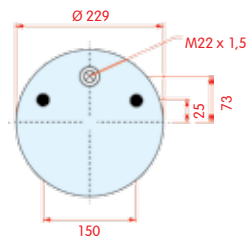

WH **33.190**

OE A 946.328.19.01

VC V 1 D 28 A-12
 CT
 FS 1 D 28 A-12
 PH 1 D 28 A-12
 GY 1R14-783 566-28-3-530
 DL D14 B48
 CF

Luchtbalg compleet (Complete Assembly)

Discos

WH **33.263**

OE A 946.328.12.01

VC
CT
FS IT15MT-9 W01-M58-6276
PH
GY
DL
CF

zijaanzicht

bovenaanzicht

onderaanzicht

Luchtbalg compleet (Complete Assembly)