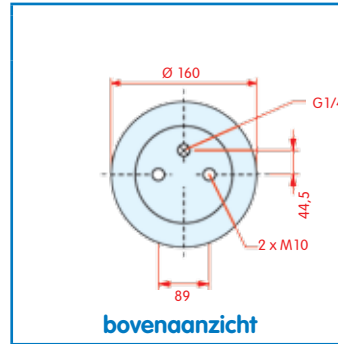

Discos

WH **33.47**

OE A 946.328.16.01

VC V SP 2 B 12 R
 CT FD 200-19 1/4 M8
 FS 20C W01-M58-6887
 20C W01-M58-6910
 PH SP 2 B 12 R-1/4
 GY 2B9-223 578-92-3-211
 DL S09 201
 CF T20

zijaanzicht

bovenaanzicht

onderaanzicht

2-kamer balg, compleet (Complete Assembly)

Montageset is 33.507

Discos

WH **33.220**

OE A 942.320.70.60
 A 942.320.58.21

VC V SP 2 B 12 R-11
 CT FD 200-19 P02
 FS W01-M58-7756
 PH
 GY
 DL
 CF

zijaanzicht