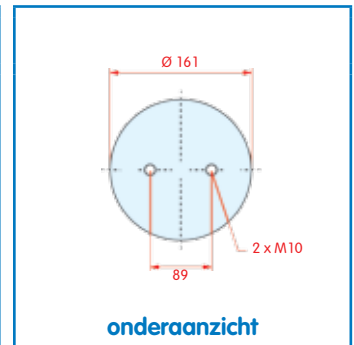

Discos

WH **33.47**

OE A 946.328.16.01

VC V SP 2 B 12 R
 CT FD 200-19 1/4 M8
 FS 20C W01-M58-6887
 20C W01-M58-6910
 PH SP 2 B 12 R-1/4
 GY 2B9-223 578-92-3-211
 DL S09 201
 CF T20

zijaanzicht

bovenaanzicht

onderaanzicht

2-kamer balg, compleet (Complete Assembly)

Montageset is 33.507

Discos

WH **33.220**

OE A 942.320.70.60
 A 942.320.58.21

VC V SP 2 B 12 R-11
 CT FD 200-19 P02
 FS W01-M58-7756
 PH
 GY
 DL
 CF

zijaanzicht

bovenaanzicht

onderaanzicht

2-kamer balg, compleet (Complete Assembly)

Discos

WH **33.493**

OE A 946.328.22.01

VC V 1 DK 28 H-3
 CT
 FS
 PH
 GY
 DL
 CF

zijaanzicht