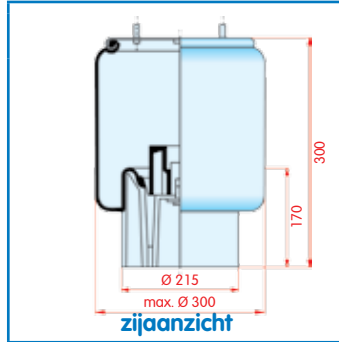

bovenaanzicht

onderaanzicht

Luchtbalg compleet (Complete Assembly)

Discos

WH **33.57**

OE A 946.328.14.01

VC V 1 DK 21 A-4
 CT 4157 N P04
 FS 1T15MPW-7 W01-M58-6297
 1T15MP-7 W01-M58-6297
 PH 1 DK 21 A-4
 1 DK 21 A-8
 GY 1R11-111 566-22-3-521
 DL D12 B18
 CF