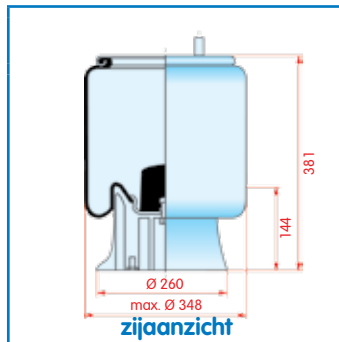

Luchtbalg compleet (Complete Assembly)

Montageset is 33.508

Discos

WH **33.162**

OE A 946.328.04.01

VC V 1 DK 25-8747
 CT
 FS 1T17B-11 W01-M58-8747
 PH 1 DK 25-8747
 GY 1R13-150 566-26-3-068
 DL D13 B42
 CF