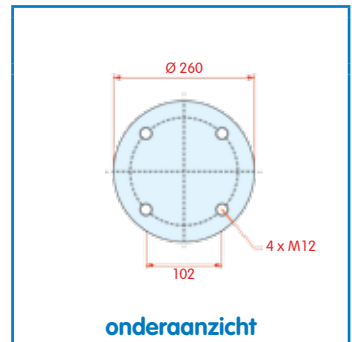

Luchtbalg compleet (Complete Assembly)

Montageset is 33.508

Discos

WH **33.162**

OE A 946.328.04.01

VC V 1 DK 25-8747
 CT
 FS 1T17B-11 W01-M58-8747
 PH 1 DK 25-8747
 GY 1R13-150 566-26-3-068
 DL D13 B42
 CF