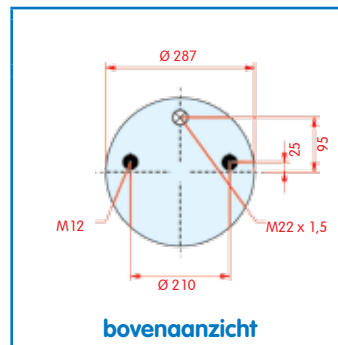

bovenaanzicht

onderaanzicht

2-kamer balg, compleet (Complete Assembly)

Discos

WH **33.493**

OE A 946.328.22.01

VC V 1 DK 28 H-3
 CT
 FS
 PH
 GY
 DL
 CF

zijaanzicht