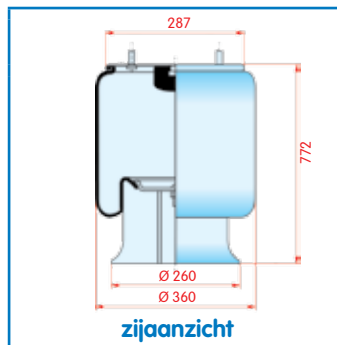

Discos

WH **33.47**

OE A 946.328.16.01

VC V SP 2 B 12 R
 CT FD 200-19 1/4 M8
 FS 20C W01-M58-6887
 20C W01-M58-6910
 PH SP 2 B 12 R-1/4
 GY 2B9-223 578-92-3-211
 DL S09 201
 CF T20

zijaanzicht

bovenaanzicht

bovenaanzicht

onderaanzicht

2-kamer balg, compleet (Complete Assembly)

Discos

WH **33.493**

OE A 946.328.22.01

VC V 1 DK 28 H-3
 CT
 FS
 PH
 GY
 DL
 CF

zijaanzicht

bovenaanzicht

onderaanzicht

Luchtbalg compleet (Complete Assembly)

Discos

WH **33.56**

OE A 946.328.19.01

VC V 1 DK 28 A-13
 CT
 FS
 PH 1 D 28 A-13
 GY 1R14-825 566-28-3-530
 DL D14 B55
 CF

zijaanzicht