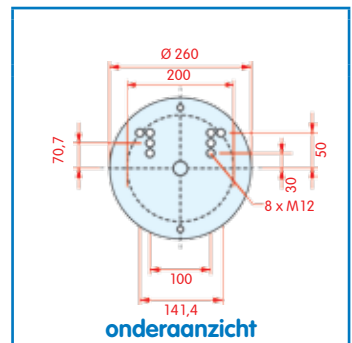

Discos

WH **33.168**

OE A 946.328.15.01

VC V 1 DK 28 F-3
CT
FS 1 D 28 F-3
PH 1 D 28 F-3
GY 1R14-823 556-28-3-529
DL
CF

Luchtbalg compleet (Complete Assembly)