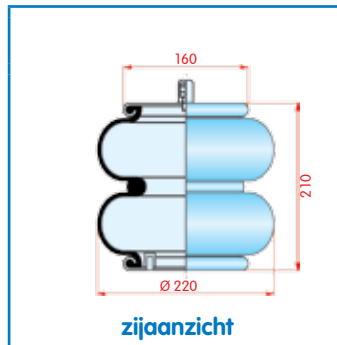

Discos

WH **33.47**

OE A 946.328.16.01

VC V SP 2 B 12 R
 CT FD 200-19 1/4 M8
 FS 20C W01-M58-6887
 20C W01-M58-6910
 PH SP 2 B 12 R-1/4
 GY 2B9-223 578-92-3-211
 DL S09 201
 CF T20

zijaanzicht

bovenaanzicht

onderaanzicht

2-kamer balg, compleet (Complete Assembly)

Montageset is 33.507

Discos

WH **33.220**

OE A 942.320.70.60
 A 942.320.58.21

VC V SP 2 B 12 R-11
 CT FD 200-19 P02
 FS W01-M58-7756
 PH
 GY
 DL
 CF

zijaanzicht

bovenaanzicht

onderaanzicht

2-kamer balg, compleet (Complete Assembly)

Discos

WH **33.493**

OE A 946.328.22.01

VC V 1 DK 28 H-3
 CT
 FS
 PH
 GY
 DL
 CF

zijaanzicht