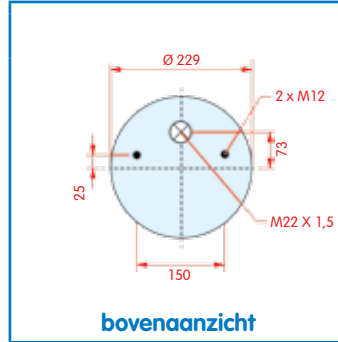

bovenaanzicht

onderaanzicht

Luchtbalg compleet (Complete Assembly)

Discos

WH **33.57**

OE A 946.328.14.01

VC V 1 DK 21 A-4
 CT 4157 N P04
 FS 1T15MPW-7 W01-M58-6297
 1T15MP-7 W01-M58-6297
 PH 1 DK 21 A-4
 1 DK 21 A-8
 GY 1R11-111 566-22-3-521
 DL D12 B18
 CF