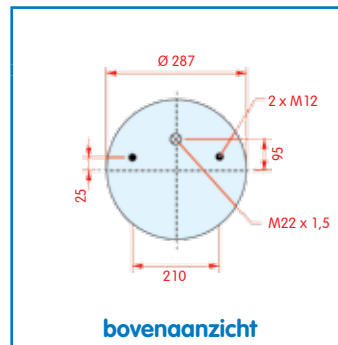

bovenaanzicht

onderaanzicht

Luchtbalg compleet (Complete Assembly)

Discos

WH **33.56**

OE A 946.328.19.01

VC V 1 DK 28 A-13
 CT
 FS
 PH 1 D 28 A-13
 GY 1R14-825 566-28-3-530
 DL D14 B55
 CF

zijaanzicht