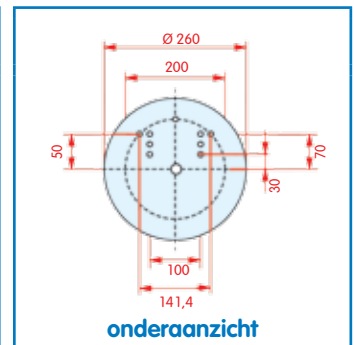

onderaanzicht

Luchtbalg compleet (Complete Assembly)