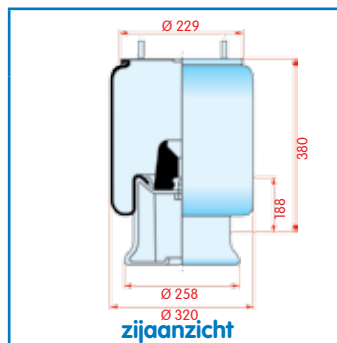

Montageset is 33.502

Cardi

WH **33.195**

OE 58050700

VC V 1 DK 28 B-7
 CT 810 MB 2st
 FS 1T19L-11 W01-M58-6361
 PH 1 DK 28 B-7
 GY 1R14-706 566-28-3-547
 DL D13 B12
 CF 1T19E2 93762

Luchtbalg compleet (Complete Assembly)

Cardi

WH **33.216**

OE 58050900

VC V 1 D 23 E-3
 CT
 FS 1T15M-9 W01-M58-6289
 PH 1 D 23 E-3
 GY 1R12-703 566-24-3-501
 DL D12 B07
 CF 1T323-40 96871

Luchtbalg compleet (Complete Assembly)