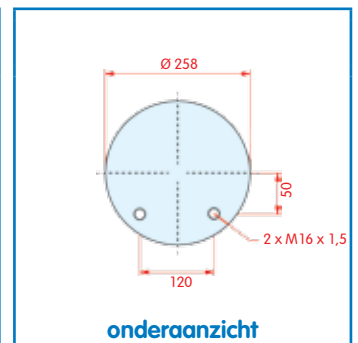

Cardi

WH **33.216**

OE 58050900

VC V 1 D 23 E-3
CT
FS 1T15M-9 W01-M58-6289
PH 1 D 23 E-3
GY 1R12-703 566-24-3-501
DL D12 B07
CF 1T323-40 96871