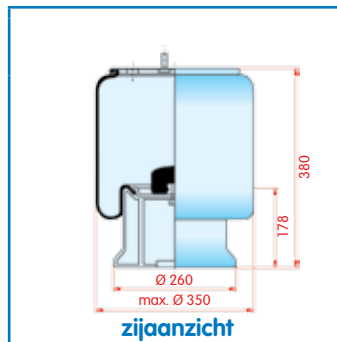

Cardi

WH **33.166**

OE 58051210

VC V 1 DK 23 L-9131
 CT 4159 N P09
 FS 1T15M-9 W01-M58-9131
 PH 1 DK 23 L-9131
 GY 1R12-721 566-24-3-501
 DL D12 B04
 CF 1T323-40 200751

Luchtbalg compleet (Complete Assembly)

Montageset is 33.502

Cardi

WH **33.195**

OE 58050700

VC V 1 DK 28 B-7
 CT 810 MB 2st
 FS 1T19L-11 W01-M58-6361
 PH 1 DK 28 B-7
 GY 1R14-706 566-28-3-547
 DL D13 B12
 CF 1T19E2 93762

Luchtbalg compleet (Complete Assembly)