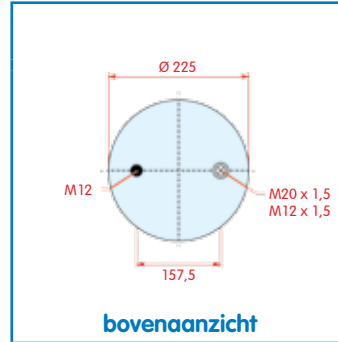

Cardi

WH **33.166**

OE 58051210

VC V 1 DK 23 L-9131
 CT 4159 N P09
 FS 1T15M-9 W01-M58-9131
 PH 1 DK 23 L-9131
 GY 1R12-721 566-24-3-501
 DL D12 B04
 CF 1T323-40 200751

Luchtbalg compleet (Complete Assembly)