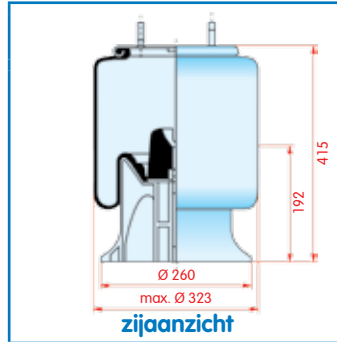

Cardi

WH **33.166**

OE 58051210

VC V 1 DK 23 L-9131
 CT 4159 N P09
 FS 1T15M-9 W01-M58-9131
 PH 1 DK 23 L-9131
 GY 1R12-721 566-24-3-501
 DL D12 B04
 CF 1T323-40 200751

Luchtbalg compleet (Complete Assembly)

Montageset is 33.502

Cardi

WH **33.195**

OE 58050700

VC V 1 DK 28 B-7
 CT 810 MB 2st
 FS 1T19L-11 W01-M58-6361
 PH 1 DK 28 B-7
 GY 1R14-706 566-28-3-547
 DL D13 B12
 CF 1T19E2 93762

Luchtbalg compleet (Complete Assembly)