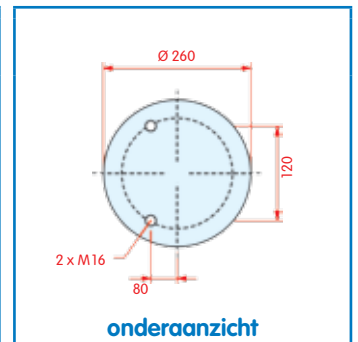

Cardi

WH **33.166**

OE 58051210

VC V 1 DK 23 L-9131
 CT 4159 N P09
 FS 1T15M-9 W01-M58-9131
 PH 1 DK 23 L-9131
 GY 1R12-721 566-24-3-501
 DL D12 B04
 CF 1T323-40 200751

Luchtbalg compleet (Complete Assembly)

Montageset is 33.502

Cardi

WH **33.195**

OE 58050700

VC V 1 DK 28 B-7
 CT 810 MB 2st
 FS 1T19L-11 W01-M58-6361
 PH 1 DK 28 B-7
 GY 1R14-706 566-28-3-547
 DL D13 B12
 CF 1T19E2 93762

Luchtbalg compleet (Complete Assembly)