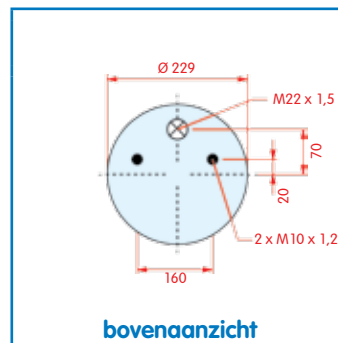

Montageset is 33.502

Cardi

WH **33.195**

OE 58050700

VC V 1 DK 28 B-7
 CT 810 MB 2st
 FS 1T19L-11 W01-M58-6361
 PH 1 DK 28 B-7
 GY 1R14-706 566-28-3-547
 DL D13 B12
 CF 1T19E2 93762

Luchtbalg compleet (Complete Assembly)

Cardi

WH **33.216**

OE 58050900

VC V 1 D 23 E-3
 CT
 FS 1T15M-9 W01-M58-6289
 PH 1 D 23 E-3
 GY 1R12-703 566-24-3-501
 DL D12 B07
 CF 1T323-40 96871

Luchtbalg compleet (Complete Assembly)