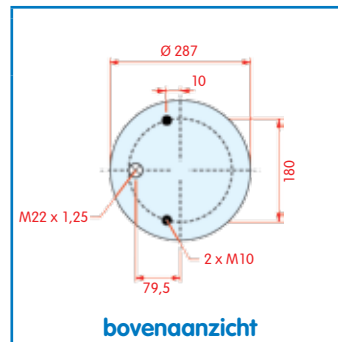

Cardi

WH **33.166**

OE 58051210

VC V 1 DK 23 L-9131
 CT 4159 N P09
 FS 1T15M-9 W01-M58-9131
 PH 1 DK 23 L-9131
 GY 1R12-721 566-24-3-501
 DL D12 B04
 CF 1T323-40 200751

Luchtbalg compleet (Complete Assembly)

Montageset is 33.502

Cardi

WH **33.195**

OE 58050700

VC V 1 DK 28 B-7
 CT 810 MB 2st
 FS 1T19L-11 W01-M58-6361
 PH 1 DK 28 B-7
 GY 1R14-706 566-28-3-547
 DL D13 B12
 CF 1T19E2 93762

Luchtbalg compleet (Complete Assembly)