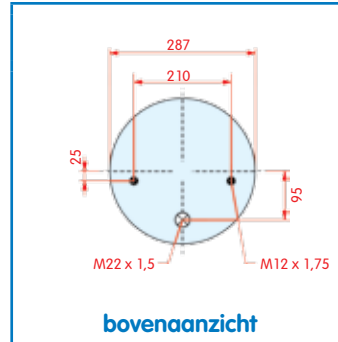

Tridec

WH **33.335**

OE 311208

VC
CT
FS
PH
GY 1R14-851 566-28-3-553
DL
CF

Luchtbalg zonder onderpot (Service Assembly)

Tridec

WH **33.489**

OE 310472