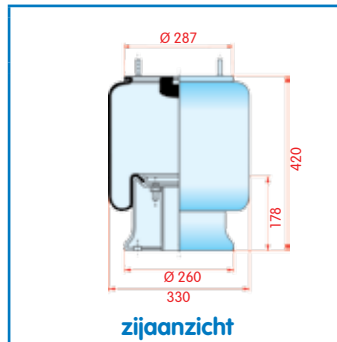

Tridec

WH **33.335**

OE 311208

VC
CT
FS
PH
GY 1R14-851 566-28-3-553
DL
CF

Luchtbalg zonder onderpot (Service Assembly)

Tridec

WH **33.489**

OE 310472

VC V 1 D 28 C-126
CT
FS
PH 1 D 28 C-126
GY
DL
CF

Luchtbalg compleet (Complete Assembly)