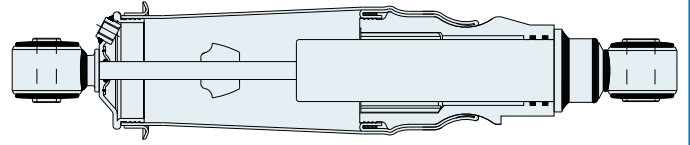

Volvo

WH **34.06.0001**

OE 1629719
1629724
3172984

Volvo FH12-16
Positie : voor