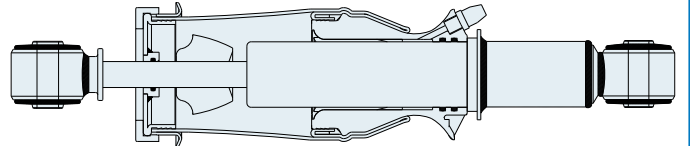

Volvo

WH **34.06.0002**

OE 2047897
20721169

Volvo FH12-16
Positie : achter