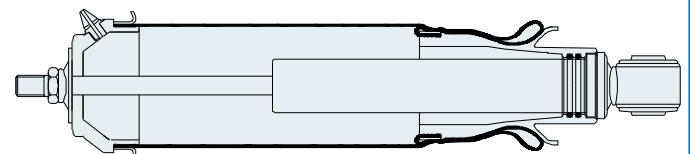

Volvo

WH **34.06.0004**

OE 20453256
20889132

Volvo FH12-16
Positie : voor