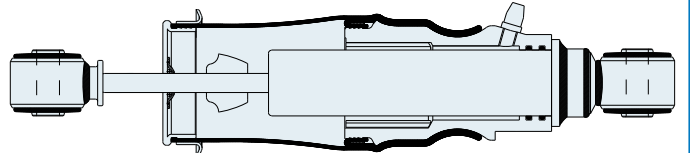

Volvo

WH **34.06.0003**

OE 1075076
1075077

Volvo FH12-16
Positie : achter