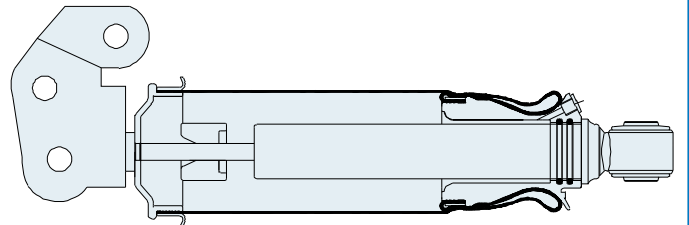

Renault

WH **34.08.0001**

OE 5.010.228.908
5.010.228.908A
5.010.228.908B
5.010.228.908C
5.010.269.674
5.010.316.783
5.010.316.783A

Renault Premium
Positie : achter

Renault

WH **34.08.0002**

OE 5.010.615.879

Renault Premium
Positie : achter

Renault

WH **34.08.0003**

OE 5.010.552.241
7.420.898.055

Renault Premium + Magnum
Positie : achter

Renault

WH **34.08.0004**

OE 5.010.228.849

Renault Magnum E-Tech
Positie : achter