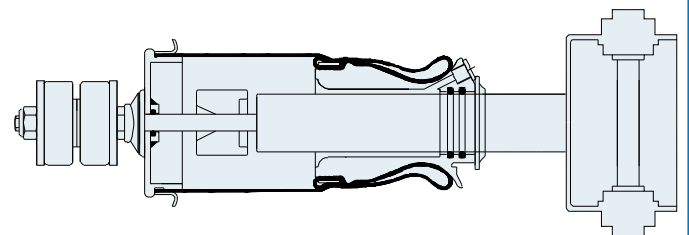

Renault

WH **34.08.0001**

OE 5.010.228.908
5.010.228.908A
5.010.228.908B
5.010.228.908C
5.010.269.674
5.010.316.783
5.010.316.783A

Renault Premium
Positie : achter

Renault

WH **34.08.0002**

OE 5.010.615.879

Renault Premium
Positie : achter

Renault

WH **34.08.0003**

OE 5.010.552.241
7.420.898.055

Renault Premium + Magnum
Positie : achter

Renault

WH **34.08.0004**

OE 5.010.228.849

Renault Magnum E-Tech
Positie : achter