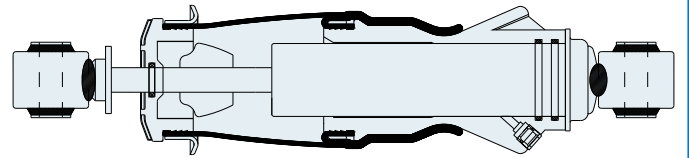

Renault

WH **34.08.0001**

OE 5.010.228.908
5.010.228.908A
5.010.228.908B
5.010.228.908C
5.010.269.674
5.010.316.783
5.010.316.783A

Renault Premium
Positie : achter

Renault

WH **34.08.0002**

OE 5.010.615.879

Renault Premium
Positie : achter

Renault

WH **34.08.0003**

OE 5.010.552.241
7.420.898.055

Renault Premium + Magnum
Positie : achter

Renault

WH **34.08.0004**

OE 5.010.228.849

Renault Magnum E-Tech
Positie : achter