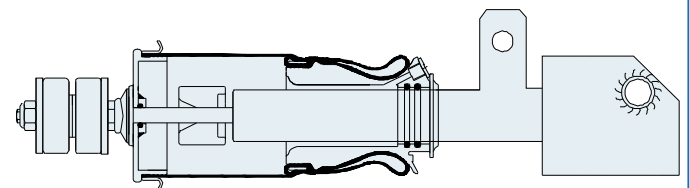

Renault Premium
Positie : achter

Renault

WH **34.08.0003**

OE 5.010.552.241
7.420.898.055

Renault Premium + Magnum
Positie : achter

Renault

WH **34.08.0004**

OE 5.010.228.849

Renault Magnum E-Tech
Positie : achter