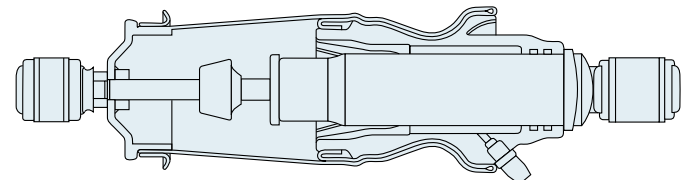

Mercedes

WH **34.04.0007**

OE A 942.890.69.19

Mercedes
Positie : voor