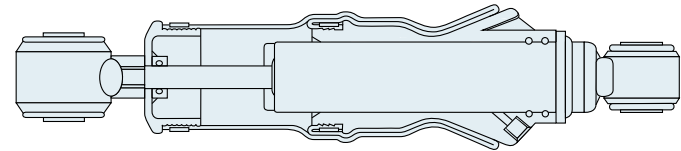

Mercedes

WH **34.04.0006**

OE A 942.890.49.19

Mercedes
Positie : voor