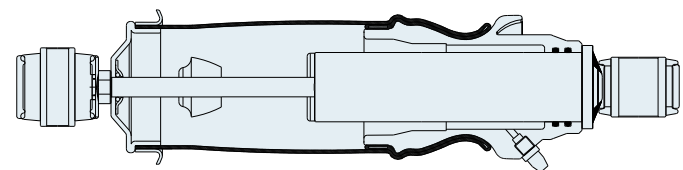

Mercedes

WH **34.04.0004**

OE A 942.890.53.19
A 942.890.59.19

Mercedes
Positie : achter