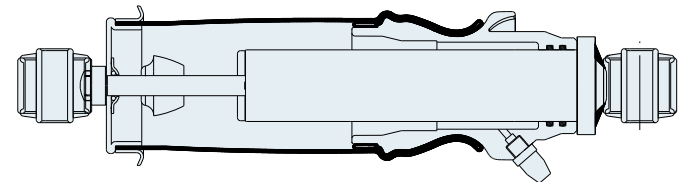

## Mercedes

WH **34.04.0002**

OE A 942.890.02.19  
A 942.890.60.19

Mercedes Actros  
Positie : achter