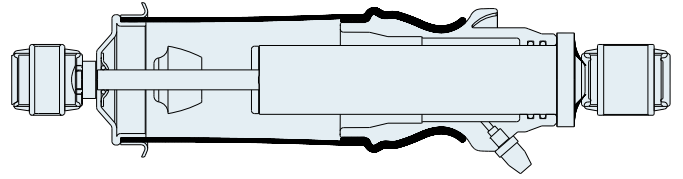

Mercedes

WH **34.04.0001**

OE A 942.890.29.19

Mercedes Actros
Positie : voor