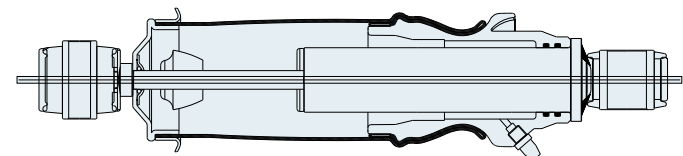

Mercedes

WH **34.04.0003**

OE A 943.890.38.19

Mercedes
Positie : voor