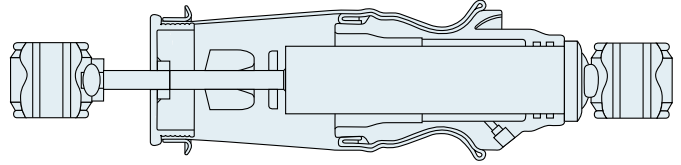

Mercedes

WH **34.04.0005**

OE A 942.890.61.19

Mercedes
Positie : achter