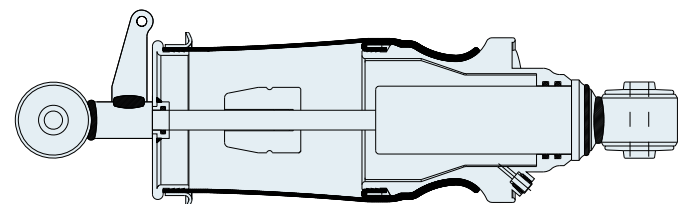

MAN

WH **34.03.0001**

OE 81.41722.6048
81.41722.6051

MAN F2000
Positie : voor

MAN

WH **34.03.0002**

OE 81.41722.6049
81.41722.6052

MAN F2000
Positie : achter

MAN

WH **34.03.0003**

OE 81.41722.6057
85.41722.6006
85.41722.6012

MAN TGA
Positie : achter

MAN

WH **34.03.0004**

OE 85.41722.6015
85.41722.6023

MAN TGA
Positie : achter

MAN

WH 34.03.0005

OE 85.41722.6014
85.41722.6022

MAN TGA
Positie : voor