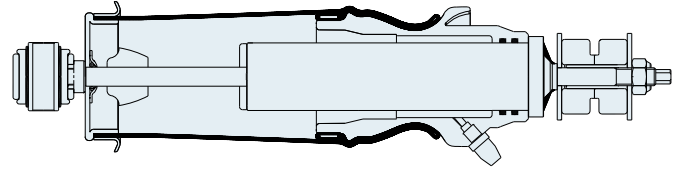

MAN

WH **34.03.0001**

OE 81.41722.6048
81.41722.6051

MAN F2000
Positie : voor

MAN

WH **34.03.0002**

OE 81.41722.6049
81.41722.6052

MAN F2000
Positie : achter

MAN

WH **34.03.0003**

OE 81.41722.6057
85.41722.6006
85.41722.6012

MAN TGA
Positie : achter

MAN

WH **34.03.0004**

OE 85.41722.6015
85.41722.6023

MAN TGA
Positie : achter