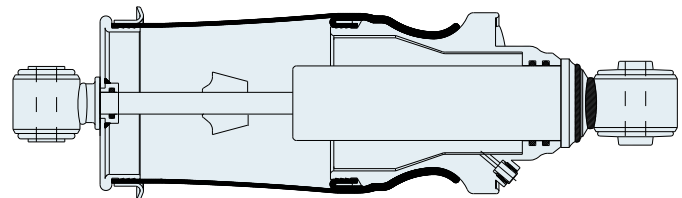

MAN

WH **34.03.0001**

OE 81.41722.6048
81.41722.6051

MAN F2000
Positie : voor

MAN

WH **34.03.0002**

OE 81.41722.6049
81.41722.6052

MAN F2000
Positie : achter

MAN

WH **34.03.0003**

OE 81.41722.6057
85.41722.6006
85.41722.6012

MAN TGA
Positie : achter

MAN

WH **34.03.0004**

OE 85.41722.6015
85.41722.6023

MAN TGA
Positie : achter