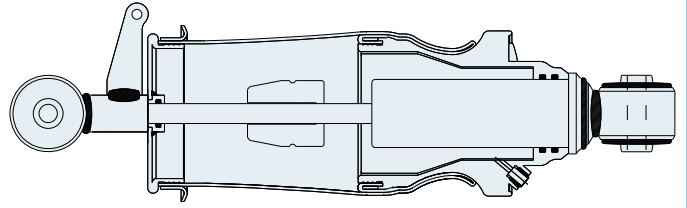

MAN

WH 34.03.0005

OE 85.41722.6014
85.41722.6022

MAN TGA
Positie : voor