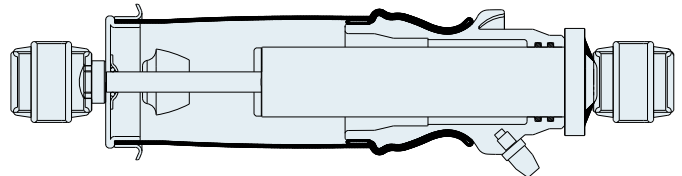

MAN

WH **34.03.0001**

OE 81.41722.6048
81.41722.6051

MAN F2000
Positie : voor

MAN

WH **34.03.0002**

OE 81.41722.6049
81.41722.6052

MAN F2000
Positie : achter

MAN

WH **34.03.0003**

OE 81.41722.6057
85.41722.6006
85.41722.6012

MAN TGA
Positie : achter

MAN

WH **34.03.0004**

OE 85.41722.6015
85.41722.6023

MAN TGA
Positie : achter