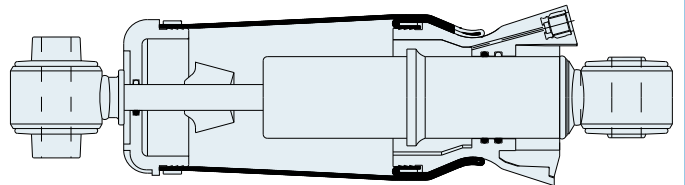

Iveco

WH 34.02.0001

OE 500357351

Iveco Stralis
Positie : voor

Iveco

WH 34.02.0002

OE 504060241

Iveco Stralis
Positie : achter

Iveco

WH 34.02.0003

OE 500340706

Iveco Stralis
Positie : achter

Iveco

WH 34.02.0004

OE 504060233

Iveco Stralis
Positie : achter