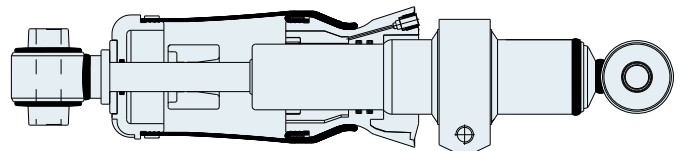

Iveco

WH **34.02.0007**

OE 41028763
41028764
500348793
500377878

Iveco Eurotech - Eurostar type 2
Positie : achter