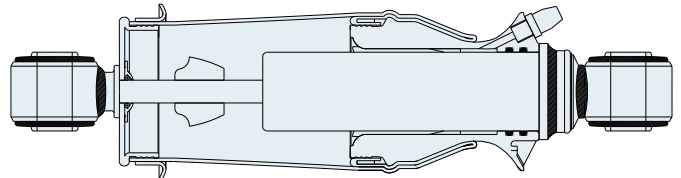

Iveco

WH **34.02.0005**

OE 500340705

Iveco Stralis
Positie : voor

Iveco

WH **34.02.0006**

OE 500357352

Iveco Stralis
Positie : achter