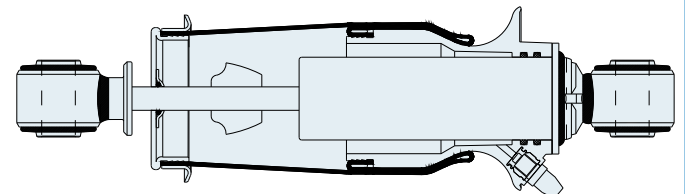

Iveco

WH 34.02.0001

OE 500357351

Iveco Stralis
Positie : voor

Iveco

WH 34.02.0002

OE 504060241

Iveco Stralis
Positie : achter

Iveco

WH 34.02.0003

OE 500340706

Iveco Stralis
Positie : achter

Iveco

WH 34.02.0004

OE 504060233

Iveco Stralis
Positie : achter