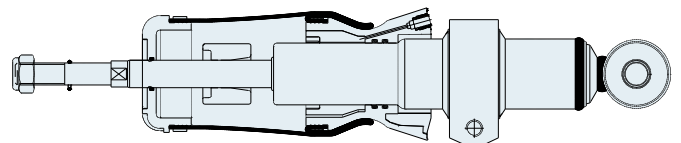

Iveco

WH **34.02.0007**

OE 41028763
41028764
500348793
500377878

Iveco Eurotech - Eurostar type 2
Positie : achter

Iveco

WH **34.02.0008**

OE 500307338
500352808
500379698
99438514
99455937
98472734

Iveco Eurotech - Eurostar type L
Positie : achter