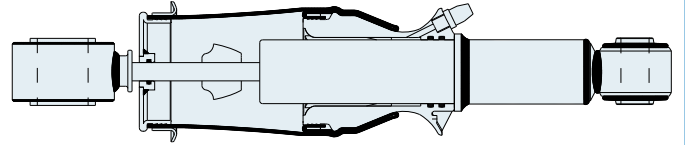

Iveco

WH 34.02.0001

OE 500357351

Iveco Stralis
Positie : voor

Iveco

WH 34.02.0002

OE 504060241

Iveco Stralis
Positie : achter

Iveco

WH 34.02.0003

OE 500340706

Iveco Stralis
Positie : achter

Iveco

WH 34.02.0004

OE 504060233

Iveco Stralis
Positie : achter