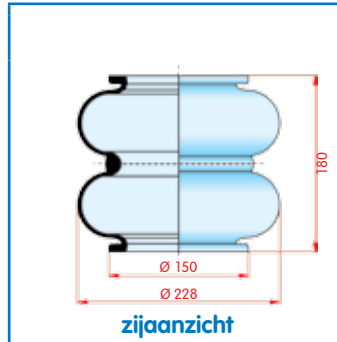

## Volvo

WH **33.106**

OE 365431

VC V 2 B 12 R  
 CT 895 N  
 FS 20 W01-M58-6990  
 PH 2 B 12 R  
 GY 2B9-8325 566-03-8325  
 DL  
 CF T20 86600

2-kamer balg, los rubber (Bellows Only)