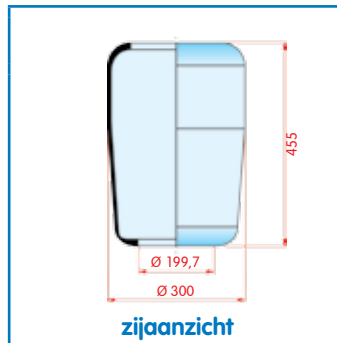

Luchtbalg, los rubber (Bellows Only)

Volvo

WH **33.10**

OE 1590136
1629193
6797169

VC V 1 F 21
CT 720 N
FS 1R2A 460 295 W01-095-0195
PH 1 F 21
GY 9008 556-03-9008
DL D12 S04
CF 1SC290-30 88802