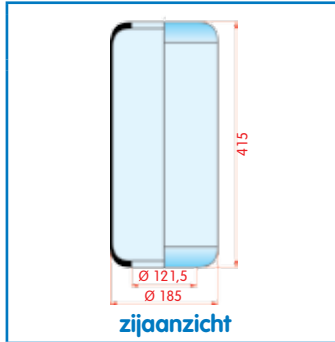

Volvo

WH **33.103**

OE 3116354

VC V 2 E 18 B
CT 927 N
FS 1R1J 415 285 W01-095-0244
PH 2 E 18 B
GY 8037 556-03-8037
DL
CF

Luchtbalg, los rubber (Bellows Only)

Volvo

WH **33.107**

OE 30272728

VC V 2 G 20 A
CT RZ 415-28
FS 1R5P 410 290 W01-095-0382
PH 2 G 20 A
GY 9005 566-03-9005
DL D12 S09
CF 1S280-25 203001