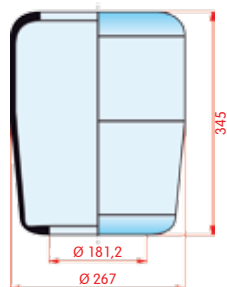

zijaanzicht

Luchtbalg, los rubber (Bellows Only)

Volvo

WH **33.79**

OE 3027271

VC V 2 G 20
CT RZ 415-25
FS 1R5P 345 290 W01-095-0381
PH 2 G 20
GY 9004 556-03-9004
DL D12 S08
CF 1S280-25 203000