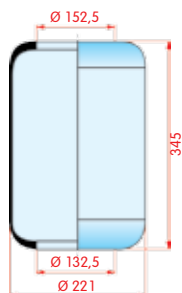

zijaanzicht

Luchtbalg, los rubber (Bellows Only)