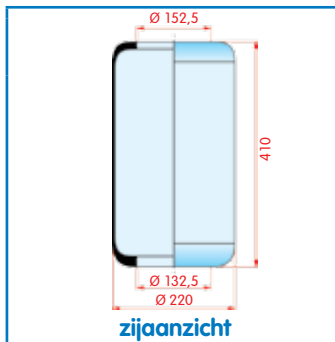

Luchtbalg, los rubber (Bellows Only)

Volvo

WH **33.114**

OE 3116983

VC V 2 E 23 A
CT 928 N
FS 1R1K 380 320 W01-095-0228
PH 2 E 23 A
GY 8042 566-03-8042
DL D12 S03
CF