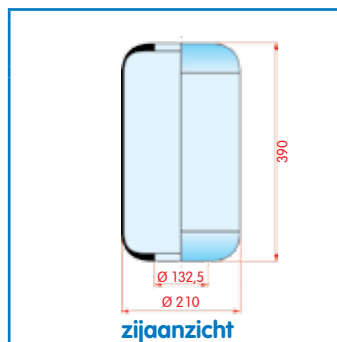

Luchtbalg, los rubber (Bellows Only)