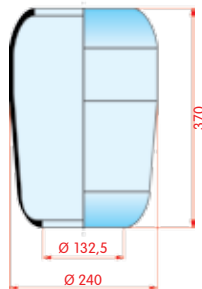

zijaanzicht

Luchtbalg, los rubber (Bellows Only)

Volvo

WH **33.39**

OE 1593842

VC V 1 E 26
CT 701 N
FS 1R3M 340 340 W01-095-0205
PH 1 E 26
GY 9006 556-03-9006
DL
CF 1T275-2