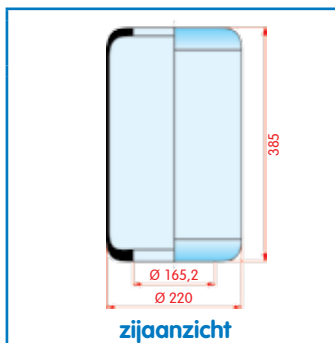

Luchtbalg, los rubber (Bellows Only)