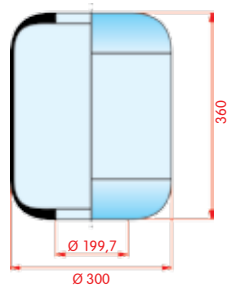

Van Hool

WH **33.197**

OE 625.319-640

VC V 1 E 32

CT 662 N

FS 1R1D 355 355 W01-095-0207

PH 1 E 32

GY 9007 556-03-9007

DL D13 S01

CF 1SC360-30

zijaanzicht

Luchtbalg, los rubber (Bellows Only)

Van Hool

WH **33.306**

OE 624.319-860

VC V 1 E 18

CT 769 N

FS 1R1A 380 260 W01-095-0204

PH 1 E 18

GY 8053 556-03-8053

DL D10 S02

CF 1SC240-30 93575