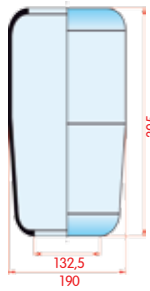

## Van Hool

WH **33.306**

OE 624.319-860

VC V 1 E 18

CT 769 N

FS 1R1A 380 260 W01-095-0204

PH 1 E 18

GY 8053 556-03-8053

DL D10 S02

CF 1SC240-30 93575

zijaanzicht

Luchtbalg, los rubber (Bellows Only)