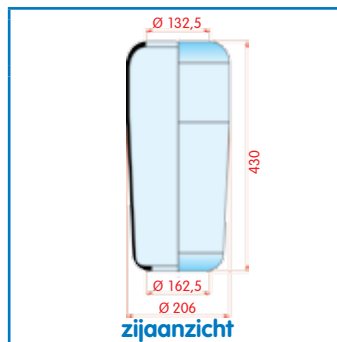

Luchtbalg, los rubber (Bellows Only)