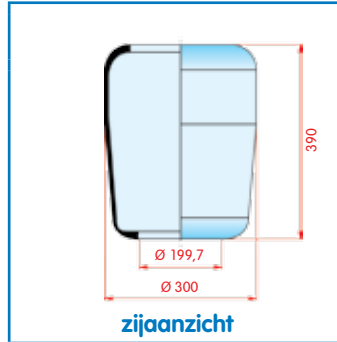

## Van Hool

WH **33.08**

OE 624.319-640

VC V 1 F 32  
 CT 762 N  
 FS 1R2D 390 360 W01-095-0190  
 PH 1 F 32  
 GY 9010 556-03-9010  
 DL D13 S02  
 CF 1SC360-30 92594

Luchtbalg, los rubber (Bellows Only)

## Van Hool

WH **33.11**

OE 624.319-610

VC V 1 E 21  
 CT 644 N  
 FS 1R1A 390 295 W01-095-0118  
 PH 1 E 21  
 GY 8017 556-03-8017  
 DL D11 S01  
 CF 1S285-24 92574

Luchtbalg, los rubber (Bellows Only)