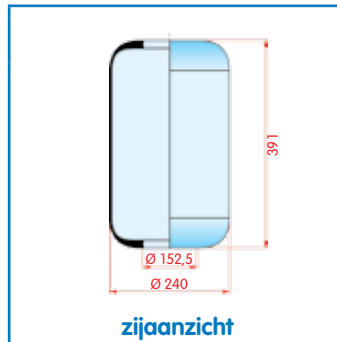

## Van Hool

WH **33.08**

OE 624.319-640

VC V 1 F 32  
 CT 762 N  
 FS 1R2D 390 360 W01-095-0190  
 PH 1 F 32  
 GY 9010 556-03-9010  
 DL D13 S02  
 CF 1SC360-30 92594

Luchtbalg, los rubber (Bellows Only)

## Van Hool

WH **33.11**

OE 624.319-610

VC V 1 E 21  
 CT 644 N  
 FS 1R1A 390 295 W01-095-0118  
 PH 1 E 21  
 GY 8017 556-03-8017  
 DL D11 S01  
 CF 1S285-24 92574

Luchtbalg, los rubber (Bellows Only)

## Van Hool

WH **33.14**

OE 624.319-690

VC V 1 E 25  
 CT 661 N  
 FS 1R1B 390 270 W01-095-0021  
 PH 1 E 25  
 GY 8018 556-03-8018  
 DL D12 S02  
 CF 1S310-28 91016

Luchtbalg, los rubber (Bellows Only)