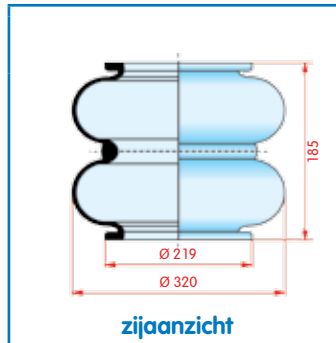

Setra

WH **33.37**

OE 4.731.003.000

VC V 2 B 20 R
 CT 608 N
 FS
 PH 2 B 20 R
 GY
 DL
 CF T245

2-kamer balg, los rubber (Bellows Only)

Setra

WH **33.86**

OE 4.731.006.000

VC V 2 B 22 RA
 CT 607 N
 FS
 PH 2 B 22 RA
 GY
 DL
 CF T22 88544

2-kamer balg, los rubber (Bellows Only)

Setra

WH **33.441**

OE 4.731.034.100
 4.731.034.200

VC V 2 B 34 RB
 CT
 FS
 PH 2 B 34 RB
 GY
 DL
 CF

2-kamer balg, los rubber (Bellows Only)

Setra

WH **33.440**

OE 4.731.005.000

VC V 2 B 34 R
 CT
 FS
 PH 2 B 34 R
 GY
 DL
 CF

2-kamer balg, los rubber (Bellows Only)

Setra

WH **33.06**