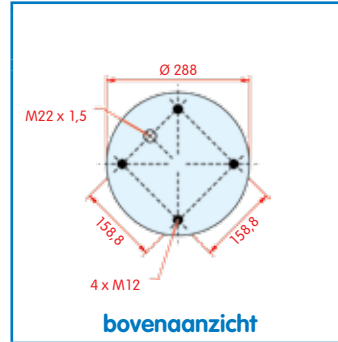

1T19L-11 W01-M58-7345

PH 1 D 28 B-2

GY 1R14-705 566-28-3-547

DL D13 B02

D13 B19

CF 1T19E2 87408

Luchtbalg compleet (Complete Assembly)

Montageset is 33.504