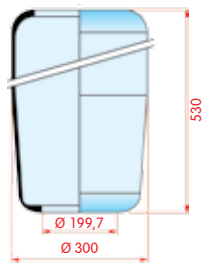

VC V 2 B 22 RA
 CT 607 N
 FS
 PH 2 B 22 RA
 GY
 DL
 CF T22 88544

2-kamer balg, los rubber (Bellows Only)

Setra

WH **33.441**

OE 4.731.034.100
 4.731.034.200

VC V 2 B 34 RB
 CT
 FS
 PH 2 B 34 RB
 GY
 DL
 CF

2-kamer balg, los rubber (Bellows Only)

Setra

WH **33.440**

OE 4.731.005.000

VC V 2 B 34 R
 CT
 FS
 PH 2 B 34 R
 GY
 DL
 CF

2-kamer balg, los rubber (Bellows Only)

Setra

WH **33.06**

OE 4.731.032.000

VC V 1 F 32 B
 CT 719 N
 FS 1R2D 530 360 W01-095-0192
 PH 1 F 32 B
 GY 8118 556-03-8118
 DL
 CF 1SC360-43 92593

zijaanzicht

Luchtbalg, los rubber (Bellows Only)

Setra

WH **33.08**

OE

VC V 1 F 32
 CT 762 N
 FS 1R2D 390 360 W01-095-0190
 PH 1 F 32
 GY 9010 556-03-9010
 DL D13 S02
 CF 1SC360-30 92594