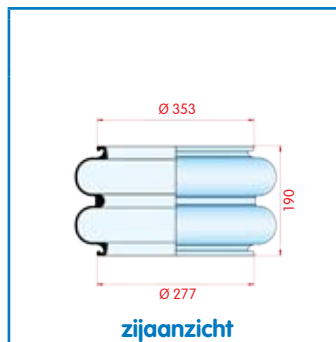

Setra

WH **33.37**

OE 4.731.003.000

VC V 2 B 20 R
 CT 608 N
 FS
 PH 2 B 20 R
 GY
 DL
 CF T245

2-kamer balg, los rubber (Bellows Only)

Setra

WH **33.86**

OE 4.731.006.000

VC V 2 B 22 RA
 CT 607 N
 FS
 PH 2 B 22 RA
 GY
 DL
 CF T22 88544

2-kamer balg, los rubber (Bellows Only)

Setra

WH **33.441**

OE 4.731.034.100
 4.731.034.200

VC V 2 B 34 RB
 CT
 FS
 PH 2 B 34 RB
 GY
 DL
 CF

2-kamer balg, los rubber (Bellows Only)

Setra

WH **33.440**

OE 4.731.005.000

VC V 2 B 34 R
 CT
 FS
 PH 2 B 34 R
 GY
 DL
 CF

2-kamer balg, los rubber (Bellows Only)

Setra

WH **33.06**