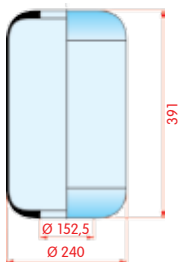

zijaanzicht

Luchtbalg, los rubber (Bellows Only)

Setra

WH **33.11**

OE 4.771.143.000
 4.771.170.000
 4.771.359.000

VC V 1 E 21
 CT 644 N
 FS 1R1A 390 295 W01-095-0118
 PH 1 E 21
 GY 8017 556-03-8017
 DL D11 S01
 CF 1S285-24 92574

zijaanzicht

Luchtbalg, los rubber (Bellows Only)

Setra

WH **33.14**

OE 4.731.012.000
 4.731.427.000
 4.771.031.000

VC V 1 E 25
 CT 661 N
 FS 1R1B 390 270 W01-095-0021
 PH 1 E 25
 GY 8018 556-03-8018
 DL D12 S02
 CF 1S310-28 91016