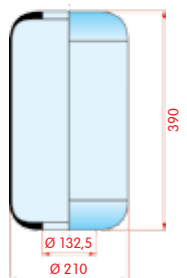

OE 4.731.032.000

VC V 1 F 32 B
 CT 719 N
 FS 1R2D 530 360 W01-095-0192
 PH 1 F 32 B
 GY 8118 556-03-8118
 DL
 CF 1SC360-43 92593

zijaanzicht

Luchtbalg, los rubber (Bellows Only)

Setra

WH **33.08**

OE

VC V 1 F 32
 CT 762 N
 FS 1R2D 390 360 W01-095-0190
 PH 1 F 32
 GY 9010 556-03-9010
 DL D13 S02
 CF 1SC360-30 92594

zijaanzicht

Luchtbalg, los rubber (Bellows Only)

Setra

WH **33.11**

OE 4.771.143.000
 4.771.170.000
 4.771.359.000

VC V 1 E 21
 CT 644 N
 FS 1R1A 390 295 W01-095-0118
 PH 1 E 21
 GY 8017 556-03-8017
 DL D11 S01
 CF 1S285-24 92574

zijaanzicht

Luchtbalg, los rubber (Bellows Only)

Setra

WH **33.14**

OE 4.731.012.000
 4.731.427.000
 4.771.031.000

VC V 1 E 25
 CT 661 N
 FS 1R1B 390 270 W01-095-0021
 PH 1 E 25
 GY 8018 556-03-8018
 DL D12 S02
 CF 1S310-28 91016