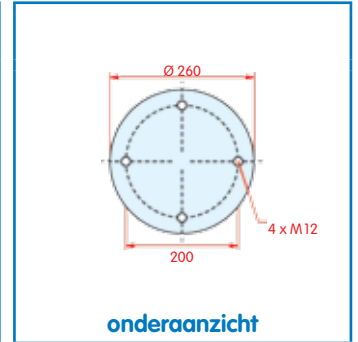

1T19L-11 W01-M58-7345

PH 1 D 28 B-2

GY 1R14-705 566-28-3-547

DL D13 B02

D13 B19

CF 1T19E2 87408

Luchtbalg compleet (Complete Assembly)

Montageset is 33.504