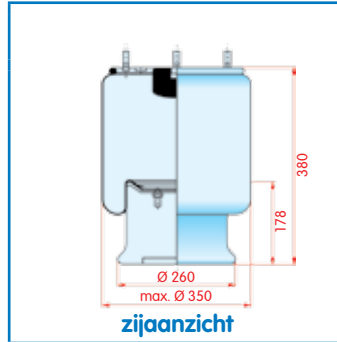

1T19L-11 W01-M58-7345

PH 1 D 28 B-2

GY 1R14-705 566-28-3-547

DL D13 B02

D13 B19

CF 1T19E2 87408

Luchtbalg compleet (Complete Assembly)

Montageset is 33.504