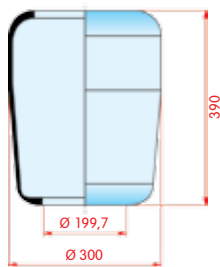

OE 4.731.032.000

VC V 1 F 32 B
 CT 719 N
 FS 1R2D 530 360 W01-095-0192
 PH 1 F 32 B
 GY 8118 556-03-8118
 DL
 CF 1SC360-43 92593

zijaanzicht

Luchtbalg, los rubber (Bellows Only)

Setra

WH **33.08**

OE

VC V 1 F 32
 CT 762 N
 FS 1R2D 390 360 W01-095-0190
 PH 1 F 32
 GY 9010 556-03-9010
 DL D13 S02
 CF 1SC360-30 92594

zijaanzicht

Luchtbalg, los rubber (Bellows Only)

Setra

WH **33.11**

OE 4.771.143.000
 4.771.170.000
 4.771.359.000

VC V 1 E 21
 CT 644 N
 FS 1R1A 390 295 W01-095-0118
 PH 1 E 21
 GY 8017 556-03-8017
 DL D11 S01
 CF 1S285-24 92574