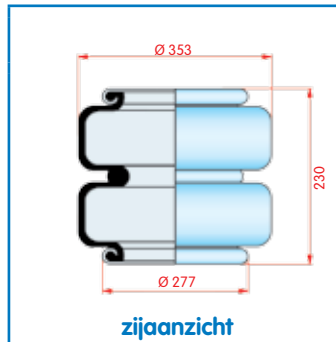

Setra

WH **33.37**

OE 4.731.003.000

VC V 2 B 20 R
 CT 608 N
 FS
 PH 2 B 20 R
 GY
 DL
 CF T245

2-kamer balg, los rubber (Bellows Only)

Setra

WH **33.86**

OE 4.731.006.000

VC V 2 B 22 RA
 CT 607 N
 FS
 PH 2 B 22 RA
 GY
 DL
 CF T22 88544

2-kamer balg, los rubber (Bellows Only)

Setra

WH **33.441**

OE 4.731.034.100
 4.731.034.200

VC V 2 B 34 RB
 CT
 FS
 PH 2 B 34 RB
 GY
 DL
 CF

2-kamer balg, los rubber (Bellows Only)

Setra

WH **33.440**

OE 4.731.005.000

VC V 2 B 34 R
 CT
 FS
 PH 2 B 34 R
 GY
 DL
 CF

2-kamer balg, los rubber (Bellows Only)

Setra

WH **33.06**