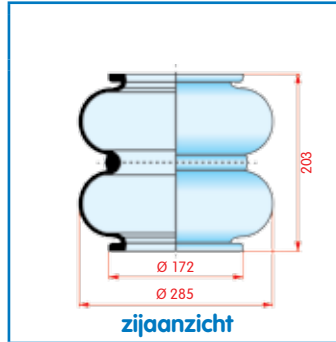

Setra

WH **33.37**

OE 4.731.003.000

VC V 2 B 20 R
 CT 608 N
 FS
 PH 2 B 20 R
 GY
 DL
 CF T245

2-kamer balg, los rubber (Bellows Only)

Setra

WH **33.86**

OE 4.731.006.000

VC V 2 B 22 RA
 CT 607 N
 FS
 PH 2 B 22 RA
 GY
 DL
 CF T22 88544

2-kamer balg, los rubber (Bellows Only)

Setra

WH **33.441**

OE 4.731.034.100
 4.731.034.200

VC V 2 B 34 RB
 CT
 FS
 PH 2 B 34 RB
 GY
 DL
 CF

2-kamer balg, los rubber (Bellows Only)

Setra

WH **33.440**

OE 4.731.005.000

VC V 2 B 34 R
 CT
 FS
 PH 2 B 34 R
 GY
 DL
 CF

2-kamer balg, los rubber (Bellows Only)

Setra

WH **33.06**