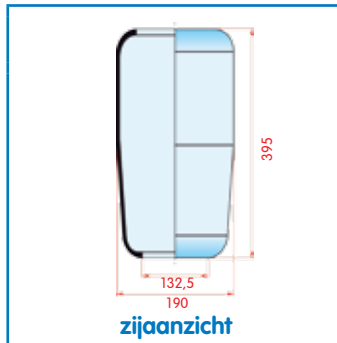

Luchtbalg, los rubber (Bellows Only)

Scania

WH **33.104**

OE 255295
424688
660252

VC
CT
FS 1T15S-6 W01-358-0622
1T15AA-3 W01-358-0622
PH 1 E 17 A-1
GY
DL
CF