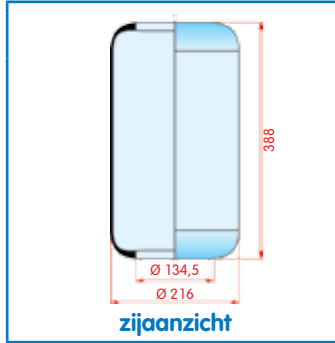

Scania

WH **33.63**

OE 523229

VC V 1 E 21-6

CT 944 N

FS 1R1A 370 285 W01-095-0198

1R1B 390 270 W01-095-0121

PH 1 E 21-6

GY 8012 556-03-8012

9009 556-03-9009

DL D11 S04

D11 S05

CF 1S270-23C 97619

Luchtbalg, los rubber (Bellows Only)

Scania

WH **33.101**

OE 411627

VC

CT 896 N

FS 1R1J 520 285 W01-095-0245

PH 2 E 18 A

GY 8040 556-03-8040

DL SP 2191

CF