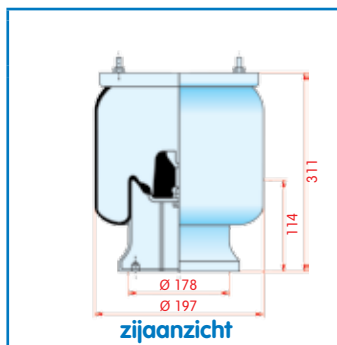

VC V 1 E 18
 CT 769 N
 FS 1R1A 380 260 W01-095-0204
 PH V 1 E 18
 GY 8053 556-03-8053
 DL D10 S02
 CF 1SC240-30 93575

Luchtbalg, los rubber (Bellows Only)

Scania

WH **33.104**

OE 255295
 424688
 660252

VC
 CT
 FS 1T15S-6 W01-358-0622
 1T15AA-3 W01-358-0622
 PH 1 E 17 A-1
 GY
 DL
 CF