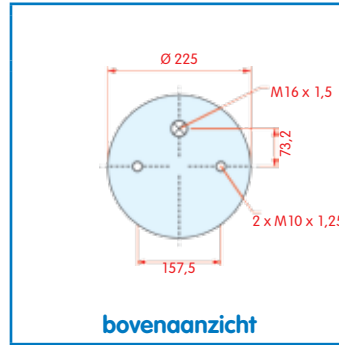

CF 1SC240-30 93575

zijaanzicht

Luchtbalg, los rubber (Bellows Only)

Renault

WH **33.238**

OE 5.010.239.252
5.010.488.071

VC V 1 DK 23 F-1
CT 4154 N P05
FS 1T15M-3 W01-M58-8172
PH 1 D 23 F-1
GY
DL
CF

Luchtbalg compleet (Complete Assembly)