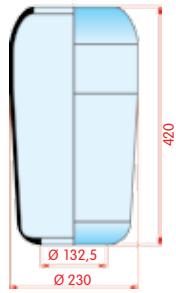

Renault

WH **33.30**

OE 5.010.294.385

VC V 1 F 20 A

CT 884 N

1886 N

FS 1R1B 415 270 W01-095-0295

PH 1 F 20 A

GY 9002 556-03-9002

DL D12 S06

CF 1S270-25 97608

zijaanzicht

Luchtbalg, los rubber (Bellows Only)

Renault

WH **33.64**

OE 5.000.954.176

VC V 1 E 21 E

CT 945 N

FS 1R1A 460 290 W01-095-0063

PH 1 E 21 C

GY 9014 556-03-9014

DL D11 S02

CF 1S285-25 97555