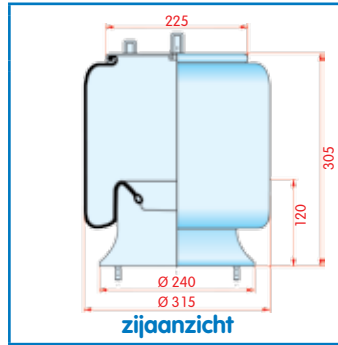

CF 1SC240-30 93575

zijaanzicht

Luchtbalg, los rubber (Bellows Only)

Renault

WH **33.238**

OE 5.010.239.252
5.010.488.071

VC V 1 DK 23 F-1
CT 4154 N P05
FS 1T15M-3 W01-M58-8172
PH 1 D 23 F-1
GY
DL
CF

Luchtbalg compleet (Complete Assembly)