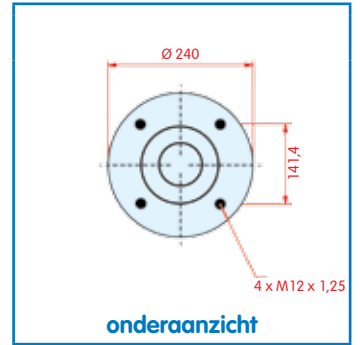

CF 1SC240-30 93575

zijaanzicht

Luchtbalg, los rubber (Bellows Only)

Renault

WH **33.238**

OE 5.010.239.252
5.010.488.071

VC V 1 DK 23 F-1
CT 4154 N P05
FS 1T15M-3 W01-M58-8172
PH 1 D 23 F-1
GY
DL
CF

Luchtbalg compleet (Complete Assembly)