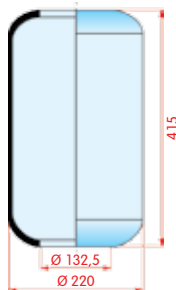

zijaanzicht

Luchtbalg, los rubber (Bellows Only)

Renault

WH **33.306**

OE 5.000.785.792

5.000.805.284

VC V 1 E 18

CT 769 N

FS 1R1A 380 260 W01-095-0204

PH V 1 E 18

GY 8053 556-03-8053

DL D10 S02

CF 1SC240-30 93575