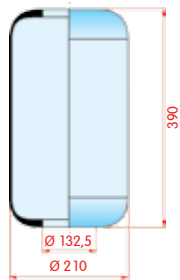

Luchtbalg, los rubber (Bellows Only)

Mercedes

WH **33.08**

OE A 307.328.01.01

VC V 1 F 32
CT 762 N
FS 1R2D 390 360 W01-095-0190
PH 1 F 32
GY 9010 556-03-9010
DL D13 S02
CF 1SC360-30 92594

Luchtbalg, los rubber (Bellows Only)

Mercedes

WH 33.11

OE A 307.327.00.01
A 307.327.01.01
A 307.328.00.01
A 364.327.70.01

VC V 1 E 21
CT 644 N
FS 1R1A 390 295 W01-095-0118
PH 1 E 21
GY 8017 556-03-8017
DL D11 S01
CF 1S285-24 92574

zijaanzicht