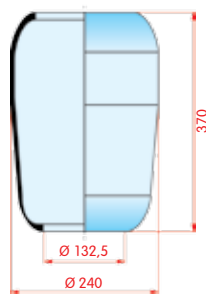

zijaanzicht

Luchtbalg, los rubber (Bellows Only)

Mercedes

WH 33.30

OE A 658.328.00.01

VC V 1 F 20 A
CT 884 N
1886 N
FS 1R1B 415 270 W01-095-0295
PH 1 F 20 A
GY 9002 556-03-9002
DL D12 S06
CF 1S270-25 97608