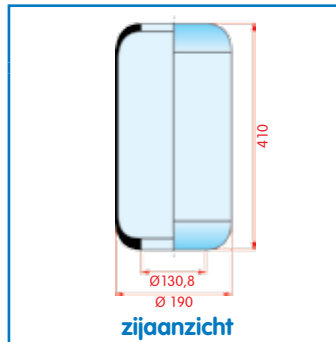

VC V 1 E 17

CT 921 N

FS 1R1A 415 260 W01-095-0226

PH 1 E 17

GY 8043 556-03-8043

DL D10 S04

CF 1S285-23 20728

Luchtbalg, los rubber (Bellows Only)