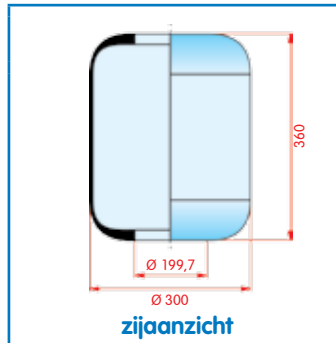

Luchtbalg, los rubber (Bellows Only)

Mercedes

WH **33.298**

OE A 000.328.00.01

VC V 1 E 17

CT 921 N

FS 1R1A 415 260 W01-095-0226

PH 1 E 17

GY 8043 556-03-8043

DL D10 S04

CF 1S285-23 20728