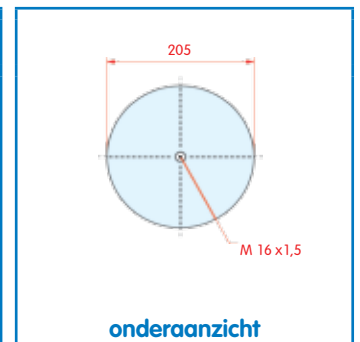

Mercedes

WH **33.448**

OE A 629.320.00.25

VC V 1 KE 22-1

CT 4644 N P02

FS

PH

GY

DL

CF

Luchtbalg compleet (Complete Assembly)