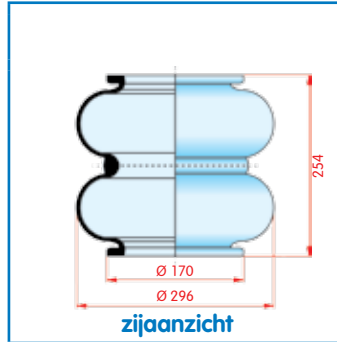

Mercedes

WH **33.38**

OE A 307.327.04.01
A 317.327.04.01

VC V 2 B 21 R
CT 622 N
FS
PH 2 B 21 R
GY
DL
CF T22 86624

2-kamer balg, los rubber (Bellows Only)

Mercedes

WH **33.447**

OE A 473.102.50.00

VC V 2 B 49 RB
CT 753 N
FS W01-358-0205
PH 2 B 49 RB
GY
DL
CF T28B 90559

2-kamer balg, los rubber (Bellows Only)

Mercedes

WH **33.07**

OE 307.328.01.01

VC V 1 F 32 A
CT 727 N
FS 1R2D 460 360 W01-095-0191
PH 1 F 32 A
GY 8117 556-03-8117
DL D13 S04
CF 1SC360-34 92575