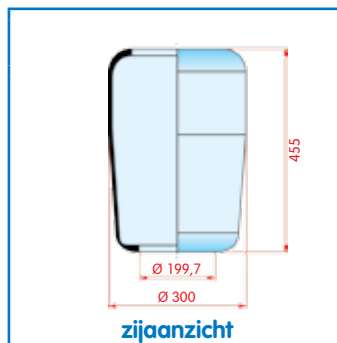

VC V 2 B 49 RB
CT 753 N
FS W01-358-0205
PH 2 B 49 RB
GY
DL
CF T28B 90559

2-kamer balg, los rubber (Bellows Only)

Mercedes

WH **33.07**

OE 307.328.01.01

VC V 1 F 32 A
CT 727 N
FS 1R2D 460 360 W01-095-0191
PH 1 F 32 A
GY 8117 556-03-8117
DL D13 S04
CF 1SC360-34 92575