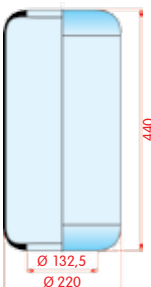

zijaanzicht

Luchtbalg, los rubber (Bellows Only)