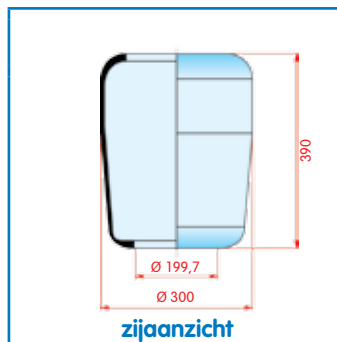

Luchtbalg, los rubber (Bellows Only)