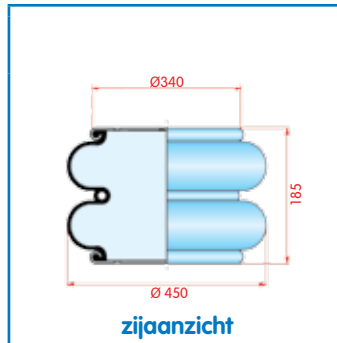

Mercedes

WH **33.38**

OE A 307.327.04.01
A 317.327.04.01

VC V 2 B 21 R
CT 622 N
FS
PH 2 B 21 R
GY
DL
CF T22 86624

2-kamer balg, los rubber (Bellows Only)

Mercedes

WH **33.447**

OE A 473.102.50.00

VC V 2 B 49 RB
CT 753 N
FS W01-358-0205
PH 2 B 49 RB
GY
DL
CF T28B 90559

2-kamer balg, los rubber (Bellows Only)

Mercedes

WH **33.07**

OE 307.328.01.01

VC V 1 F 32 A
CT 727 N
FS 1R2D 460 360 W01-095-0191
PH 1 F 32 A
GY 8117 556-03-8117
DL D13 S04
CF 1SC360-34 92575