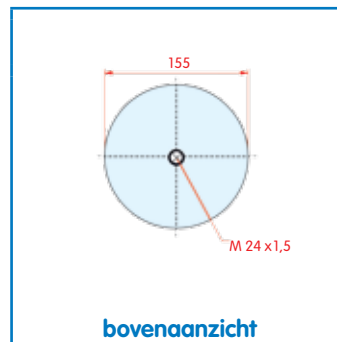

Mercedes

WH **33.448**

OE A 629.320.00.25

VC V 1 KE 22-1

CT 4644 N P02

FS

PH

GY

DL

CF

Luchtbalg compleet (Complete Assembly)