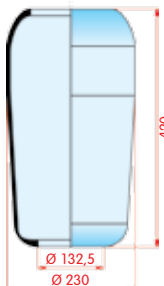

zijaanzicht

Luchtbalg, los rubber (Bellows Only)

Mercedes

WH 33.64

OE A 655.327.00.01

VC V 1 E 21 E
CT 945 N
FS 1R1A 460 290 W01-095-0063
PH 1 E 21 C
GY 9014 556-03-9014
DL D11 S02
CF 1S285-25 97555